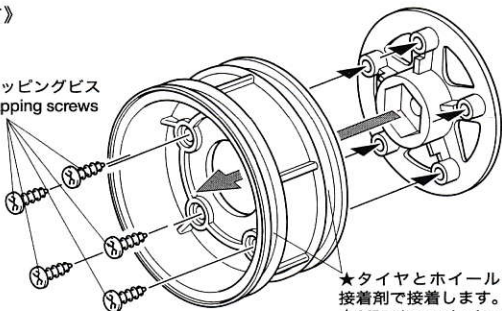

1/10 TWO-PIECE WHEELS (1PAIR)

RCスペアパーツ 1/10・2ピースホイールセット

注意 ●小さなお子様のいる場所での工作はしないでください。部品やビニール袋を口に入れての窒息など危険な状況が考えられます。

CAUTION ●Keep out of reach of small children. Children must not be allowed to put any parts or packaging material in their mouths.

《組み立て》

Assembly

2.6×8mmタッピングビス
Tapping screws

★タイヤとホイールは瞬間接着剤で接着します。
★Affix tire and wheel using instant cement.

★ホイールを組み立てる方向でオフセットが選べます。

★Changing wheel direction allows off-setting selection.

《ナローホイール》

Narrow wheel