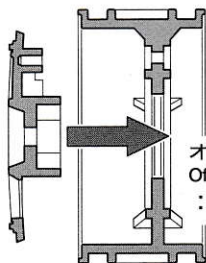

《組み立て》

Assembly

2.6×8mmタッピングビス
Tapping screws

★タイヤとホイールは瞬間接着剤で接着します。
★Affix tire and wheel using instant cement.

★ホイールを組み立てる方向でオフセットが選べます。

★Changing wheel direction allows off-setting selection.

《ナローホイール》

Narrow wheel

ノーマルオフセット
Standard

オフセット
Off-set
: +2

ワイドオフセット
Wide

オフセット
Off-set
: +4

《ワイドホイール》

Wide wheel

ノーマルオフセット
Standard

オフセット
Off-set
: +2

ワイドオフセット
Wide

オフセット
Off-set
: +10