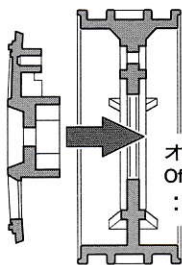

1/10 TWO-PIECE WHEELS (1PAIR)

RCスペアパーツ 1/10・2ピースホイールセット

注意 ●小さなお子様のいる場所での工作はしないでください。部品やビニール袋を口に入れての窒息など危険な状況が考えられます。

CAUTION ●Keep out of reach of small children. Children must not be allowed to put any parts or packaging material in their mouths.

《組み立て》

Assembly

2.6×8mmタッピングビス
Tapping screws

★タイヤとホイールは瞬間接着剤で接着します。
★Affix tire and wheel using instant cement.

★ホイールを組み立てる方向でオフセットが選べます。

★Changing wheel direction allows off-setting selection.

《ナローホイール》

Narrow wheel

ノーマルオフセット
Standard

オフセット
Off-set
: +2

ワイドオフセット
Wide

オフセット
Off-set
: +4

《ワイドホイール》

Wide wheel

ノーマルオフセット
Standard

オフセット
Off-set
: +2