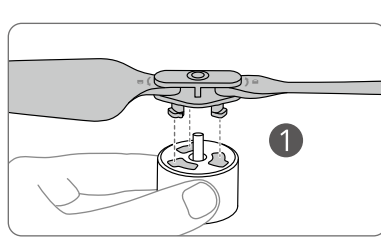

1

↓ DJI Fly App

<https://m.dji.net/djifly>

2

3

4

5