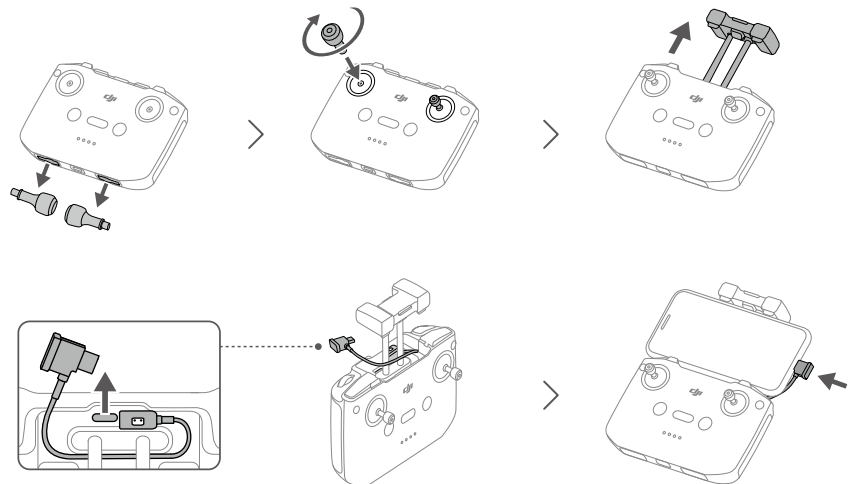

1

↓ DJI Fly App

<https://m.dji.net/djifly>

2

3

4

5