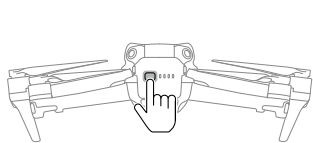

Power on/off: Press, then press and hold.

开机 / 关机: 短按一次, 再长按 2 秒。

CHT 開機 / 關機: 短按一次, 再長按 2 秒以上。

ID Menghidupkan/mematikan: tekan, lalu tekan dan tahan.

JP 電源をオン/オフ: 1回押し、長押し。

KR 전원 켜기 / 끄기: 한번 누르고 다시 길게 누르기