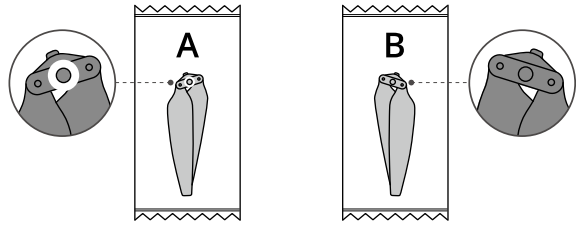

1

↓ DJI Fly App

<https://m.dji.net/djifly>

2

3

4

5