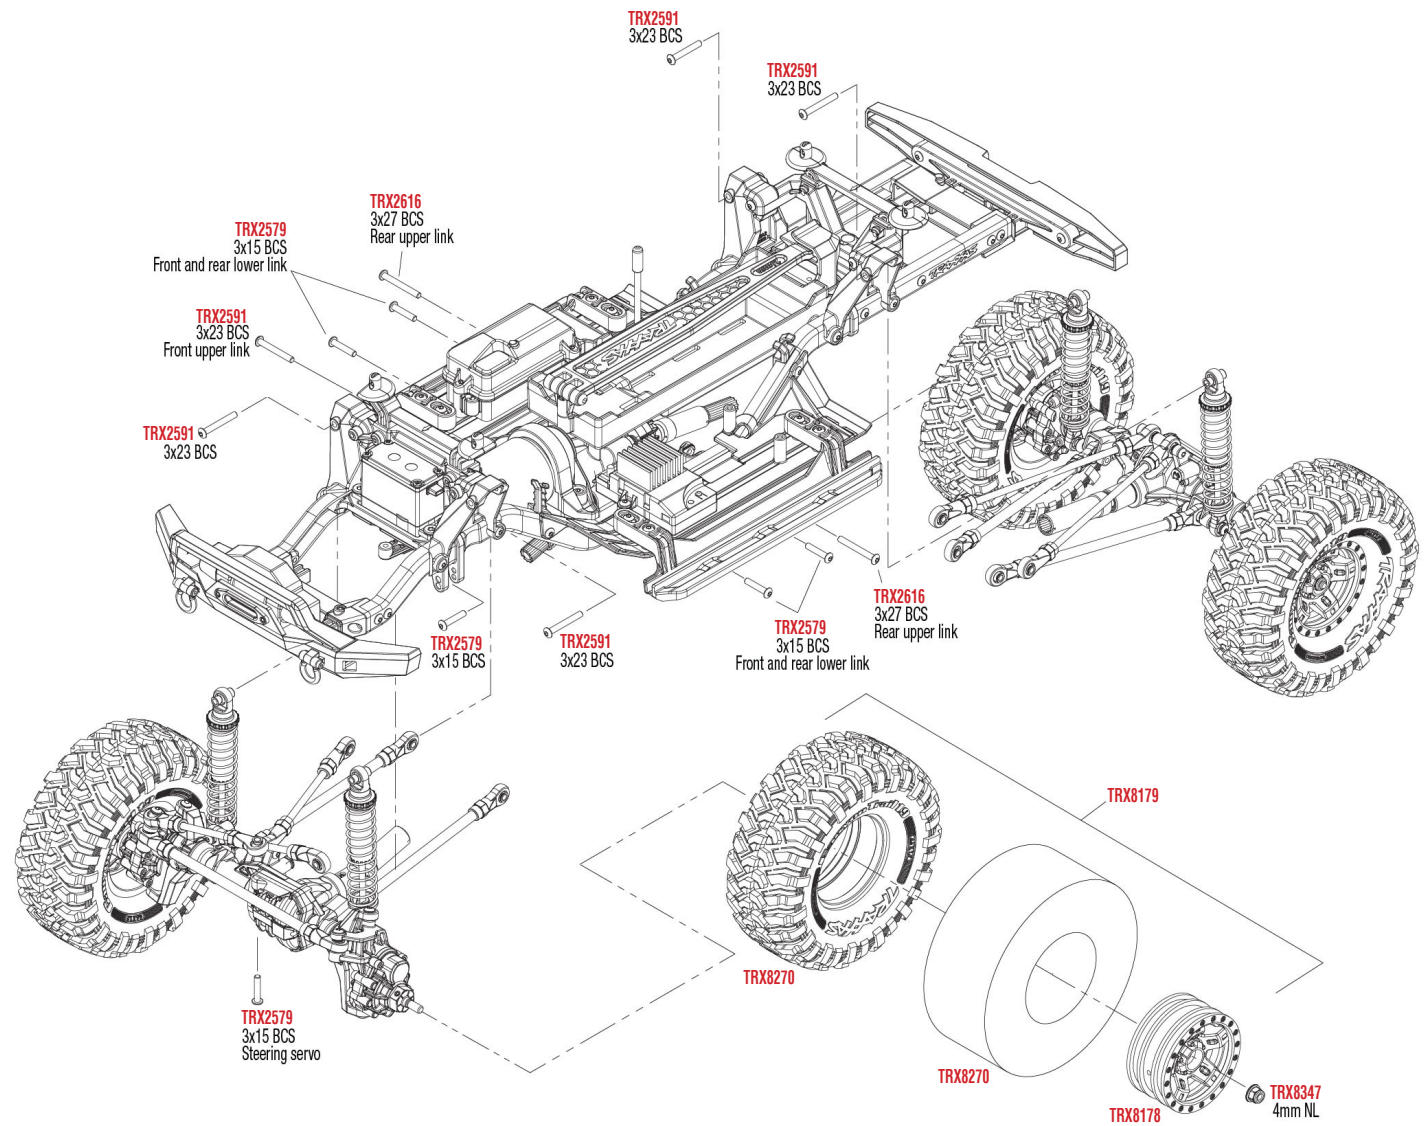

See Parts List for a complete listing of optional accessories.

REV 201020-R13
Specifications on this page are subject to change without notice. Every attempt has been made to ensure the accuracy of this drawing; however, Traxxas cannot be held responsible for typographical or other errors.