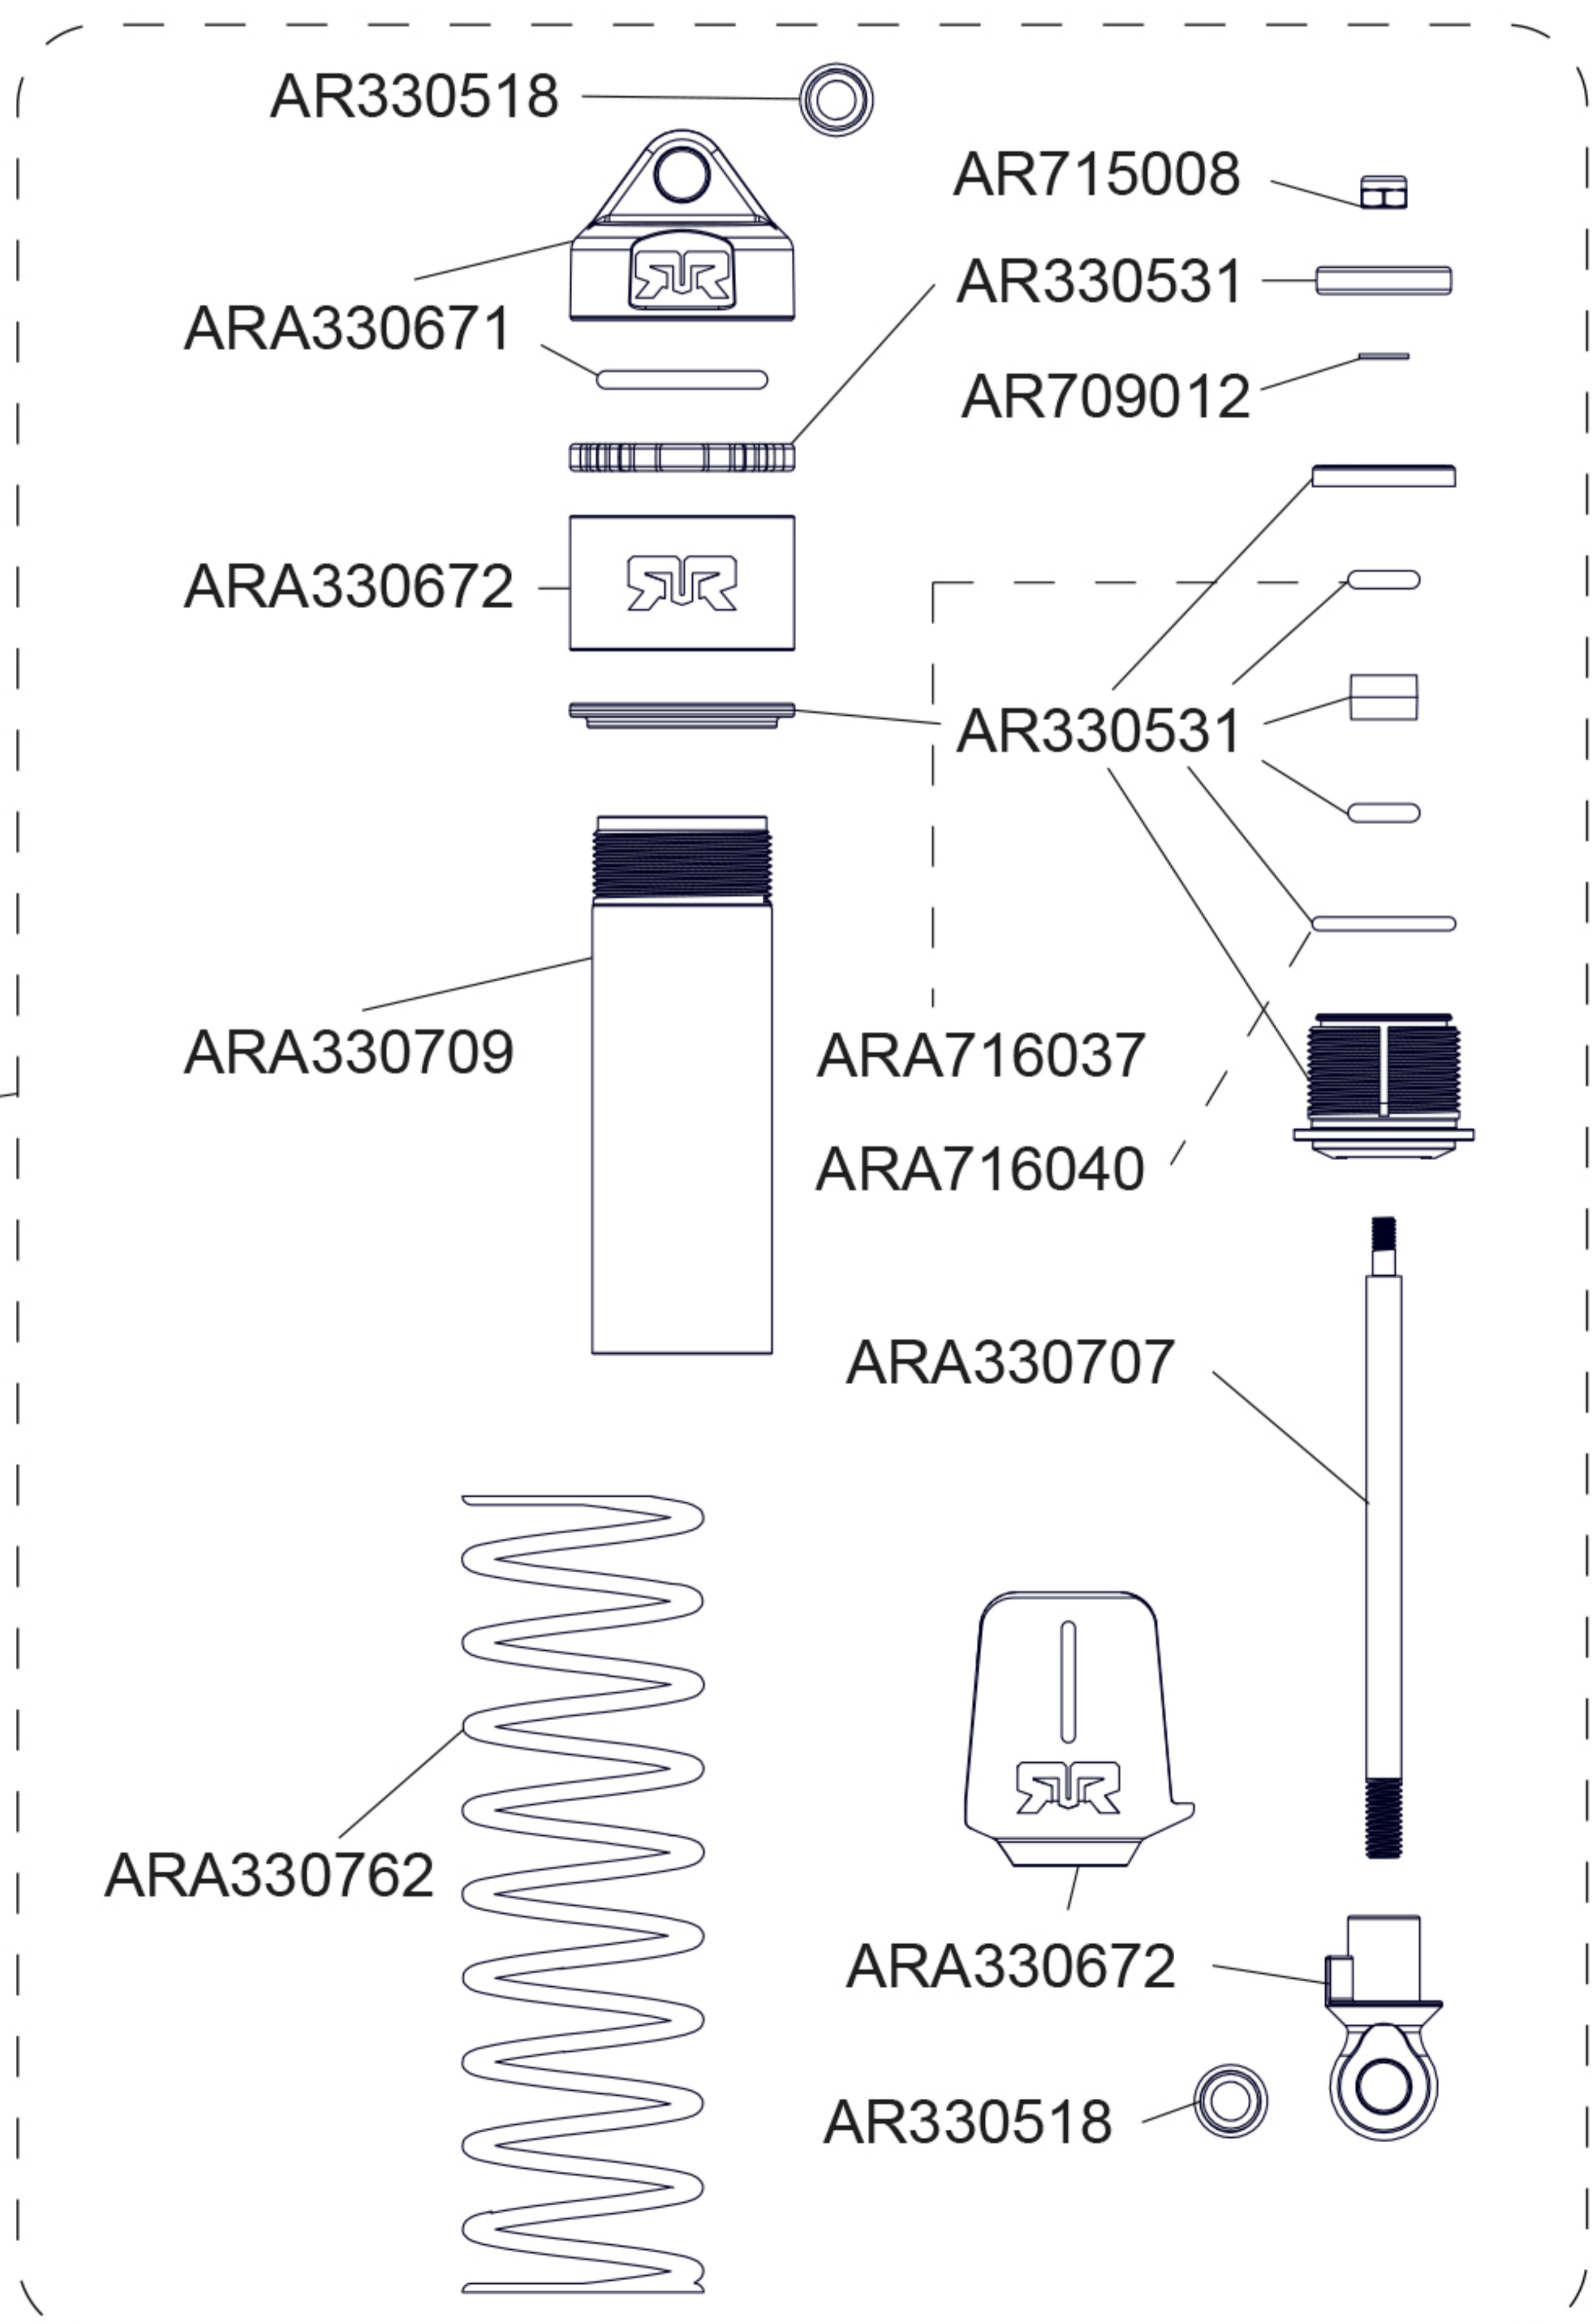

ARA311155 ASSEMBLED F/R DIFF

ARA311156 METAL GEAR F/R TRANSMISSION MODULE

Shocks Stoßdämpfer Amortisseur
 Amortiguador 減震器
 ショックアブソーバ

Front Vorne Avant
 Delantero フロント 前

ARA330720
 (NO SPRINGS)

Rear Hinten Arrière
 Trasero リア后

ARA330721
 (NO SPRINGS)

Body & Tire Karosserie & Reifen
 Carrosserie & Pneu
 Cuerpo & Neumático
 车身及轮胎
 ボディとタイヤ