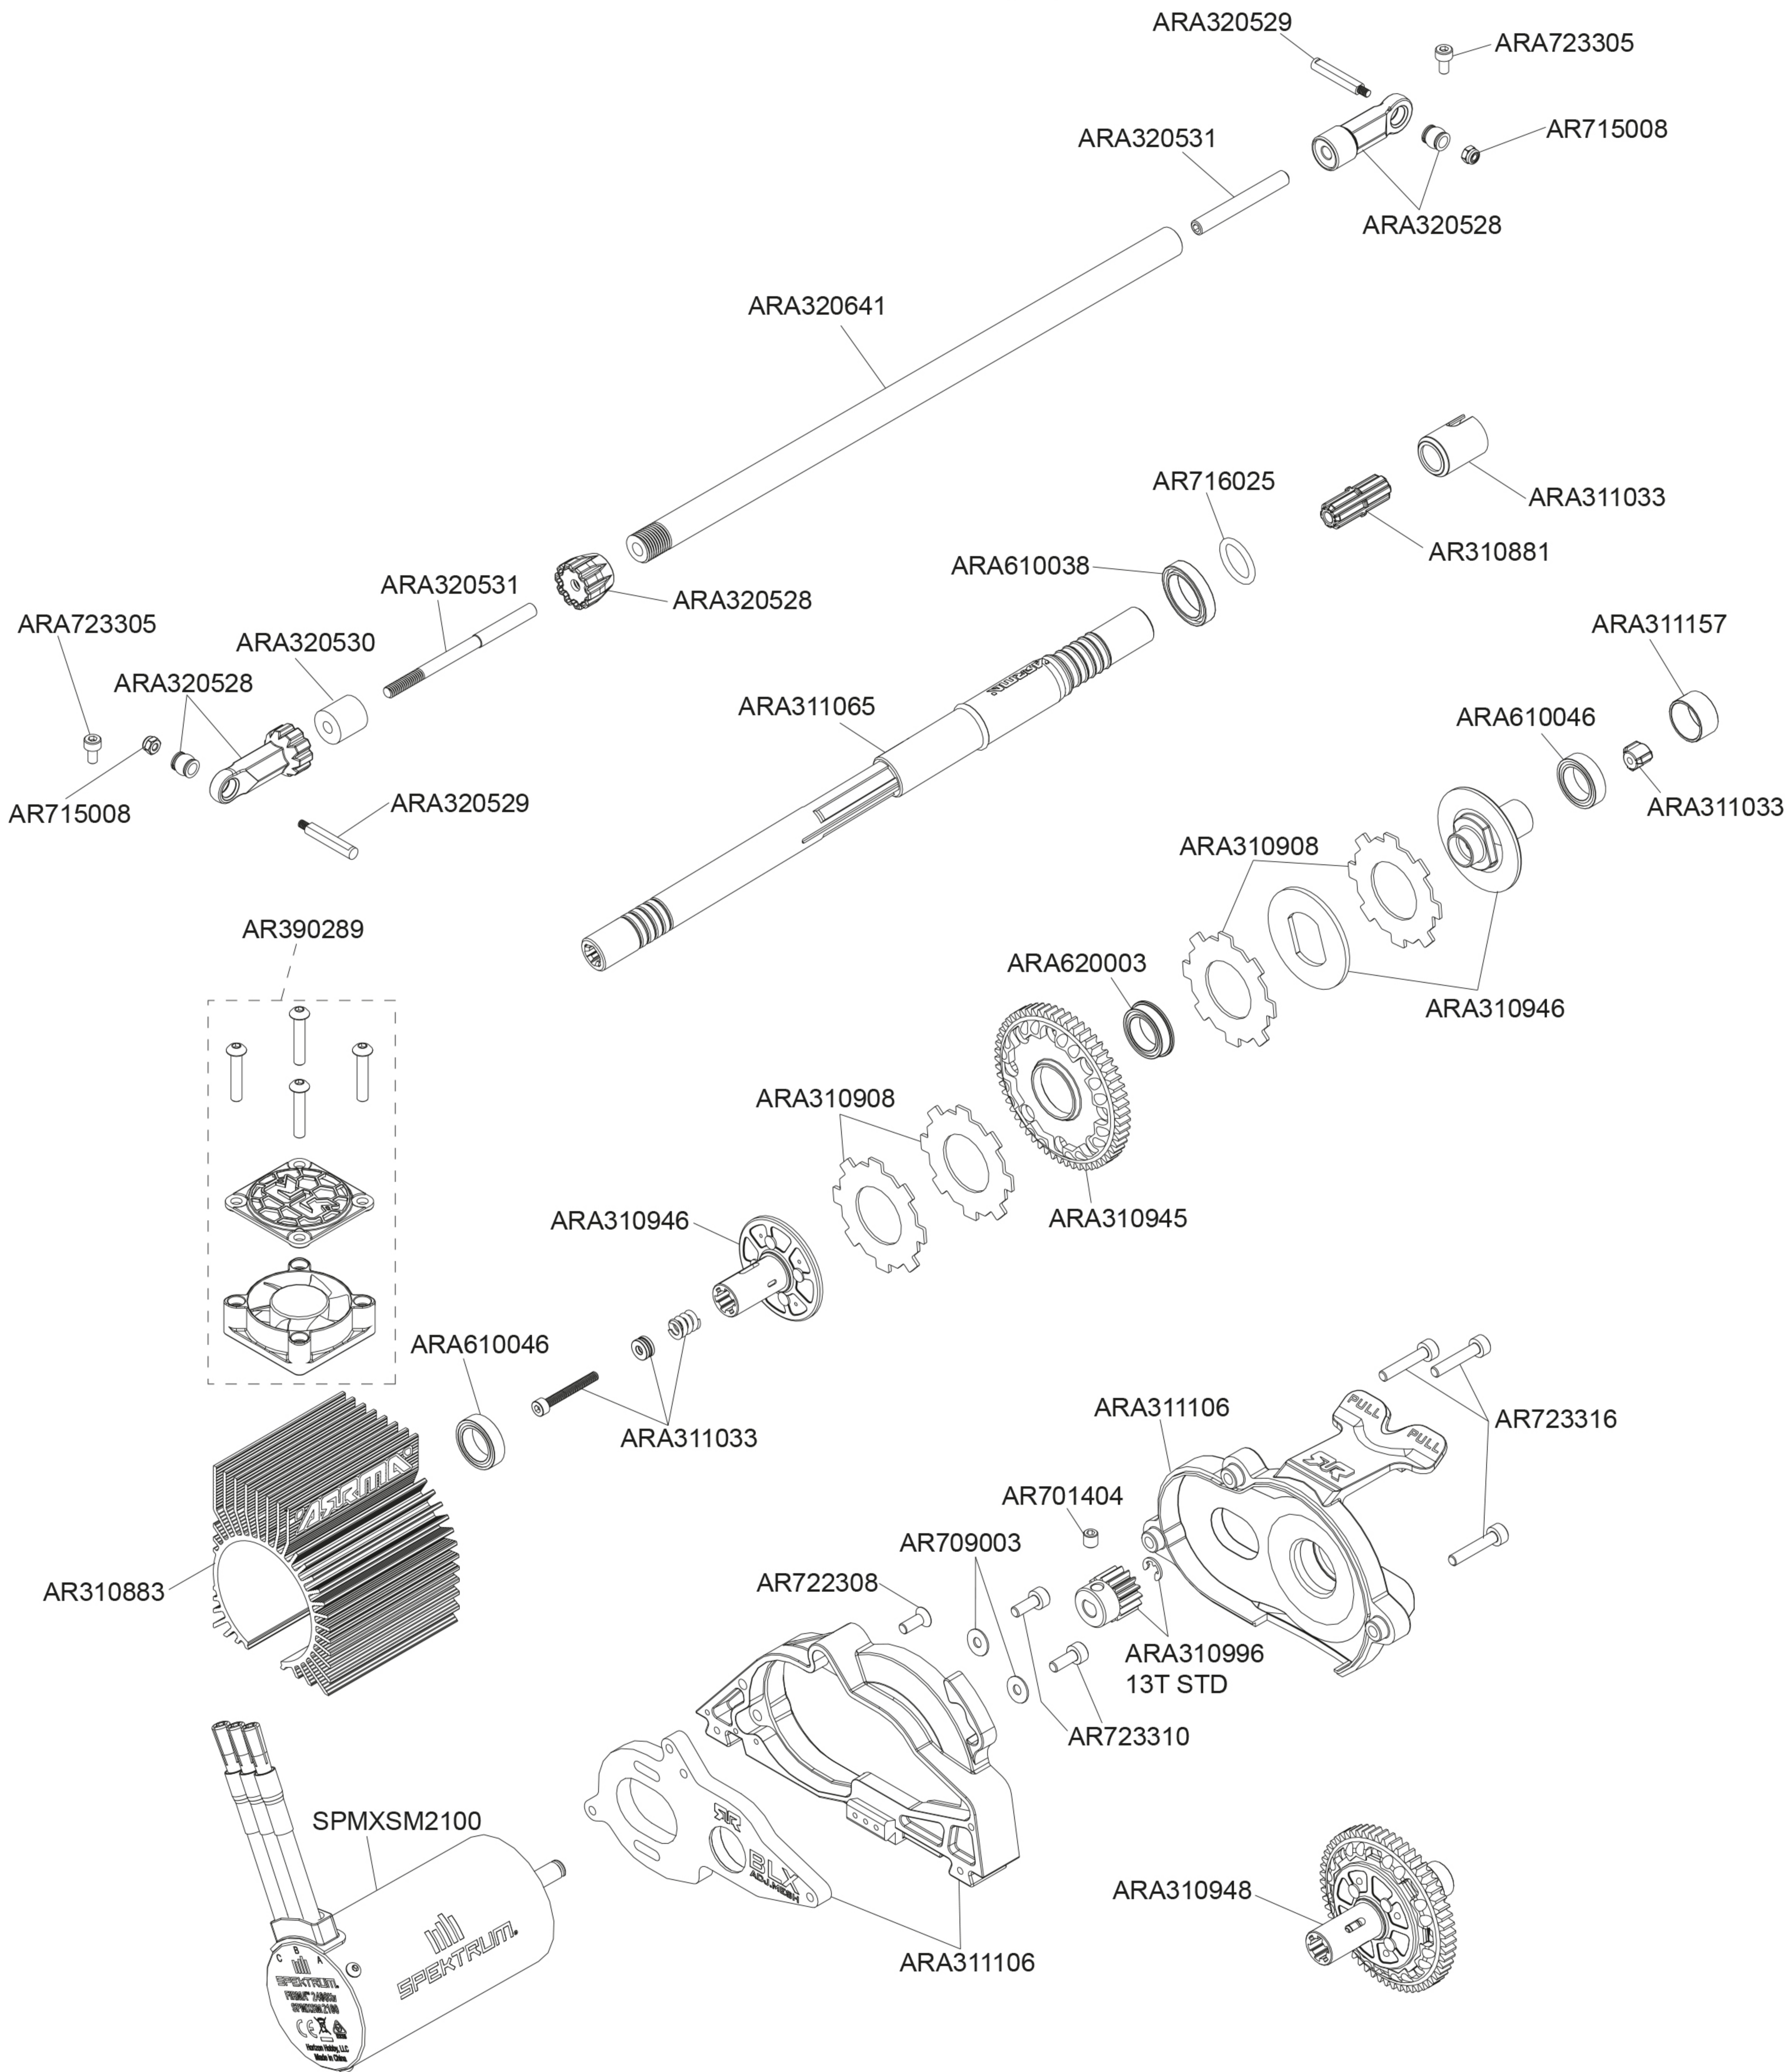

Front Vorne Avant Delantero
フロント 前

Centre Center
 Centre Centro
 センター 中心

Centre Center
Centre Centro
センター 中心

Rear Hinten リア后
Arrière Trasero

Differential Differential Différentiel
Diferencial 差动 差動

FRONT & REAR DIFFERENTIAL EXPLODED VIEW

ARA311155 ASSEMBLED F/R DIFF

ARA311156 METAL GEAR F/R TRANSMISSION MODULE

Shocks Stoßdämpfer Amortisseur
 Amortiguador 減震器
 ショックアブソーバ

Front Vorne Avant
 Delantero フロント 前

ARA330720
 (NO SPRINGS)

Rear Hinten Arrière
 Trasero リア后

ARA330721
 (NO SPRINGS)

Body & Tire Karosserie & Reifen
 Carrosserie & Pneu
 Cuerpo & Neumático
 车身及轮胎
 ボディとタイヤ