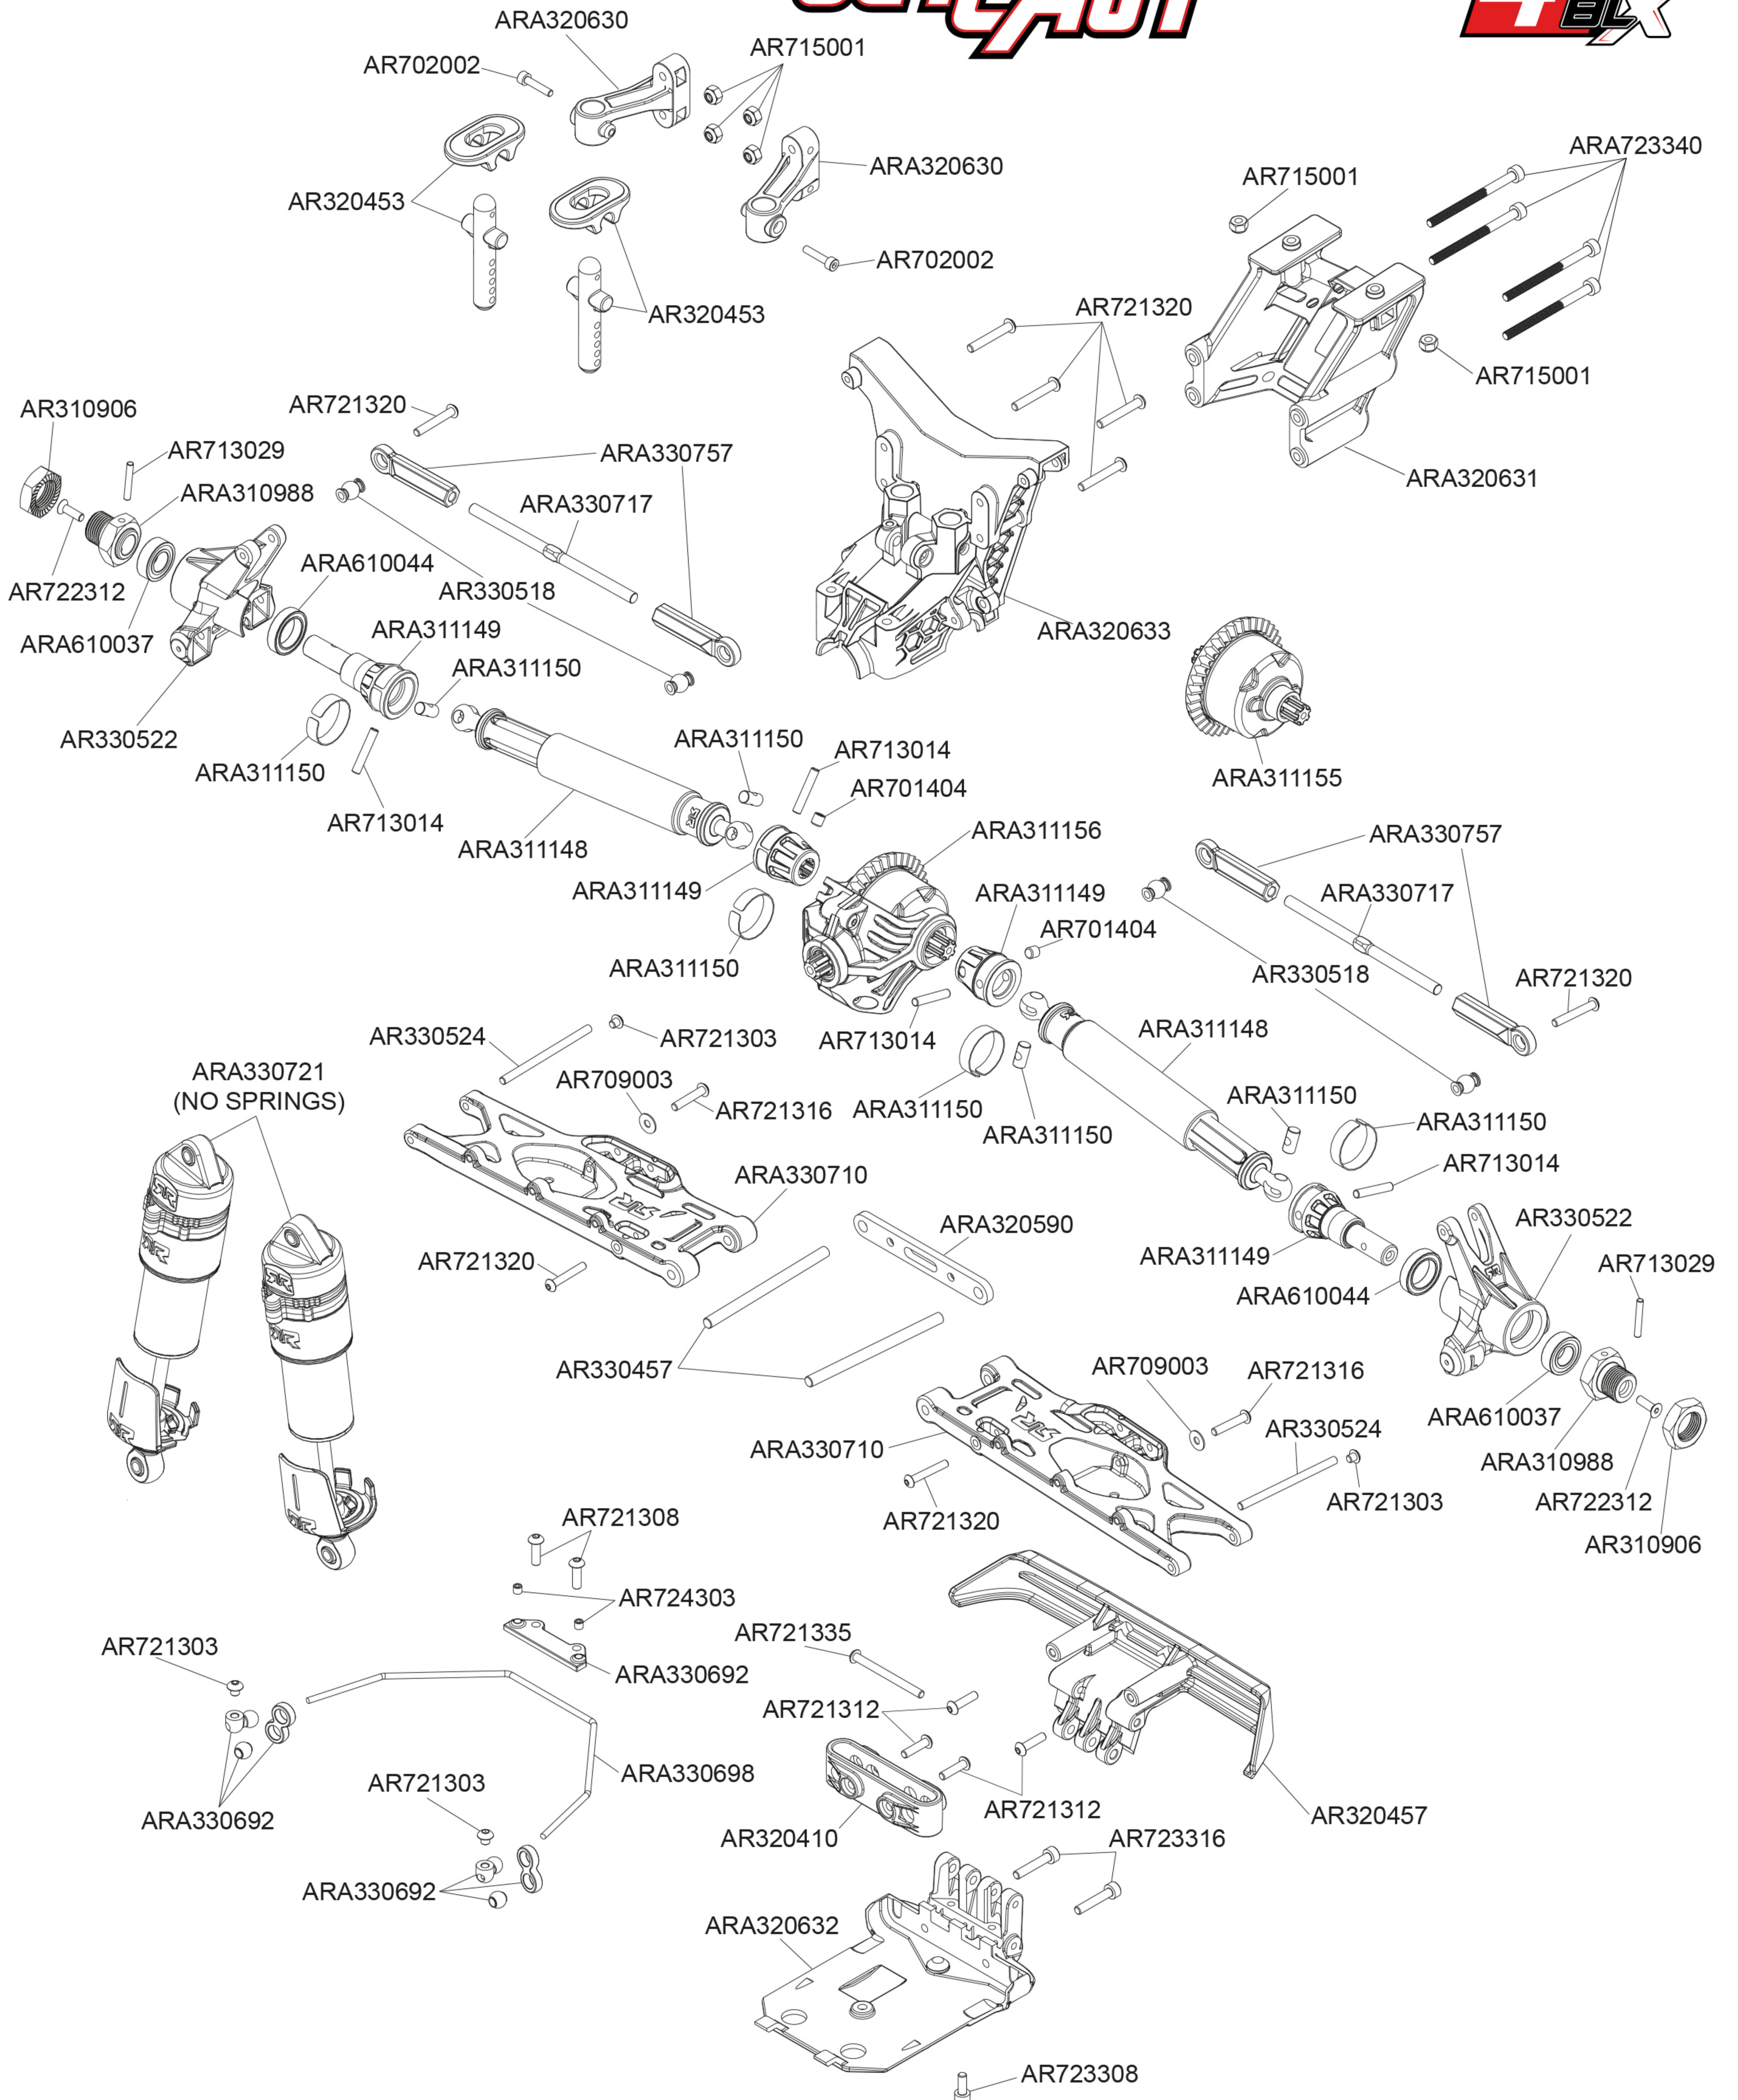

Front Vorne Avant Delantero
フロント 前

Centre Center
 Centre Centro
 センター 中心

Centre Center
Centre Centro
センター 中心

Rear Hinten リア后
Arrière Trasero

Differential Differential Différentiel
Diferencial 差动 差動

FRONT & REAR DIFFERENTIAL EXPLODED VIEW

ARA330721
 (NO SPRINGS)

Body & Tire Karosserie & Reifen
 Carrosserie & Pneu
 Cuerpo & Neumático
 车身及轮胎
 ボディとタイヤ