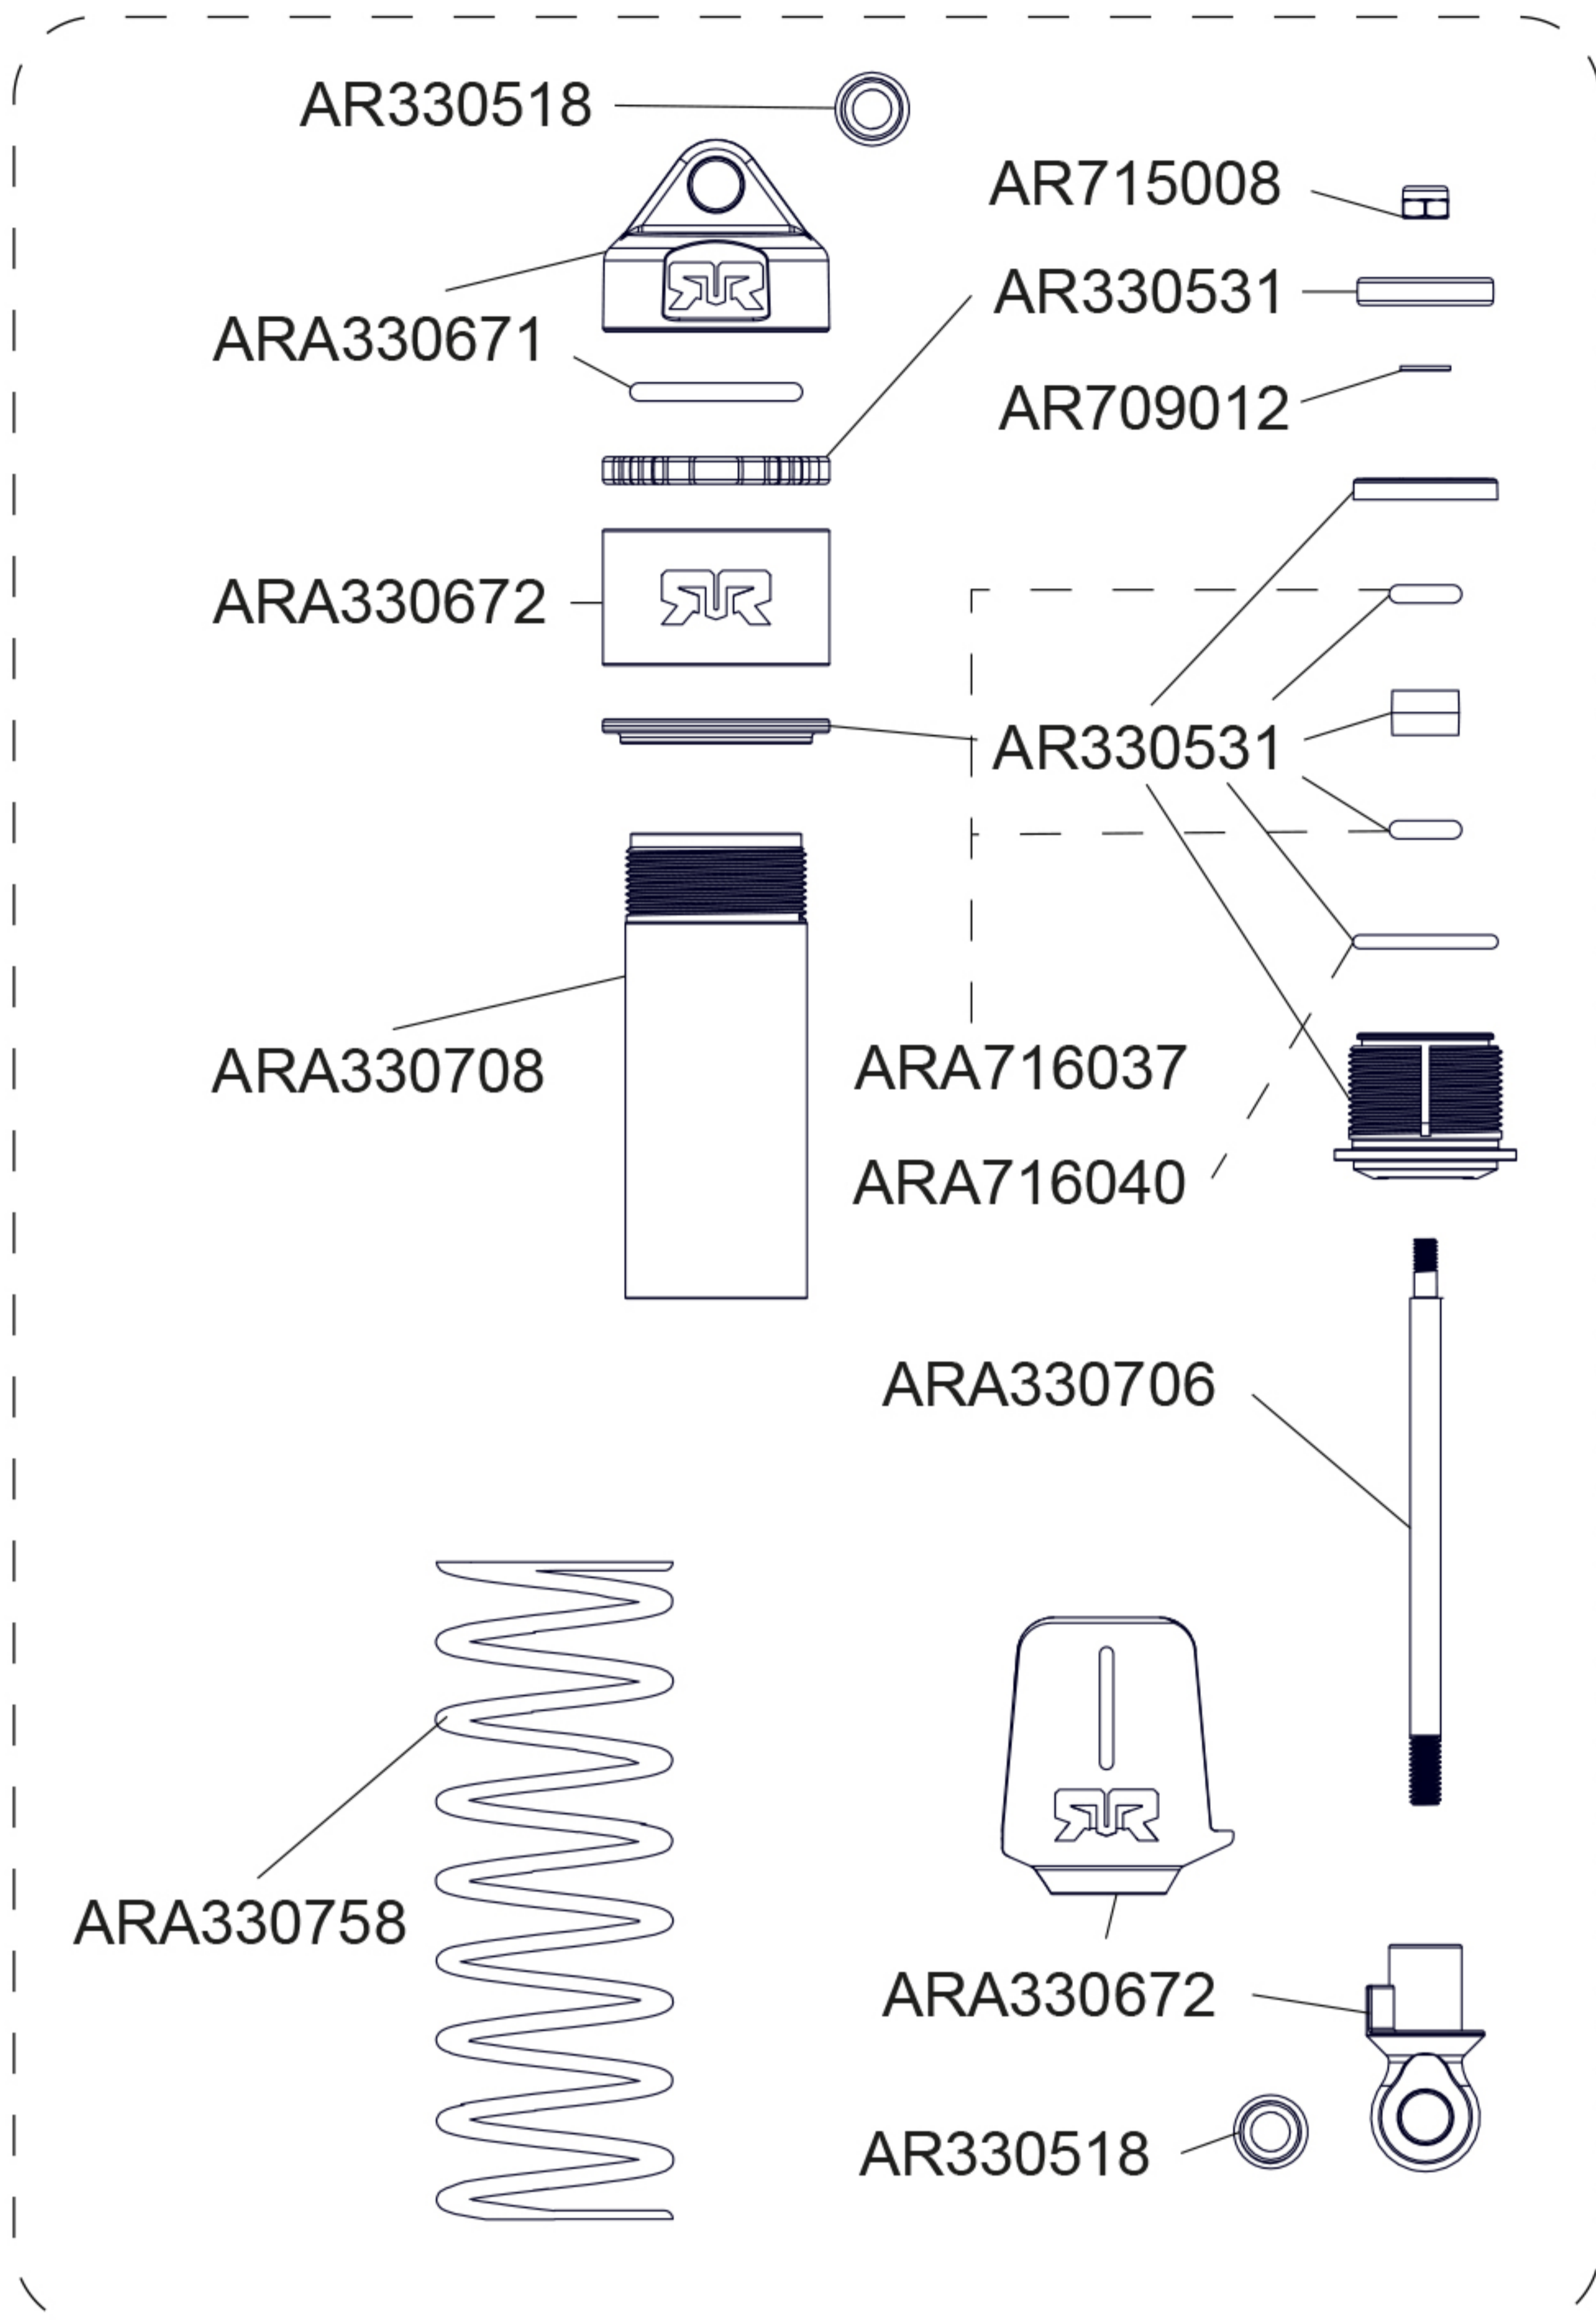

Front Vorne Avant Delantero
フロント 前

Centre Center
 Centre Centro
 センター 中心

Centre Center
Centre Centro
センター 中心

Rear Hinten リア后
Arrière Trasero

Differential Differential Différentiel
Diferencial 差动 差動

FRONT & REAR DIFFERENTIAL EXPLODED VIEW

ARA311155 ASSEMBLED F/R DIFF

ARA311156 METAL GEAR F/R TRANSMISSION MODULE

Shocks Stoßdämpfer Amortisseur
 Amortiguador 減震器
 ショックアブソーバ

Front Vorne Avant
 Delantero フロント 前

ARA330720
 (NO SPRINGS)

Rear Hinten Arrière
 Trasero リア后

ARA330721
 (NO SPRINGS)

Body & Tire Karosserie & Reifen
 Carrosserie & Pneu
 Cuerpo & Neumático
 车身及轮胎
 ボディとタイヤ