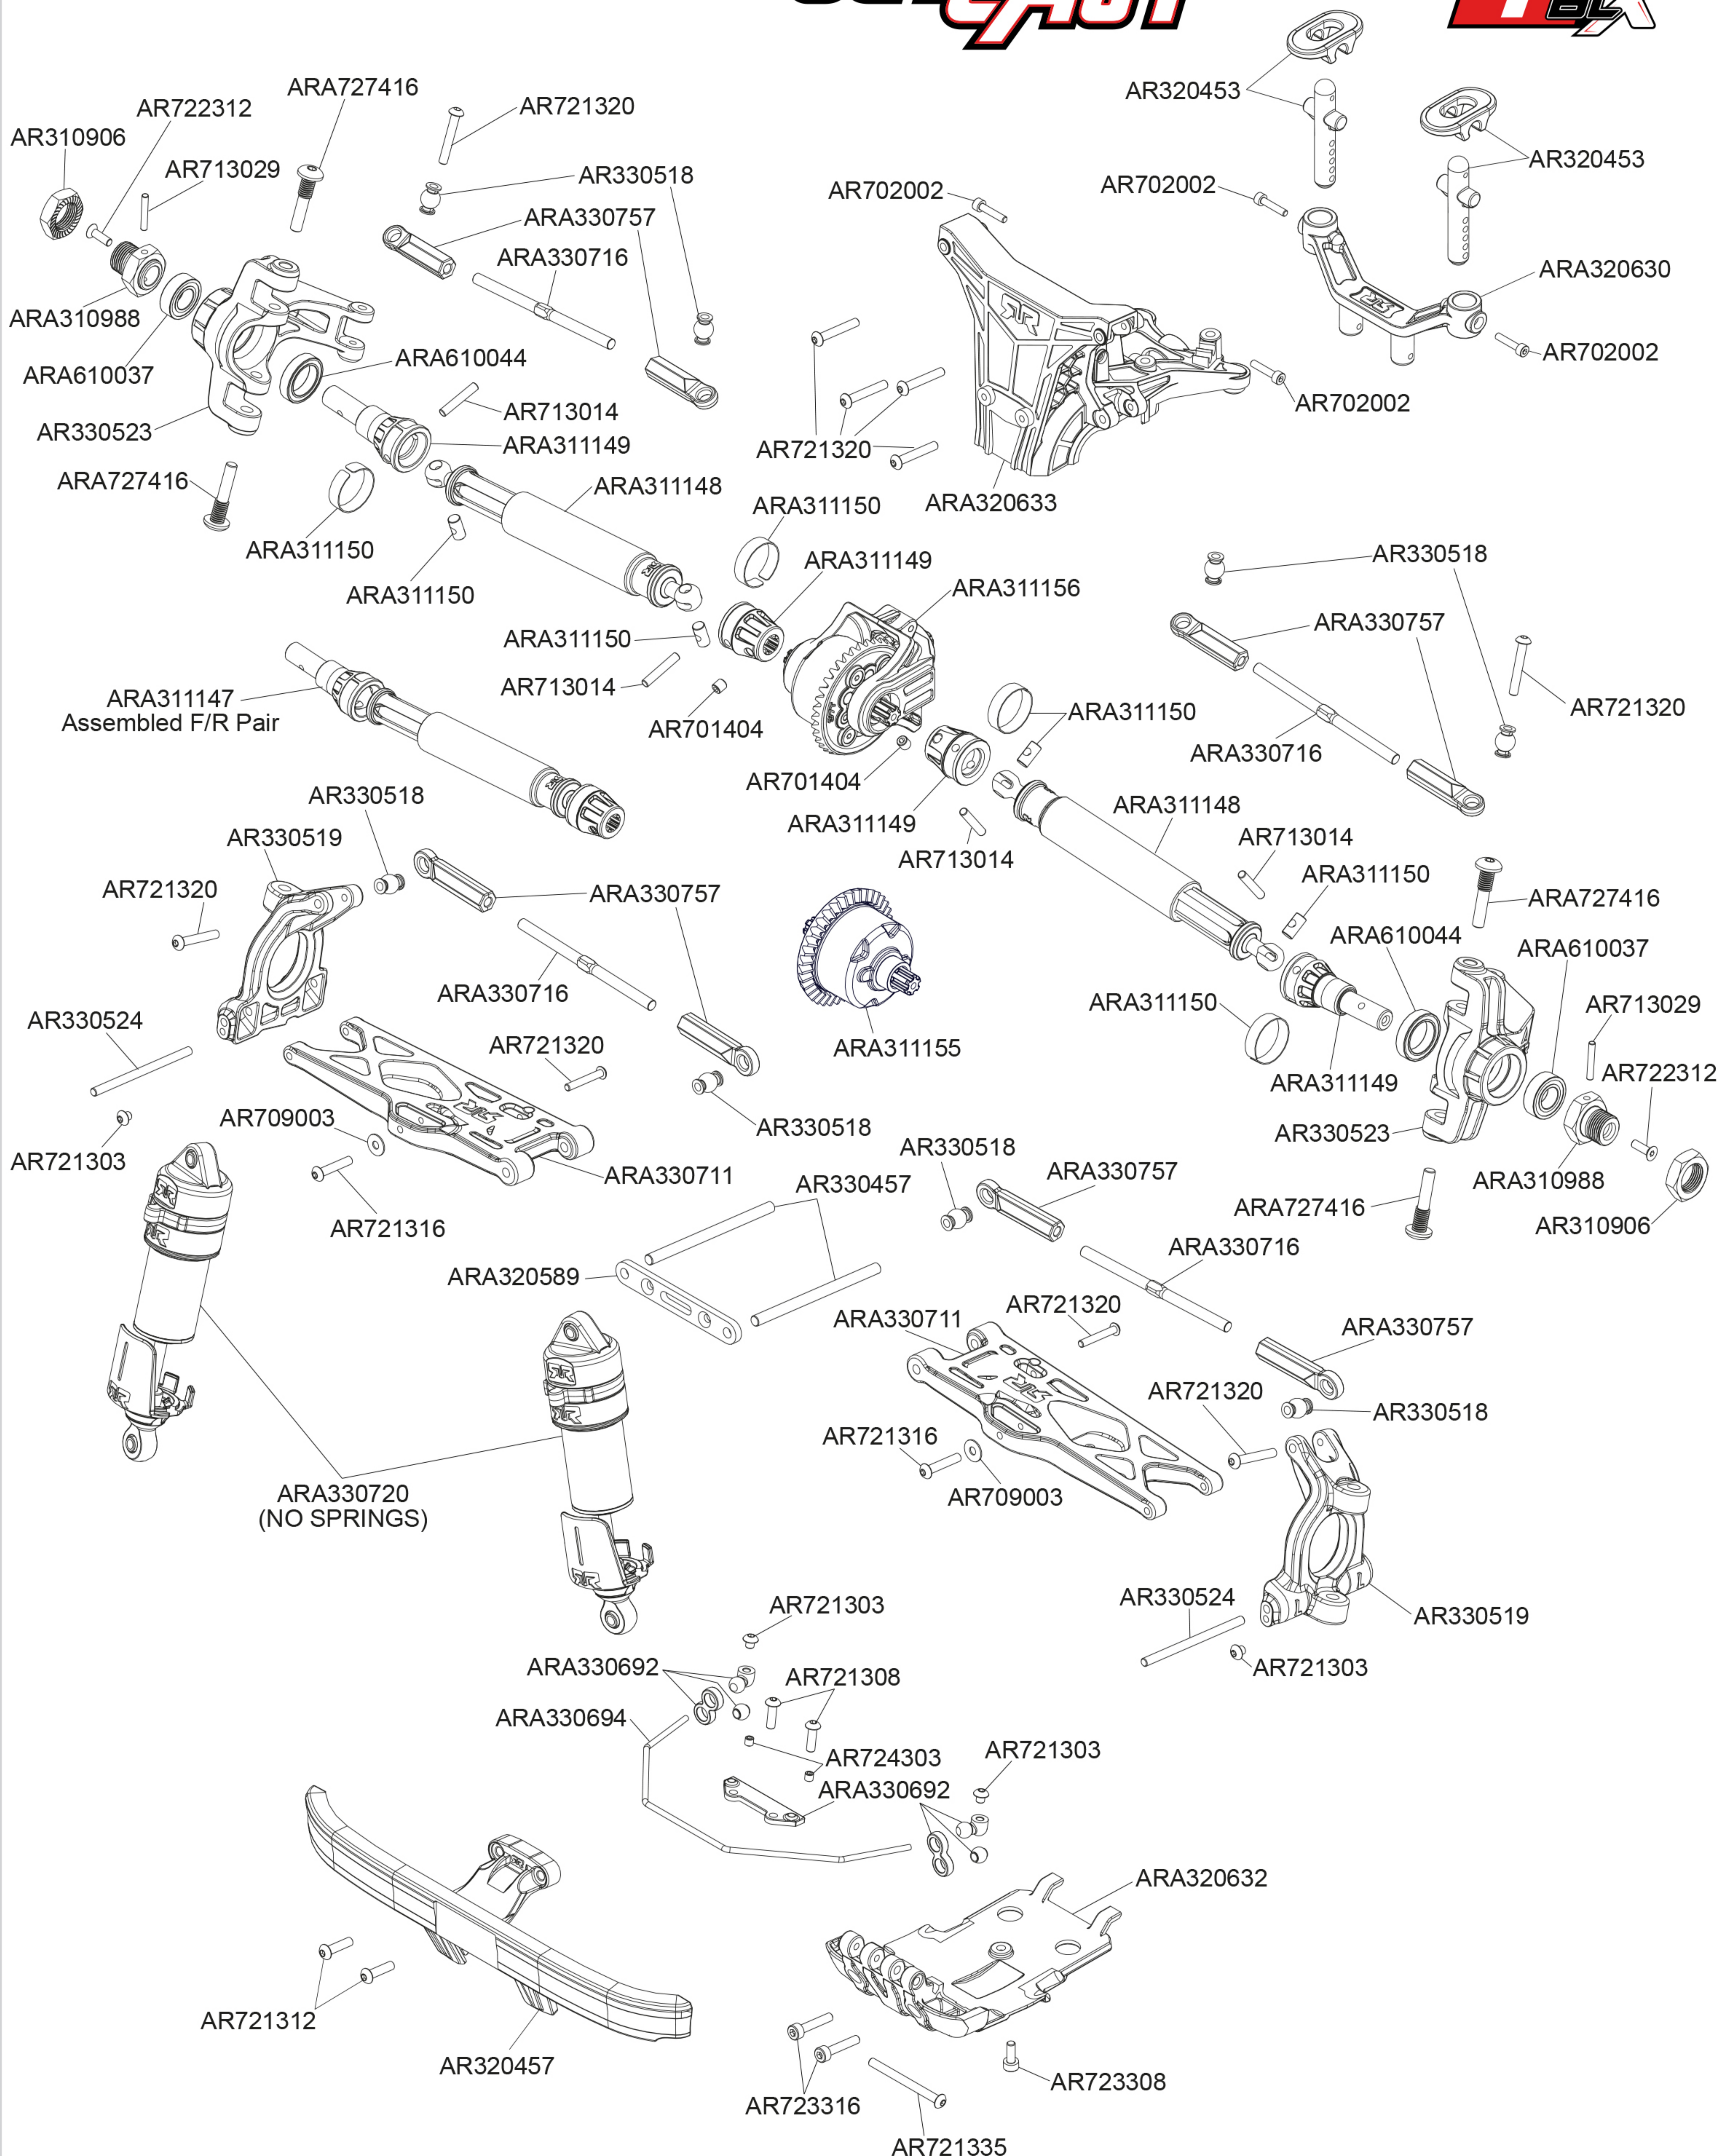

Front Vorne Avant Delantero
フロント 前

Centre Center
 Centre Centro
 センター 中心

Centre Center
Centre Centro
センター 中心

Rear Hinten リア后
Arrière Trasero

Differential Differential Différentiel
Diferencial 差动 差動

FRONT & REAR DIFFERENTIAL EXPLODED VIEW

ARA311155 ASSEMBLED F/R DIFF

ARA311156 METAL GEAR F/R TRANSMISSION MODULE

Shocks Stoßdämpfer Amortisseur
 Amortiguador 減震器
 ショックアブソーバ

Front Vorne Avant
 Delantero フロント 前

ARA330720
 (NO SPRINGS)

Rear Hinten Arrière
 Trasero リア后

ARA330721
 (NO SPRINGS)

Body & Tire Karosserie & Reifen
 Carrosserie & Pneu
 Cuerpo & Neumático
 车身及轮胎
 ボディとタイヤ