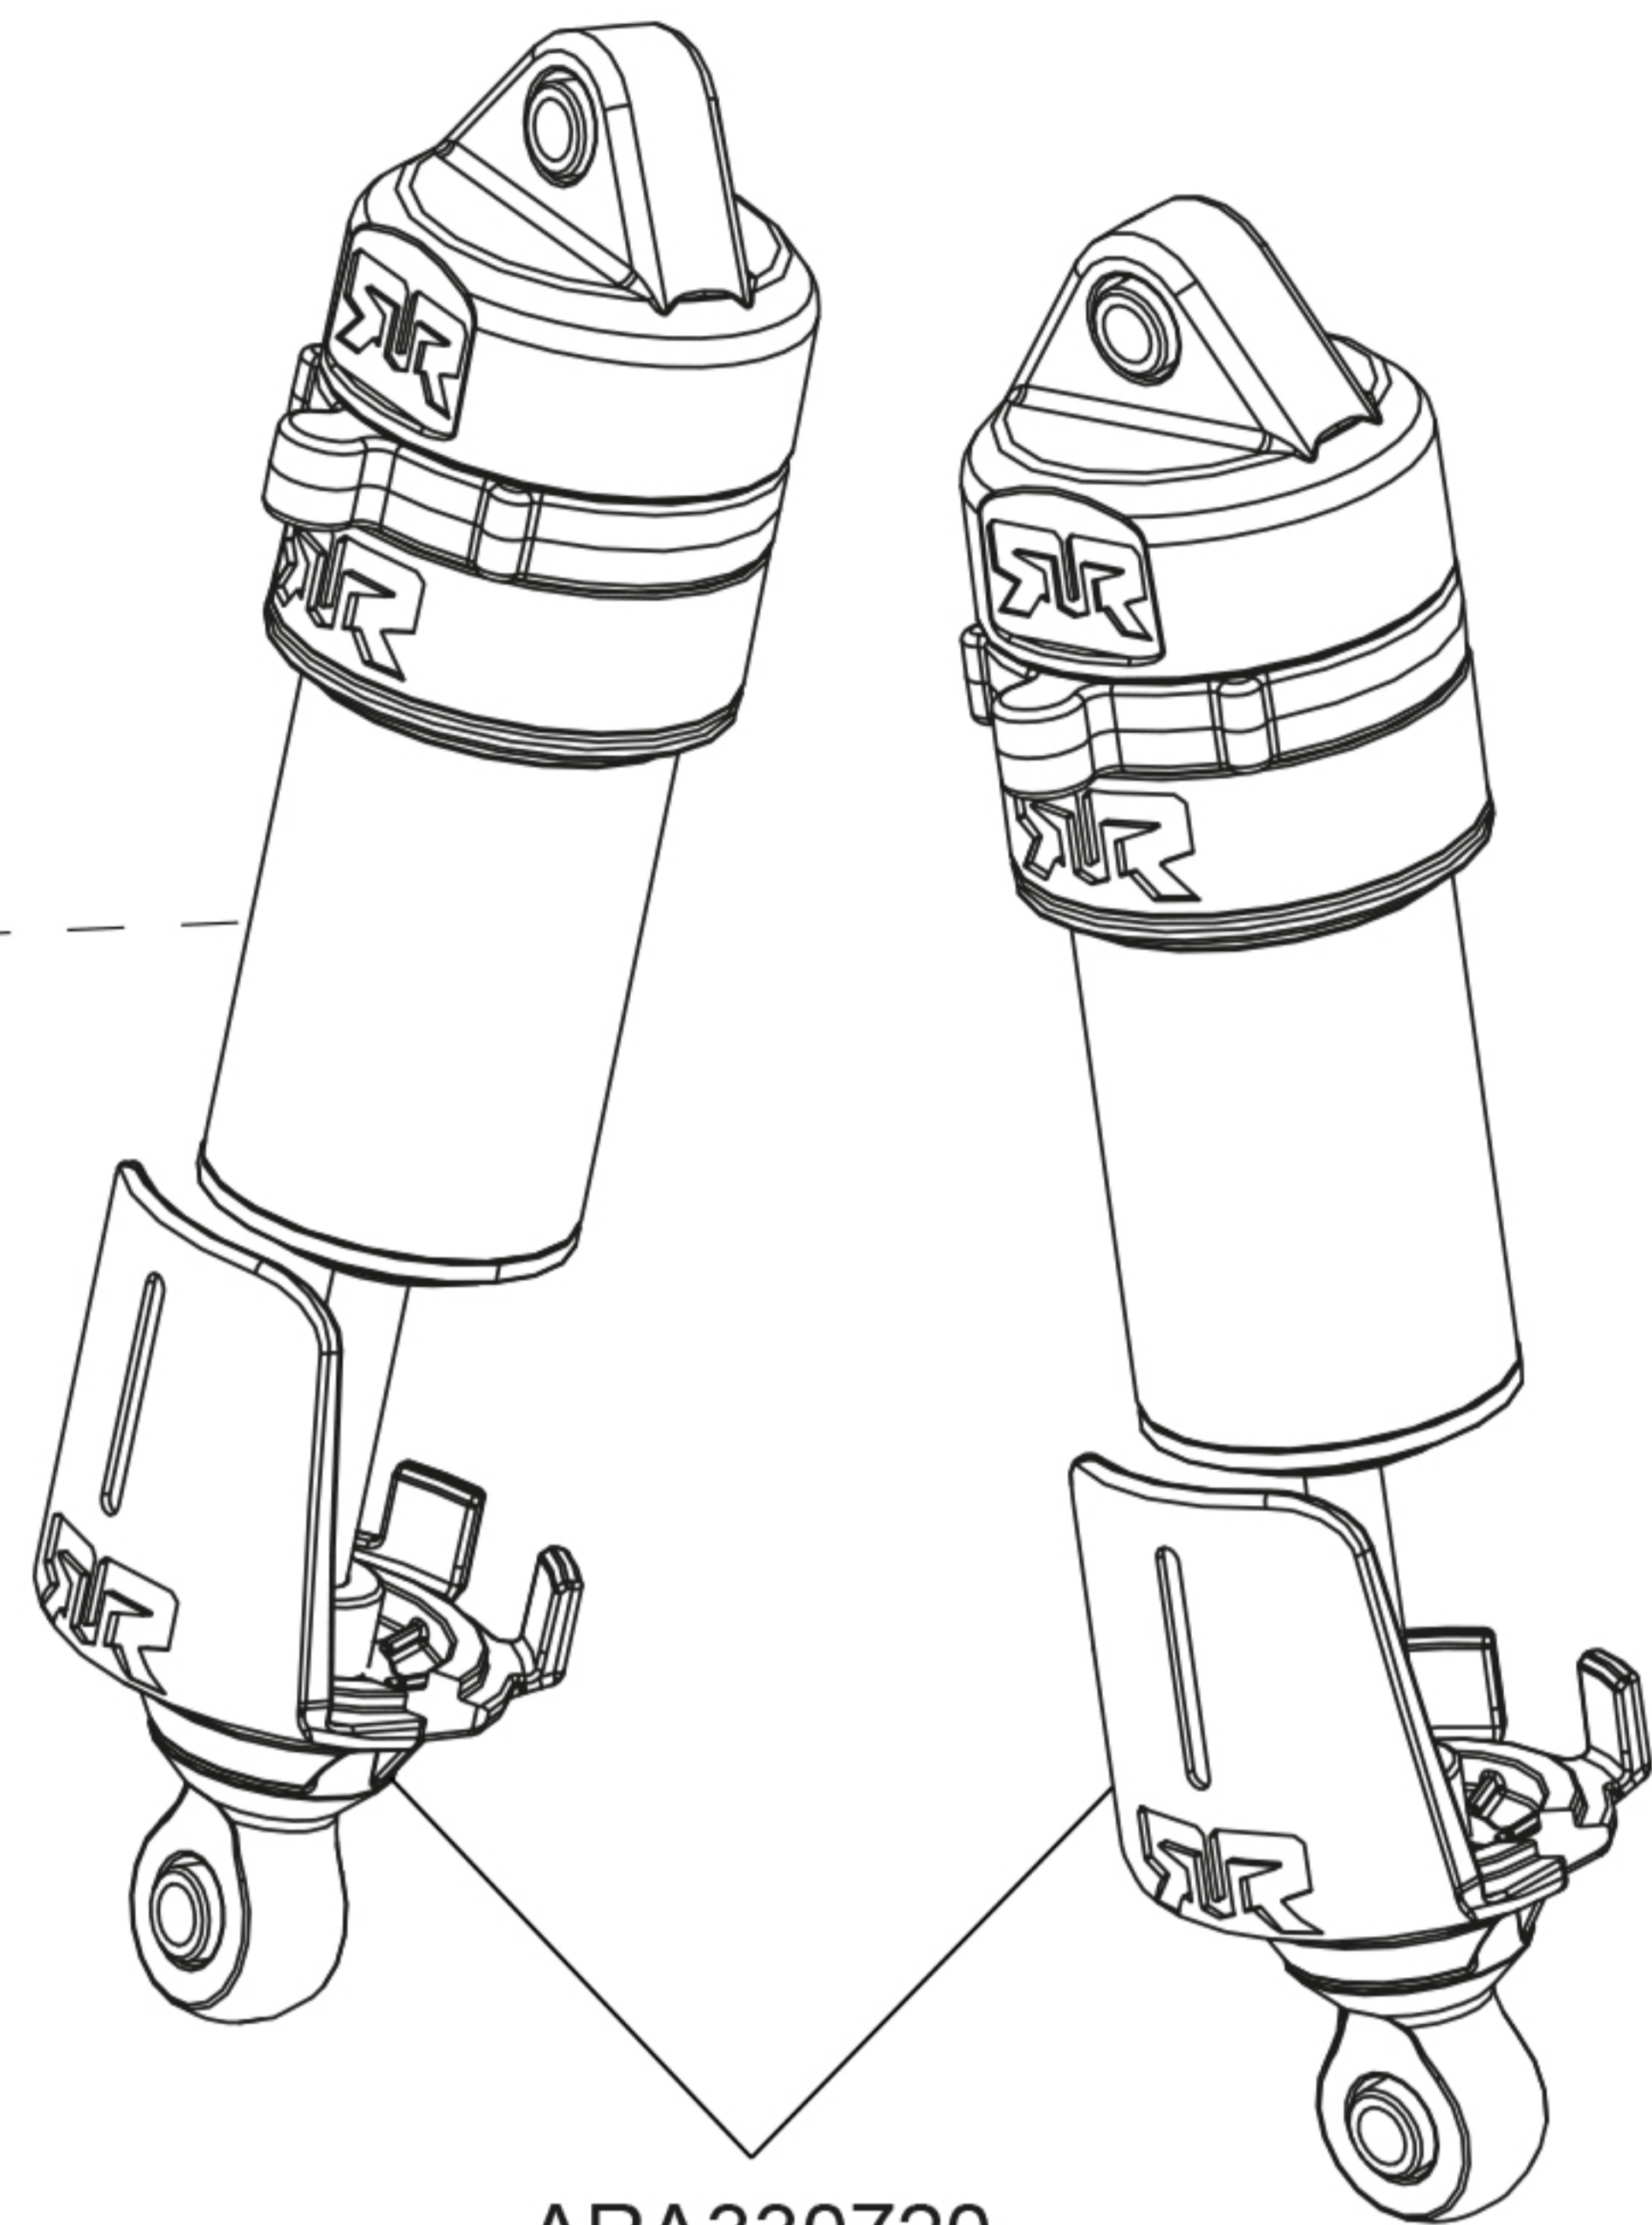

ARA311155 ASSEMBLED F/R DIFF

ARA311156 METAL GEAR F/R TRANSMISSION MODULE

Shocks Stoßdämpfer Amortisseur
 Amortiguador 減震器
 ショックアブソーバ

Front Vorne Avant
 Delantero フロント 前

ARA330720
 (NO SPRINGS)

Rear Hinten Arrière
 Trasero リア后

ARA330721
 (NO SPRINGS)

Body & Tire Karosserie & Reifen
 Carrosserie & Pneu
 Cuerpo & Neumático
 车身及轮胎
 ボディとタイヤ