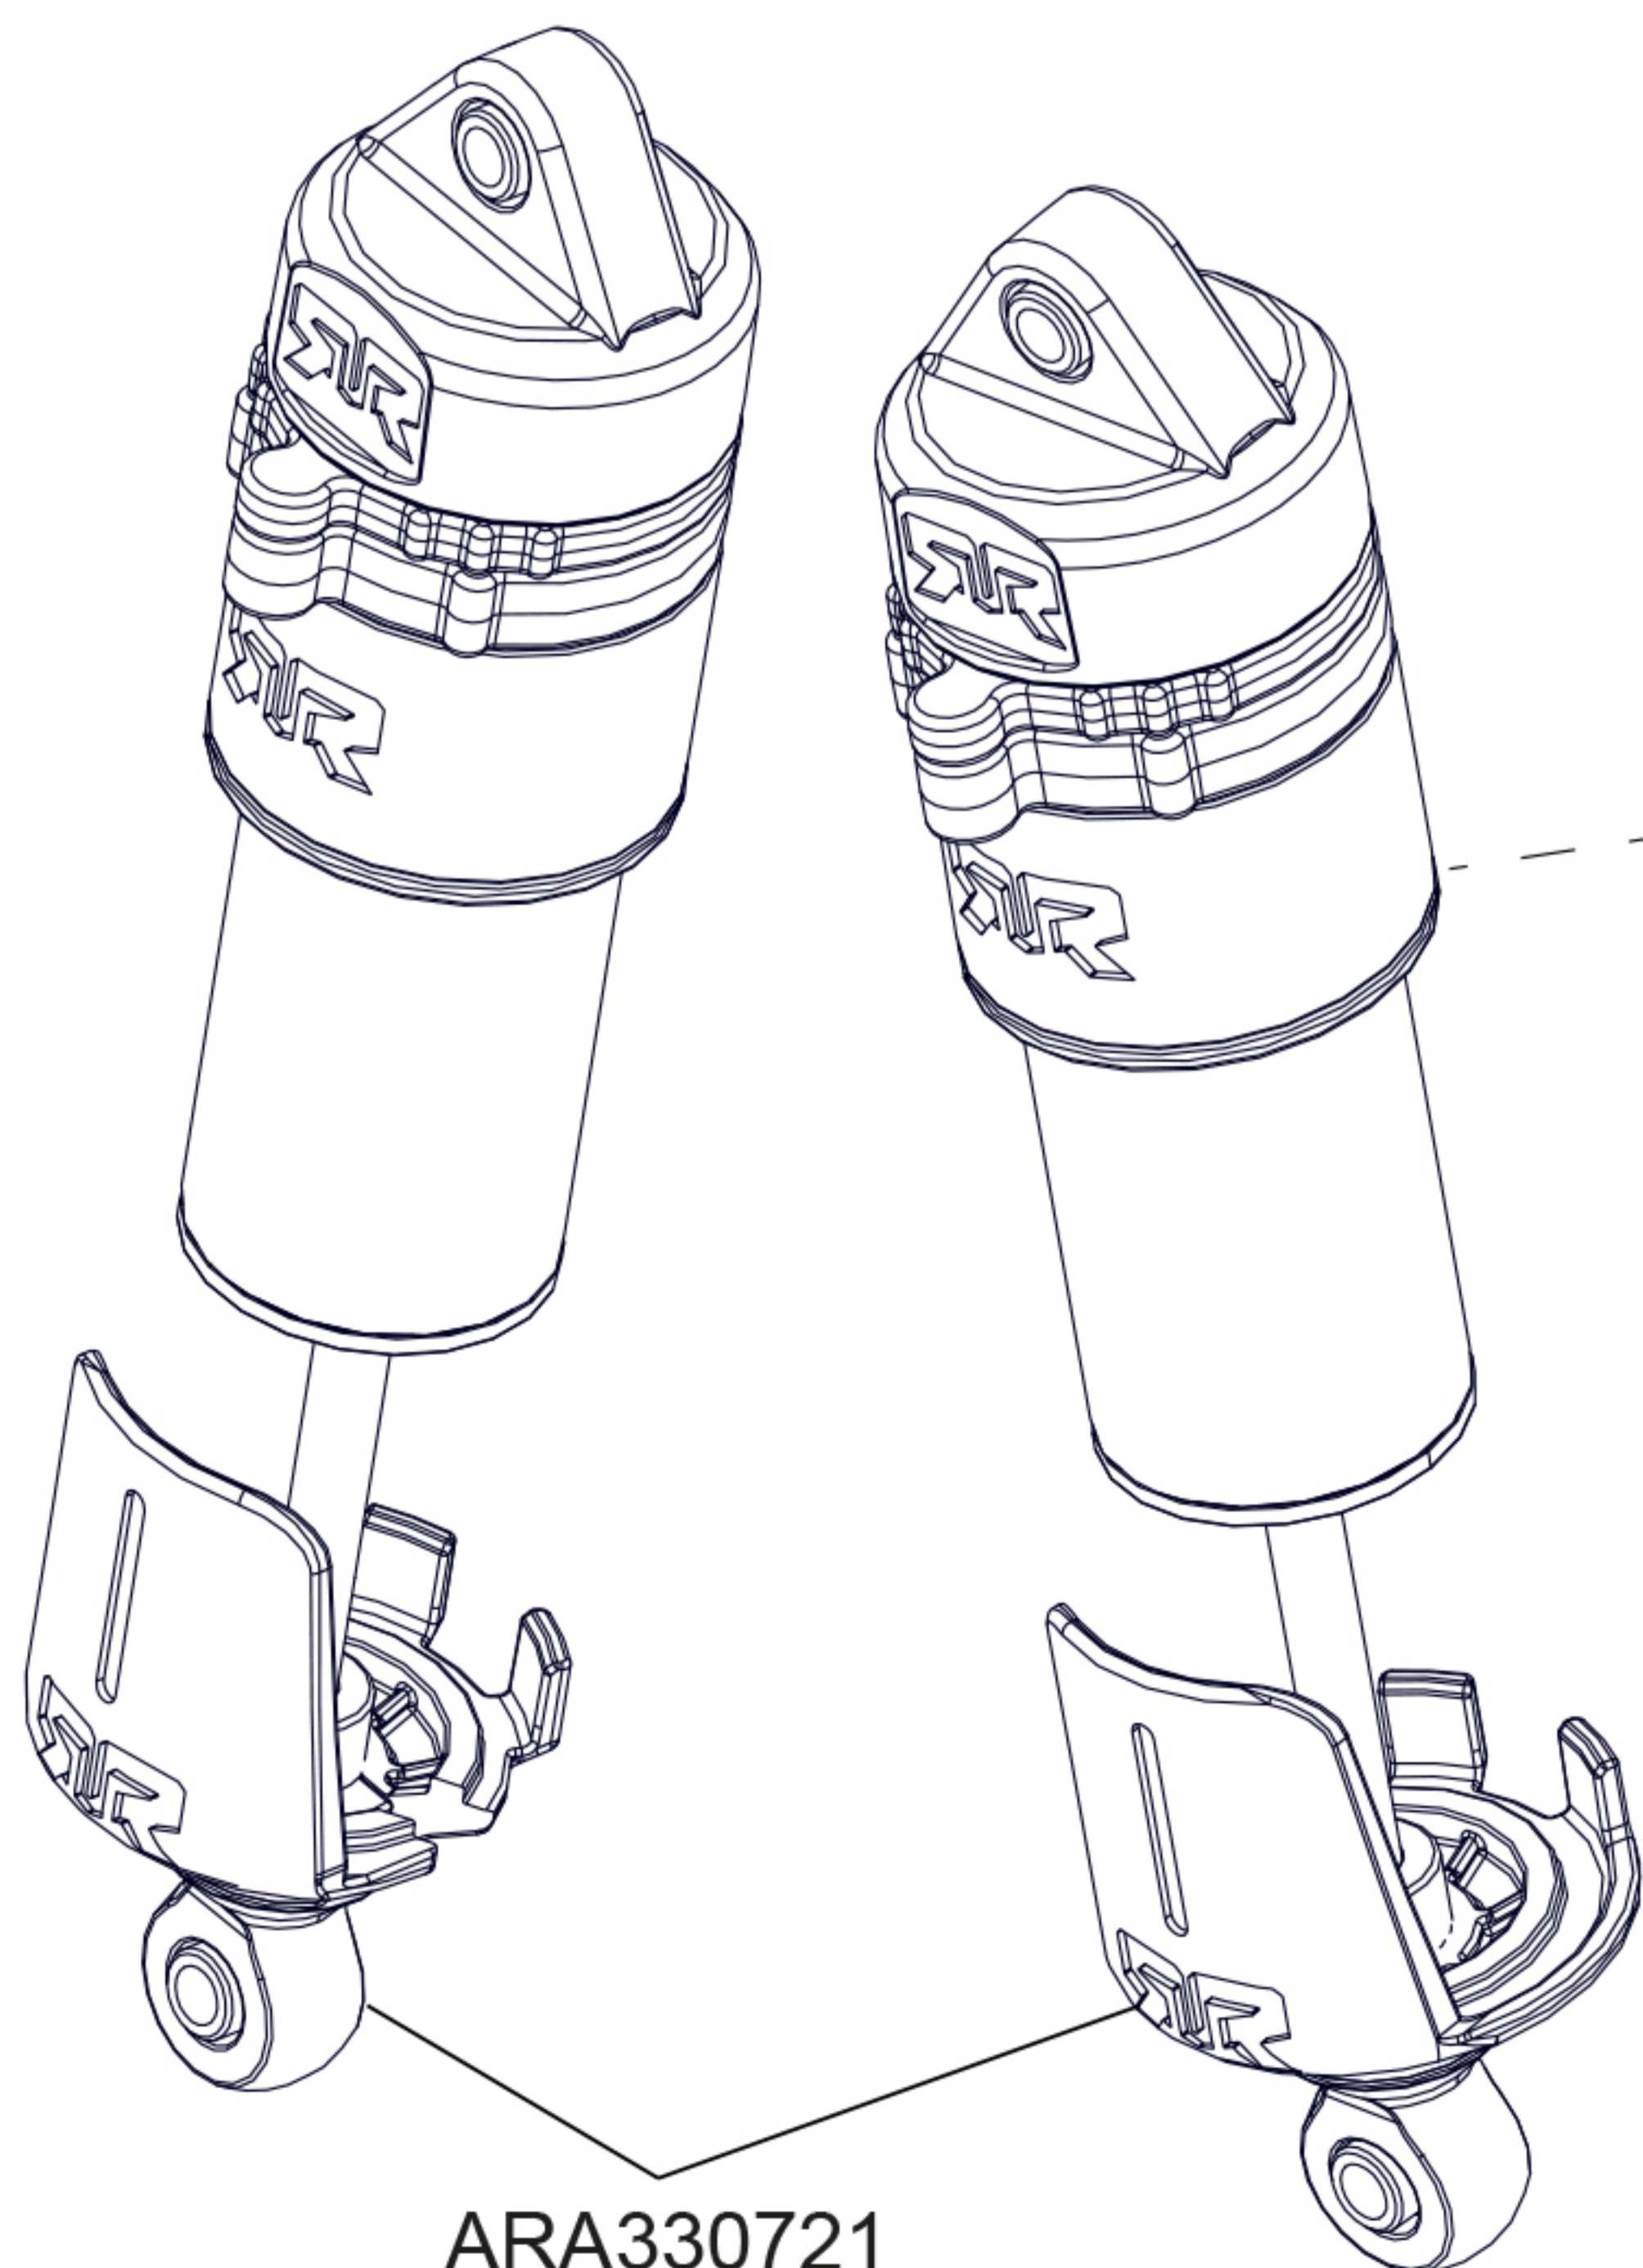

ARA311155 ASSEMBLED F/R DIFF

ARA311156 METAL GEAR F/R TRANSMISSION MODULE

Shocks Stoßdämpfer Amortisseur
 Amortiguador 減震器
 ショックアブソーバ

Front Vorne Avant
 Delantero フロント 前

ARA330720
 (NO SPRINGS)

Rear Hinten Arrière
 Trasero リア后

ARA330721
 (NO SPRINGS)

Body & Tire Karosserie & Reifen
 Carrosserie & Pneu
 Cuerpo & Neumático
 车身及轮胎
 ボディとタイヤ