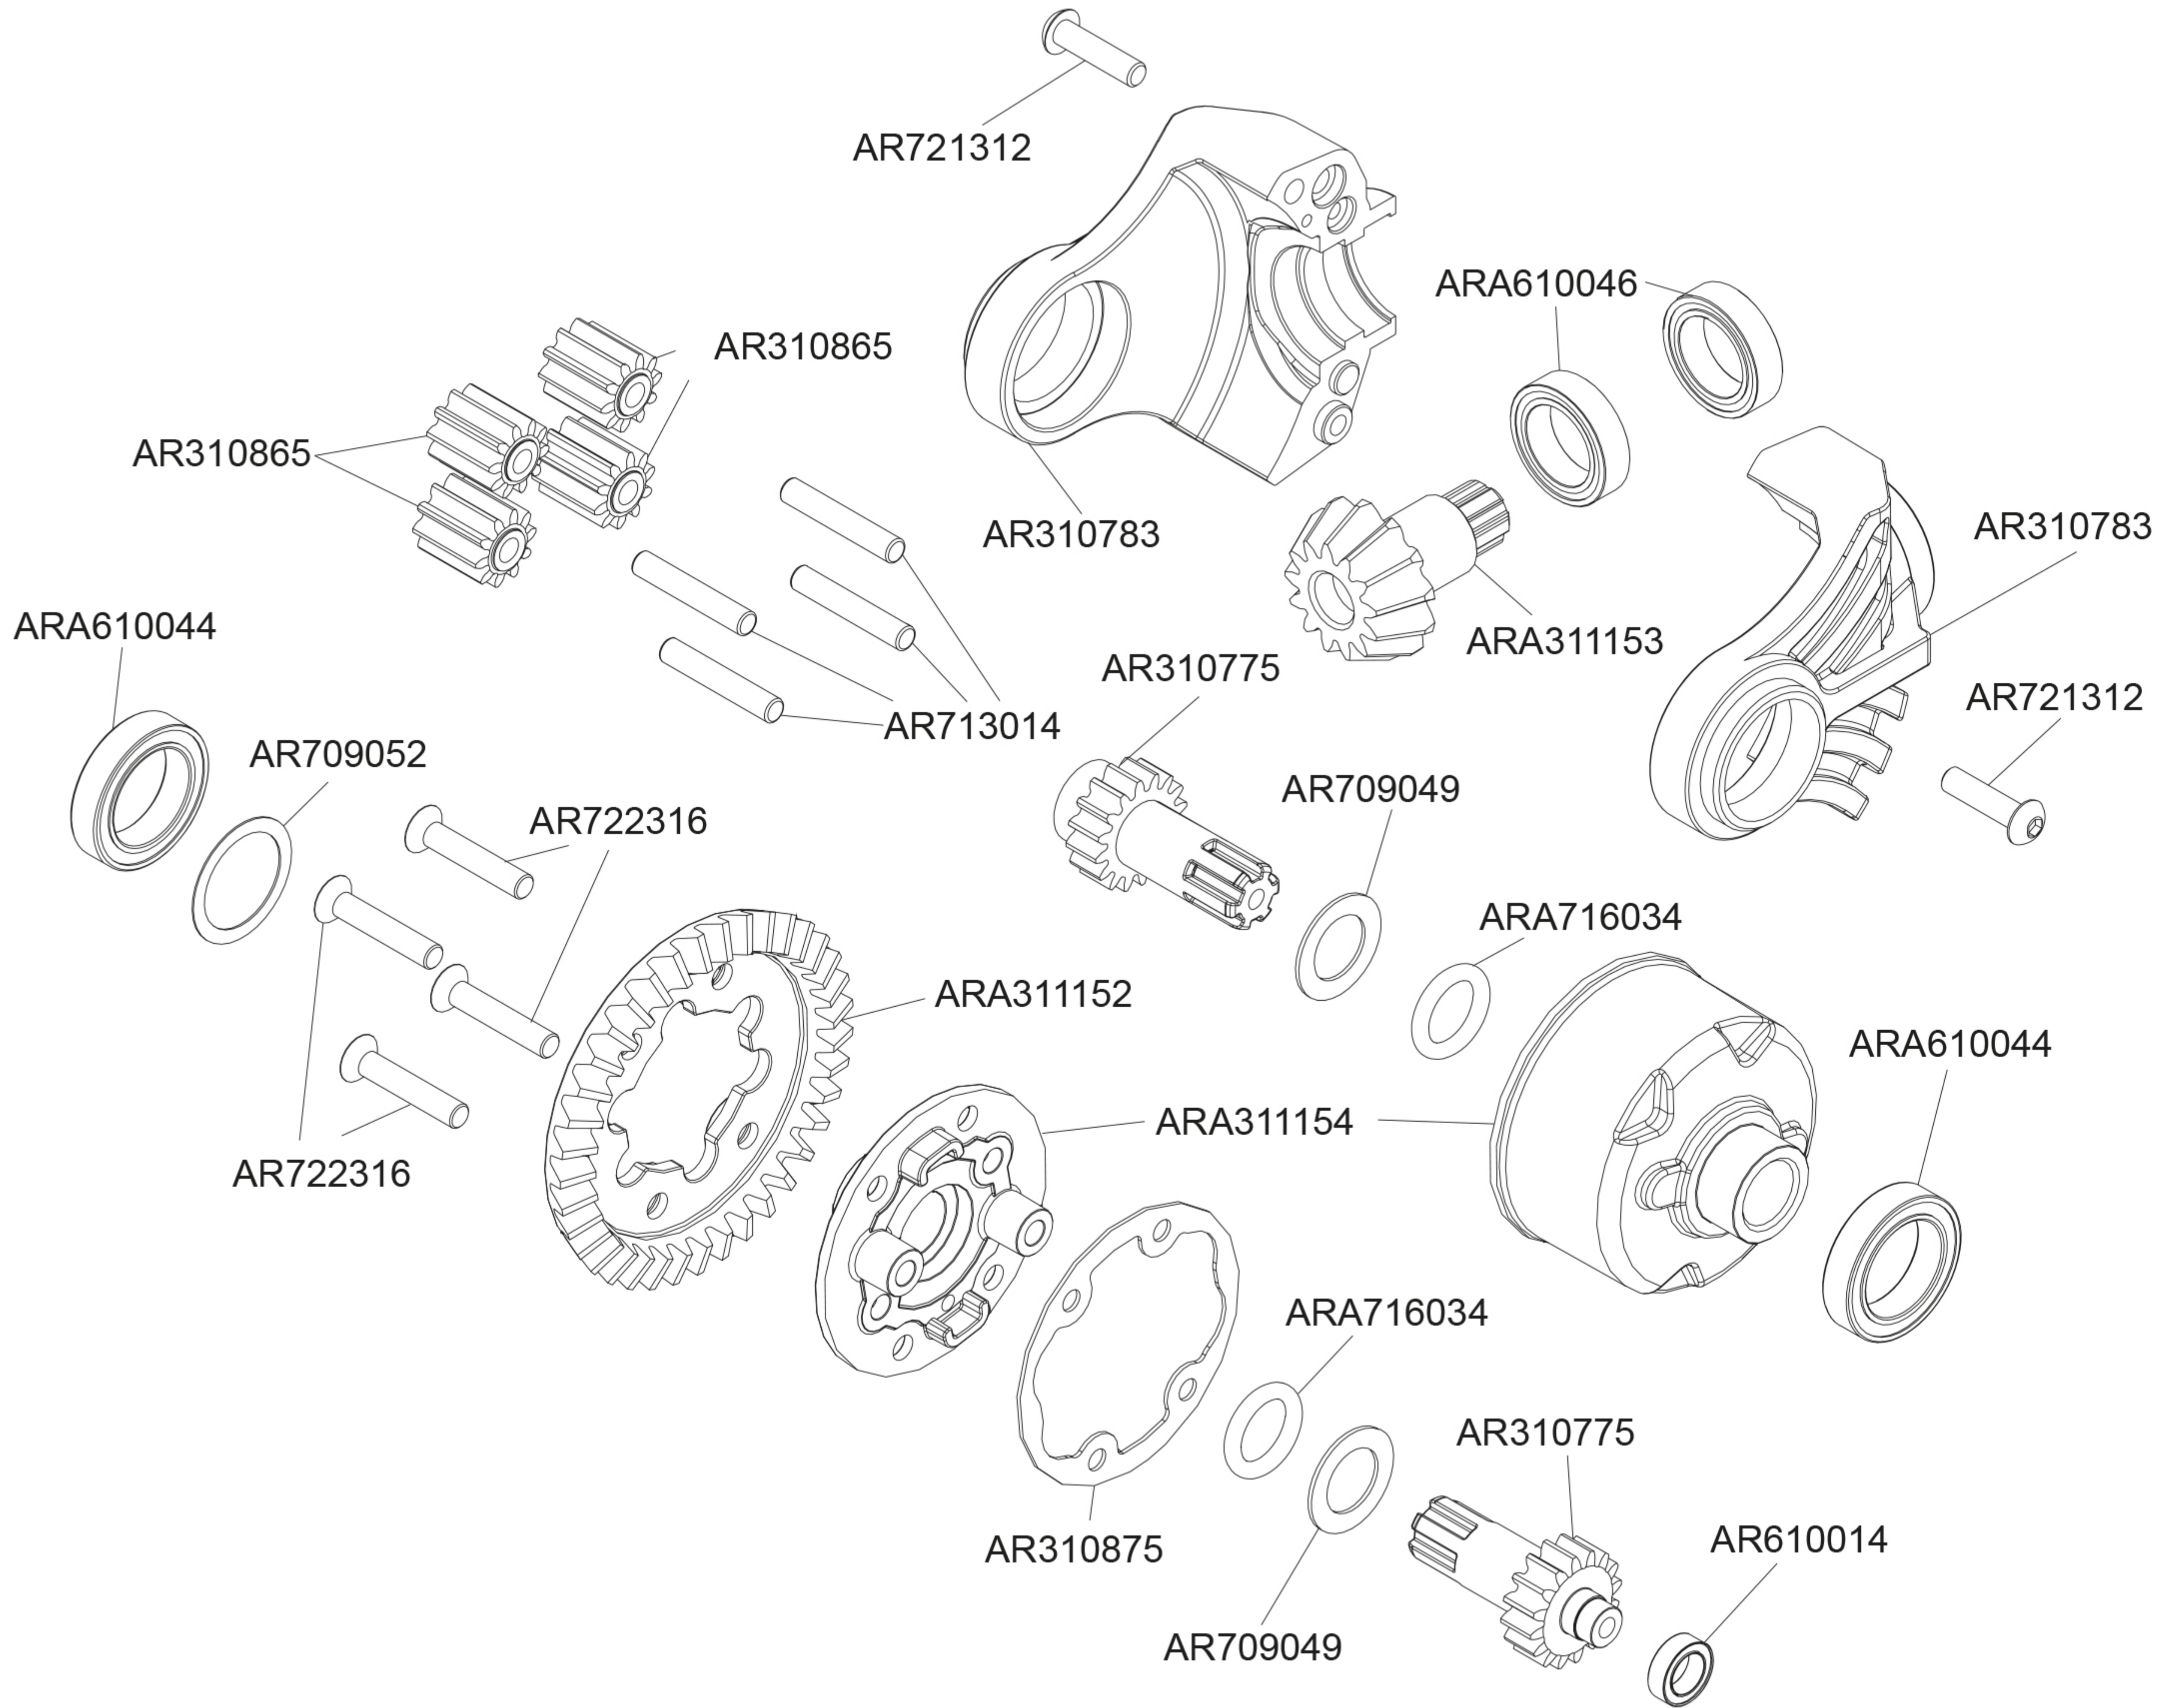

Front Vorne Avant Delantero
フロント 前

Centre Center
 Centre Centro
 センター 中心

Centre Center
Centre Centro
センター 中心

Rear Hinten リア后
Arrière Trasero

Differential Differential Différentiel
Diferencial 差动 差動

FRONT & REAR DIFFERENTIAL EXPLODED VIEW

ARA311155 ASSEMBLED F/R DIFF

ARA311156 METAL GEAR F/R TRANSMISSION MODULE

Shocks Stoßdämpfer Amortisseur
 Amortiguador 減震器
 ショックアブソーバ

Front Vorne Avant
 Delantero フロント 前

ARA330720
 (NO SPRINGS)

Rear Hinten Arrière
 Trasero リア后

ARA330721
 (NO SPRINGS)

Body & Tire Karosserie & Reifen
 Carrosserie & Pneu
 Cuerpo & Neumático
 车身及轮胎
 ボディとタイヤ