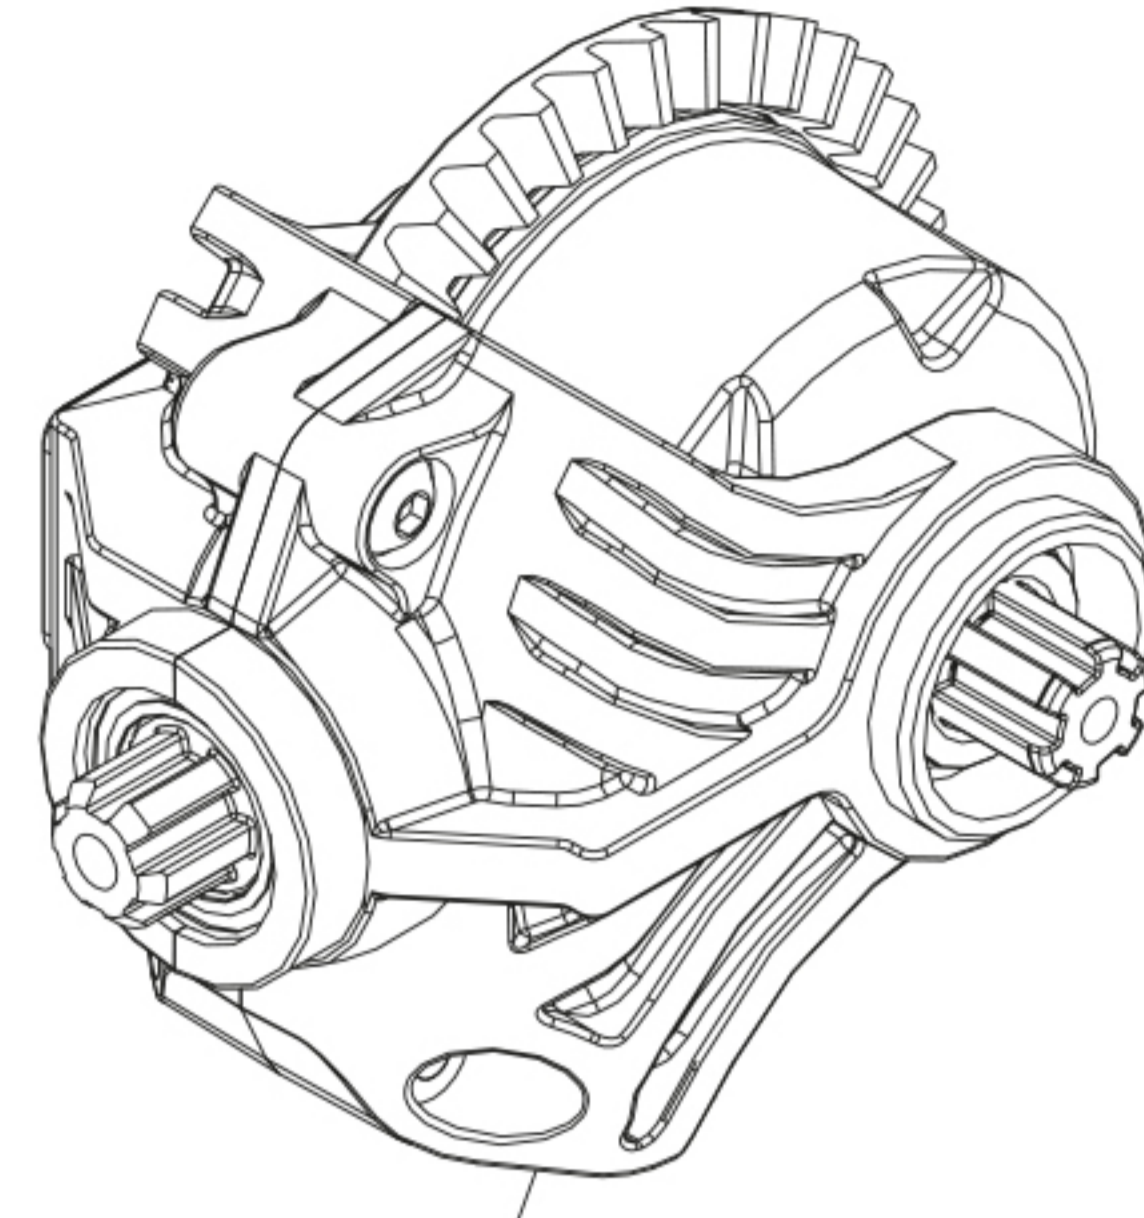

Front Vorne Avant Delantero
フロント 前

Centre Center
 Centre Centro
 センター 中心

Centre Center
Centre Centro
センター 中心

Rear Hinten リア后
Arrière Trasero

Differential Differential Différentiel
Diferencial 差动 差動

FRONT & REAR DIFFERENTIAL EXPLODED VIEW

ARA311155 ASSEMBLED F/R DIFF

ARA311156 METAL GEAR F/R TRANSMISSION MODULE

Shocks Stoßdämpfer Amortisseur
 Amortiguador 減震器
 ショックアブソーバ

Front Vorne Avant
 Delantero フロント 前

ARA330720
 (NO SPRINGS)

Rear Hinten Arrière
 Trasero リア后

ARA330721
 (NO SPRINGS)

Body & Tire Karosserie & Reifen
 Carrosserie & Pneu
 Cuerpo & Neumático
 车身及轮胎
 ボディとタイヤ