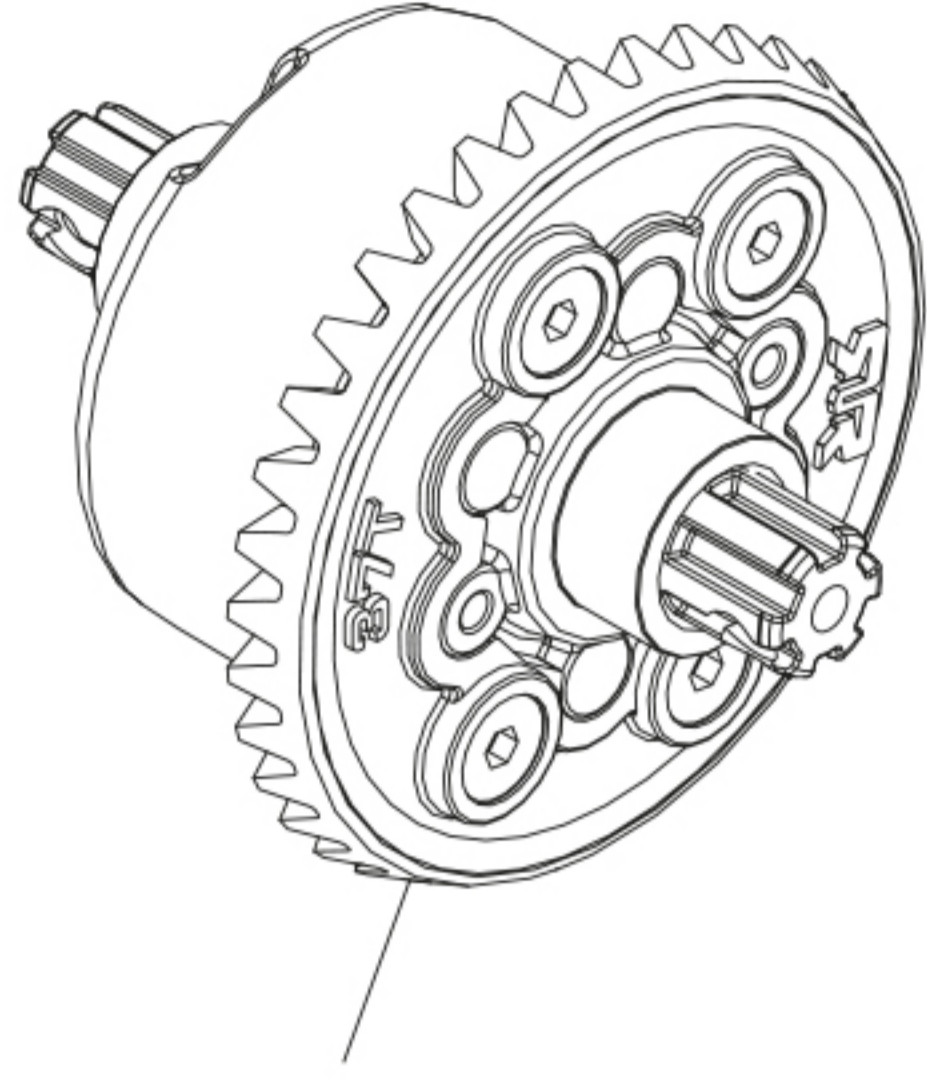

Front Vorne Avant Delantero
フロント 前

Centre Center
 Centre Centro
 センター 中心

Centre Center
Centre Centro
センター 中心

Rear Hinten リア后
Arrière Trasero

Differential Differential Différentiel
Diferencial 差动 差動

FRONT & REAR DIFFERENTIAL EXPLODED VIEW

ARA311155 ASSEMBLED F/R DIFF

ARA311156 METAL GEAR F/R TRANSMISSION MODULE

Shocks Stoßdämpfer Amortisseur
 Amortiguador 減震器
 ショックアブソーバ

Front Vorne Avant
 Delantero フロント 前

ARA330720
 (NO SPRINGS)

Rear Hinten Arrière
 Trasero リア后

ARA330721
 (NO SPRINGS)

Body & Tire Karosserie & Reifen
 Carrosserie & Pneu
 Cuerpo & Neumático
 车身及轮胎
 ボディとタイヤ