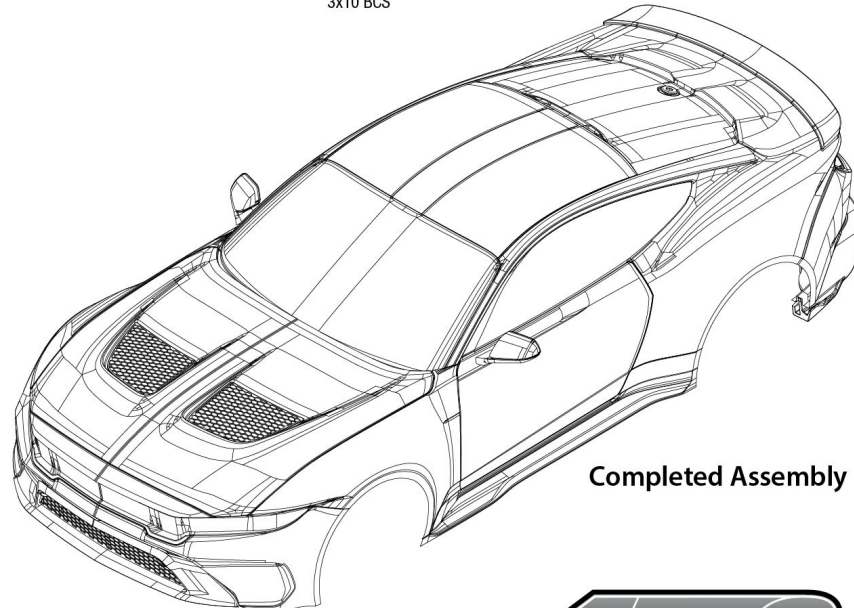

Completed Assembly