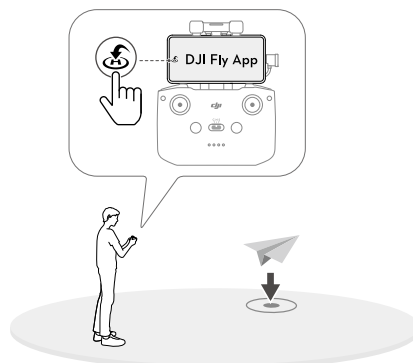

RO Pentru a porni/opri: apăsați lung.

RU Включение/выключение: нажмите, затем нажмите еще раз и удерживайте кнопку.

SK Zapnutie/vypnutie: Stlačte a potom stlačte a podržte.

SV Slå på/av: tryck och håll intryckt.

TR Açma/kapama: Açma kapama tuşuna basin ve basılı tutun.

AR للتشغيل/إيقاف التشغيل: اضغط، ثم اضغط مرة أخرى مع الاستمرار.

DJI AIR 3S

Quick Start Guide 快速入门指南

v1.0

7

<https://s.dji.com/guide86>

Contact
DJI SUPPORT