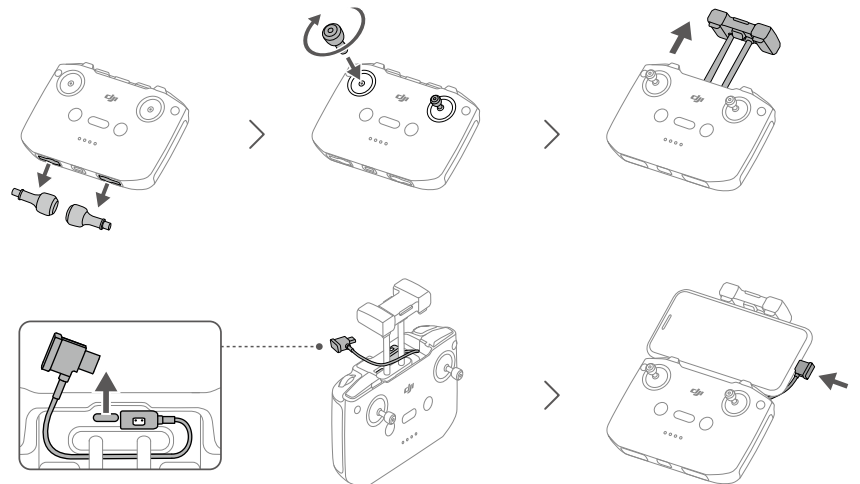

1

↓ DJI Fly App

<https://m.dji.net/djifly>

2

3

4

5