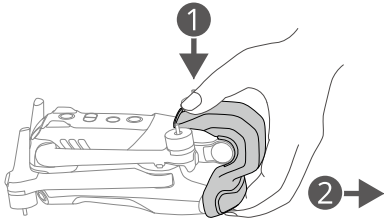

1

↓ DJI Fly App

<https://m.dji.net/djifly>

2