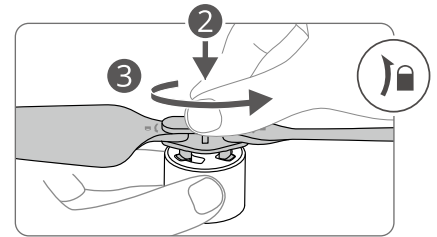

1

↓ DJI Fly App

<https://m.dji.net/djifly>

2

3

4

5