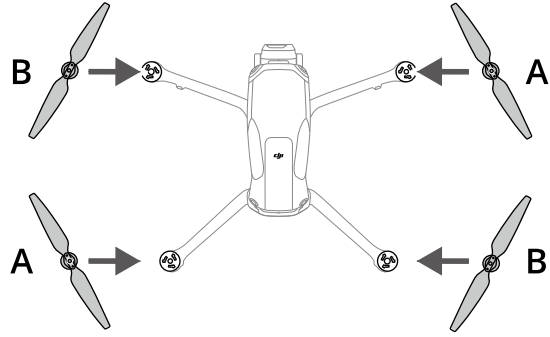

1

↓ DJI Fly App

<https://m.dji.net/djifly>

2

3

4

5