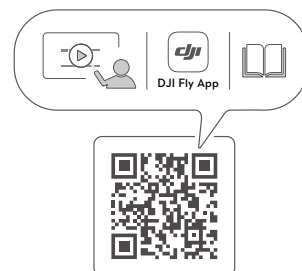

RO Pentru a porni/opri: apăsați lung.

RU Включение/выключение: нажмите, затем нажмите еще раз и удерживайте кнопку.

SK Zapnutie/vypnutie: Stlačte a potom stlačte a podržte.

SV Slå på/av: tryck och håll intryckt.

TR Açma/kapama: Açma kapama tuşuna basin ve basılı tutun.

AR للتشغيل/إيقاف التشغيل: اضغط، ثم اضغط مرة أخرى مع الاستمرار.

DJI AIR 3S

Quick Start Guide 快速入门指南

v1.0

7

<https://s.dji.com/guide86>

Contact
DJI SUPPORT