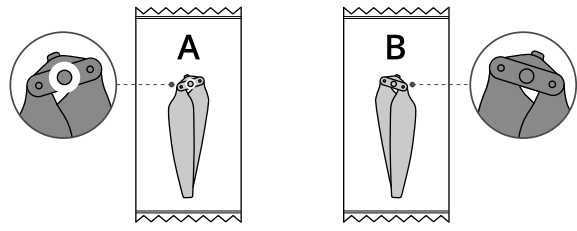

1

↓ DJI Fly App

<https://m.dji.net/djifly>

2

3

4

5