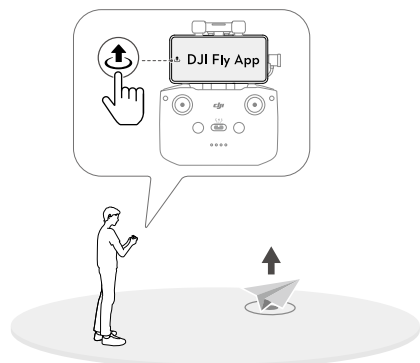

RO Pentru a porni/opri: apăsați lung.

RU Включение/выключение: нажмите, затем нажмите еще раз и удерживайте кнопку.

SK Zapnutie/vypnutie: Stlačte a potom stlačte a podržte.

SV Slå på/av: tryck och håll intryckt.

TR Açma/kapama: Açma kapama tuşuna basin ve basılı tutun.

AR للتشغيل/إيقاف التشغيل: اضغط، ثم اضغط مرة أخرى مع الاستمرار.

DJI AIR 3S

Quick Start Guide 快速入门指南

v1.0

7

<https://s.dji.com/guide86>

Contact
DJI SUPPORT