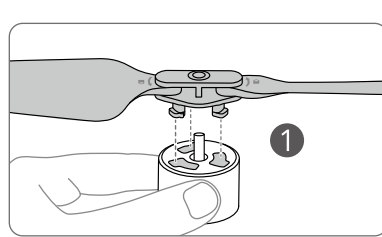

1

↓ DJI Fly App

<https://m.dji.net/djifly>

2

3

4

5