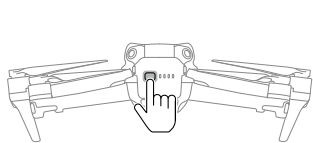

Power on/off: Press, then press and hold.

开机 / 关机: 短按一次, 再长按 2 秒。

CHT 開機 / 關機: 短按一次, 再長按 2 秒以上。

ID Menghidupkan/mematikan: tekan, lalu tekan dan tahan.

JP 電源をオン/オフ: 1 回押して、長押し。

KR 전원 켜기 / 끄기: 한번 누르고 다시 길게 누르기