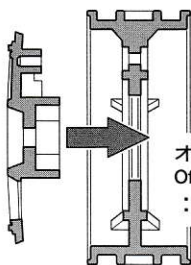

1/10 TWO-PIECE WHEELS (1PAIR)

RCスペアパーツ 1/10・2ピースホイールセット

注意 ●小さなお子様のいる場所での工作はしないでください。部品やビニール袋を口に入れての窒息など危険な状況が考えられます。

CAUTION ●Keep out of reach of small children. Children must not be allowed to put any parts or packaging material in their mouths.

《組み立て》

Assembly

2.6×8mmタッピングビス
Tapping screws

★タイヤとホイールは瞬間接着剤で接着します。
★Affix tire and wheel using instant cement.

★ホイールを組み立てる方向でオフセットが選べます。

★Changing wheel direction allows off-setting selection.

《ナローホイール》

Narrow wheel

ノーマルオフセット
Standard

オフセット
Off-set
: +2

ワイドオフセット
Wide

オフセット
Off-set
: +4

《ワイドホイール》

Wide wheel

ノーマルオフセット
Standard

オフセット
Off-set
: +2