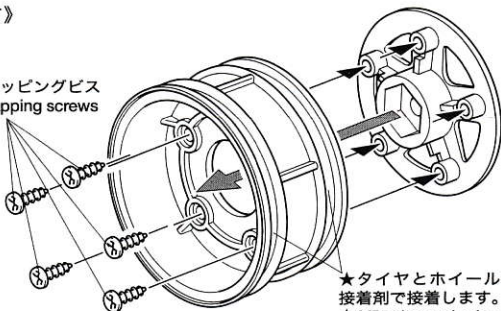

1/10 TWO-PIECE WHEELS (1PAIR)

RCスペアパーツ 1/10・2ピースホイールセット

注意 ●小さなお子様のいる場所での工作はしないでください。部品やビニール袋を口に入れての窒息など危険な状況が考えられます。

CAUTION ●Keep out of reach of small children. Children must not be allowed to put any parts or packaging material in their mouths.

《組み立て》

Assembly

2.6×8mmタッピングビス
Tapping screws

★タイヤとホイールは瞬間接着剤で接着します。
★Affix tire and wheel using instant cement.

★ホイールを組み立てる方向でオフセットが選べます。

★Changing wheel direction allows off-setting selection.

《ナローホイール》

Narrow wheel