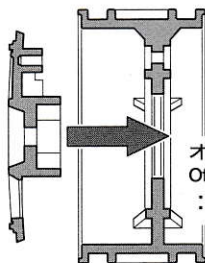

1/10 TWO-PIECE WHEELS (1PAIR)

RCスペアパーツ 1/10・2ピースホイールセット

注意 ●小さなお子様のいる場所での工作はしないでください。部品やビニール袋を口に入れての窒息など危険な状況が考えられます。

CAUTION ●Keep out of reach of small children. Children must not be allowed to put any parts or packaging material in their mouths.

《組み立て》

Assembly

2.6×8mmタッピングビス
Tapping screws

★タイヤとホイールは瞬間接着剤で接着します。
★Affix tire and wheel using instant cement.

★ホイールを組み立てる方向でオフセットが選べます。

★Changing wheel direction allows off-setting selection.

《ナローホイール》

Narrow wheel

ノーマルオフセット
Standard

オフセット
Off-set
: +2

ワイドオフセット
Wide

オフセット
Off-set
: +4

《ワイドホイール》

Wide wheel

ノーマルオフセット
Standard

オフセット
Off-set
: +2

ワイドオフセット
Wide

オフセット
Off-set
: +10