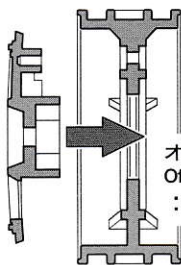

1/10 TWO-PIECE WHEELS (1PAIR)

RCスペアパーツ 1/10・2ピースホイールセット

注意 ●小さなお子様のいる場所での工作はしないでください。部品やビニール袋を口に入れての窒息など危険な状況が考えられます。

CAUTION ●Keep out of reach of small children. Children must not be allowed to put any parts or packaging material in their mouths.

《組み立て》

Assembly

2.6×8mmタッピングビス
Tapping screws

★タイヤとホイールは瞬間接着剤で接着します。
★Affix tire and wheel using instant cement.

★ホイールを組み立てる方向でオフセットが選べます。

★Changing wheel direction allows off-setting selection.

《ナローホイール》

Narrow wheel

ノーマルオフセット
Standard

オフセット
Off-set
: +2

ワイドオフセット
Wide

オフセット
Off-set
: +4

《ワイドホイール》

Wide wheel

ノーマルオフセット
Standard

オフセット
Off-set
: +2