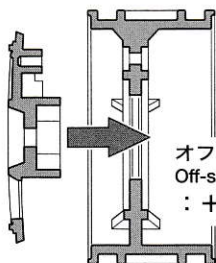

1/10 TWO-PIECE WHEELS (1PAIR)

RCスペアパーツ 1/10・2ピースホイールセット

注意 ●小さなお子様のいる場所での工作はしないでください。部品やビニール袋を口に入れての窒息など危険な状況が考えられます。

CAUTION ●Keep out of reach of small children. Children must not be allowed to put any parts or packaging material in their mouths.

《組み立て》

Assembly

2.6×8mmタッピングビス
Tapping screws

★タイヤとホイールは瞬間接着剤で接着します。
★Affix tire and wheel using instant cement.

★ホイールを組み立てる方向でオフセットが選べます。

★Changing wheel direction allows off-setting selection.

《ナローホイール》

Narrow wheel

ノーマルオフセット
Standard

オフセット
Off-set
: +2

ワイドオフセット
Wide

オフセット
Off-set
: +4

《ワイドホイール》

Wide wheel

ノーマルオフセット
Standard

オフセット
Off-set
: +2

ワイドオフセット
Wide

オフセット
Off-set
: +10