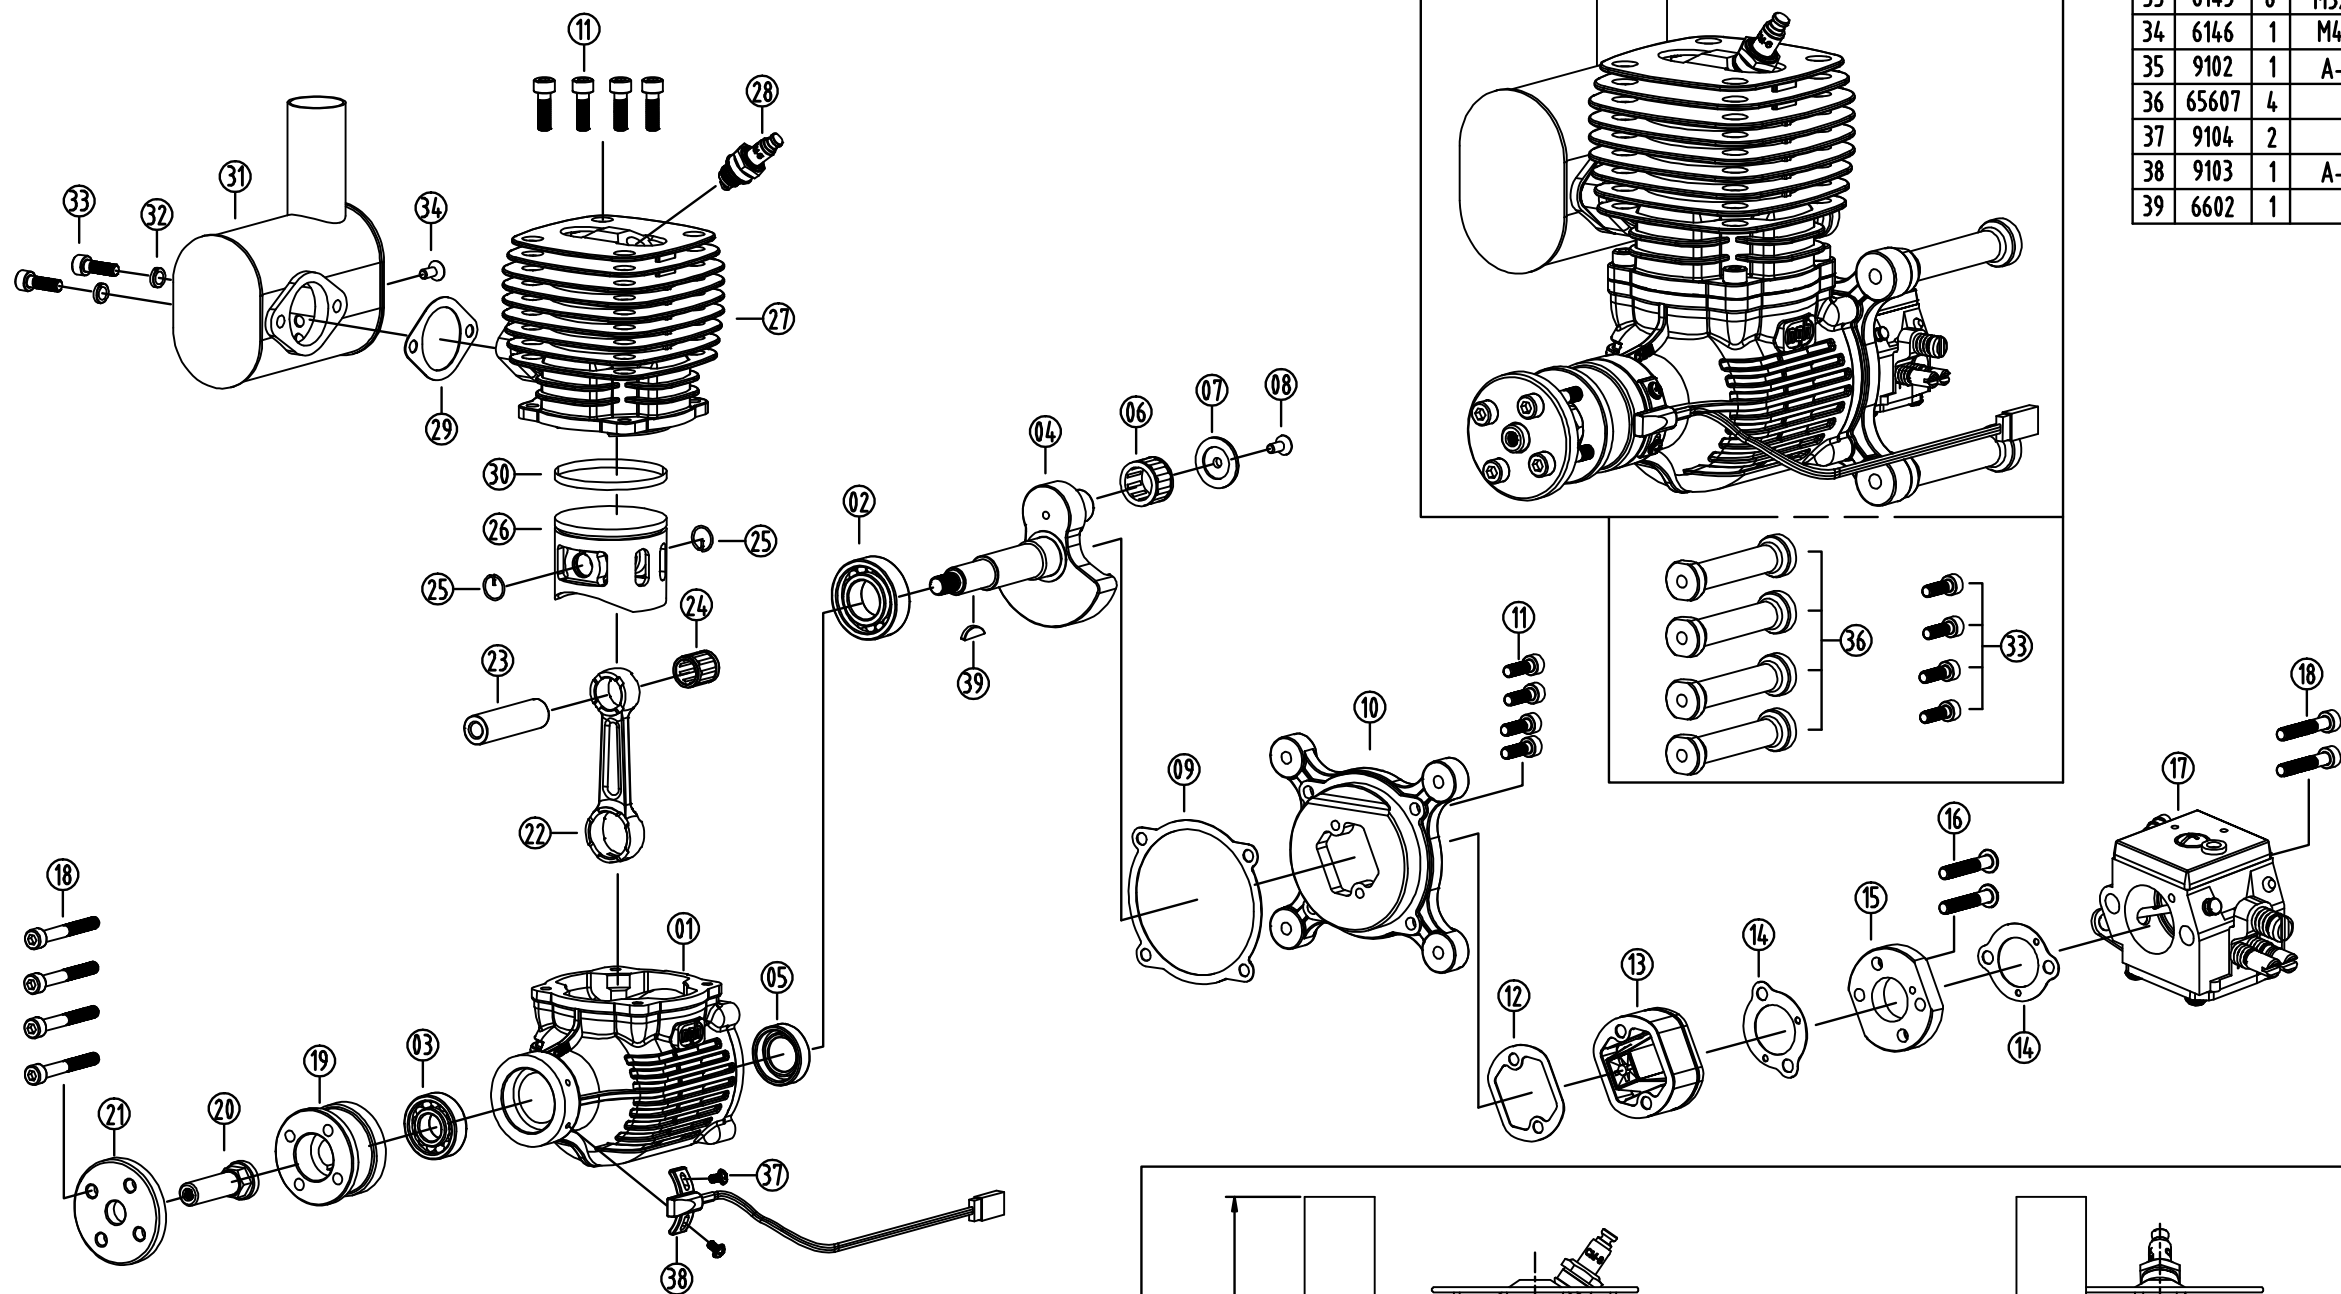

# GT65 GAS Engine Exploded Parts View

NO	PART	QTY	DESCRIPTION	NO	PART	QTY	DESCRIPTION
31	65400	1	COMBINATION	01	65101	1	
32	6413	2		02	6307-N	1	(NTN)
33	6145	6	M5x20	03	6306	1	
34	6146	1	M4x4	04	65110	1	
35	9102	1	A-01	05	7313	1	15x26x7
36	65607	4		06	6238	1	
37	9104	2		07	65139	1	
38	9103	1	A-01	08	6144	1	M4x10
39	6602	1		09	65107	1	
				10	65103	1	
				11	6129	4+4	M5x14
				12	T70211	1	
				13	T70210	1	COMBINATION
				14	65216	2	
				15	65219	1	
				16	6124	2	M5x30
				17	65200	1	COMBINATION
				17-1	65218	1	
				17-2	HD-58	1	
				18	6116	6	M5x40
				19	65150	1	COMBINATION
				19-1	65105	1	
				19-2	17151	1	
				20	F60116	1	
				21	F60104	1	
				22	65121	1	
				23	65136	1	
				24	6239	1	
				25	65137	2	
				26	65141	1	
				27	65106	1	
				28	9101	1	CM-6
				29	65406	1	
				30	65143	1	