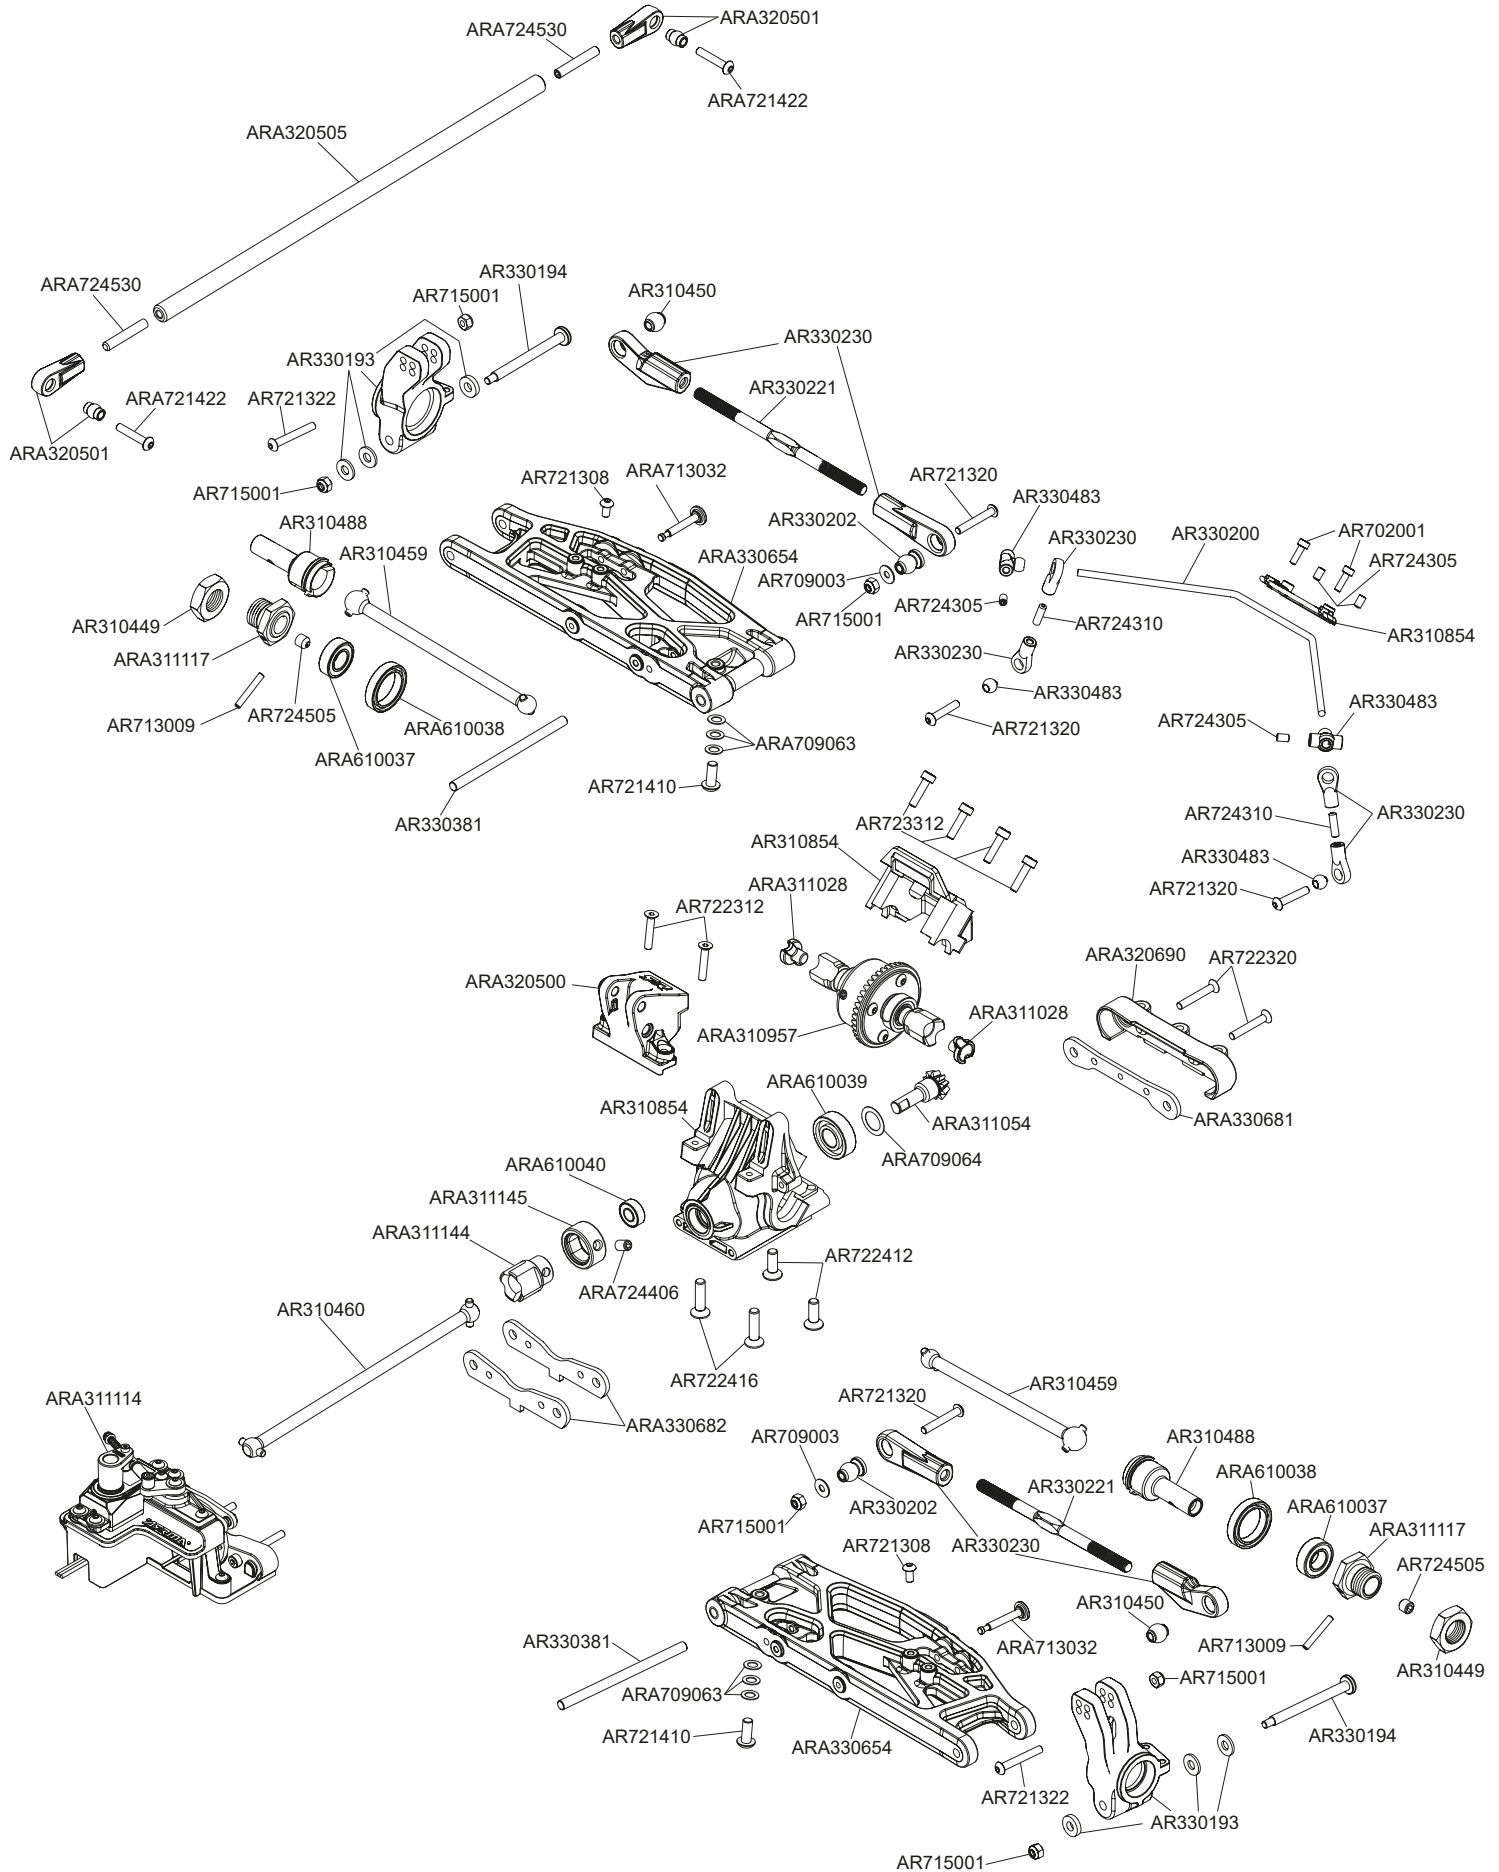

Front Vorne Avant Delantero
フロント 前

Centre Center
 Centre Centro
 センター 中心

Centre Center
 Centre Centro
 センター 中心

Rear Hinten
Arrière Trasero リア后

Rear Hinten
Arrière Trasero リア后

BRAKE MODULE EXPLODED VIEW

Rear Hinten
Arrière Trasero リア后

Shocks Stoßdämpfer
 Amortisseur Amortiguador
 減震器 ショックアブソーバ

FRONT

REAR

Differential Differential
 Différentiel Diferencial
 差动 差動

CENTER DIFF EXPLODED VIEW

FRONT/REAR DIFF EXPLODED VIEW

Body & Tire Karosserie & Reifen
 Carrosserie & Pneu
 Cuerpo & Neumático
 车身及轮胎 ボディとタイヤ

BODY PANELS EXPLODED VIEW

Body Karosserie
Carrosserie Cuerpo
车身及轮胎 ボディとタイヤ

BODY CAGE EXPLODED VIEW

Body Karosserie
 Carrosserie Cuerpo
 车身及轮胎 ボディとタイヤ

INNER BODY EXPLODED VIEW

Screws

- A ARA702008
- B AR702002
- C ARA702007
- D AR721308
- E AR721312
- F AR721320