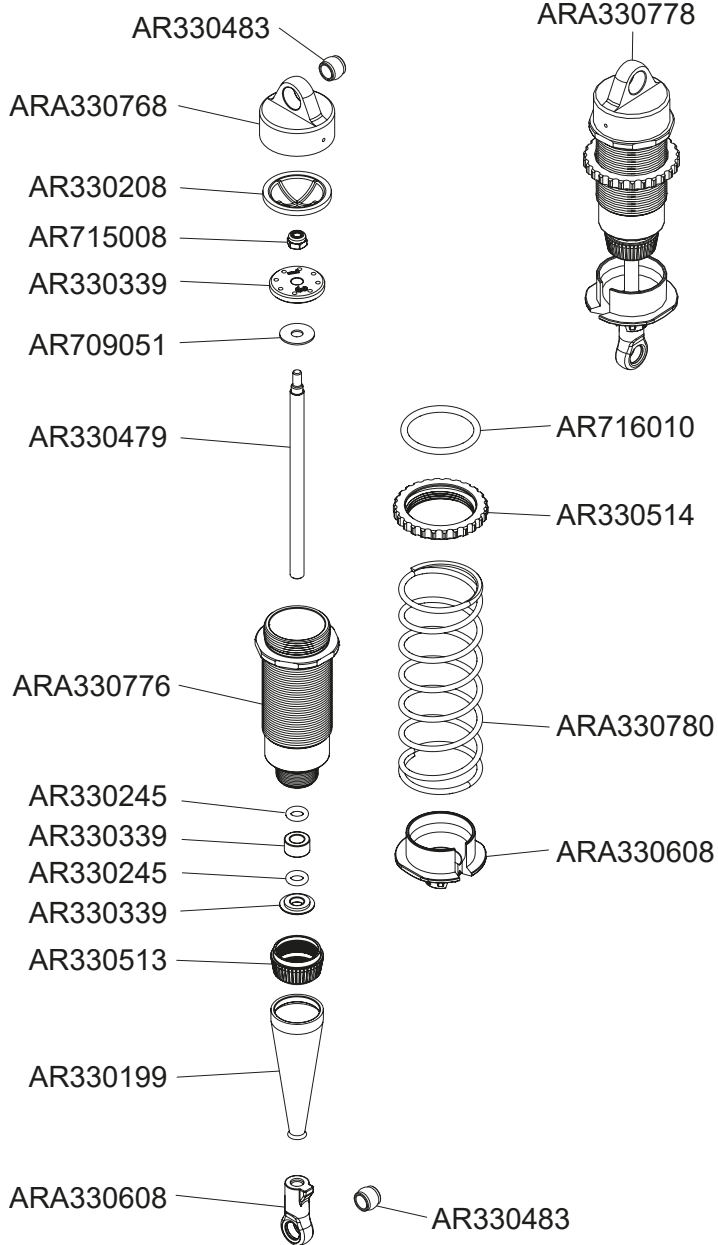

Front Vorne Avant Delantero
フロント 前

Centre Center
 Centre Centro
 センター 中心

Centre Center
 Centre Centro
 センター 中心

Rear Hinten
Arrière Trasero リア后

Rear Hinten
Arrière Trasero リア后

BRAKE MODULE EXPLODED VIEW

Rear Hinten
Arrière Trasero リア后

Shocks Stoßdämpfer
 Amortisseur Amortiguador
 減震器 ショックアブソーバ

FRONT

REAR

Differential Differential
 Différentiel Diferencial
 差动 差動

CENTER DIFF EXPLODED VIEW

FRONT/REAR DIFF EXPLODED VIEW

Body & Tire Karosserie & Reifen
 Carrosserie & Pneu
 Cuerpo & Neumático
 车身及轮胎 ボディとタイヤ

BODY PANELS EXPLODED VIEW

Body Karosserie
Carrosserie Cuerpo
车身及轮胎 ボディとタイヤ

BODY CAGE EXPLODED VIEW

Body Karosserie
 Carrosserie Cuerpo
 车身及轮胎 ボディとタイヤ

INNER BODY EXPLODED VIEW

Screws

- A ARA702008
- B AR702002
- C ARA702007
- D AR721308
- E AR721312
- F AR721320