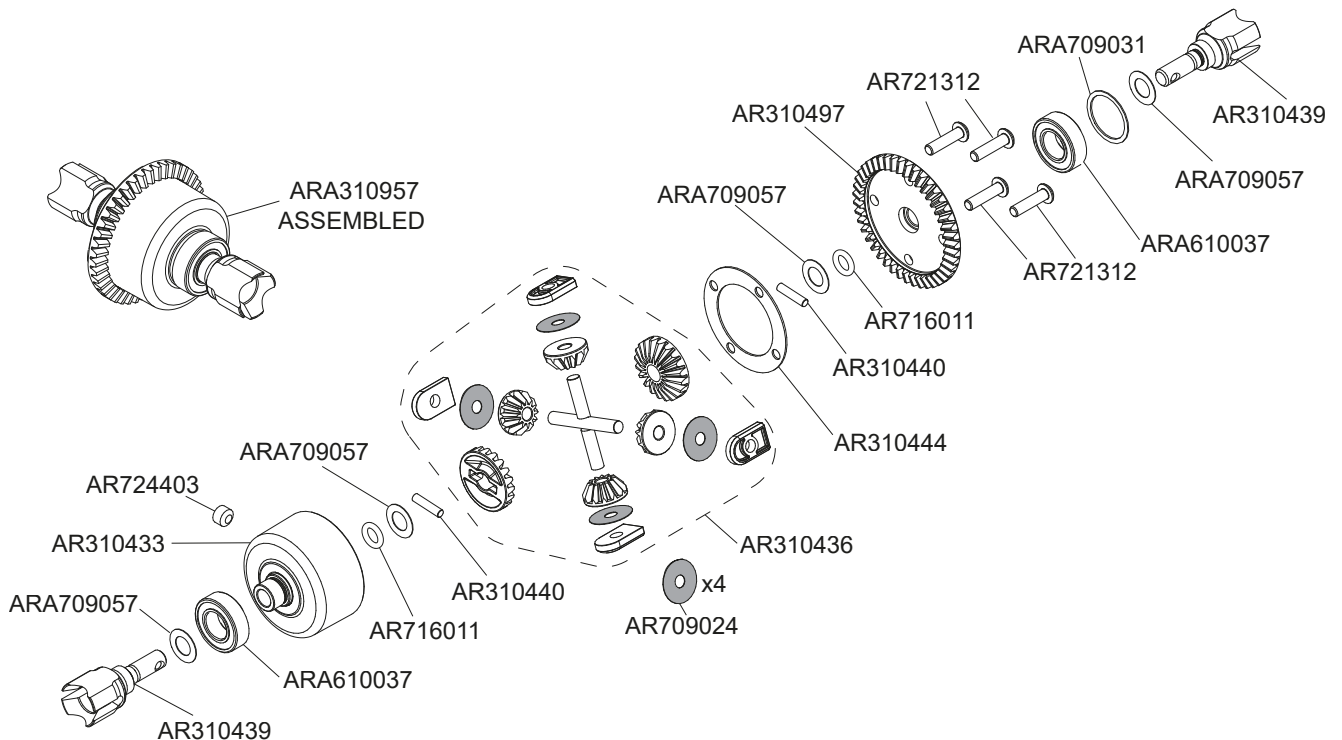

Shocks Stoßdämpfer
 Amortisseur Amortiguador
 減震器 ショックアブソーバ

FRONT

REAR

Differential Differential
 Différentiel Diferencial
 差动 差動

CENTER DIFF EXPLODED VIEW

FRONT/REAR DIFF EXPLODED VIEW

Body & Tire Karosserie & Reifen
 Carrosserie & Pneu
 Cuerpo & Neumático
 车身及轮胎 ボディとタイヤ

BODY PANELS EXPLODED VIEW

Body Karosserie
Carrosserie Cuerpo
车身及轮胎 ボディとタイヤ

BODY CAGE EXPLODED VIEW

Body Karosserie
 Carrosserie Cuerpo
 车身及轮胎 ボディとタイヤ

INNER BODY EXPLODED VIEW

Screws

- A ARA702008
- B AR702002
- C ARA702007
- D AR721308
- E AR721312
- F AR721320