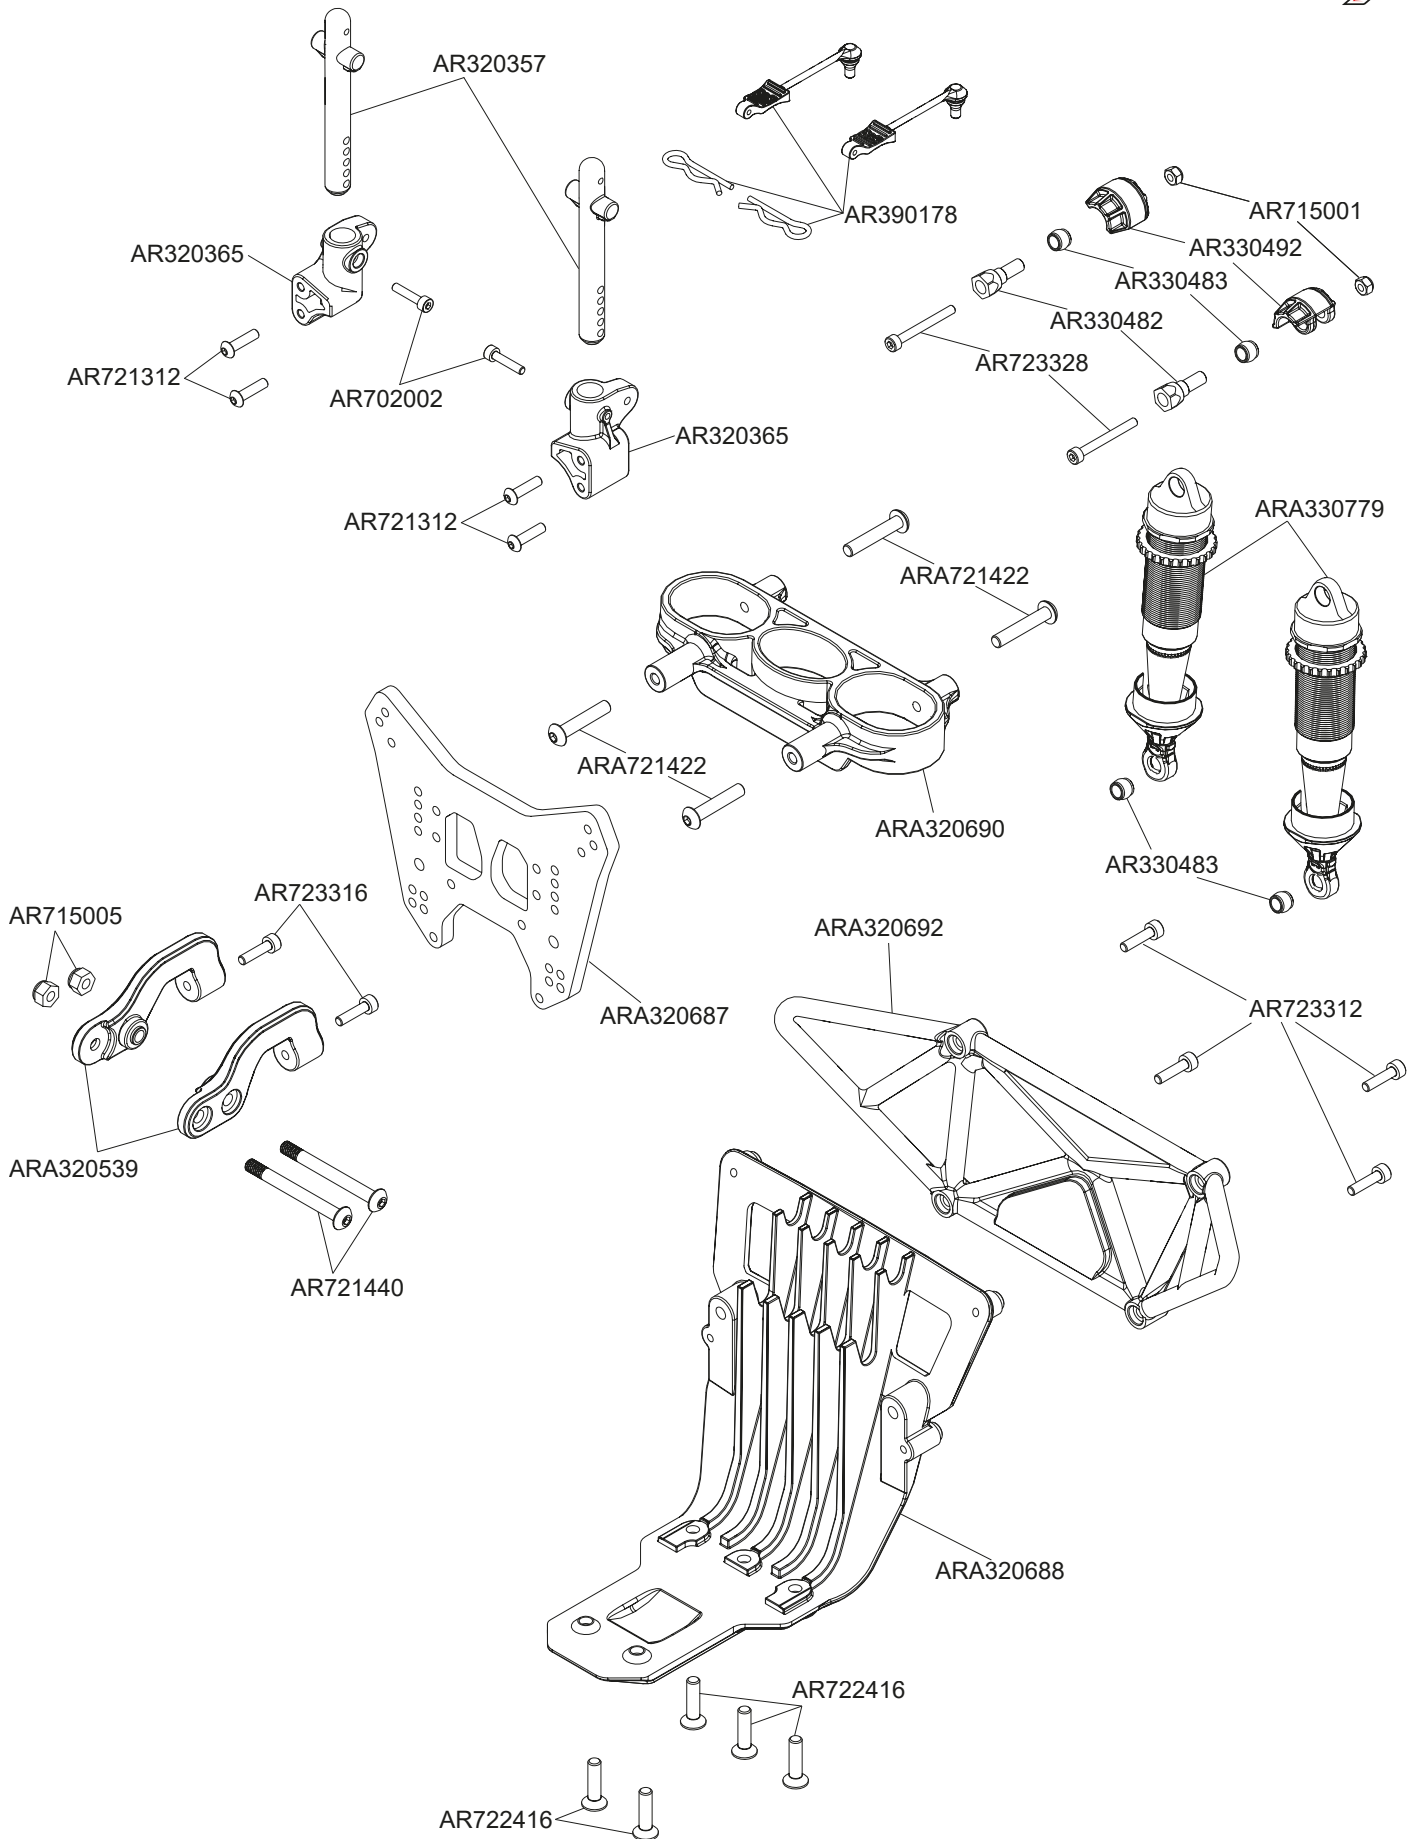

Front Vorne Avant Delantero
フロント 前

Centre Center
 Centre Centro
 センター 中心

Centre Center
 Centre Centro
 センター 中心

Rear Hinten
Arrière Trasero リア后

Rear Hinten
Arrière Trasero リア后

BRAKE MODULE EXPLODED VIEW

Rear Hinten
Arrière Trasero リア后

Shocks Stoßdämpfer
 Amortisseur Amortiguador
 減震器 ショックアブソーバ

FRONT

REAR

Differential Differential
 Différentiel Diferencial
 差动 差動

CENTER DIFF EXPLODED VIEW

FRONT/REAR DIFF EXPLODED VIEW

Body & Tire Karosserie & Reifen
 Carrosserie & Pneu
 Cuerpo & Neumático
 车身及轮胎 ボディとタイヤ

BODY PANELS EXPLODED VIEW

Body Karosserie
Carrosserie Cuerpo
车身及轮胎 ボディとタイヤ

BODY CAGE EXPLODED VIEW

Body Karosserie
 Carrosserie Cuerpo
 车身及轮胎 ボディとタイヤ

INNER BODY EXPLODED VIEW

Screws

- A ARA702008
- B AR702002
- C ARA702007
- D AR721308
- E AR721312
- F AR721320