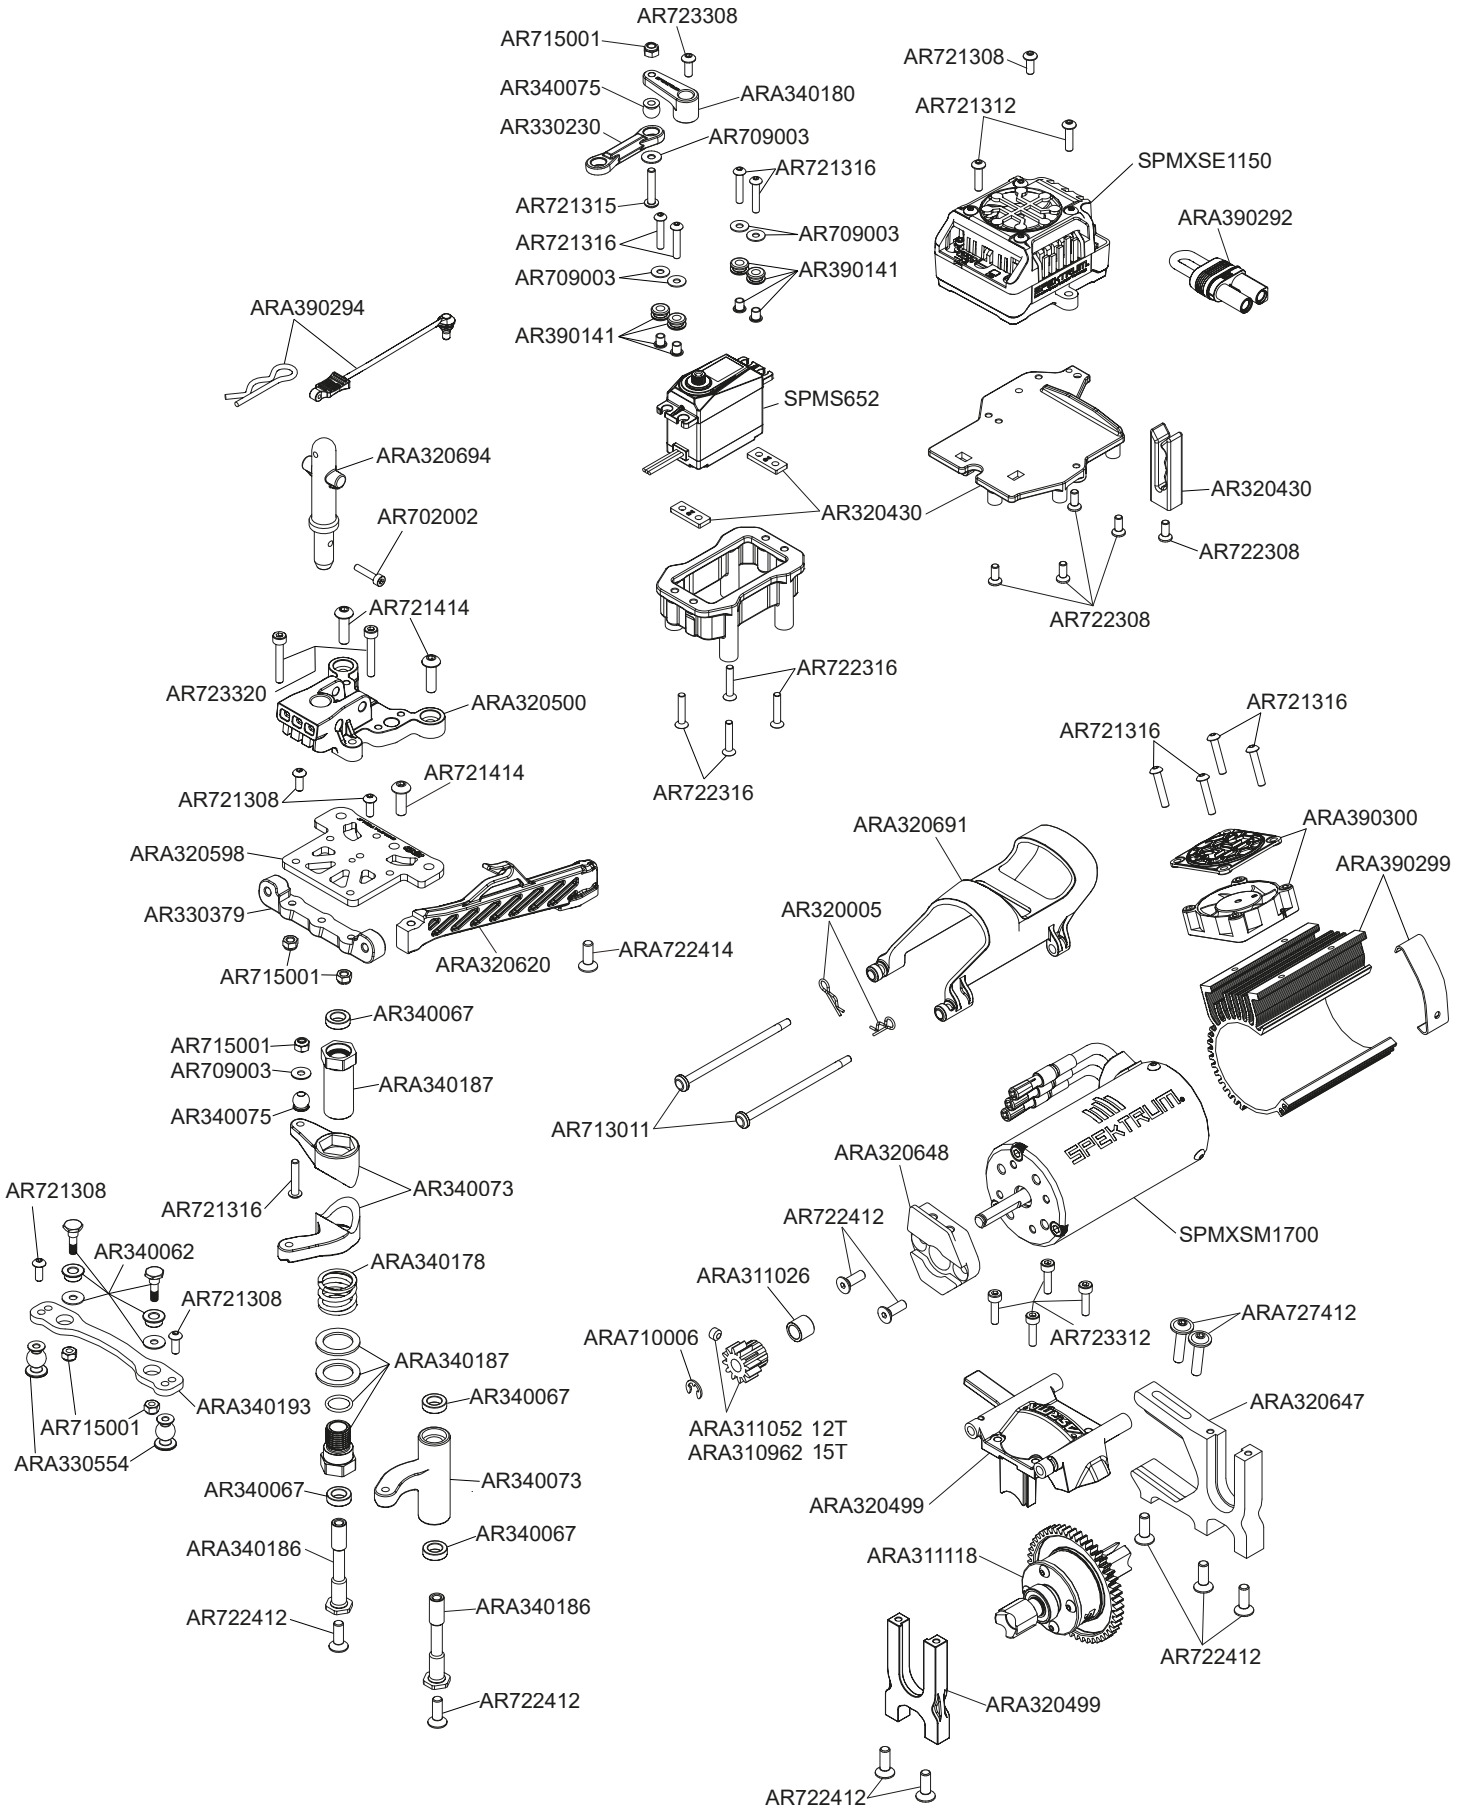

Front Vorne Avant Delantero
フロント 前

Centre Center
 Centre Centro
 センター 中心

Centre Center
 Centre Centro
 センター 中心

Rear Hinten
Arrière Trasero リア后

Rear Hinten
Arrière Trasero リア后

BRAKE MODULE EXPLODED VIEW

Rear Hinten
Arrière Trasero リア后

Shocks Stoßdämpfer
 Amortisseur Amortiguador
 減震器 ショックアブソーバ

FRONT

REAR

Differential Differential
 Différentiel Diferencial
 差动 差動

CENTER DIFF EXPLODED VIEW

FRONT/REAR DIFF EXPLODED VIEW

Body & Tire Karosserie & Reifen
 Carrosserie & Pneu
 Cuerpo & Neumático
 车身及轮胎 ボディとタイヤ

BODY PANELS EXPLODED VIEW

Body Karosserie
Carrosserie Cuerpo
车身及轮胎 ボディとタイヤ

BODY CAGE EXPLODED VIEW

Body Karosserie
 Carrosserie Cuerpo
 车身及轮胎 ボディとタイヤ

INNER BODY EXPLODED VIEW

Screws

- A ARA702008
- B AR702002
- C ARA702007
- D AR721308
- E AR721312
- F AR721320