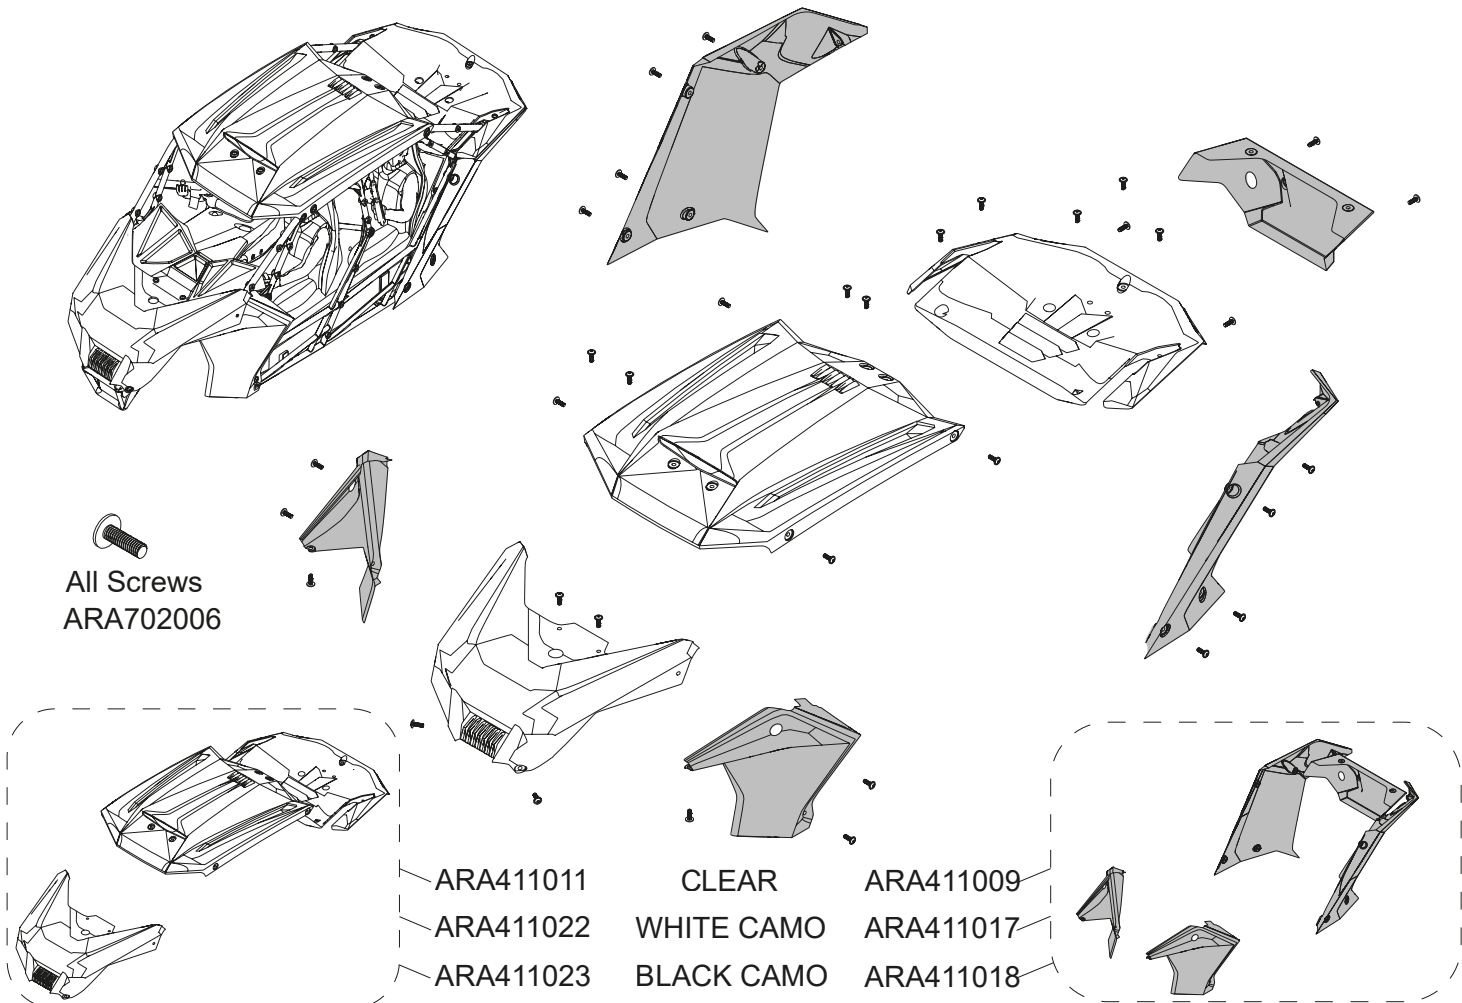

BODY PANELS EXPLODED VIEW

Body Karosserie
Carrosserie Cuerpo
车身及轮胎 ボディとタイヤ

BODY CAGE EXPLODED VIEW

Body Karosserie
 Carrosserie Cuerpo
 车身及轮胎 ボディとタイヤ

INNER BODY EXPLODED VIEW

Screws

- A ARA702008
- B AR702002
- C ARA702007
- D AR721308
- E AR721312
- F AR721320