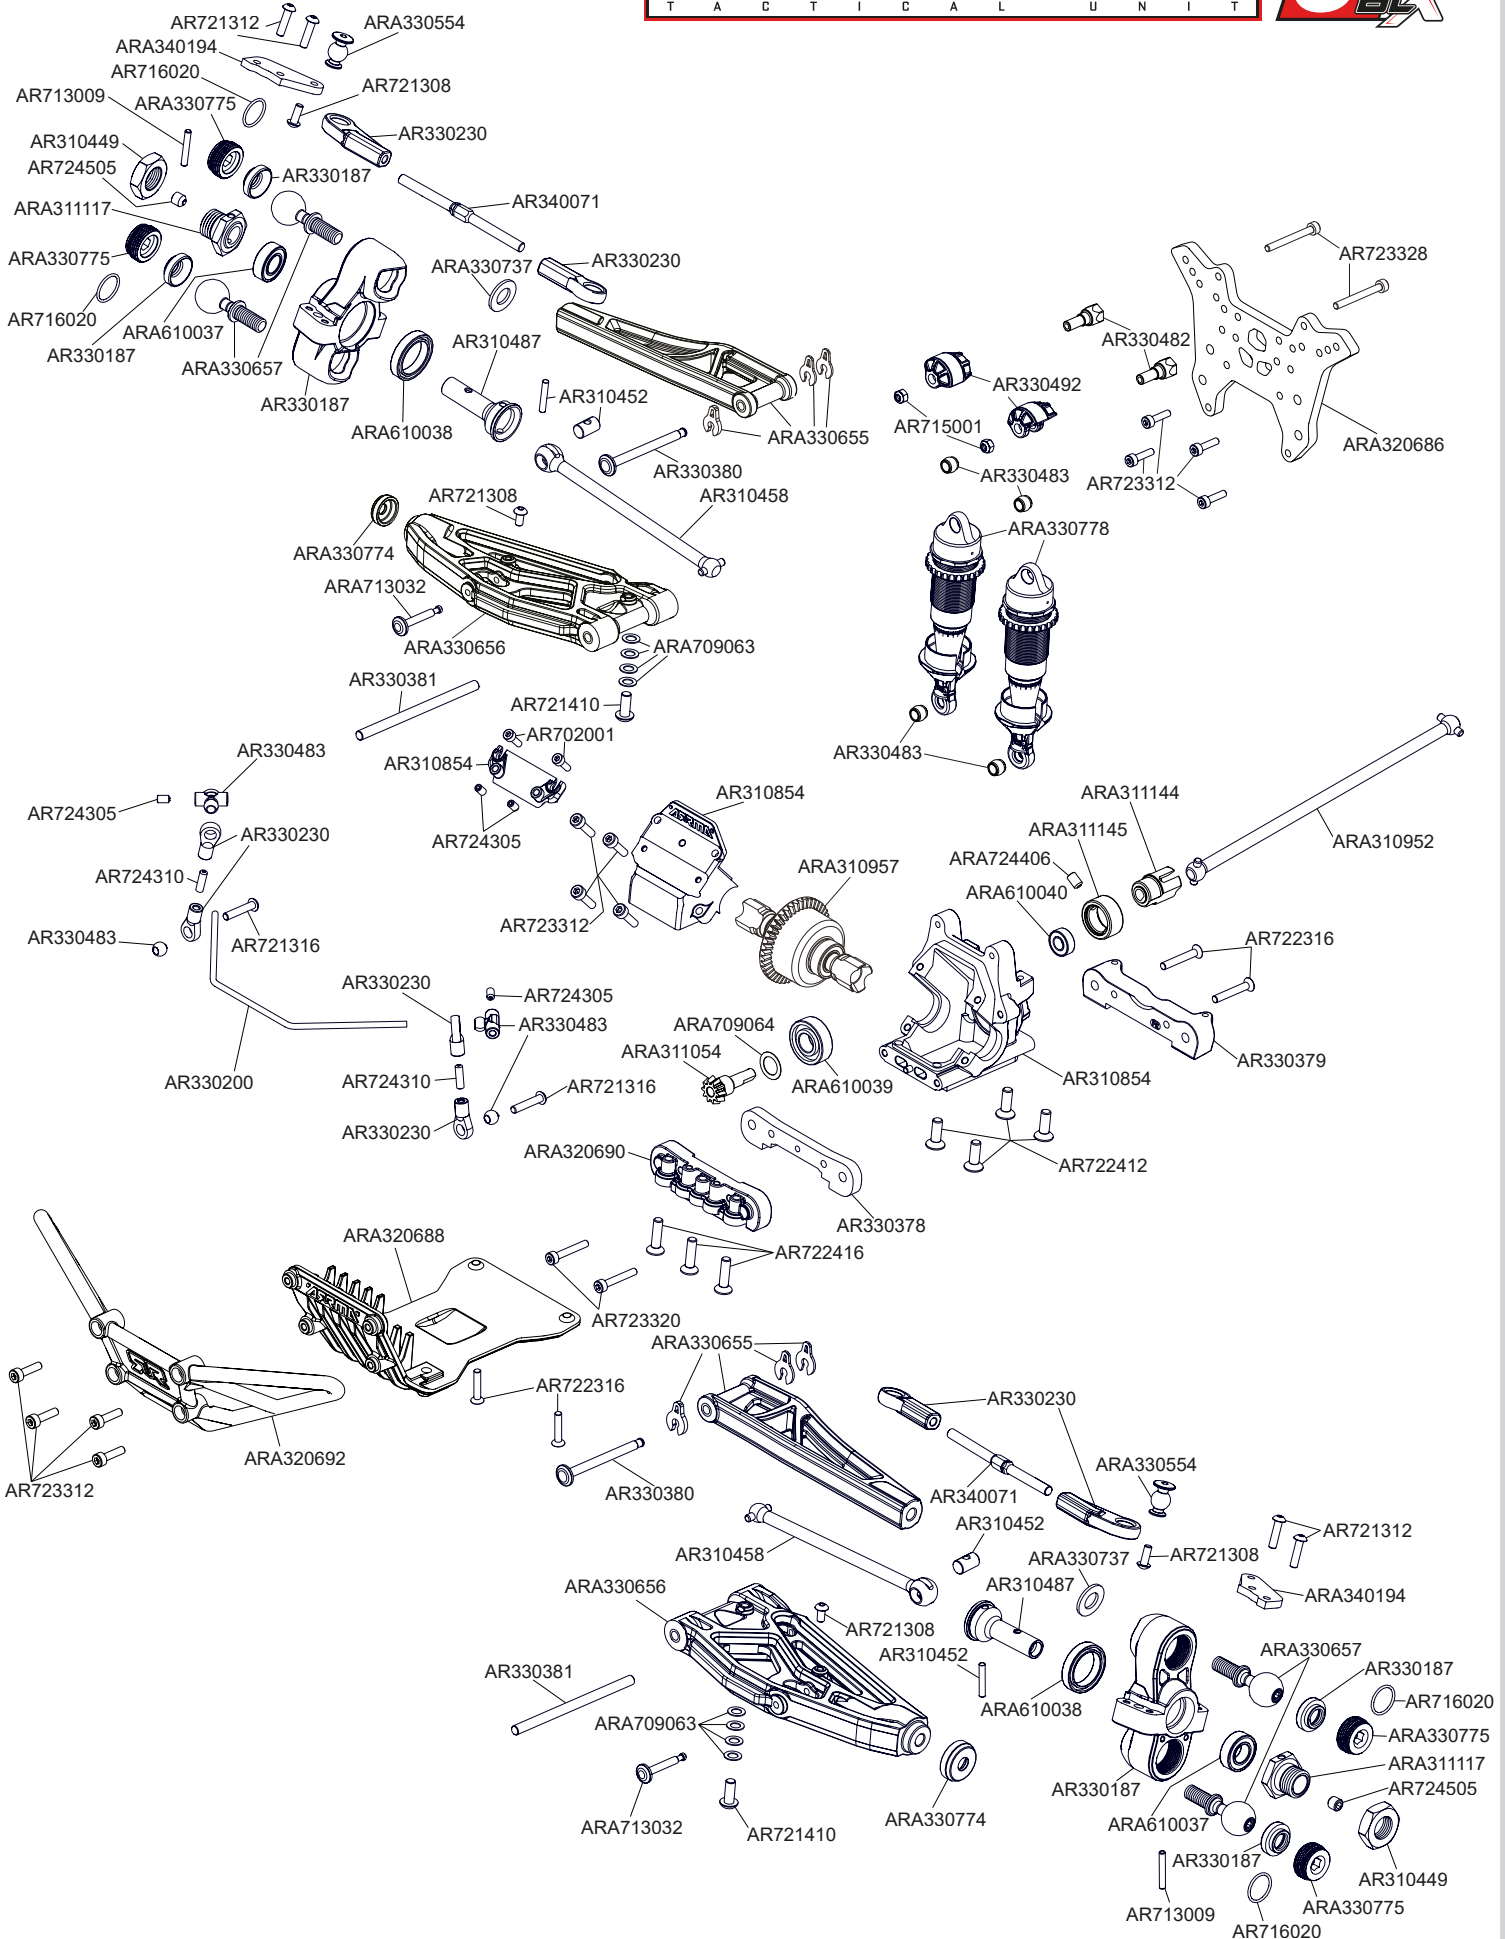

Front Vorne Avant Delantero
フロント 前

Centre Center
 Centre Centro
 センター 中心

Centre Center
 Centre Centro
 センター 中心

Rear Hinten
Arrière Trasero リア后

Rear Hinten
Arrière Trasero リア后

BRAKE MODULE EXPLODED VIEW

Rear Hinten
Arrière Trasero リア后

Shocks Stoßdämpfer
 Amortisseur Amortiguador
 減震器 ショックアブソーバ

FRONT

REAR

Differential Differential
 Différentiel Diferencial
 差动 差動

CENTER DIFF EXPLODED VIEW

FRONT/REAR DIFF EXPLODED VIEW

Body & Tire Karosserie & Reifen
 Carrosserie & Pneu
 Cuerpo & Neumático
 车身及轮胎 ボディとタイヤ

BODY PANELS EXPLODED VIEW

Body Karosserie
Carrosserie Cuerpo
车身及轮胎 ボディとタイヤ

BODY CAGE EXPLODED VIEW

Body Karosserie
 Carrosserie Cuerpo
 车身及轮胎 ボディとタイヤ

INNER BODY EXPLODED VIEW

Screws

- A ARA702008
- B AR702002
- C ARA702007
- D AR721308
- E AR721312
- F AR721320