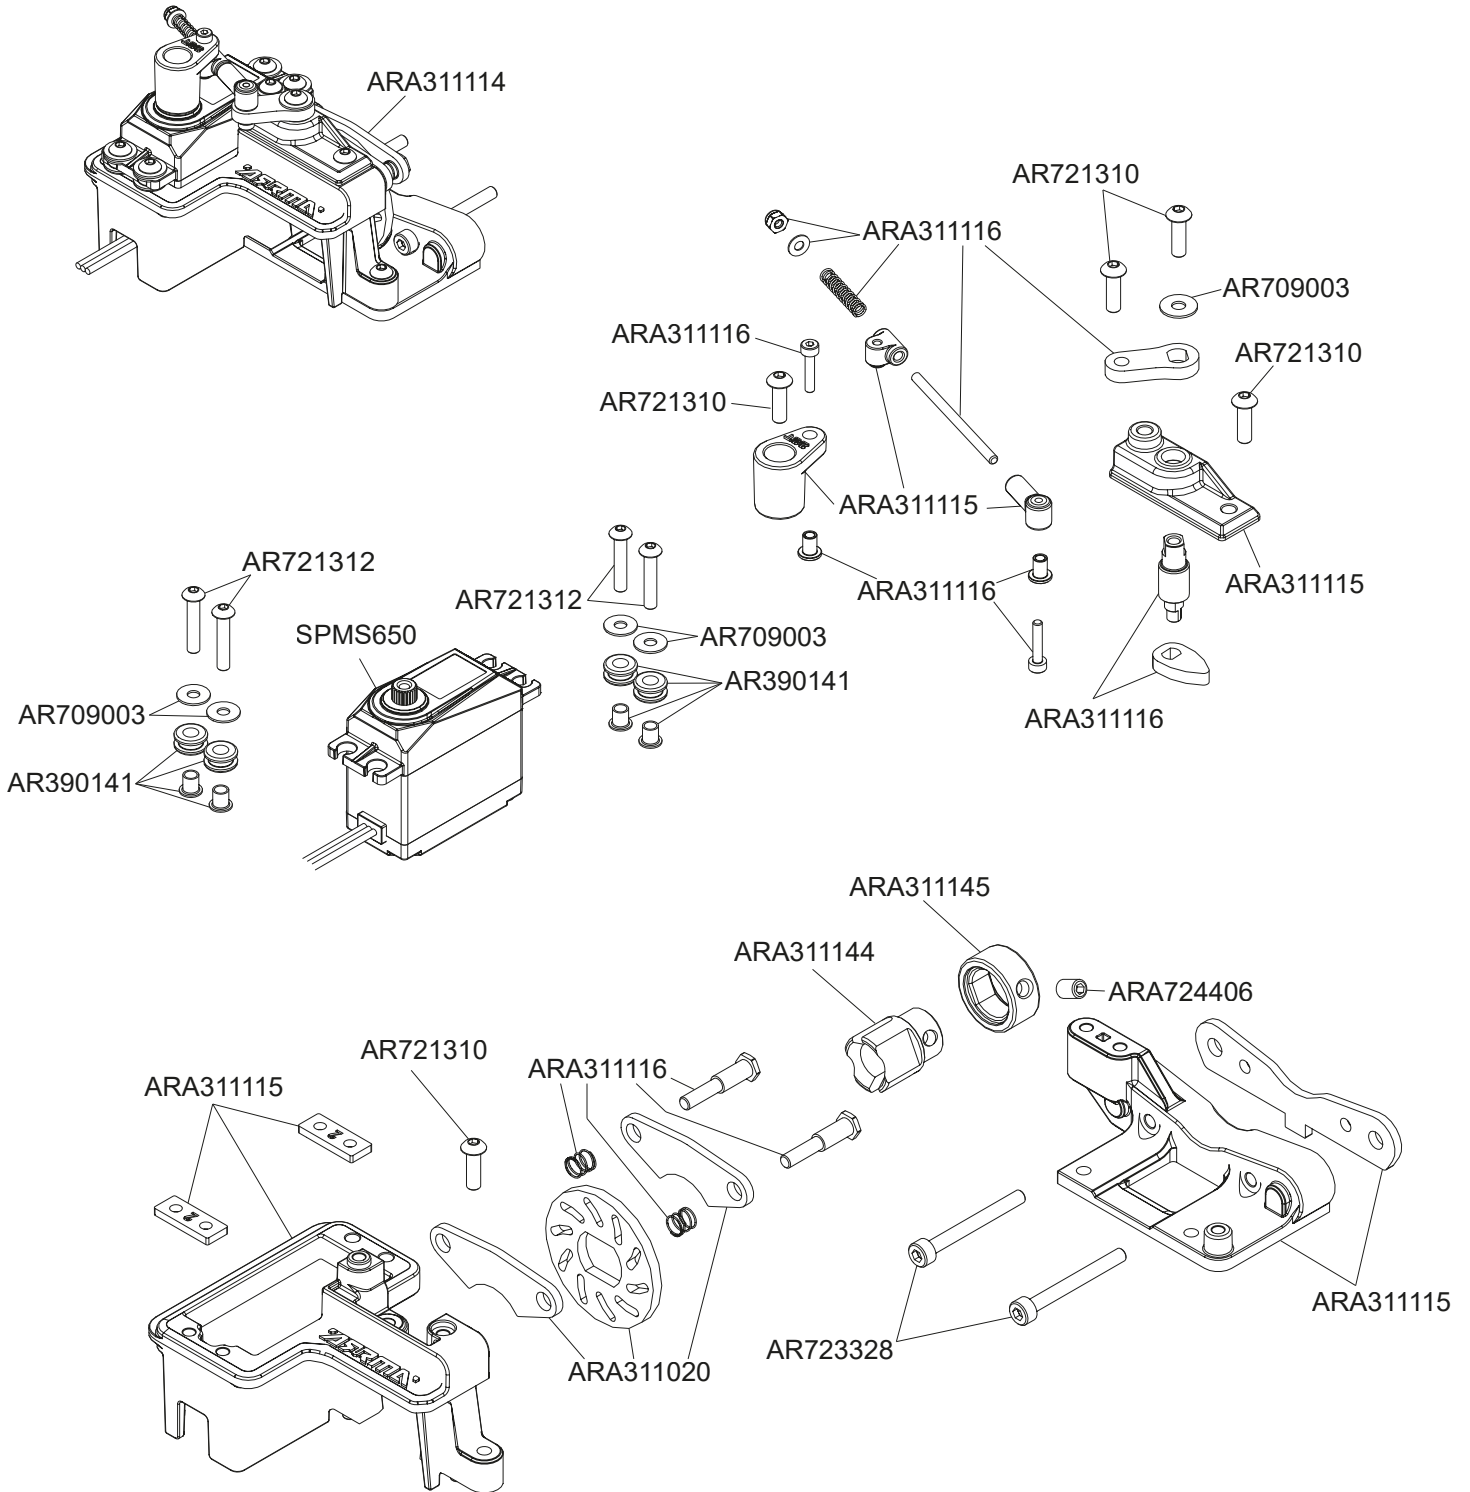

Front Vorne Avant Delantero
フロント 前

Centre Center
 Centre Centro
 センター 中心

Centre Center
 Centre Centro
 センター 中心

Rear Hinten
Arrière Trasero リア后

Rear Hinten
Arrière Trasero リア后

BRAKE MODULE EXPLODED VIEW

Rear Hinten
Arrière Trasero リア后

Shocks Stoßdämpfer
 Amortisseur Amortiguador
 減震器 ショックアブソーバ

FRONT

REAR

Differential Differential
 Différentiel Diferencial
 差动 差動

CENTER DIFF EXPLODED VIEW

FRONT/REAR DIFF EXPLODED VIEW

Body & Tire Karosserie & Reifen
 Carrosserie & Pneu
 Cuerpo & Neumático
 车身及轮胎 ボディとタイヤ

BODY PANELS EXPLODED VIEW

Body Karosserie
Carrosserie Cuerpo
车身及轮胎 ボディとタイヤ

BODY CAGE EXPLODED VIEW

Body Karosserie
 Carrosserie Cuerpo
 车身及轮胎 ボディとタイヤ

INNER BODY EXPLODED VIEW

Screws

- A ARA702008
- B AR702002
- C ARA702007
- D AR721308
- E AR721312
- F AR721320