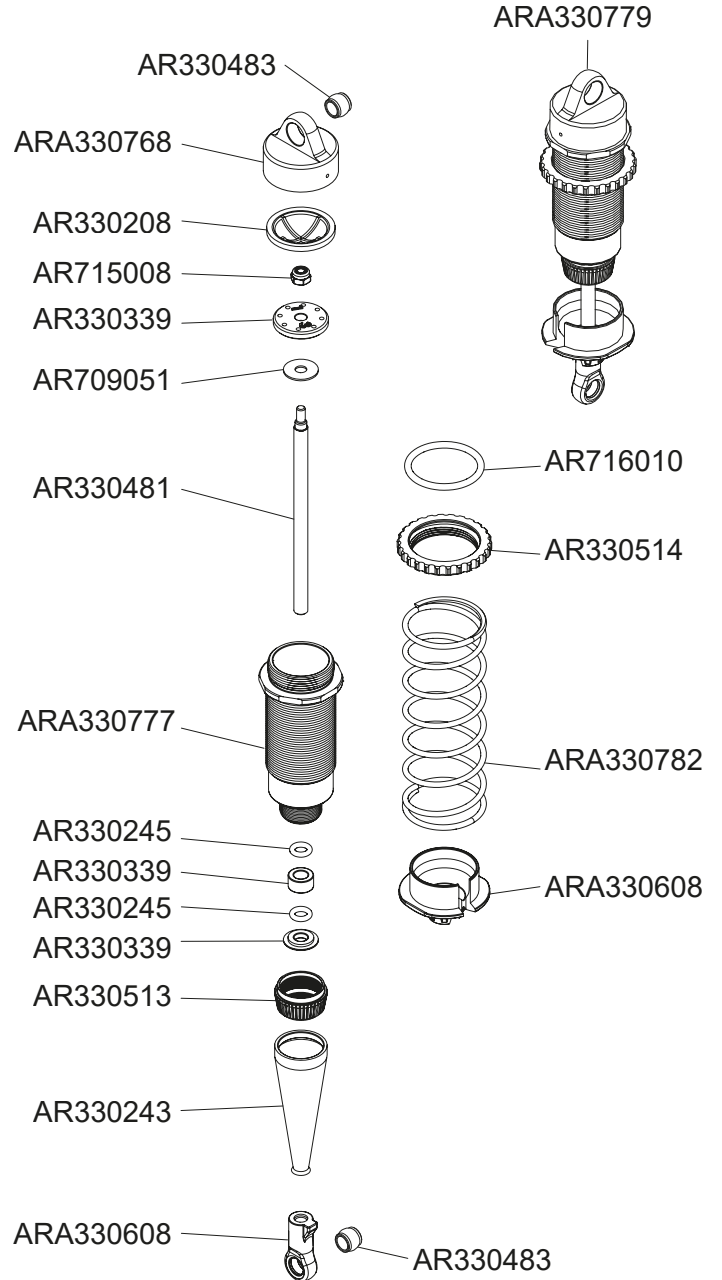

Front Vorne Avant Delantero
フロント 前

Centre Center
 Centre Centro
 センター 中心

Centre Center
 Centre Centro
 センター 中心

Rear Hinten
Arrière Trasero リア后

Rear Hinten
Arrière Trasero リア后

BRAKE MODULE EXPLODED VIEW

Rear Hinten
Arrière Trasero リア后

Shocks Stoßdämpfer
 Amortisseur Amortiguador
 減震器 ショックアブソーバ

FRONT

REAR

Differential Differential
 Différentiel Diferencial
 差动 差動

CENTER DIFF EXPLODED VIEW

FRONT/REAR DIFF EXPLODED VIEW

Body & Tire Karosserie & Reifen
 Carrosserie & Pneu
 Cuerpo & Neumático
 车身及轮胎 ボディとタイヤ

BODY PANELS EXPLODED VIEW

Body Karosserie
Carrosserie Cuerpo
车身及轮胎 ボディとタイヤ

BODY CAGE EXPLODED VIEW

Body Karosserie
 Carrosserie Cuerpo
 车身及轮胎 ボディとタイヤ

INNER BODY EXPLODED VIEW

Screws

- A ARA702008
- B AR702002
- C ARA702007
- D AR721308
- E AR721312
- F AR721320