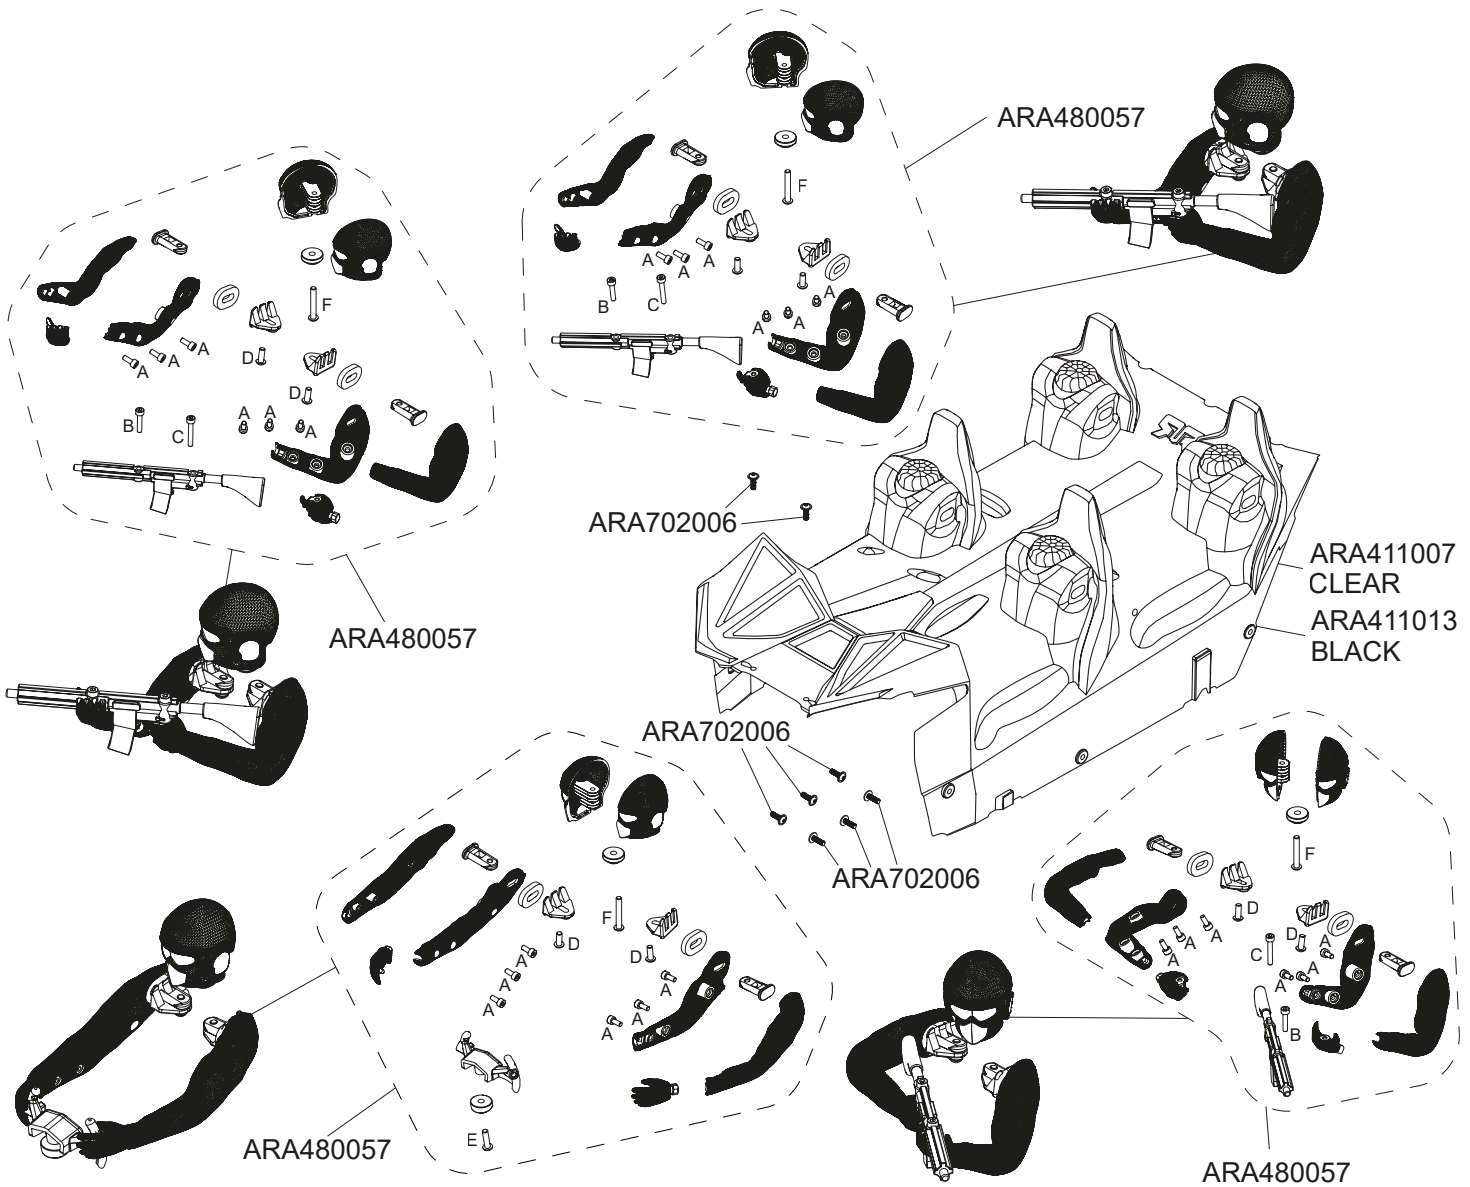

BODY PANELS EXPLODED VIEW

Body Karosserie
Carrosserie Cuerpo
车身及轮胎 ボディとタイヤ

BODY CAGE EXPLODED VIEW

Body Karosserie
 Carrosserie Cuerpo
 车身及轮胎 ボディとタイヤ

INNER BODY EXPLODED VIEW

Screws

- A ARA702008
- B AR702002
- C ARA702007
- D AR721308
- E AR721312
- F AR721320