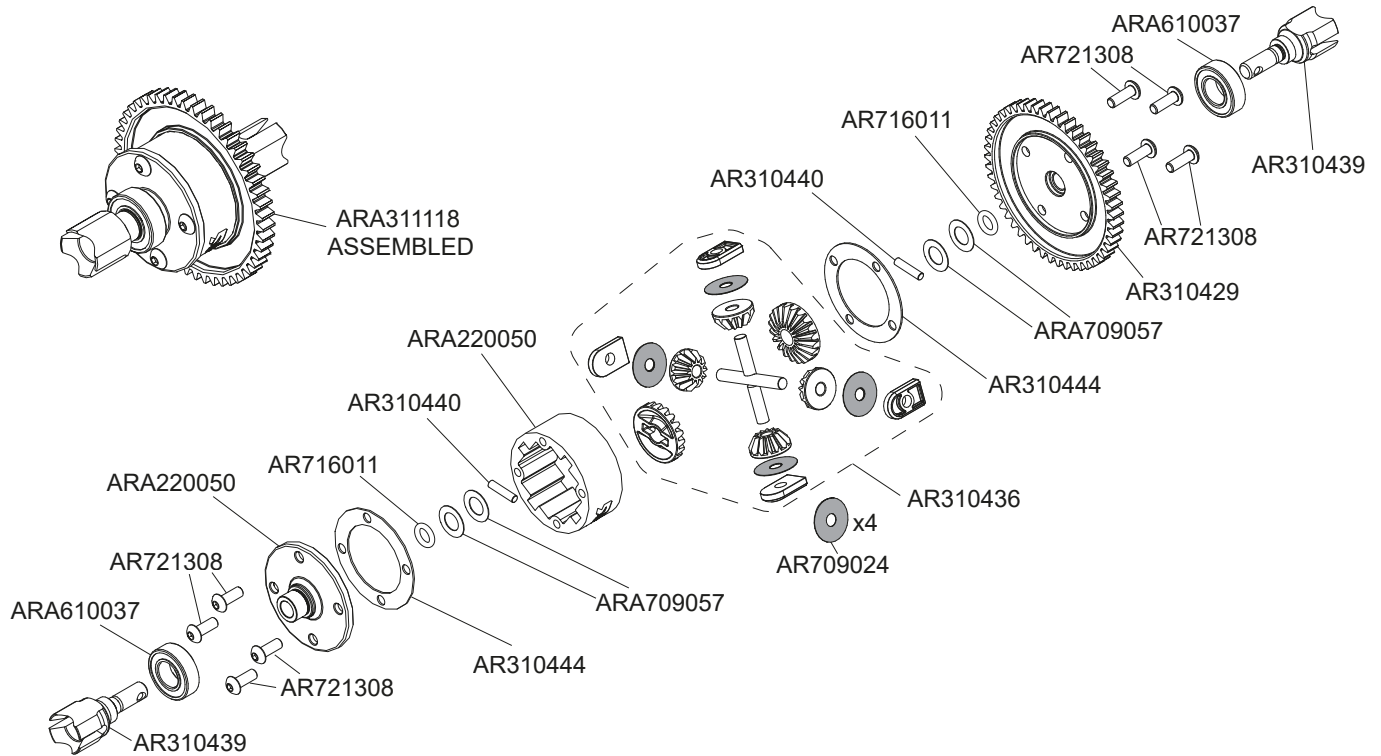

Shocks Stoßdämpfer
 Amortisseur Amortiguador
 減震器 ショックアブソーバ

FRONT

REAR

Differential Differential
 Différentiel Diferencial
 差动 差動

CENTER DIFF EXPLODED VIEW

FRONT/REAR DIFF EXPLODED VIEW

Body & Tire Karosserie & Reifen
 Carrosserie & Pneu
 Cuerpo & Neumático
 车身及轮胎 ボディとタイヤ

BODY PANELS EXPLODED VIEW

Body Karosserie
Carrosserie Cuerpo
车身及轮胎 ボディとタイヤ

BODY CAGE EXPLODED VIEW

Body Karosserie
 Carrosserie Cuerpo
 车身及轮胎 ボディとタイヤ

INNER BODY EXPLODED VIEW

Screws

- A ARA702008
- B AR702002
- C ARA702007
- D AR721308
- E AR721312
- F AR721320