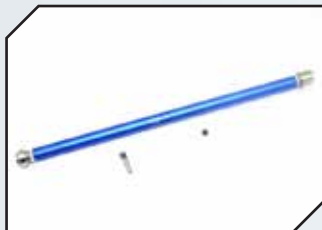

Art.Nr.: GPMRUS4012B
GPM Aluminium Getriebebox vorne
blau

Art.Nr.: GPMRUS4012BK
GPM Aluminium Getriebebox vorne
schwarz

Art.Nr.: GPMRUS4013B
GPM Aluminium Getriebebox hinten
blau

Art.Nr.: GPMRUS4013BK
GPM Aluminium Getriebebox hinten
schwarz