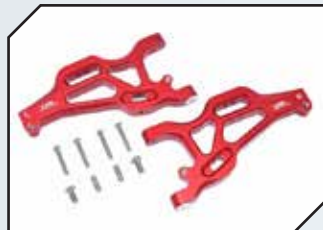

Art.Nr.: GPMMAM054BK
GPM Aluminium Querlenker oben
vorn schwarz

Art.Nr.: GPMMAM054R
GPM Aluminium Querlenker oben
vorn rot

Art.Nr.: GPMMAM055BK
GPM Aluminium Querlenker unten
vorn schwarz

Art.Nr.: GPMMAM055R
GPM Aluminium Querlenker unten
vorn rot