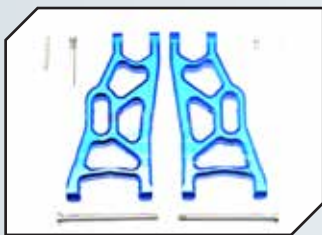

Art.Nr.: GPM RUS055B
GPM Aluminium Querlenker vorn eloxiert blau