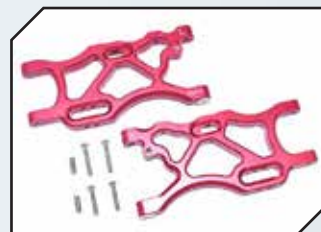

Art.Nr.: GPMMAF056R
GPM Aluminium Querlenker unten hinten rot