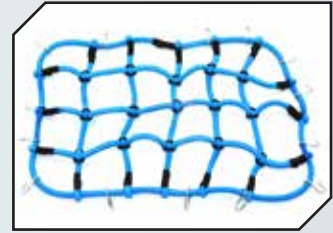

Art.Nr.: GPMZSP007BK
GPM Abschlepphaken schwarz mit
Stahlseil

DIVERSES ZUBEHÖR

Art.Nr.: GPMZSP007R
GPM Abschlepphaken rot mit Stahlseil

Art.Nr.: GPMZSP0080C
GPM Kunststoff Werkzeug Set

Art.Nr.: GPMZSP0090C
GPM Kunststoff Militär Set