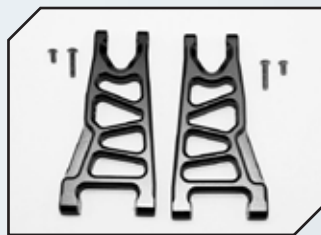

Art.Nr.: GPMAG055BK
GPM Aluminium Querlenker unten vorn schwarz