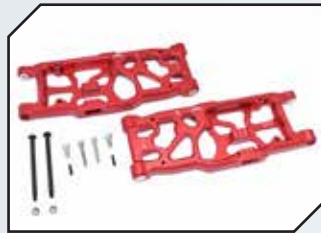

Art.Nr.: GPMMAKX055R
GPM Aluminium Querlenker unten vorn rot

ZUBEHÖR

Art.Nr.: GPMMAKX056BK
GPM Aluminium Querlenker unten hinten schwarz

Art.Nr.: GPMMAKX056R
GPM Aluminium Querlenker unten hinten rot

Art.Nr.: GPMMAKX049RBK
GPM Aluminium Spurstangen Querlenker oben hinten schwarz