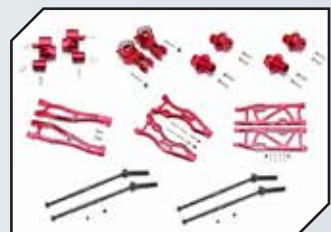

Art.Nr.: GPMMAK056R
GPM Aluminium Querlenker unten hinten rot

Art.Nr.: GPMMAK022BK
GPM Aluminium Radträger hinten schwarz

Art.Nr.: GPMMAK022R
GPM Aluminium Radträger hinten rot

Art.Nr.: GPMMAK456212213BK
GPM Aluminium Aufhängungs-Set mit CVD, Hex 13mm v/h schwarz