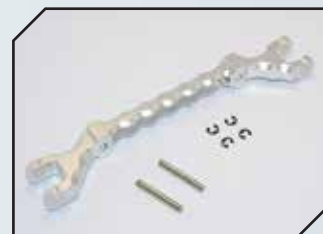

Art.Nr.: GPMTRU019NS
GPM Alu-Achse vorn silber King Hauler, Aeromax, Globeliner, Scania R620