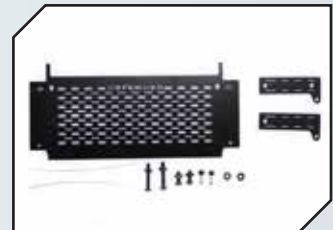

Art.Nr.: GPMTRX4ZSP46BK
GPM Seitenablage Fenster hinten Set schwarz