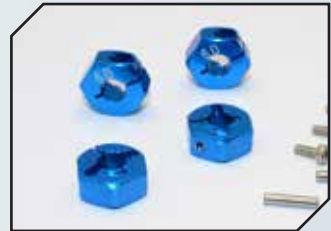

Art.Nr.: GPMSLA010/6MMB
GPM Aluminium Hex-Adapter eloxiert blau (4 Stk.)