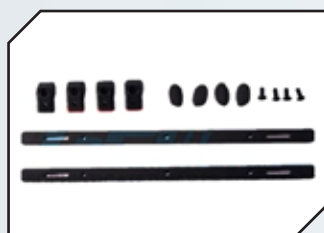

Art.Nr.: GPMZSP056BK
GPM Aluminium Dachträger schwarz