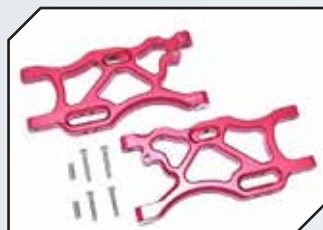

Art.Nr.: GPMMAF056R
GPM Aluminium Querlenker unten hinten rot