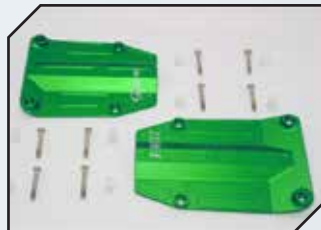

Art.Nr.: GPMTXM331ROR
GPM Aluminium Unterschutzplatte hinten orange

Art.Nr.: GPMTXM331RR
GPM Aluminium Unterschutzplatte hinten rot

Art.Nr.: GPMTXM332B
GPM Aluminium Unterbodenschutzplatte mitte blau

Art.Nr.: GPMTXM332BK
GPM Aluminium Unterbodenschutzplatte mitte schwarz