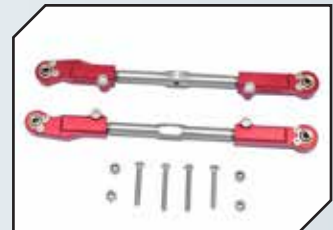

Art.Nr.: GPMMAK057SR
GPM Edelstahl Spurstange mit Alu- Kugelpfannen oben vorn rot