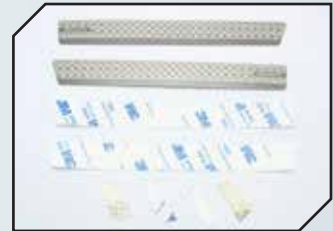

Art.Nr.: GPMTRX4ZSP260C
GPM Edelstahl Antirutschblech seitlich