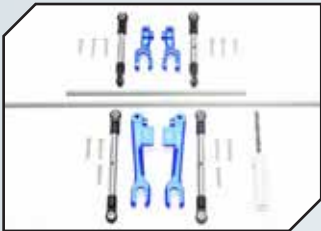

Art.Nr.: GPMSUDR312FRSB
GPM Stabilisator Set v/h blau