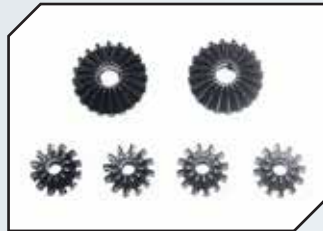

Art.Nr.: GPMMAK1200SBK
GPM Stahl Kegelzahnäder Set gehärtet v/h/mitte (6 Stk.)