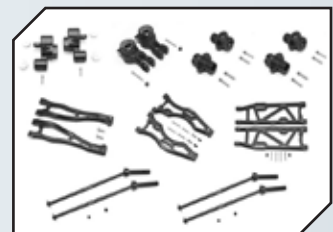

Art.Nr.: GPMMAK456212213BK
GPM Aluminium Aufhängungs-Set mit CVD, Hex 13mm v/h schwarz