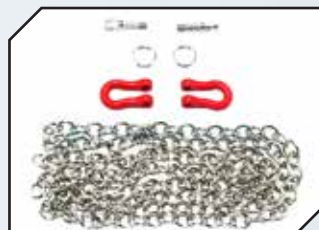

Art.Nr.: GPMZSP006S
GPM Metall D-Ringe rot mit Kette
silber