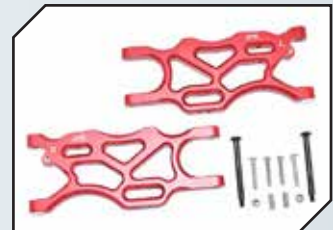

Art.Nr.: GPMMAM056R
GPM Aluminium Querlenker unten
hinten rot