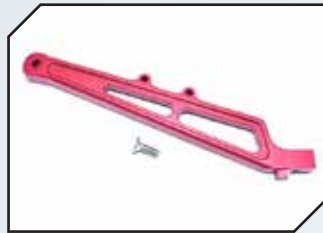

Art.Nr.: GPMMAF016RABK
GPM Aluminium Chassisverstärkung &
Hülse hinten schwarz

Art.Nr.: GPMMAF016RAR
GPM Aluminium Chassisverstärkung &
Hülse hinten rot

ZUBEHÖR

Art.Nr.: GPMMAF016RBK
GPM Aluminium Chassisverstärkung hinten schwarz