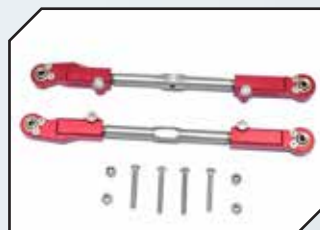

Art.Nr.: GPMMAK057SR
GPM Edelstahl Spurstange mit Aluminium Kugelfannen oben vorn rot