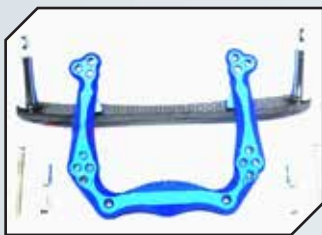

Art.Nr.: GPM RUS028B
GPM Aluminium Dämpfersteher vorn blau mit Carbon-Karohalter