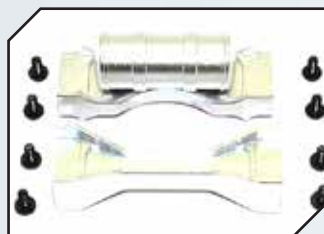

Art.Nr.: GPMTRU009SCS
GPM Alu-Chassisbefestigung mitte silber Tamiya Scania R620