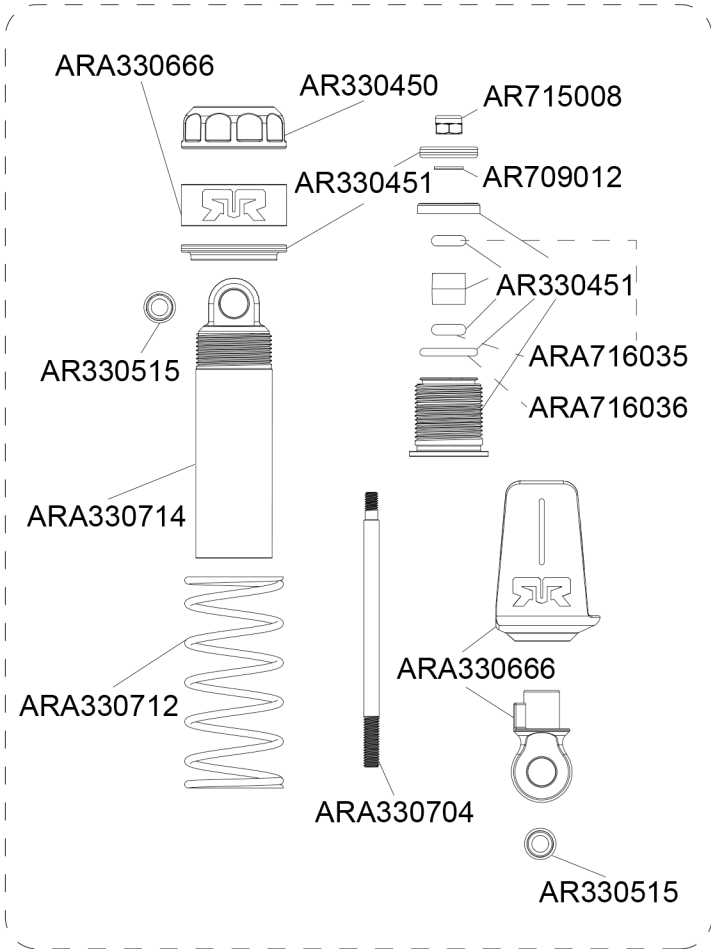

Shocks Stoßdämpfer Amortisseur
Amortiguador 減震器
ショックアブソーバ