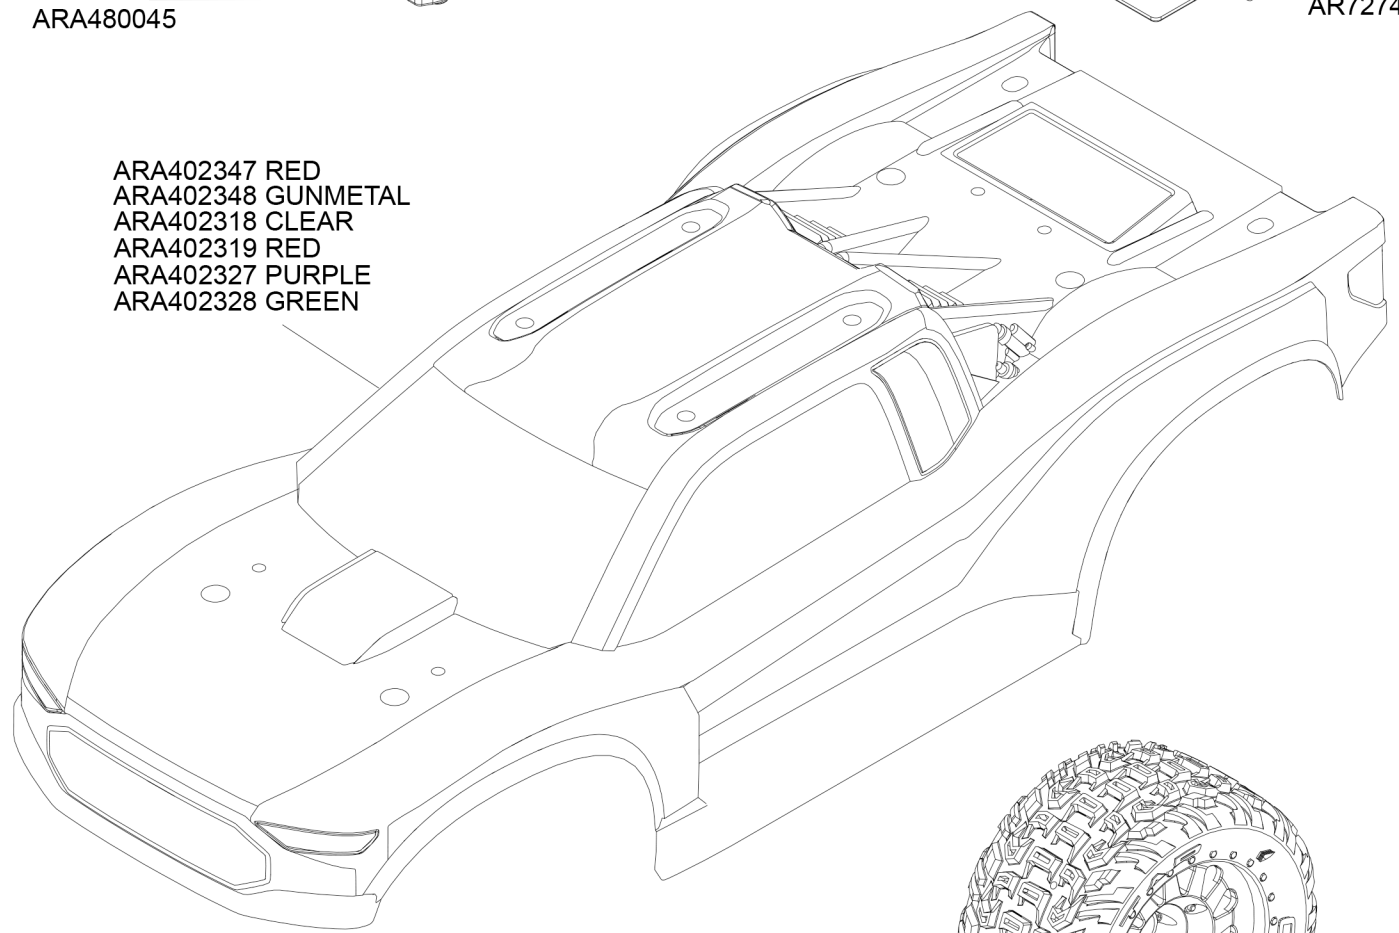

Body & Tire Karosserie & Reifen
Carrosserie & Pneu
Cuerpo & Neumático
车身及轮胎 ボディとタイヤ

- ARA402347 RED
- ARA402348 GUNMETAL
- ARA402318 CLEAR
- ARA402319 RED
- ARA402327 PURPLE
- ARA402328 GREEN

PRE GLUED
ARA550091 GUN METAL