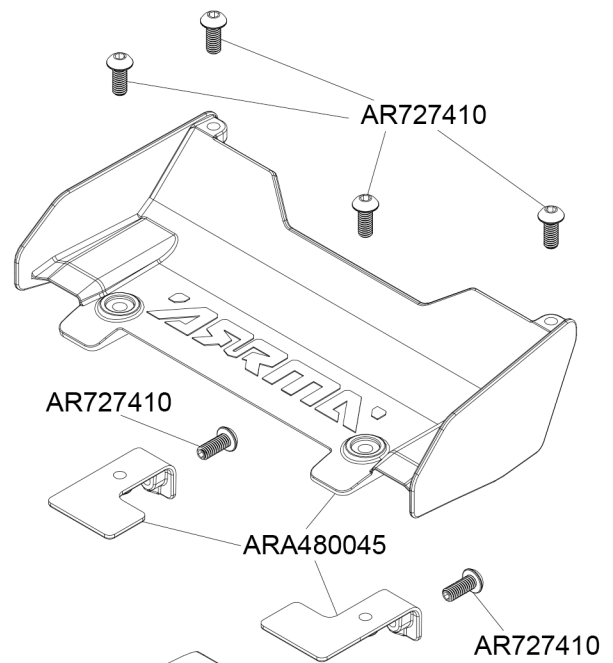

Body & Tire Karosserie & Reifen
Carrosserie & Pneu
Cuerpo & Neumático
车身及轮胎 ボディとタイヤ

- ARA402347 RED
- ARA402348 GUNMETAL
- ARA402318 CLEAR
- ARA402319 RED
- ARA402327 PURPLE
- ARA402328 GREEN

PRE GLUED
ARA550091 GUN METAL

Front Vorne Avant Delantero
 フロント 前

Centre Center
 Centre Centro
 センター 中心

Rear Hinten リア后
Arrière Trasero

Differential Differential Différentiel
Diferencial 差动 差動

FRONT & REAR DIFFERENTIAL EXPLODED VIEW

ARA310956
ASSEMBLED DIFF