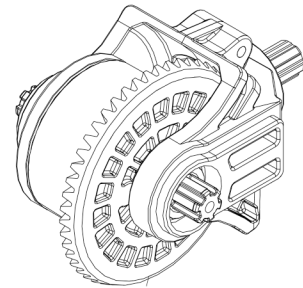

Front Vorne Avant Delantero
 フロント 前

Centre Center
 Centre Centro
 センター 中心

Rear Hinten リア后
Arrière Trasero

Differential Differential Différentiel
Diferencial 差动 差動

FRONT & REAR DIFFERENTIAL EXPLODED VIEW

ARA310956
ASSEMBLED DIFF

Shocks Stoßdämpfer Amortisseur
 Amortiguador 減震器
 ショックアブソーバ

Front Vorne Avant
 Delantero フロント 前

Rear Hinten Arrière
 Trasero リア后