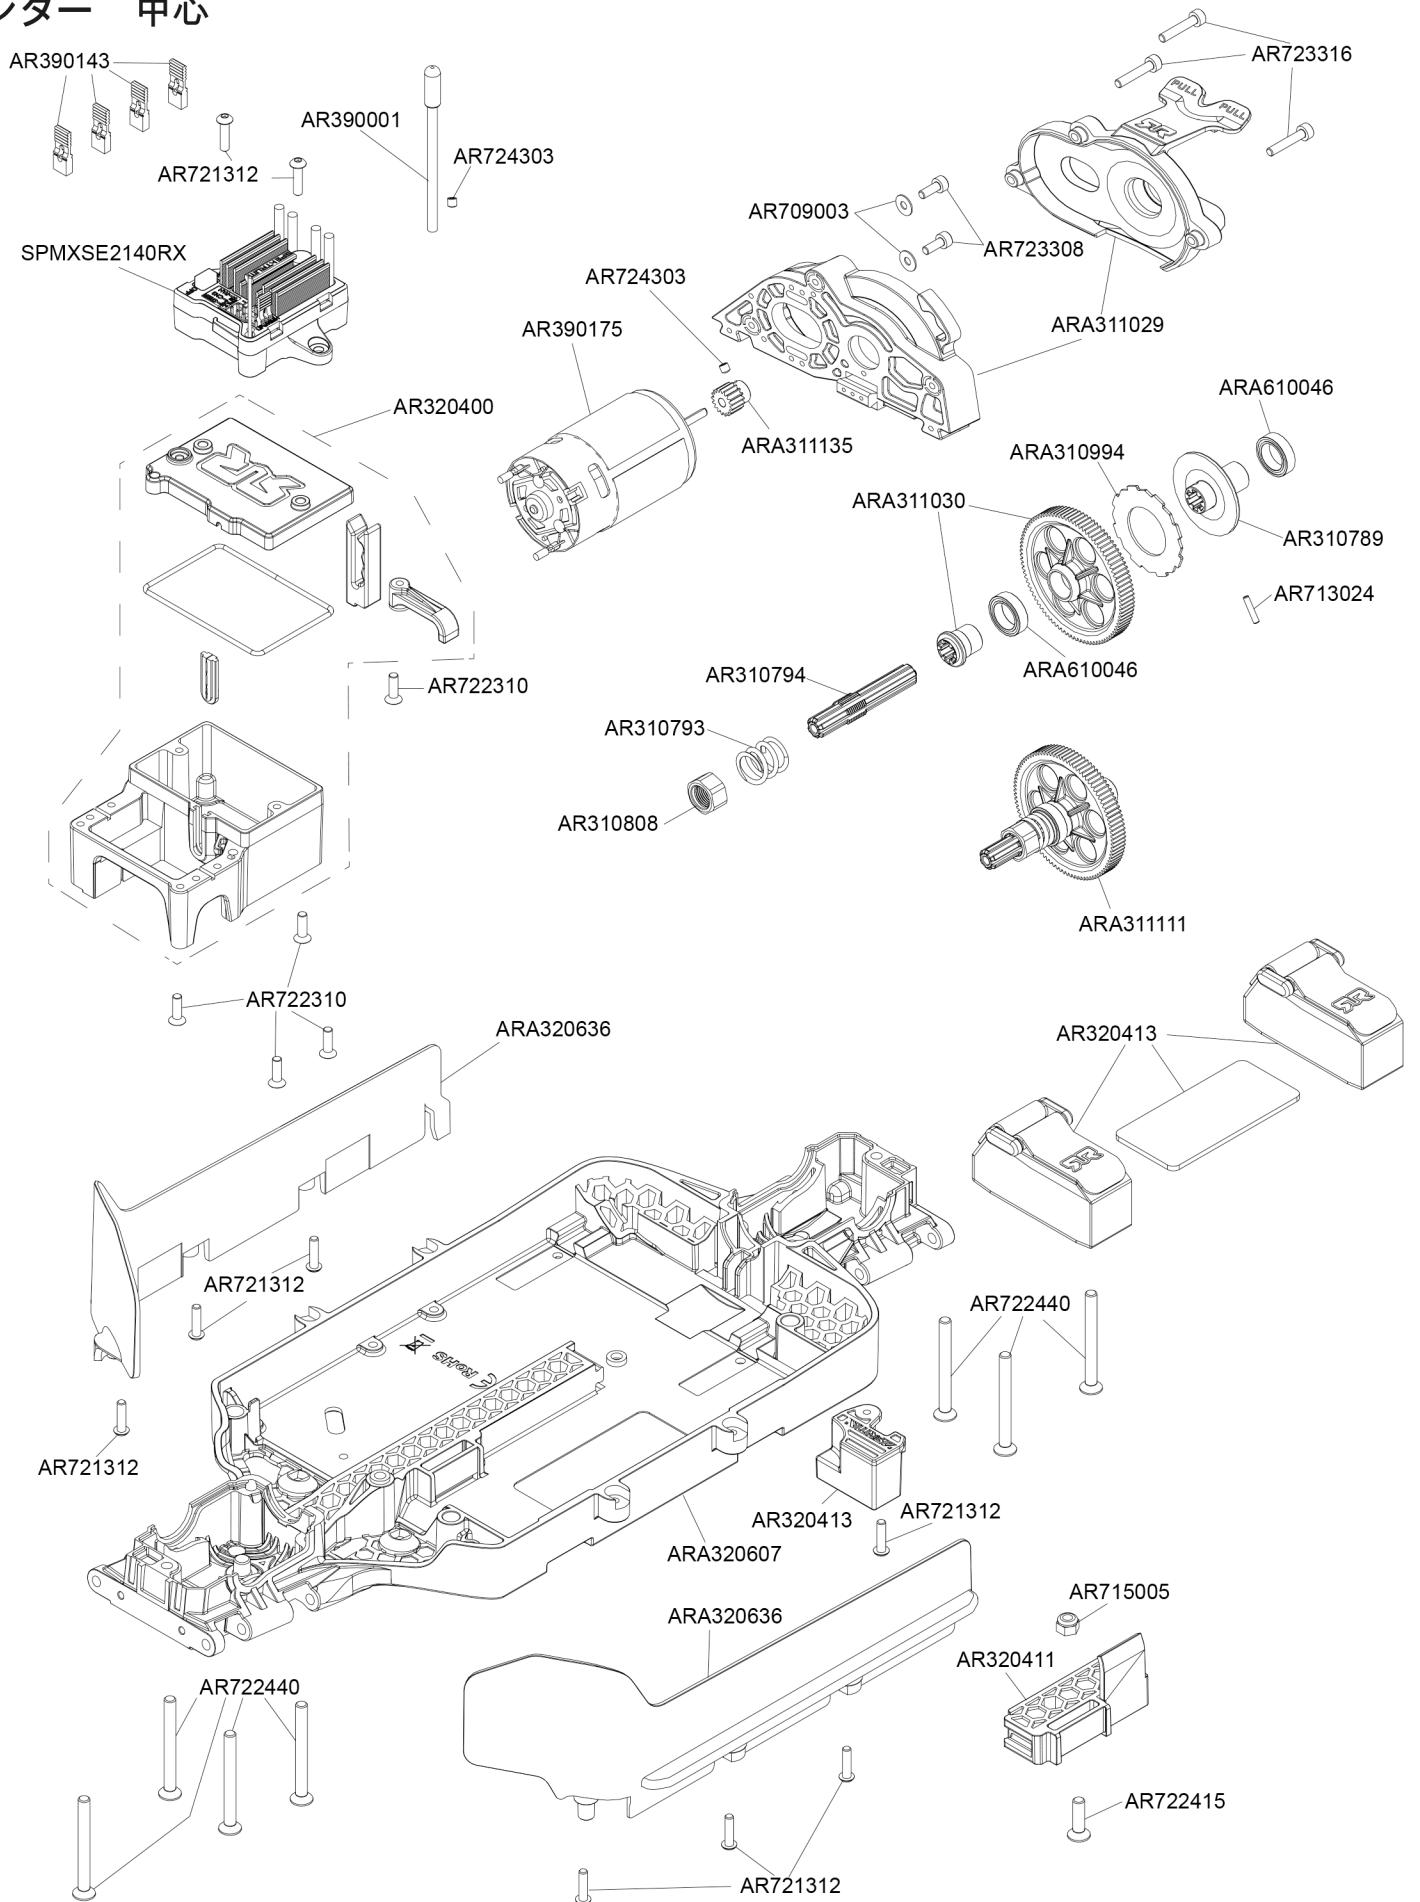

Body & Tire Karosserie & Reifen
Carrosserie & Pneu
Cuerpo & Neumático
车身及轮胎 ボディとタイヤ

- ARA402347 RED
- ARA402348 GUNMETAL
- ARA402318 CLEAR
- ARA402319 RED
- ARA402327 PURPLE
- ARA402328 GREEN

PRE GLUED
ARA550091 GUN METAL

Front Vorne Avant Delantero
 フロント 前

Centre Center
 Centre Centro
 センター 中心

Rear Hinten リア后
Arrière Trasero

Differential Differential Différentiel
Diferencial 差动 差動

FRONT & REAR DIFFERENTIAL EXPLODED VIEW

ARA310956
ASSEMBLED DIFF