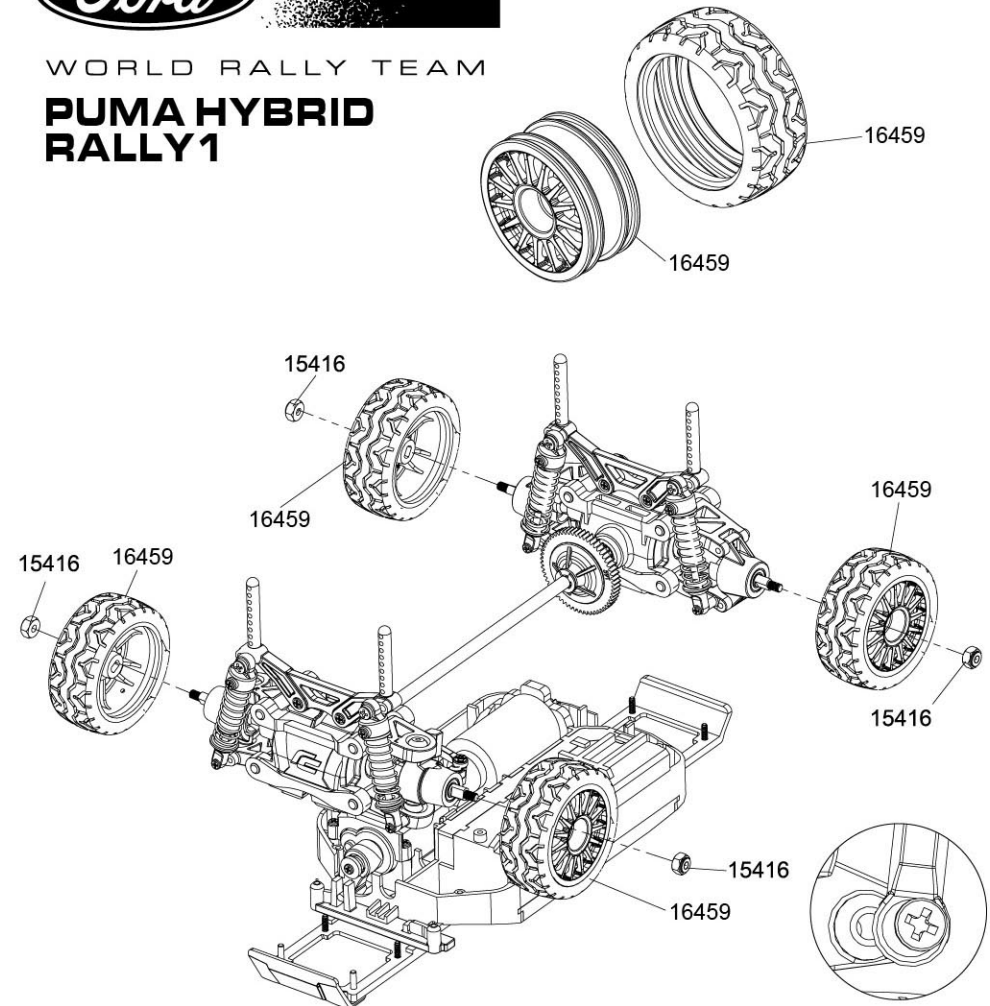

PART DESCRIPTION

15416	GT24B PLASTIC SCREW NUT FOR WHEEL
16133	GT24i20 HARDWARE SET
16459	GT24 M-SPORT 2022 PUMA HYBRID RALLY1 WHEELS AND TIRES SET

FOR DETAILED MANUAL AND PARTS FINDER, PLEASE GO TO HERE
有关详细的手册和零件查找器。请到这里
PER MANUALE DETTAGLIATO E RICERCA PARTI. PER FAVORE, VAI QUI
FÜR DETAILIERTE HANDBUCH UND TEILSUCHE. BITTE GEHEN SIE HIER
POUR LE MANUEL DÉTAILLÉ ET LA RECHERCHE DE PIÈCES. VEUILLEZ ALLER ICI
詳細なマニュアルと部品の詳細については、ここに行ってください