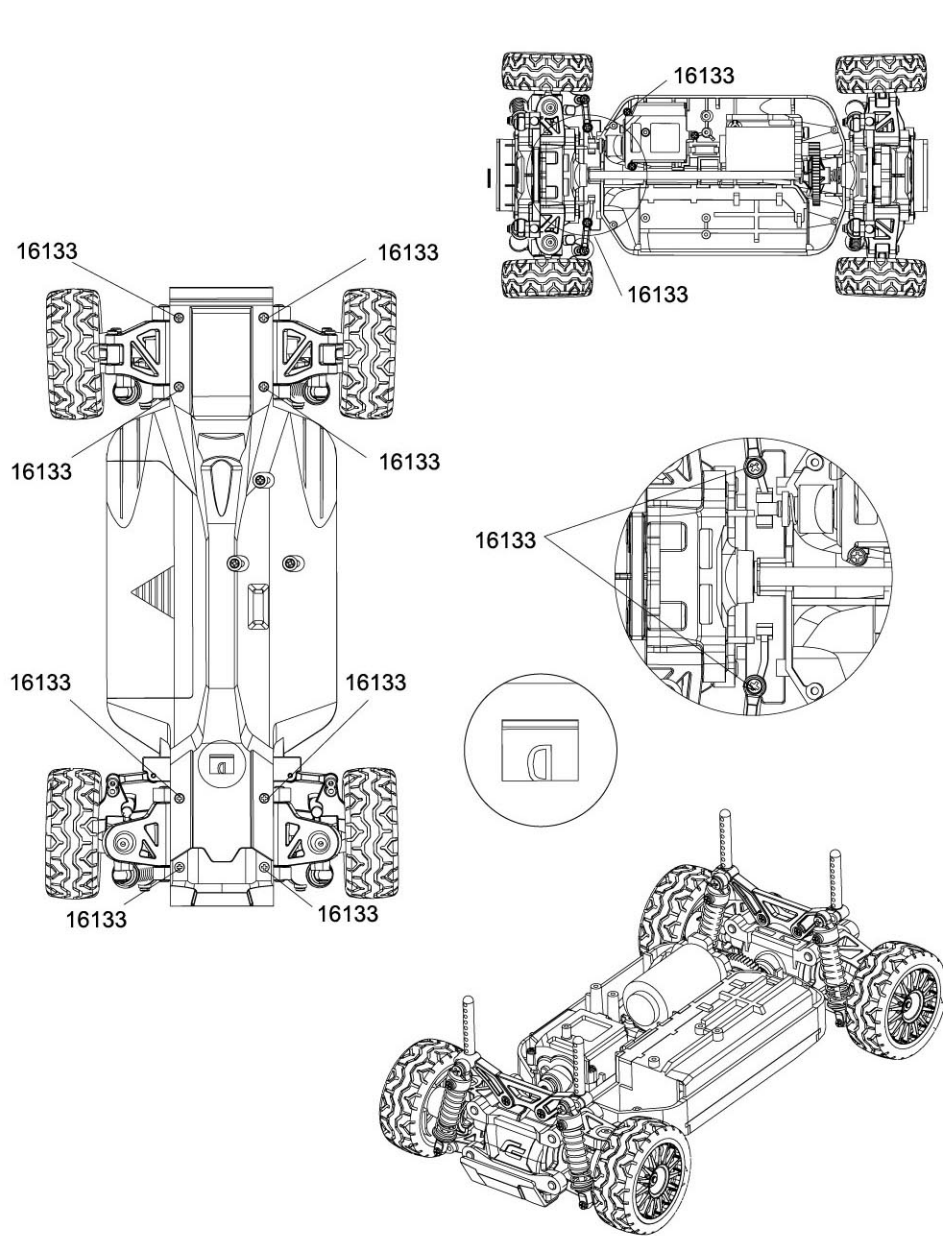

## PART DESCRIPTION

15416	GT24B PLASTIC SCREW NUT FOR WHEEL
16133	GT24i20 HARDWARE SET
16459	GT24 M-SPORT 2022 PUMA HYBRID RALLY1 WHEELS AND TIRES SET

FOR DETAILED MANUAL AND PARTS FINDER, PLEASE GO TO HERE  
 有关详细的手册和零件查找器。请到这里  
 PER MANUALE DETTAGLIATO E RICERCA PARTI. PER FAVORE, VAI QUI  
 FÜR DETAILIERTE HANDBUCH UND TEILSUCHE. BITTE GEHEN SIE HIER  
 POUR LE MANUEL DÉTAILLÉ ET LA RECHERCHE DE PIÈCES. VEUILLEZ ALLER ICI  
 詳細なマニュアルと部品の詳細については、ここに行ってください

# 内頁

**GT24 RALLY SERIES**