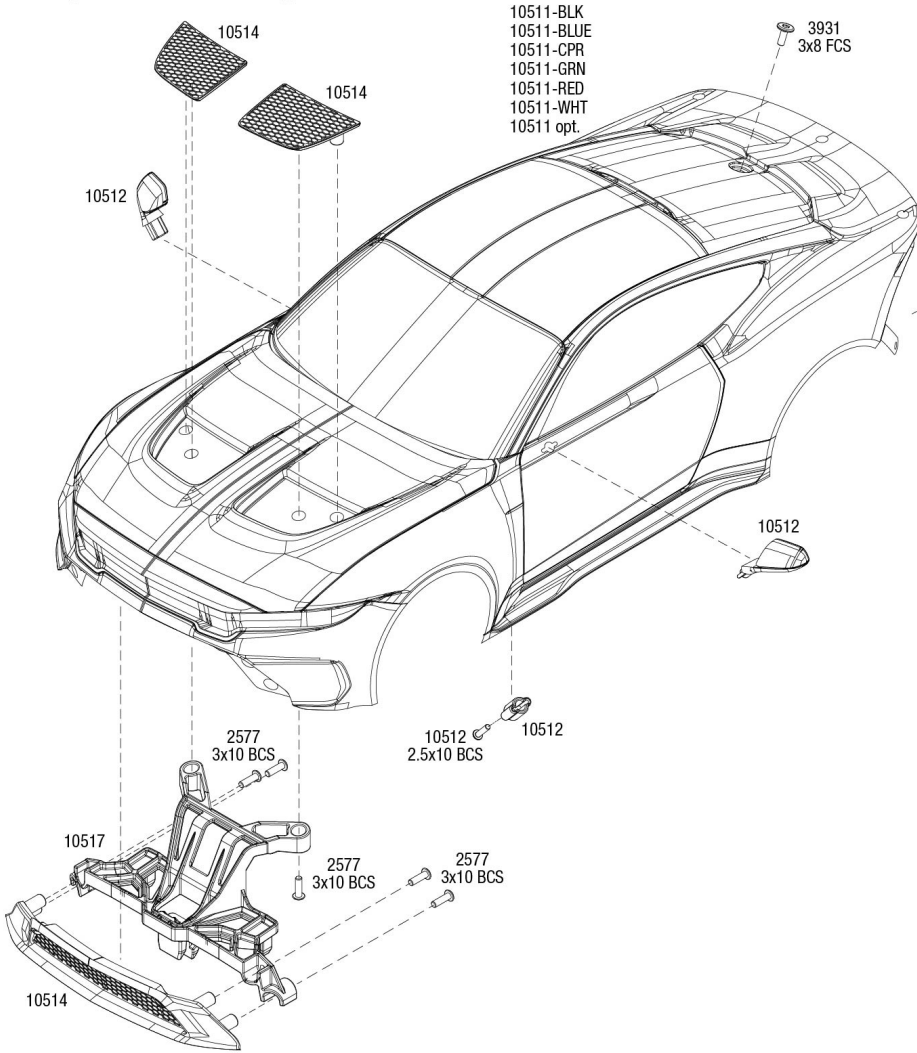

# MUSTANG Body Assembly

10511-BLK  
10511-BLUE  
10511-CPR  
10511-GRN  
10511-RED  
10511-WHT  
10511 opt.

3931  
3x8 FCS

10511-BLK  
10511-BLUE  
10511-CPR  
10511-GRN  
10511-RED  
10511-WHT  
10511 opt.