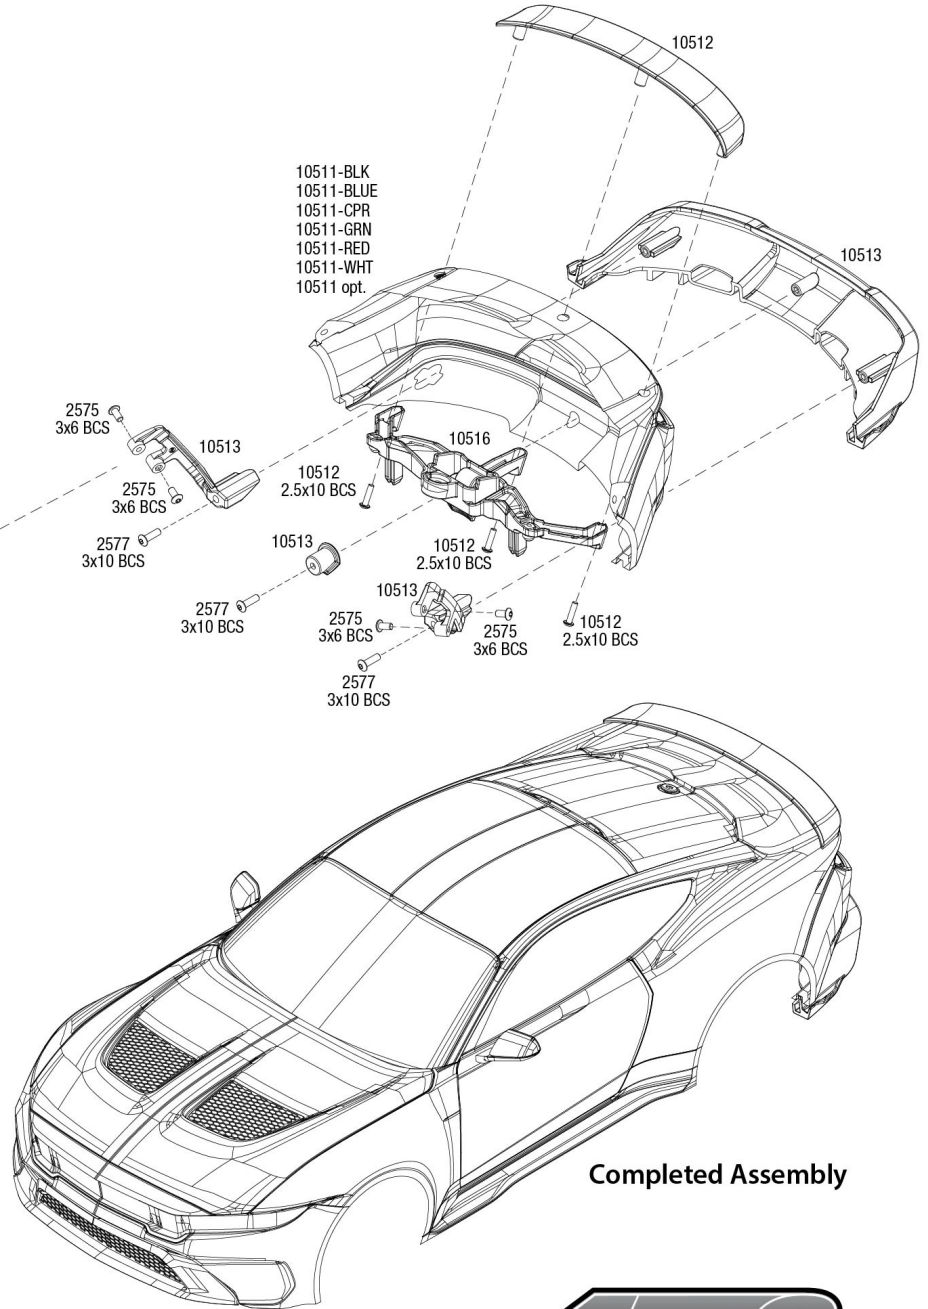

# MUSTANG Body Assembly

10511-BLK  
10511-BLUE  
10511-CPR  
10511-GRN  
10511-RED  
10511-WHT  
10511 opt.

3931  
3x8 FCS

10511-BLK  
10511-BLUE  
10511-CPR  
10511-GRN  
10511-RED  
10511-WHT  
10511 opt.