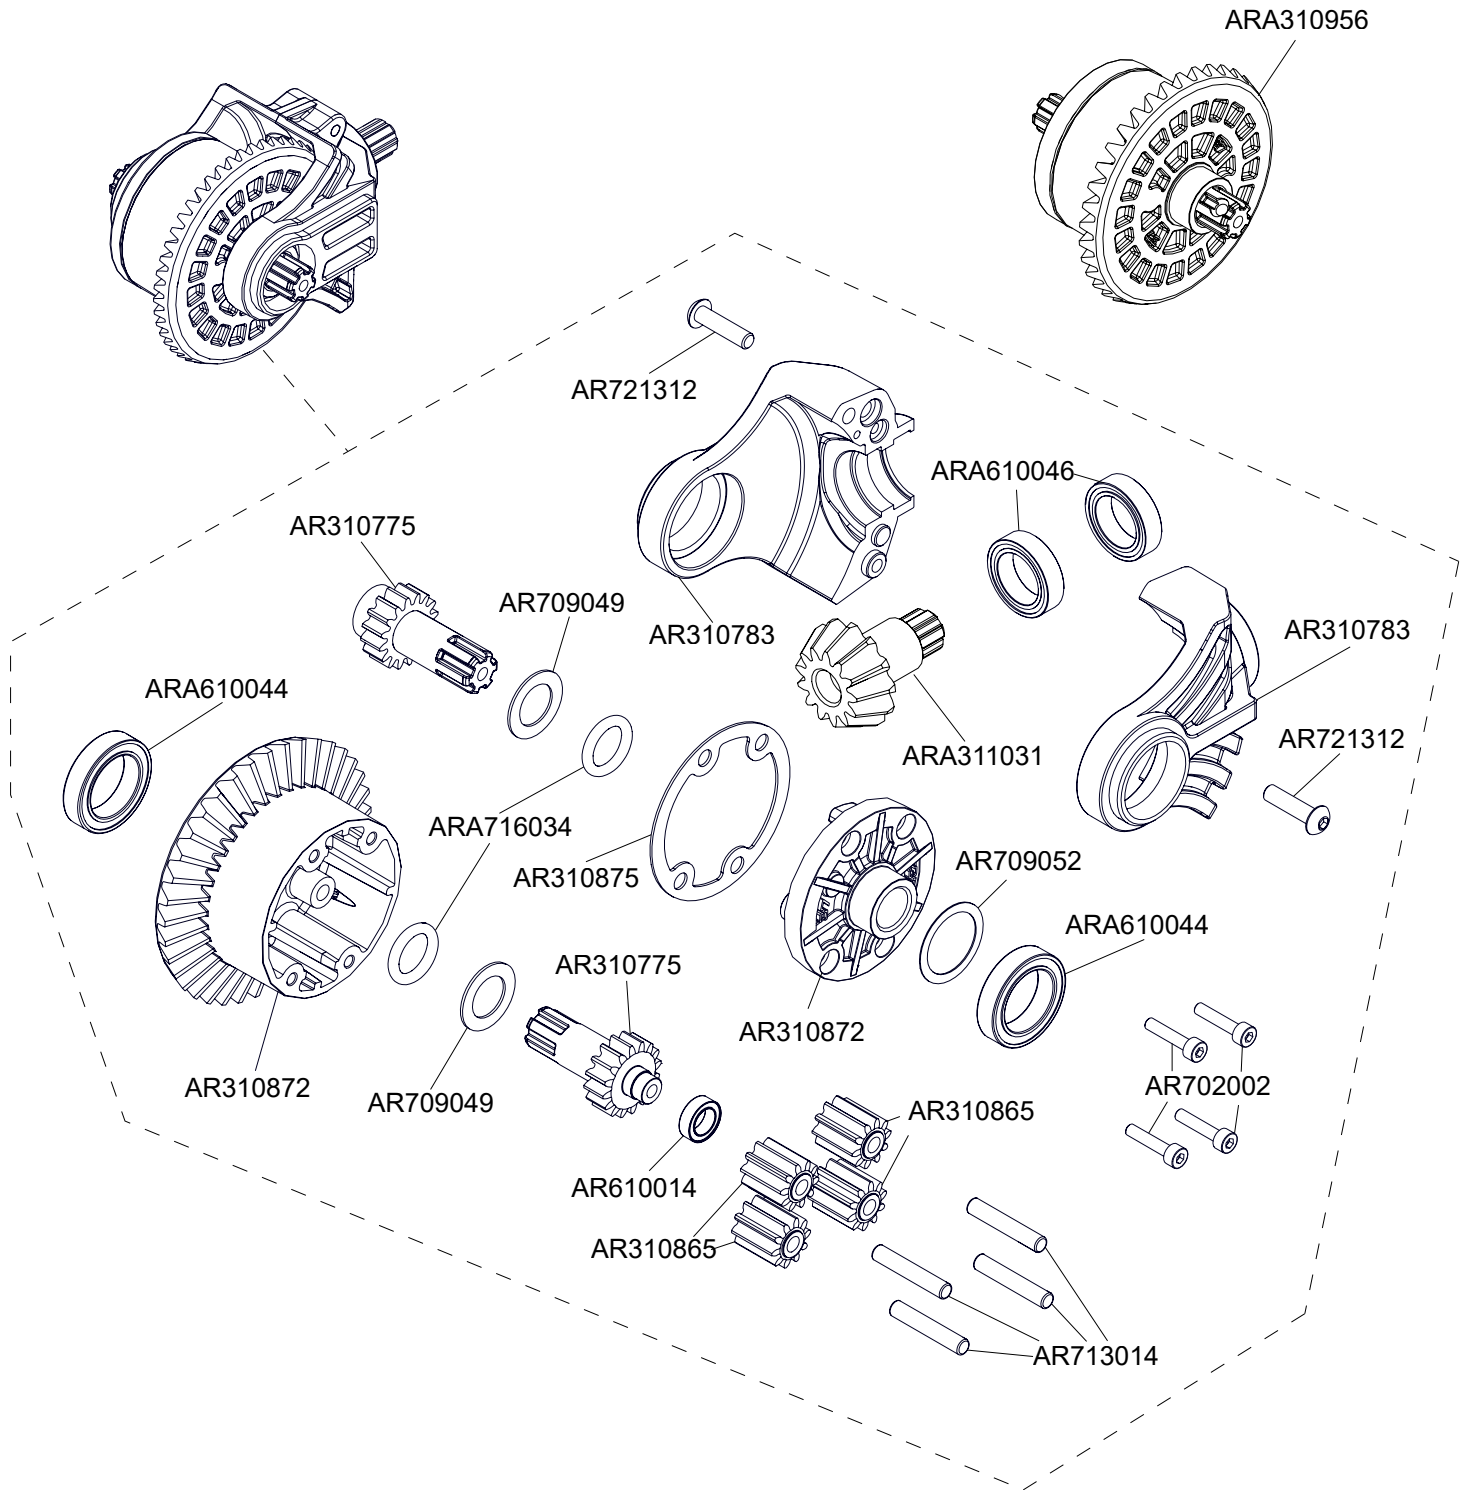

Front Vorne Avant Delantero  
 フロント 前

Centre Center  
Centre Centro  
センター 中心

Rear Hinten リア后  
Arrière Trasero

Differential Differential Différentiel  
Diferencial 差动 差動

FRONT & REAR DIFFERENTIAL EXPLODED VIEW

Shocks Stoßdämpfer Amortisseur  
 Amortiguador 減震器  
 ショックアブソーバ

Front Vorne Avant  
 Delantero フロント 前

ARA330701  
 (NO SPRINGS)

Rear Hinten Arrière  
 Trasero リア后

ARA330701  
 (NO SPRINGS)

Body & Tire Karosserie & Reifen  
 Carrosserie & Pneu  
 Cuerpo & Neumático  
 车身及轮胎  
 ボディとタイヤ