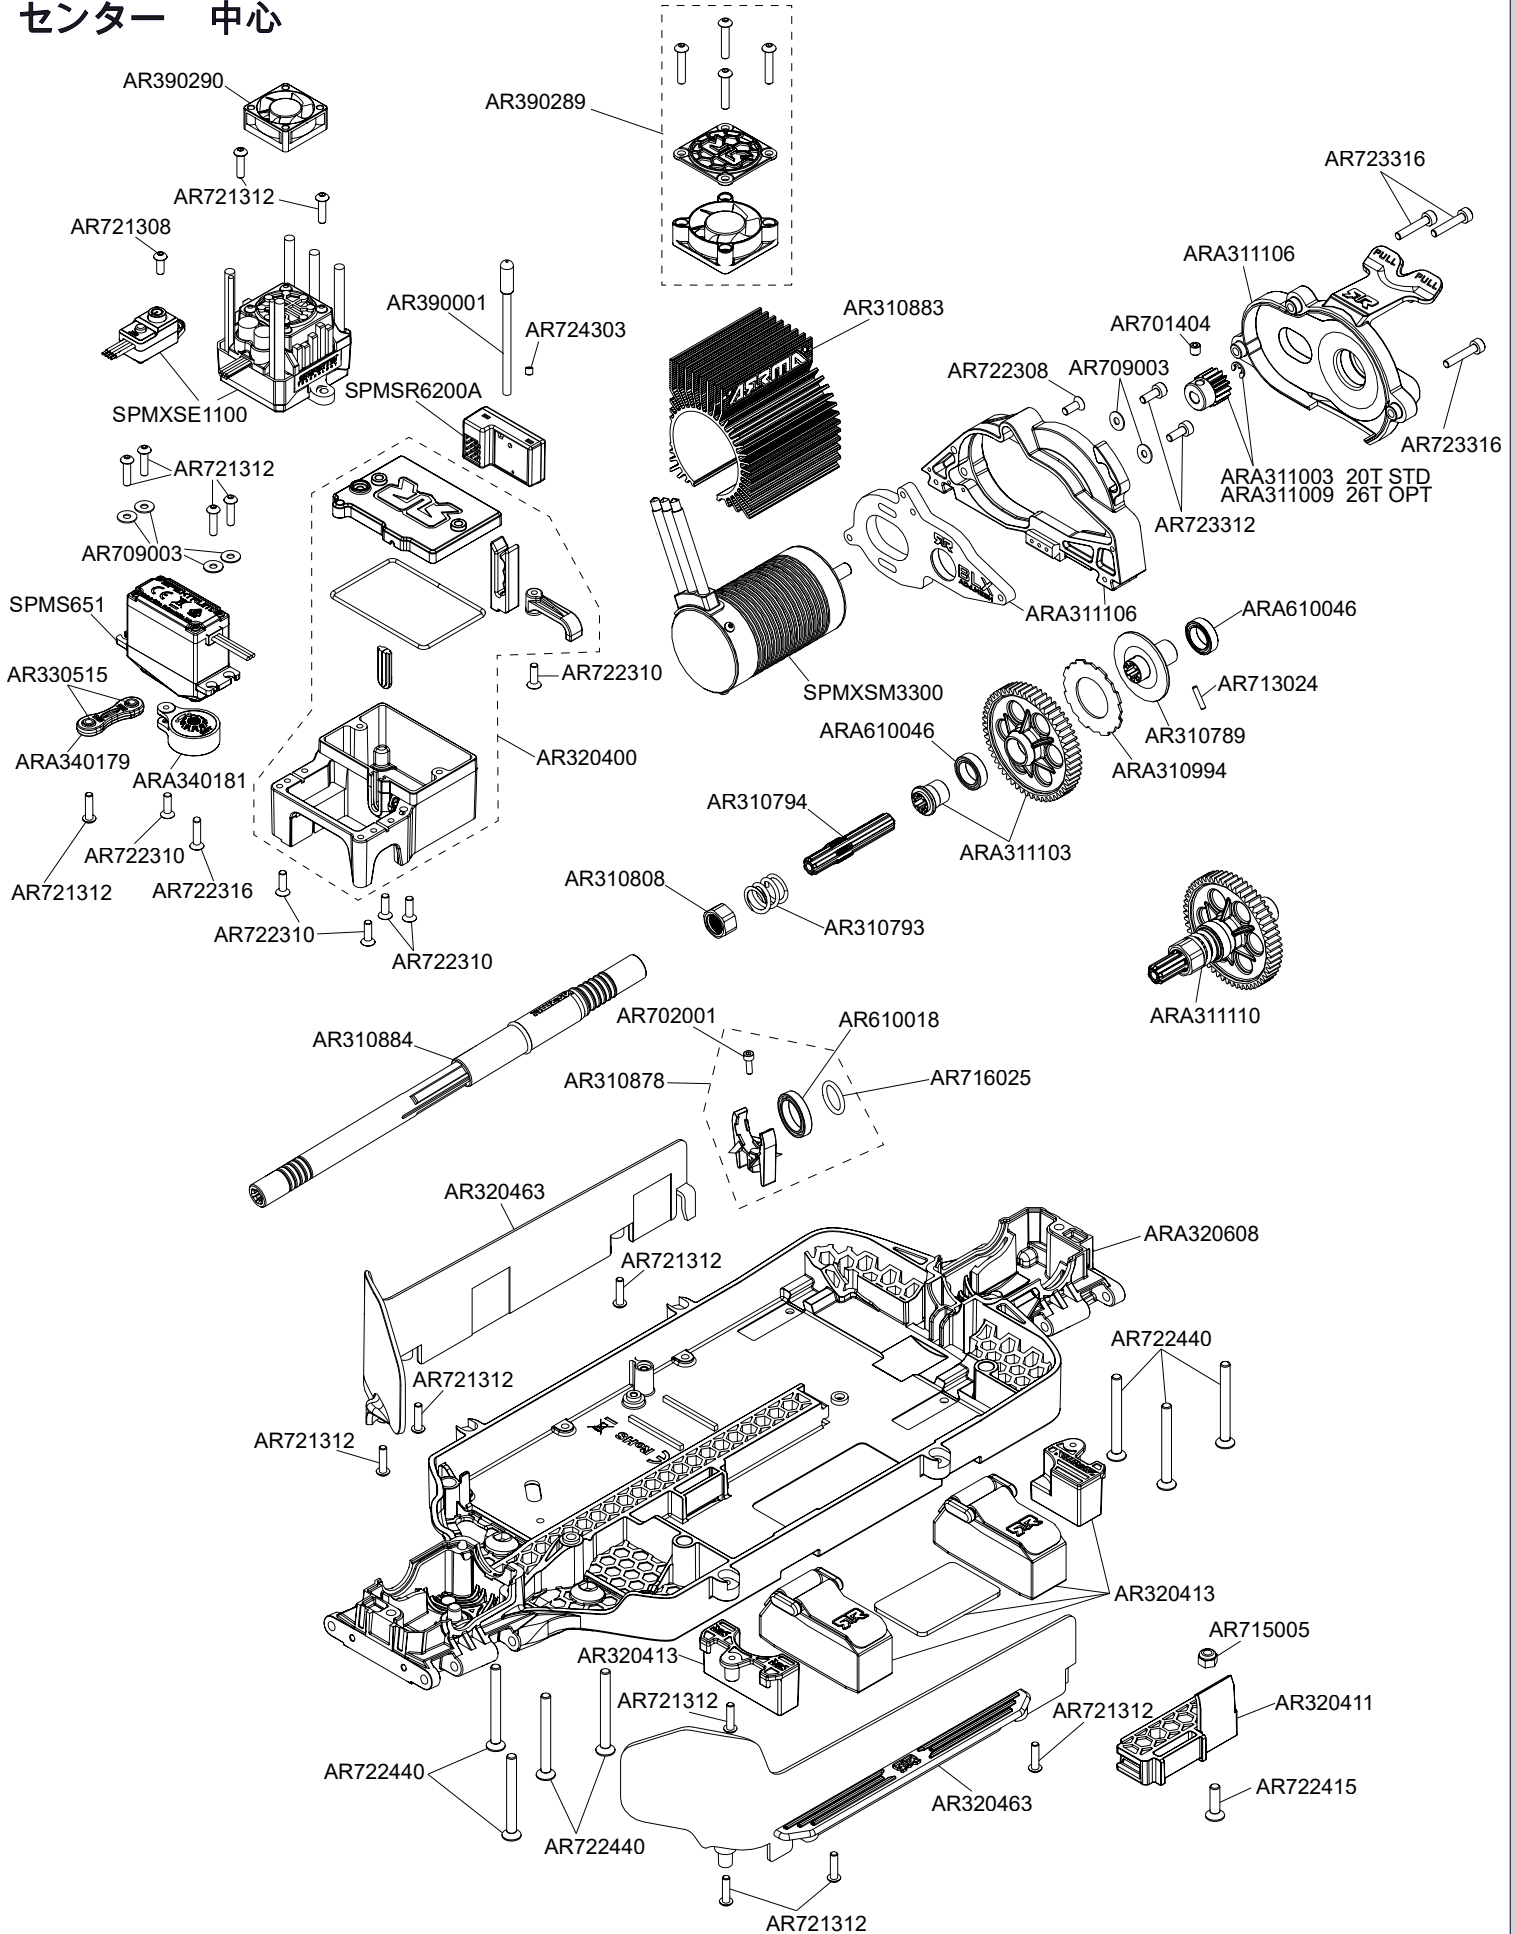

Front Vorne Avant Delantero  
 フロント 前

Centre Center  
Centre Centro  
センター 中心

Rear Hinten リア后  
Arrière Trasero

Differential Differential Différentiel  
Diferencial 差动 差動

FRONT & REAR DIFFERENTIAL EXPLODED VIEW

Shocks Stoßdämpfer Amortisseur  
 Amortiguador 減震器  
 ショックアブソーバ

Front Vorne Avant  
 Delantero フロント 前

ARA330701  
 (NO SPRINGS)

Rear Hinten Arrière  
 Trasero リア后

ARA330701  
 (NO SPRINGS)

Body & Tire Karosserie & Reifen  
 Carrosserie & Pneu  
 Cuerpo & Neumático  
 车身及轮胎  
 ボディとタイヤ