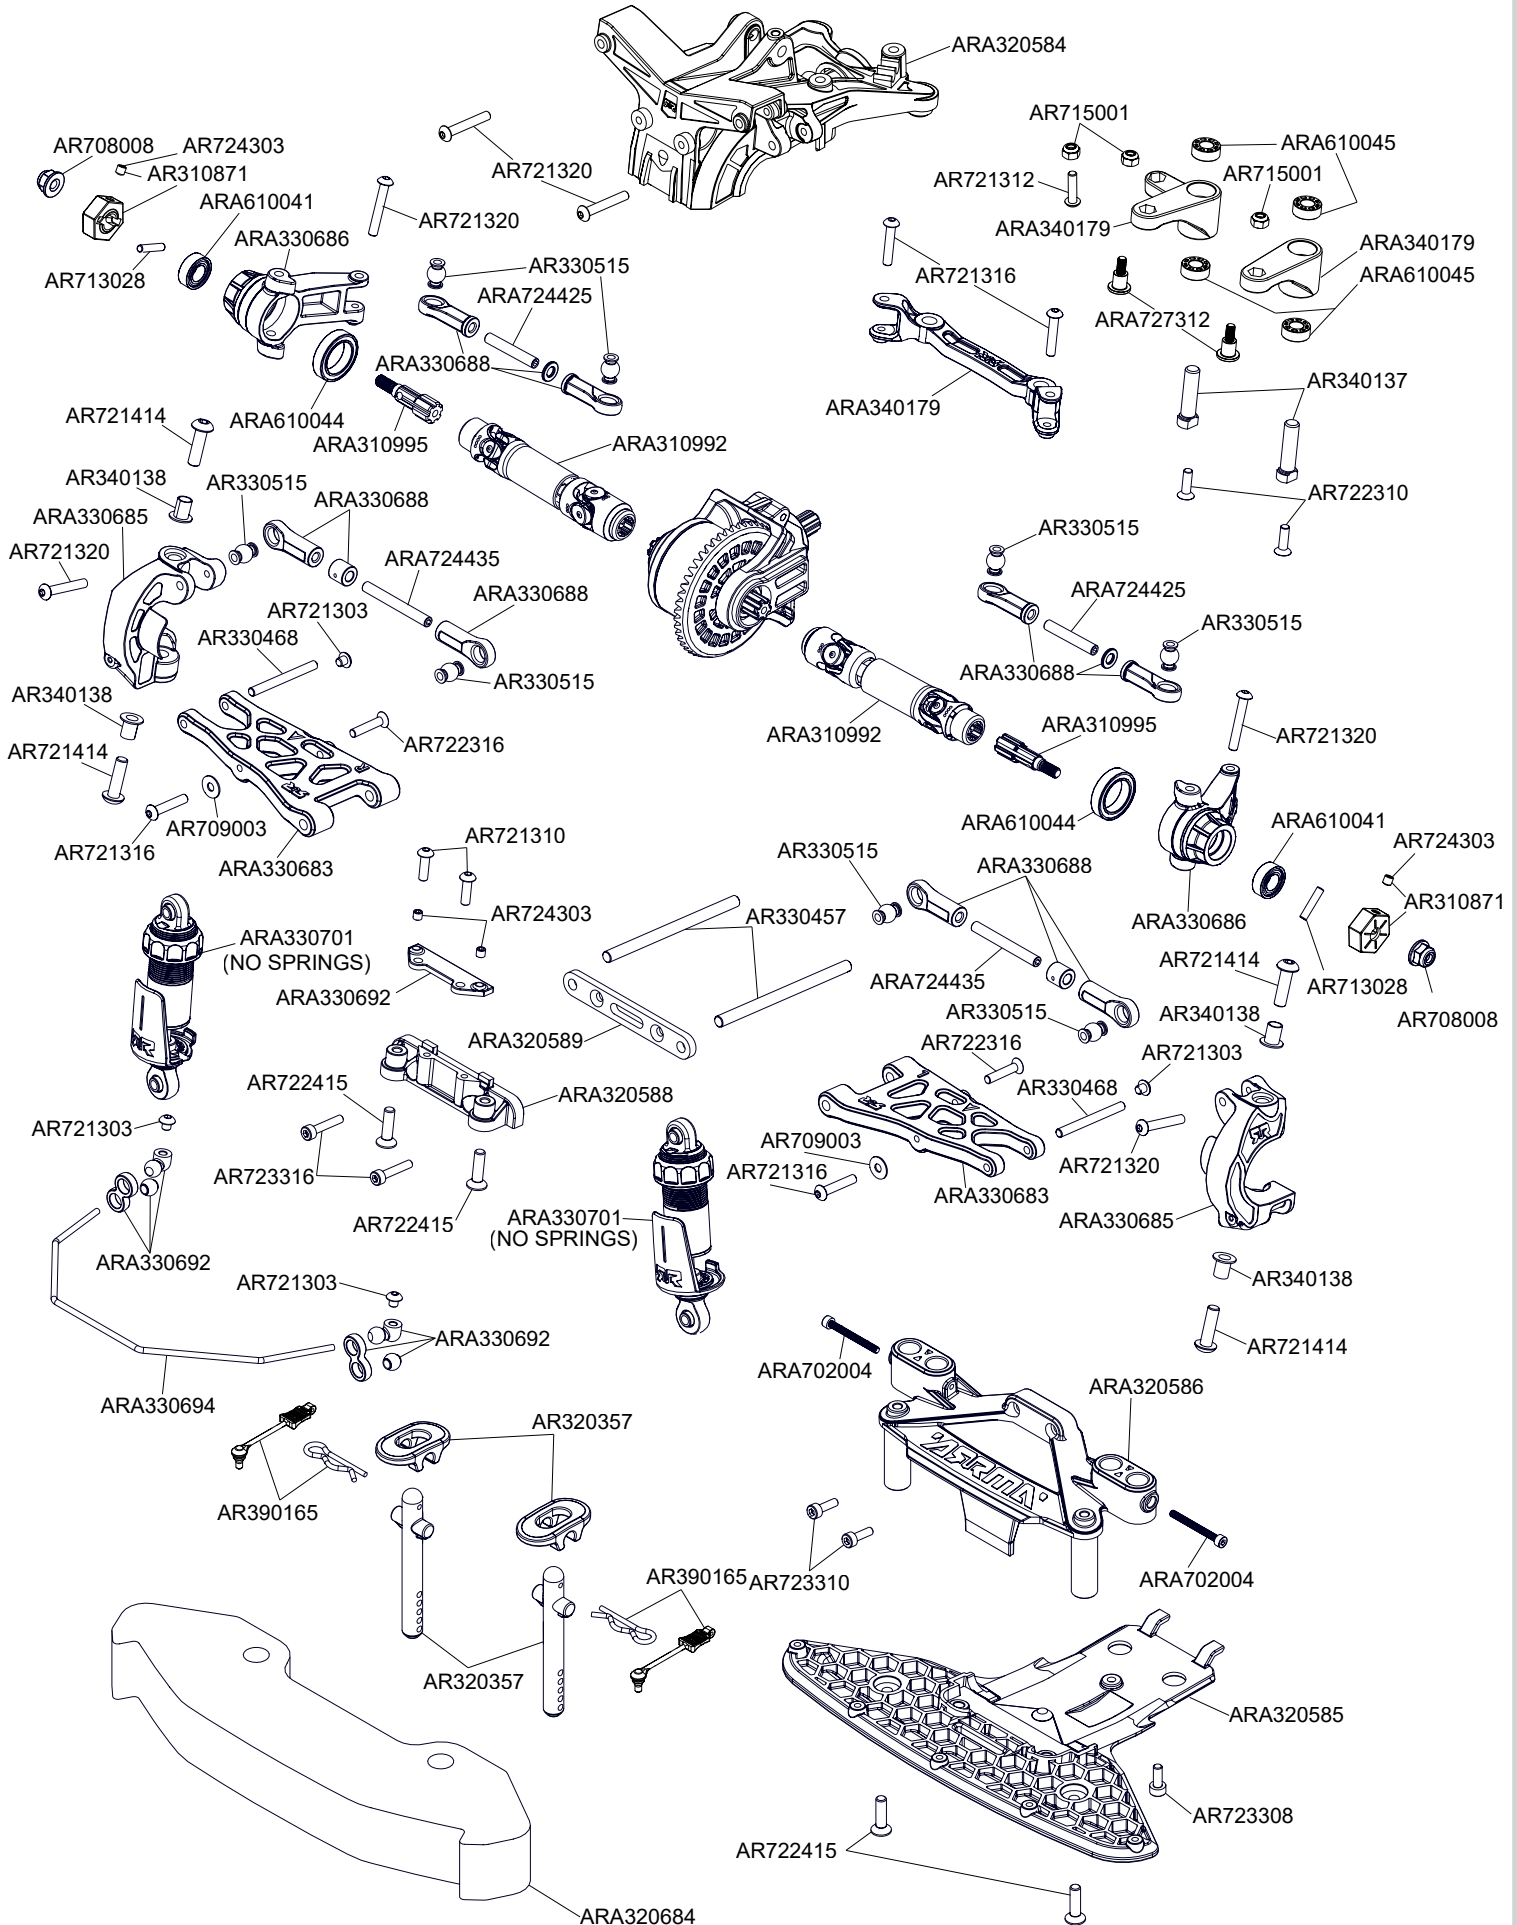

Front Vorne Avant Delantero  
 フロント 前

Centre Center  
Centre Centro  
センター 中心

Rear Hinten リア后  
Arrière Trasero

Differential Differential Différentiel  
Diferencial 差动 差動

FRONT & REAR DIFFERENTIAL EXPLODED VIEW

Shocks Stoßdämpfer Amortisseur  
 Amortiguador 減震器  
 ショックアブソーバ

Front Vorne Avant  
 Delantero フロント 前

ARA330701  
 (NO SPRINGS)

Rear Hinten Arrière  
 Trasero リア后

ARA330701  
 (NO SPRINGS)

Body & Tire Karosserie & Reifen  
 Carrosserie & Pneu  
 Cuerpo & Neumático  
 车身及轮胎  
 ボディとタイヤ