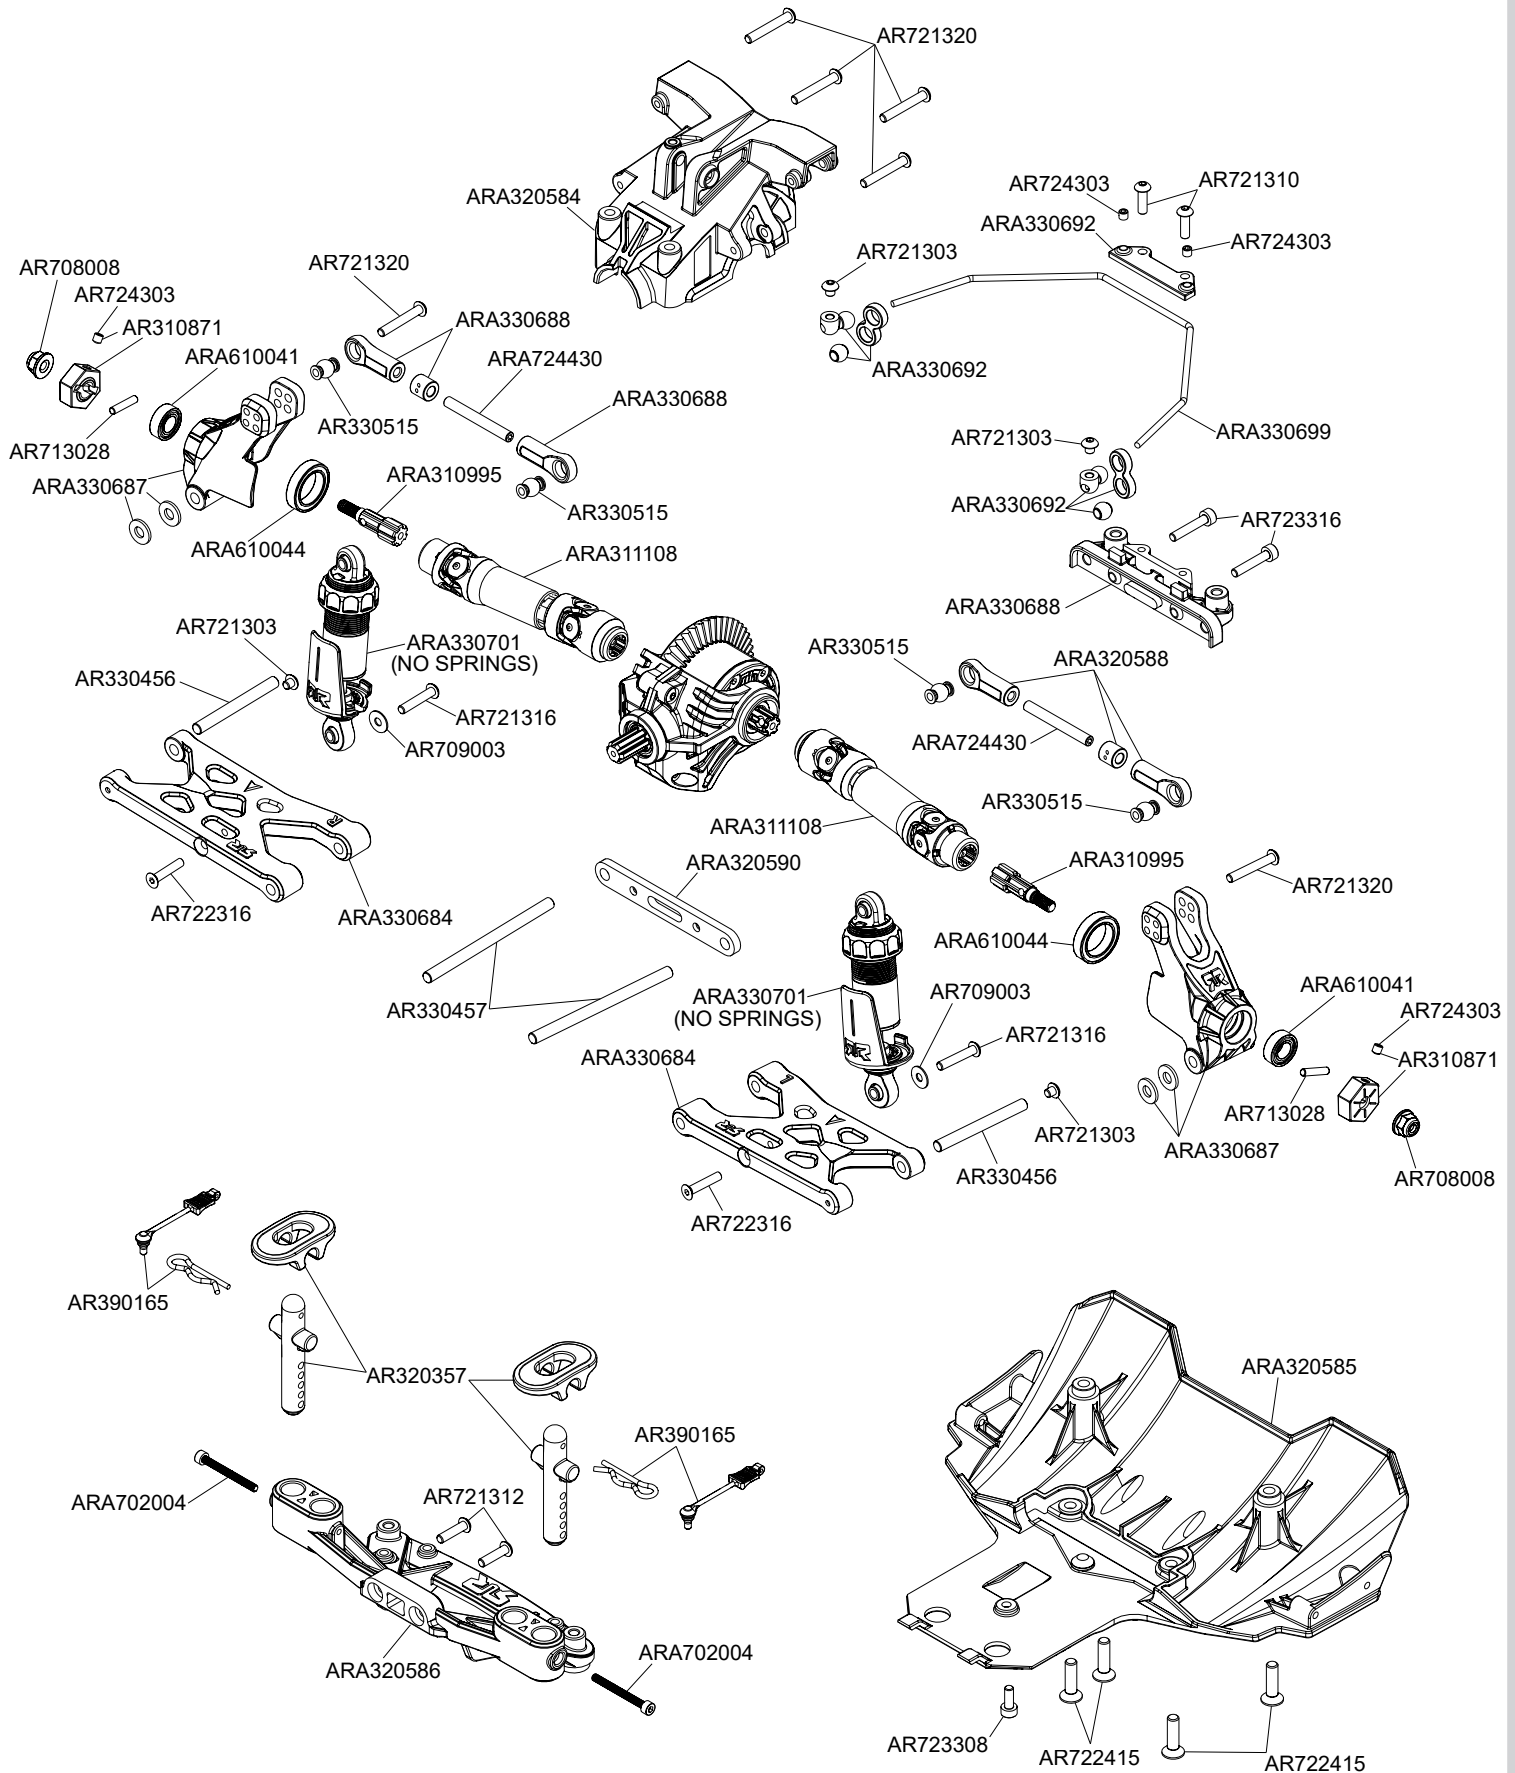

Front Vorne Avant Delantero  
 フロント 前

Centre Center  
Centre Centro  
センター 中心

Rear Hinten リア后  
Arrière Trasero

Differential Differential Différentiel  
Diferencial 差动 差動

FRONT & REAR DIFFERENTIAL EXPLODED VIEW

Shocks Stoßdämpfer Amortisseur  
 Amortiguador 減震器  
 ショックアブソーバ

Front Vorne Avant  
 Delantero フロント 前

ARA330701  
 (NO SPRINGS)

Rear Hinten Arrière  
 Trasero リア后

ARA330701  
 (NO SPRINGS)

Body & Tire Karosserie & Reifen  
 Carrosserie & Pneu  
 Cuerpo & Neumático  
 车身及轮胎  
 ボディとタイヤ