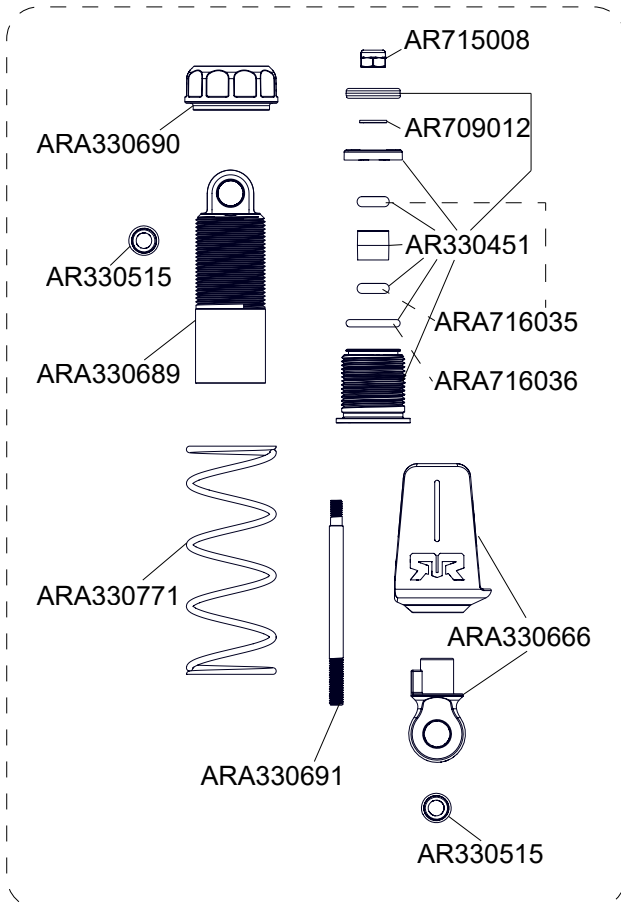

Front Vorne Avant Delantero  
 フロント 前

Centre Center  
Centre Centro  
センター 中心

Rear Hinten リア后  
Arrière Trasero

Differential Differential Différentiel  
Diferencial 差动 差動

FRONT & REAR DIFFERENTIAL EXPLODED VIEW

Shocks Stoßdämpfer Amortisseur  
 Amortiguador 減震器  
 ショックアブソーバ

Front Vorne Avant  
 Delantero フロント 前

ARA330701  
 (NO SPRINGS)

Rear Hinten Arrière  
 Trasero リア后

ARA330701  
 (NO SPRINGS)

Body & Tire Karosserie & Reifen  
 Carrosserie & Pneu  
 Cuerpo & Neumático  
 车身及轮胎  
 ボディとタイヤ