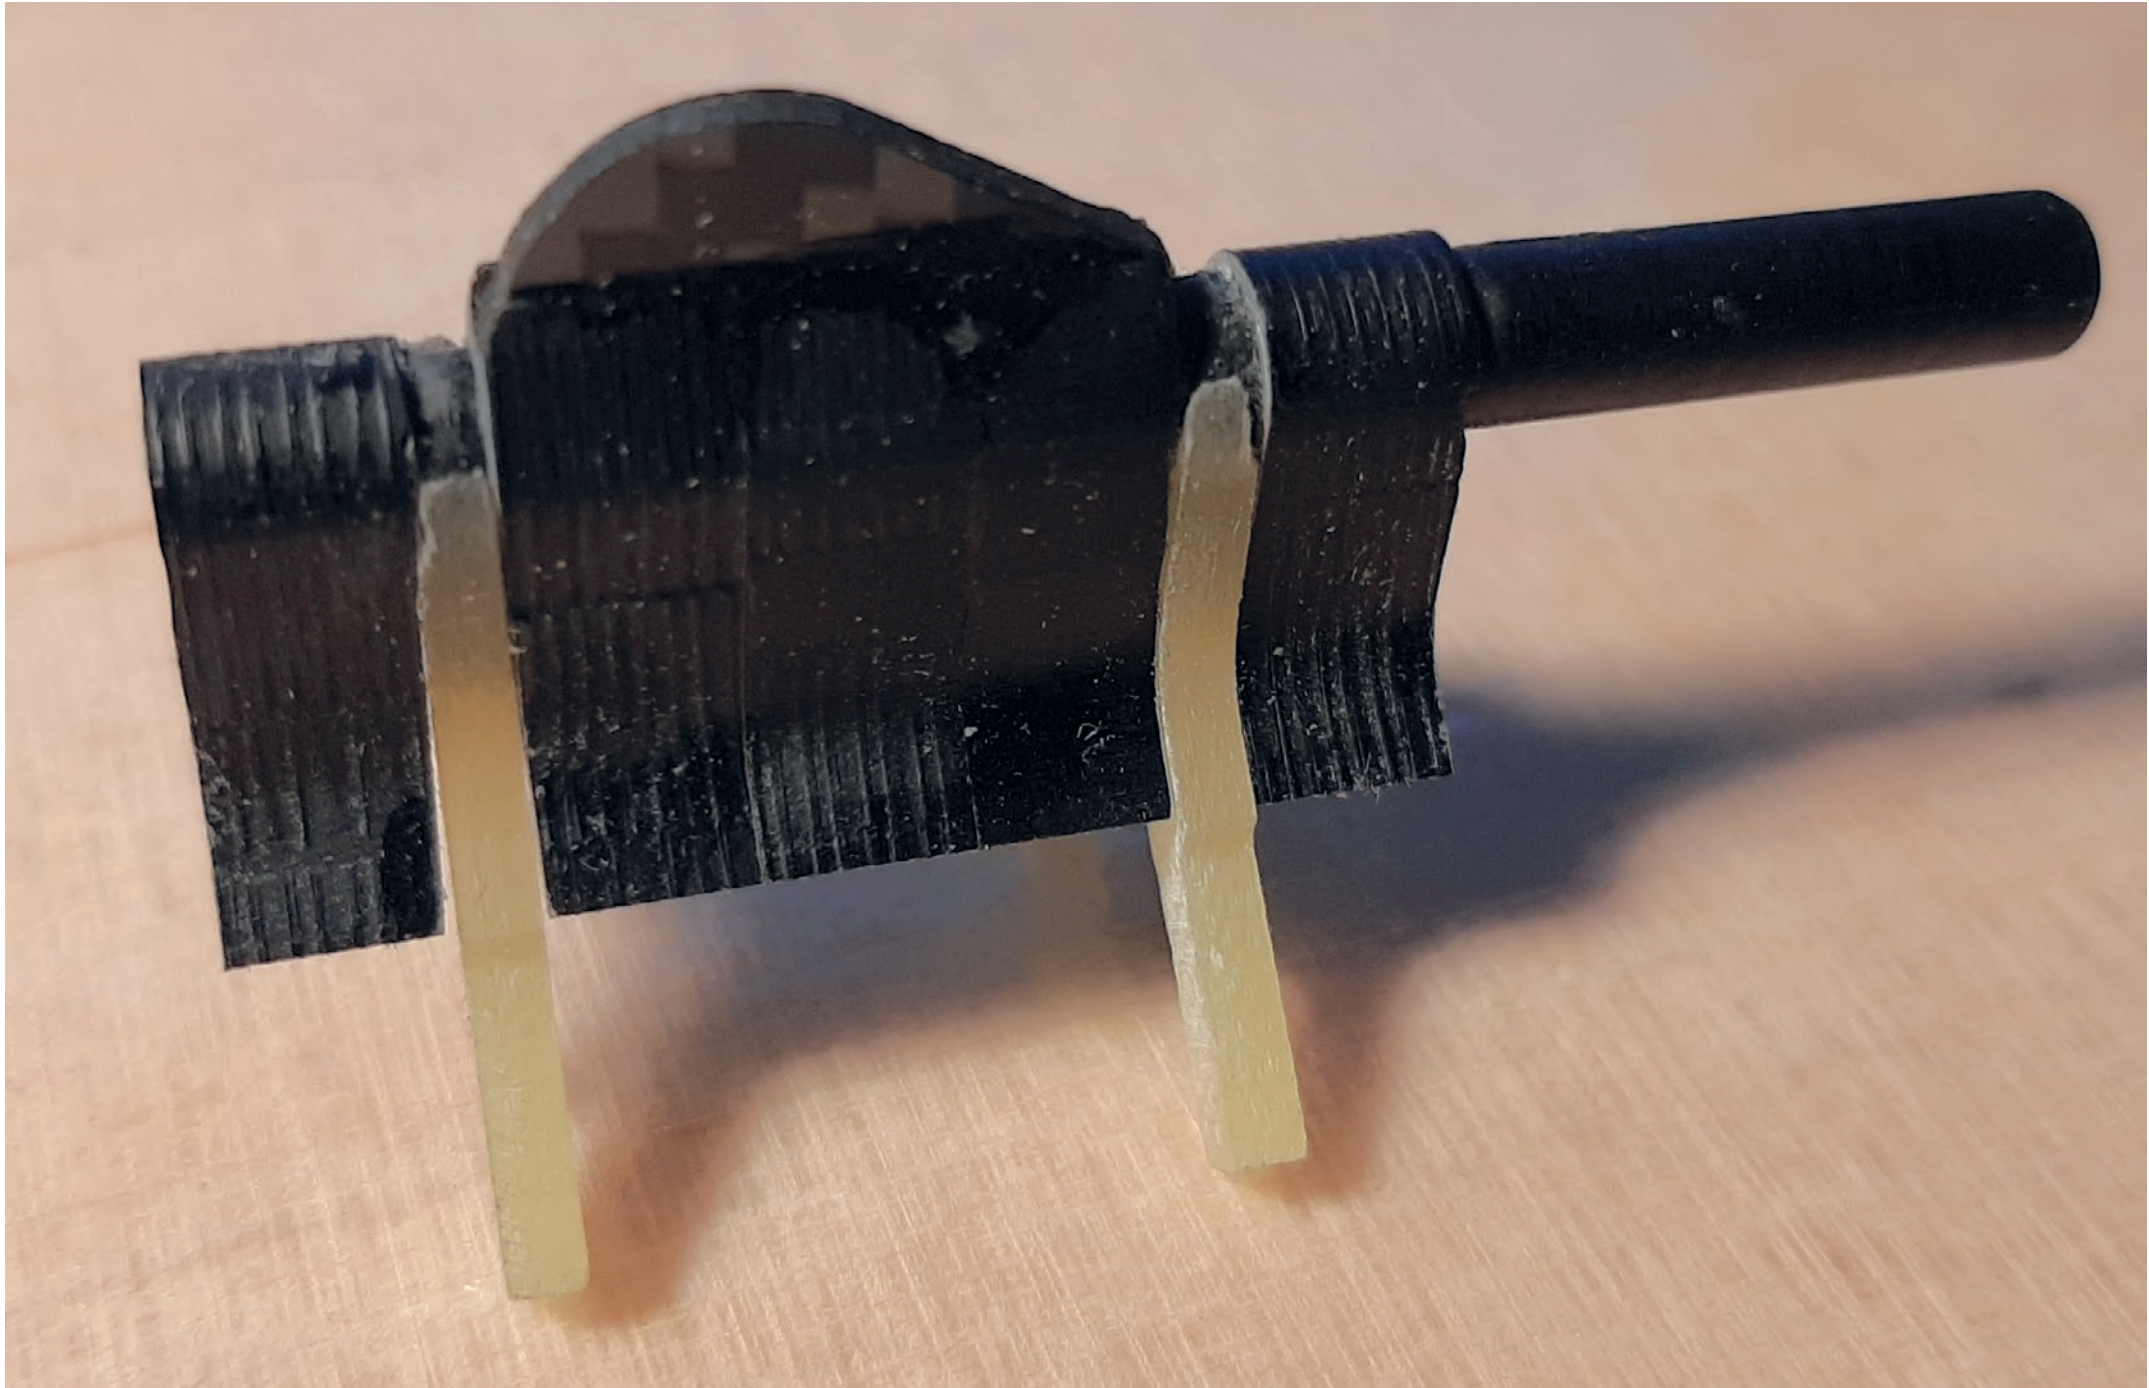

 BOO

 **robbe**
Modellsport

 Version Nr.: 2694

HOCHAUFLÖSENDE BILDER DER BAUSCHRITTE
HIGH-RESOLUTION IMAGES OF THE CONSTRUCTION STEPS
IMAGES À HAUTE RÉOLUTION DES ÉTAPES DE CONSTRUCTION

www.robbe.com

V1_06/2023

INVERKEHRBRINGER

DISTRIBUTOR

MISE SUR LE MARCHÉ

Robbe Modellsport
Industriestraße 10
4565 Inzersdorf im Kremstal
Österreich

Telefon: +43(0)7582/81313-0
Mail: info@robbe.com
UID Nr.: ATU69266037

„robbe“ ist ein eingetragenes Markenzeichen.