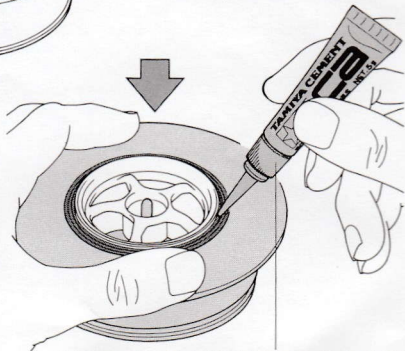

《ツーリングカー系タイヤの時》 WHEELS OF TOURING CARS

《Mシャーシー系タイヤの時》 WHEELS OF M-CHASSIS

★専用アダプターと合わせて使用します。
★Use with special adapter.

Mシャーシー用アダプター
Adapter for M-Chassis

★タイヤとホイールにすき間ができるぐらいに軽く下に押しながら接着剤を流し込みます。あまり強く押しすぎるとタイヤがホイールからはずれてしまう場合があります。

★Apply the instant cement making a little space between tire and wheel. Do not push the tire so hard.

別売 OP.339 タミヤ瞬間接着剤 (ゴムタイヤ用)
53339 Tamiya CA Cement for rubber tire
(separately available)