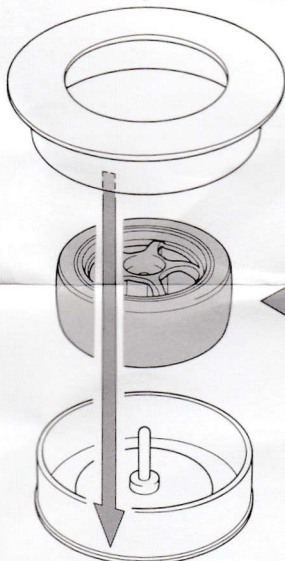

HOP-UP OPTIONS

株式会社タミヤ 静岡県浜田原3-7

RC TIRE CEMENTING HELPER

ホップアップオプションズ NO.338 RC タイヤ接着アダプター

⚠ **注意** ●瞬間接着剤は、使用の前に注意書をよく読み、指示に従って使用して下さい。また小さなお子様のいる場所でのご使用はおやめ下さい。

⚠ **CAUTION** ●Use instant cement carefully with reading and understanding the instruction. ●Please do not use the instant cement in front of the children.

《ツーリングカー系タイヤの時》 WHEELS OF TOURING CARS

《Mシャーシー系タイヤの時》 WHEELS OF M-CHASSIS

★専用アダプターと合わせて使用します。
★Use with special adapter.

Mシャーシー用アダプター
Adapter for M-Chassis

★タイヤとホイールにすき間ができるぐらいに軽く下に押しながら接着剤を流し込みます。あまり強く押しすぎるとタイヤがホイールからはずれてしまう場合があります。