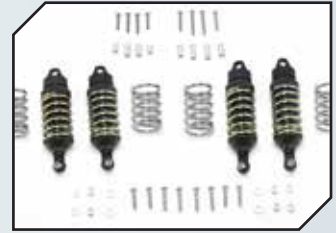

Art.Nr.: GPMRUS47580FRBKGD
GPM Aluminium Dämpfer v/h
(LCG-Version) schwarz