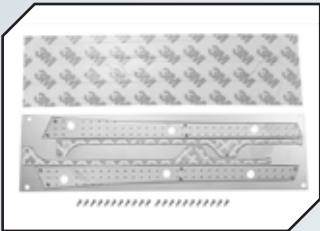

Art.Nr.: GPMSCX3ZSP2OC
GPM Edelstahl Seitenschweller