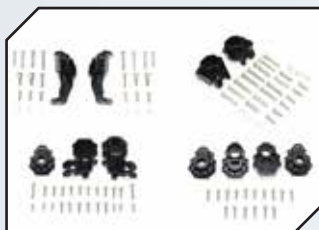

Art.Nr.: GPMTRX419211322BK
GPM Aluminium Lenkhebel, C-Hub,
Radträger, Portalgehäuse schwarz