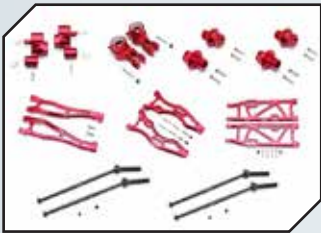

Art.Nr.: GPMMAK456212213R
GPM Aluminium Aufhängungs-Set mit CVD, Hex 13mm v/h rot