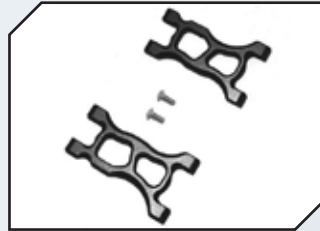

Art.Nr.: **GPMSST055BK**
GPM Aluminium Querlenker v/h
schwarz