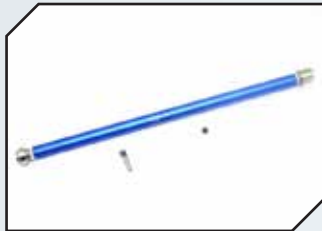

Art.Nr.: GPMRUS4012B
GPM Aluminium Getriebebox vorne
blau

Art.Nr.: GPMRUS4012BK
GPM Aluminium Getriebebox vorne
schwarz

Art.Nr.: GPMRUS4013B
GPM Aluminium Getriebebox hinten
blau

Art.Nr.: GPMRUS4013BK
GPM Aluminium Getriebebox hinten
schwarz