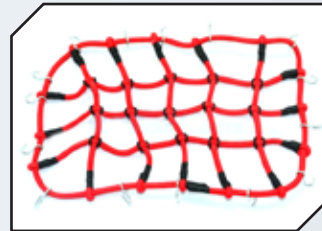

Art.Nr.: GPMZSP010R
GPM Elastisches Cargo Netz rot