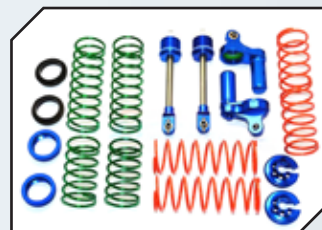

Art.Nr.: GPMTXM12170KITB
GPM Aluminium L-Shape Stoßdämpfer Ersatzteile mit Federn blau