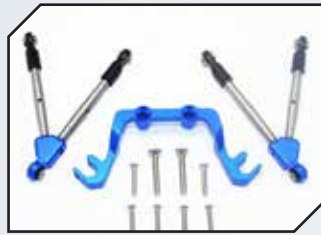

Art.Nr.: GPMSLA036LCGBK
GPM Aluminium Hauptzahnradhalterung schwarz (LCG-Version)

Art.Nr.: GPMSLA025LCGB
GPM Aluminium Zentralkardanwelle blau (LCG-Version)

ZUBEHÖR

Art.Nr.: GPMSLA025LCGBK
GPM Aluminium Zentralkardanwelle schwarz (LCG-Version)