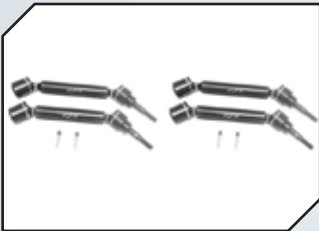

Art.Nr.: GPMTXMS3F/RSA/2B
GPM CVD gehärtet mit Aluminiumwelle
v/h blau (4 Stk.)

Art.Nr.: GPMTXMS3F/RSA/2BK
GPM CVD gehärtet mit Aluminiumwelle
v/h schwarz (4 Stk.)

Art.Nr.: GPMTXMS3F/RSA/2G
GPM CVD gehärtet mit Aluminiumwelle
v/h grün (4 Stk.)