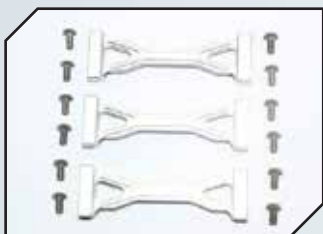

Art.Nr.: GPMTRU009S
GPM Alu-Chassisbefestigung mitte
silber King Hauler, Aeromax, Globeliner