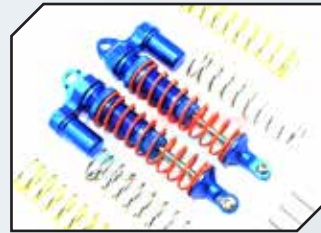

Art.Nr.: GPMRUS4102R/LBOR
GPM Aluminium L-Shape Piggy Back
Dämpfer hinten 102mm blau