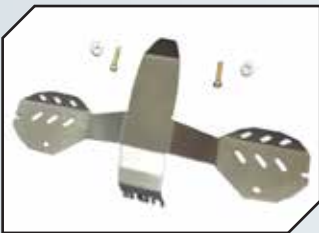

Art.Nr.: GPMUDRZSP70C
GPM Edelstahl Unterbodenschutzblech hinten