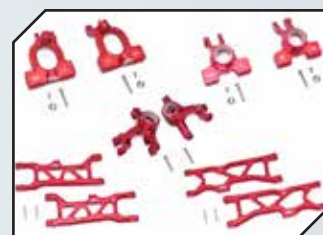

Art.Nr.: GPMMAKS055R
GPM Aluminium Querlenker unten vorn rot

Art.Nr.: GPMMAKS056BK
GPM Aluminium Querlenker unten hinten schwarz

Art.Nr.: GPMMAKS056R
GPM Aluminium Querlenker unten hinten rot

Art.Nr.: GPMMAKS100BK
GPM Aluminium Aufhängungs-Set v/h schwarz