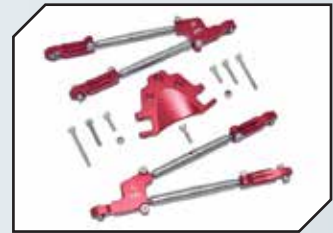

Art.Nr.: GPMMAKX055R
GPM Aluminium Querlenker unten vorn rot

ZUBEHÖR

Art.Nr.: GPMMAKX056BK
GPM Aluminium Querlenker unten hinten schwarz

Art.Nr.: GPMMAKX056R
GPM Aluminium Querlenker unten hinten rot

Art.Nr.: GPMMAKX049RBK
GPM Aluminium Spurstangen Querlenker oben hinten schwarz