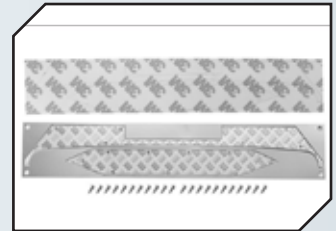

Art.Nr.: GPMSCX3ZSP5OC
GPM Edelstahl Verkleidungen hinten für Jeep Wrangler