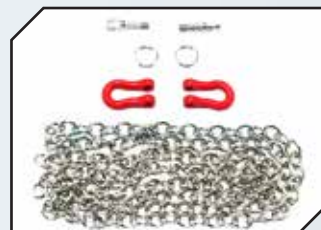

Art.Nr.: GPMZSP006S
GPM Metall D-Ringe rot mit Kette
silber