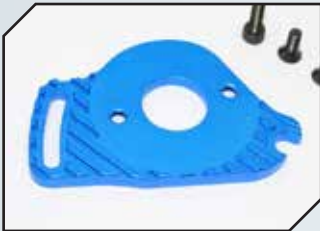

Art.Nr.: GPMSLA018LCGB
GPM Aluminium Motorbefestigung blau (LCG-Version)