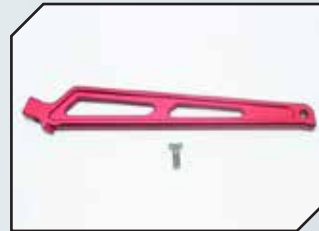

Art.Nr.: GPMMAT016RR
GPM Aluminium Chassis Verstärkung hinten rot