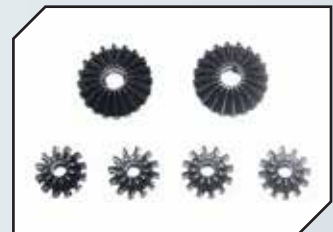

Art.Nr.: GPMMAK1200SBK
GPM Stahl Kegelzahnrad Set gehärtet v/h/mitte (6 Stk.)