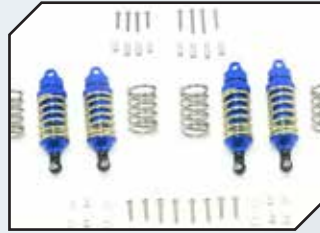

Art.Nr.: GPMRUS47580FRBGDB
GPM Aluminium Dämpfer v/h
(LCG-Version) blau