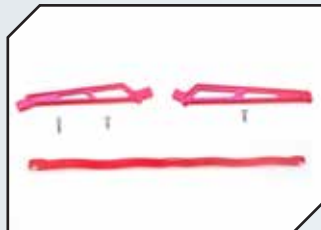

Art.Nr.: GPMMAT2516FRR
GPM Aluminium Chassis Verstärkung Set v/h/oben rot