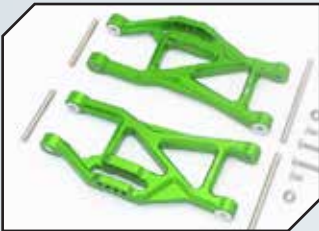

Art.Nr.: GPMTXMS055F/RG
GPM Aluminium Querlenker unten v/h
grün