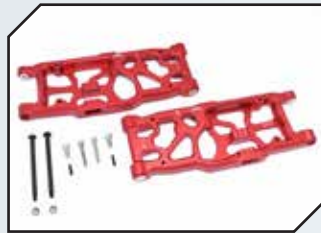

Art.Nr.: GPMMAKX056R
GPM Aluminium Querlenker unten hinten rot