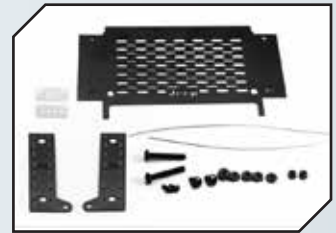

Art.Nr.: GPMSCX3ZSP1BK
GPM Seitenfensterablage hinten