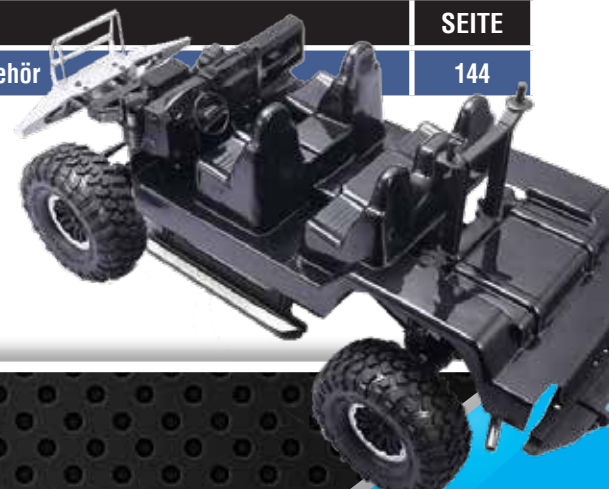

AXIAL MODELLE	SEITE
AXIAL SCX10 & II & III	132 - 133
AXIAL Wraith	134 - 135
AXIAL Yeti 1/18 & 1/10 & XL	135
AXIAL SCX24	136

ARRMA MODELLE	SEITE
ARRMA Granite 3S	78 - 80
ARRMA Senton 3S	80 - 82
ARRMA Kraton 4S	82 - 83
ARRMA Big Rock 3S	84 - 86
ARRMA Fazon Voltage	86
ARRMA Kraton 6S	87 - 92
ARRMA Senton 6S	92 - 96
ARRMA Notorious 6S	97 - 101
ARRMA Talion 6S	102 - 105
ARRMA Typhon 6S	106 - 109
ARRMA Outcast 6S	110 - 115
ARRMA Mojave 6S	116
ARRMA Nero 6S	117 - 118
ARRMA Kraton 8S	118 - 121
ARRMA Outcast 8S	121 - 123
ARRMA Infracion 6S	124 - 127
ARRMA Limitless	128 - 130

DIVERSE MODELLE	SEITE
ASCENDER, LOSI, HPI, THUNDERTIGER	131

TAMIYA MODELLE	SEITE
TAMIYA DT-03	137 - 138
TAMIYA TT-01	138 - 139
TAMIYA TT-02	139 - 141
TAMIYA TT-02B	141 - 142
Diverse TAMIYA Modelle	143
TAMIYA Trucks	144

GPM Zubehör	SEITE
Diverses Zubehör	144