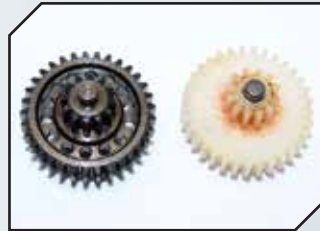

Art.Nr.: GPMSKXS56T1233TBK
GPM Stahl HZ 56T & 2-Ganggetriebe-
zahnrad Thundertiger Kaiser XS