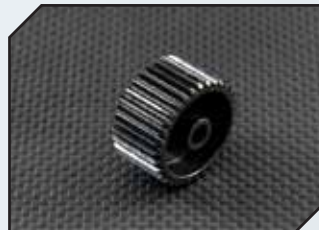

Art.Nr.: GPMSCC038GBK
GPM Stahl Mittelzahnrad f. Tamiya CC01