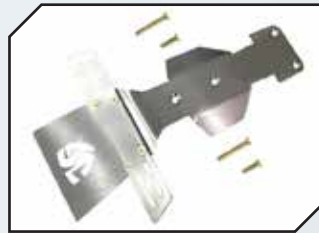

Art.Nr.: GPMUDRZSP50C
GPM Edelstahl Unterbodenschutzblech vorn