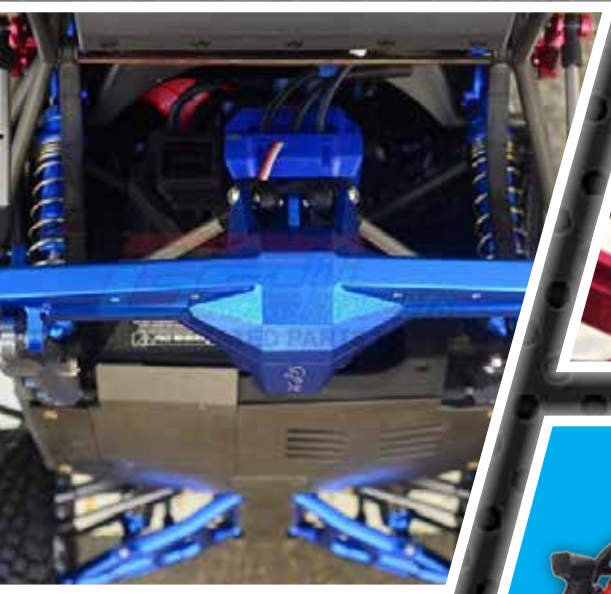

**TUNINGTEILE FÜR
TRAXXAS, ARRMA,
AXIAL & TAMIYA**

KATALOG

TRAXXAS MODELLE	SEITE
TRAXXAS Bandit	3 - 4
TRAXXAS Rustler 2WD	4 - 5
TRAXXAS Rustler 4x4	6 - 8
TRAXXAS Slash 2WD	9 - 10
TRAXXAS Slash 4x4	11 - 15
TRAXXAS Unlimited Desert Truck	16 - 20
TRAXXAS Craniac	20
TRAXXAS Summit	21
TRAXXAS Stampede 4x4	22 - 23
TRAXXAS E-Revo 2.0	24 - 28
TRAXXAS E-Revo (#TRX56086-4)	29 - 30
TRAXXAS HOSS 4x4 VXL	31 - 33
TRAXXAS MAXX	34 - 42
TRAXXAS X-MAXX	43 - 51
TRAXXAS TRX-4 & TRX-6	51 - 58
TRAXXAS TRX-4 Bronco	59
TRAXXAS TRX-4 Blazer	60
TRAXXAS TRX-4 MB G500	60 -61
TRAXXAS TRX-6 MB G63	61
TRAXXAS TRX-4 Defender	62 - 64
CRAWLER Zubehör für TRAXXAS, RC4WD & AXIAL	64 - 67
TRAXXAS XO-1	68 - 69
TRAXXAS RALLY	69 - 70
TRAXXAS V-TEC 2.0	70
TRAXXAS E-Revo 1/16	71 - 75
TRAXXAS RALLY 1/18	75
TRAXXAS Desert Prerunner & Teton 1/18	76
TRAXXAS Revo 3.3	77