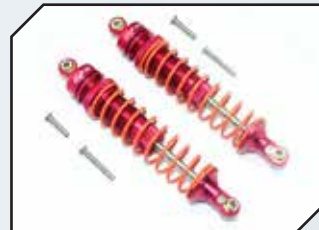

Art.Nr.: **GPMMAG102F/KITBK**
GPM Aluminium Ersatzteile für Dämpfer vorn schwarz

ZUBEHÖR

Art.Nr.: GPMMAG102F/KITR
GPM Aluminium Ersatzteile für Dämpfer vorn rot

Art.Nr.: GPMMAG102FBKOR
GPM Aluminium Heavy-Duty Stoßdämpfer vorn 102mm schwarz