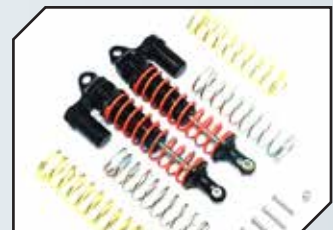

Art.Nr.: GPMRUS4102R/LBKOR
GPM Alum. L-Shape Piggy Back Dämpfer hinten 102mm schwarz