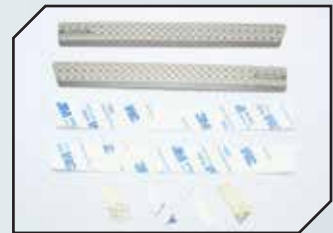

Art.Nr.: GPMTRX4ZSP260C
GPM Edelstahl Antirutschblech seitlich