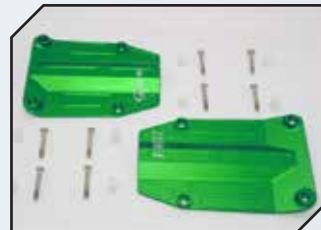

Art.Nr.: GPMTXM331ROR
GPM Aluminium Unterschutzplatte hinten orange

Art.Nr.: GPMTXM331RR
GPM Aluminium Unterschutzplatte hinten rot

Art.Nr.: GPMTXM332B
GPM Aluminium Unterbodenschutzplatte mitte blau

Art.Nr.: GPMTXM332BK
GPM Aluminium Unterbodenschutzplatte mitte schwarz