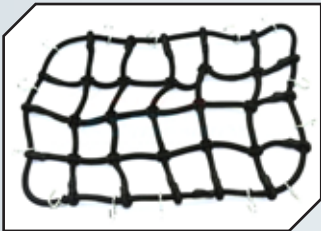

Art.Nr.: GPMZSP010BK
GPM Elastisches Cargo Netz schwarz