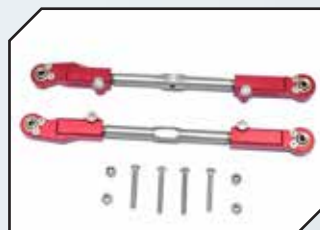

Art.Nr.: GPMMAK057SR
GPM Edelstahl Spurstange mit Alu-Ku-
gelfanzen oben vorn rot