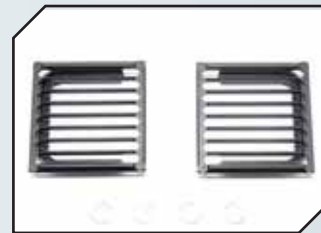

Art.Nr.: GPMTRX4050FBK
GPM Aluminium Scheinwerfer Schutzgitter horizontal schwarz