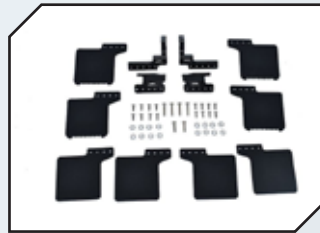

Art.Nr.: GPMSCX3ZSP10BK
GPM Schmutzfänger v/h Set schwarz