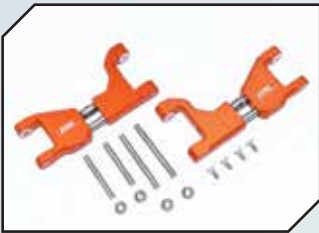

Art.Nr.: GPMTXMS054F/RSBK
GPM Aluminium Querlenker oben einstellbar v/h schwarz

Art.Nr.: GPMTXMS054F/RSG
GPM Aluminium Querlenker oben einstellbar v/h grün

ZUBEHÖR

Art.Nr.: GPMTXMS054F/RSOR
GPM Aluminium Querlenker oben
einstellbar v/h orange