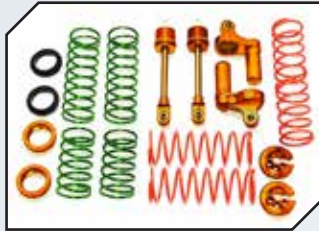

Art.Nr.: GPMTXM12170KITB
GPM Aluminium L-Shape Stoßdämpfer Ersatzteile mit Federn blau

Art.Nr.: GPMTXM12170KITBK
GPM Aluminium L-Shape Stoßdämpfer Ersatzteile mit Federn schwarz

ZUBEHÖR

Art.Nr.: GPMTXM12170KITG
GPM Aluminium L-Shape Stoßdämpfer
Ersatzteile mit Federn grün