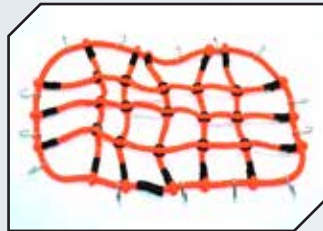

Art.Nr.: GPMZSP0100R
GPM Elastisches Cargo Netz orange