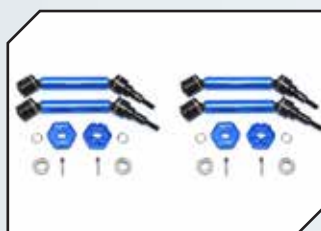

Art.Nr.: GPMTXMS123AHExB
GPM CVD gehärtet mit Aluminiumwelle mit Hex +2mm blau (4 Stk.)