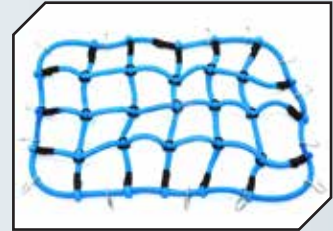

Art.Nr.: GPMZSP007BK
GPM Abschlepphaken schwarz mit
Stahlseil

DIVERSES ZUBEHÖR

Art.Nr.: GPMZSP007R
GPM Abschlepphaken rot mit Stahlseil

Art.Nr.: GPMZSP0080C
GPM Kunststoff Werkzeug Set

Art.Nr.: GPMZSP0090C
GPM Kunststoff Militär Set