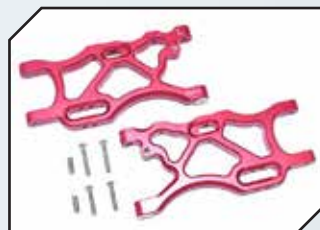

Art.Nr.: GPMMAF056R
GPM Aluminium Querlenker unten hinten rot