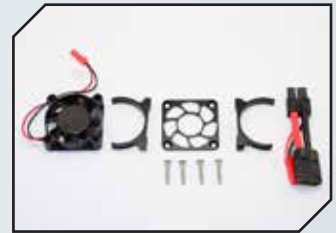

ZUBEHÖR

Art.Nr.: GPMSLA0126LCGB
GPM Aluminium Akkuhalter blau (LCG-Version)

Art.Nr.: GPMSLA0126LCGBK
GPM Aluminium Akkuhalter schwarz (LCG-Version)

Art.Nr.: GPMSLA018FANLCGB
GPM Aluminium Motor Kühlkörper mit Ventilator blau (LCG-Version)