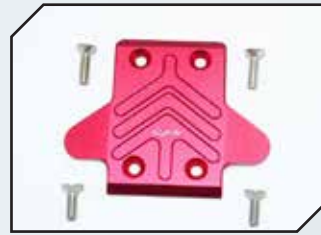

Art.Nr.: GPMMAK5622BK
GPM Aluminium Aufhängungs-Set hinten schwarz

Art.Nr.: GPMMAK5622R
GPM Aluminium Aufhängungs-Set hinten rot

ZUBEHÖR

Art.Nr.: **GPMMA0330FBK**
GPM Aluminium Bumper vorn schwarz

Art.Nr.: **GPMMA331FBK**
GPM Aluminium Chassisplatte unten vorn schwarz