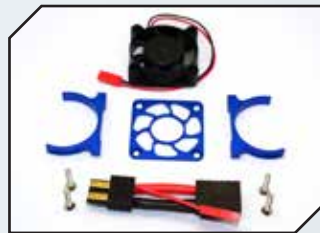

Art.Nr.: GPMSGT035FBK
GPM Stahl CVD Antriebswelle gehärtet vorne

Art.Nr.: GPMSLA018FANLCGB
GPM Aluminium Motor Kühlkörper mit Ventilator blau

Art.Nr.: GPMSLA018FANLCGBK
GPM Aluminium Motor Kühlkörper mit Ventilator schwarz