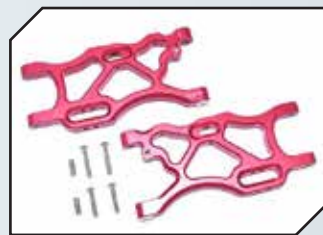

Art.Nr.: GPMMAF056R
GPM Aluminium Querlenker unten hinten rot