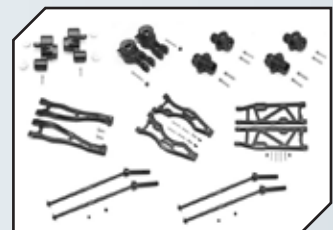

Art.Nr.: GPMMAK456212213BK
GPM Aluminium Aufhängungs-Set mit CVD, Hex 13mm v/h schwarz