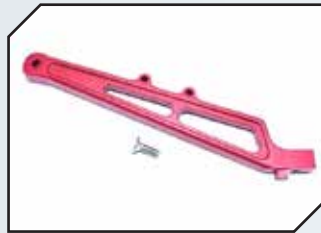

Art.Nr.: GPMMAF016RABK
GPM Aluminium Chassisverstärkung & Hülse hinten schwarz

Art.Nr.: GPMMAF016RAR
GPM Aluminium Chassisverstärkung & Hülse hinten rot

ZUBEHÖR

Art.Nr.: GPMMAF016RBK
GPM Aluminium Chassisverstärkung hinten schwarz