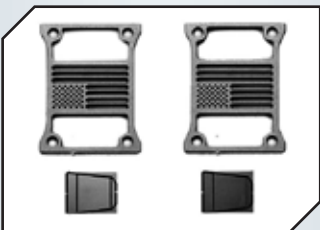

Art.Nr.: GPMSCX3ZSP8CBK
GPM Rücklichtabdeckung schwarz (Typ C)