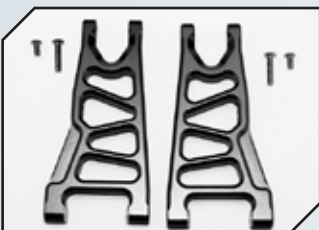

Art.Nr.: GPMMAG055BK
GPM Aluminium Querlenker unten vorn schwarz