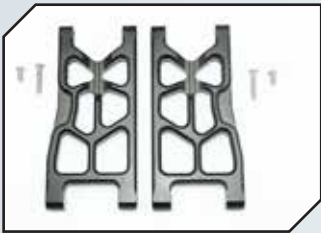

Art.Nr.: GPMMAG056BK
GPM Aluminium Querlenker unten hinten schwarz