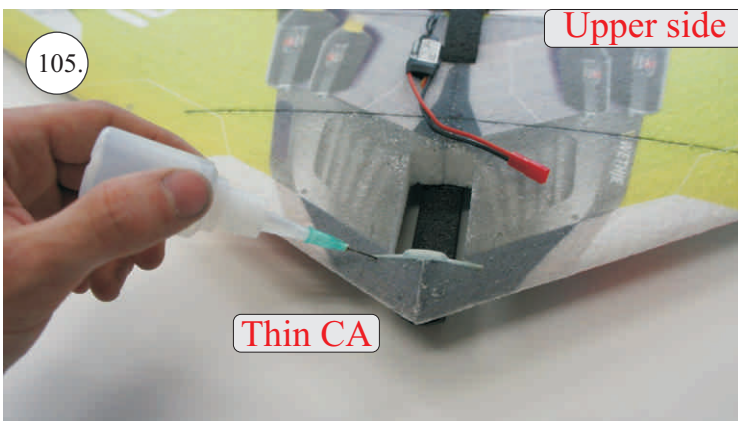

Control/Servo horns set:

1. Páky elevonů

Dále budete potřebovat:

- * Skalpel
- * Křížový šroubovák
- * Plochý šroubovák
- * CA lepidlo střední + řidké, aktivátor
- * Pravítko
- * Smirkový papír 100-500

Upper side

Thin CA

Bottom side

2x Carbon 1,5x300

115mm

111.

112.

113.

114.