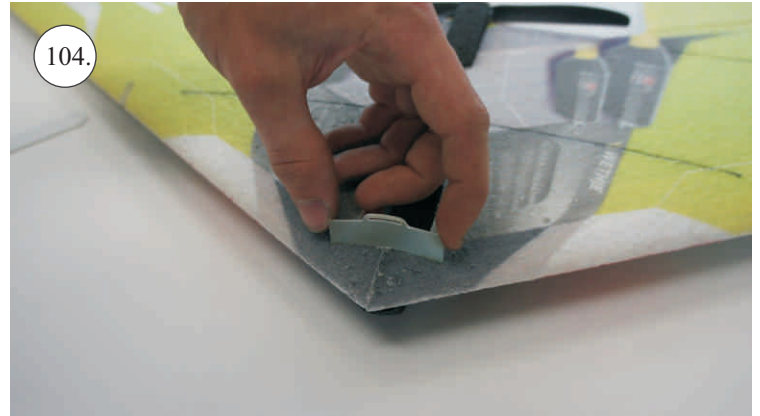

Thin CA

Bottom side

2x Carbon 1,5x300

115mm

111.

112.

113.

114.