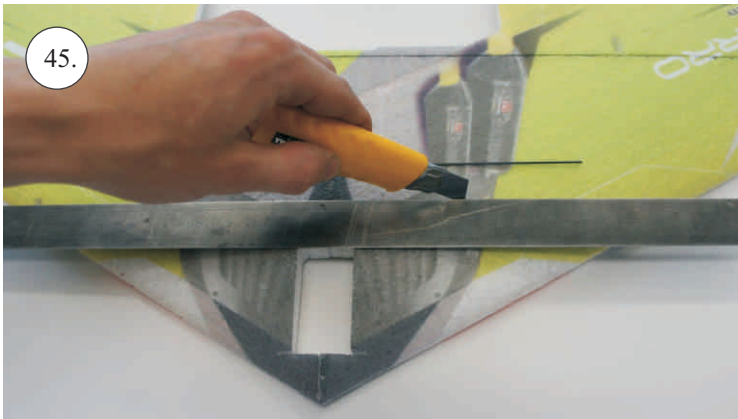

Control/Servo horns set:

1. Páky elevonů

Dále budete potřebovat:

- * Skalpel
- * Křížový šroubovák
- * Plochý šroubovák
- * CA lepidlo střední + řidké, aktivátor
- * Pravítko
- * Smirkový papír 100-500

Upper side

Thin CA

Bottom side

2x Carbon 1,5x300

115mm

111.

112.

113.

114.