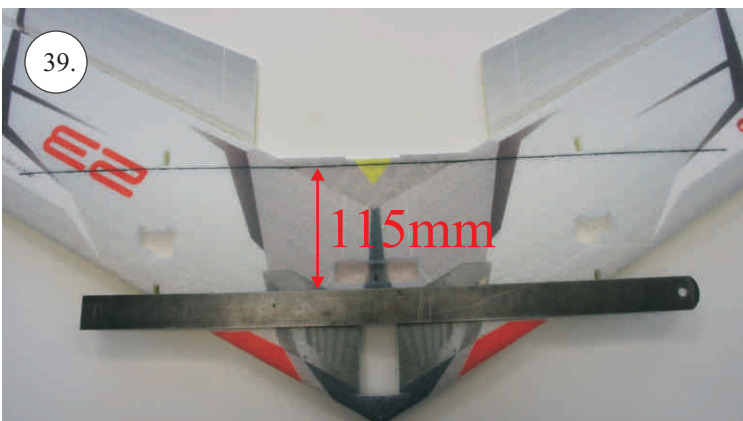

Control/Servo horns set:

1. Páky elevonů

Dále budete potřebovat:

- * Skalpel
- * Křížový šroubovák
- * Plochý šroubovák
- * CA lepidlo střední + řidké, aktivátor
- * Pravítko
- * Smirkový papír 100-500

Upper side

Thin CA

Bottom side

2x Carbon 1,5x300

115mm

111.

112.

113.

114.