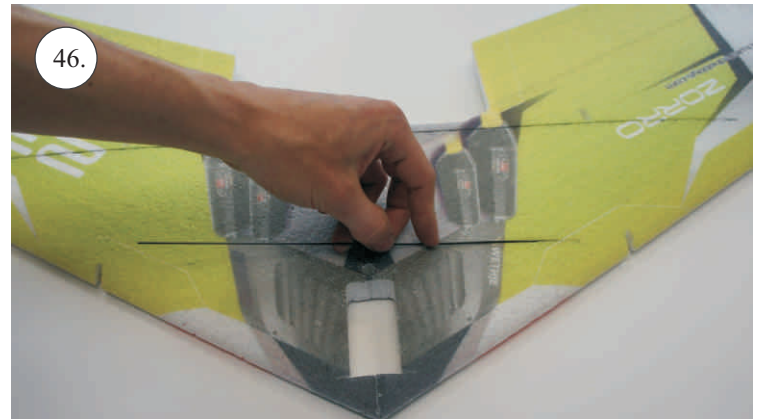

Thin CA

Bottom side

2x Carbon 1,5x300

115mm

111.

112.

113.

114.