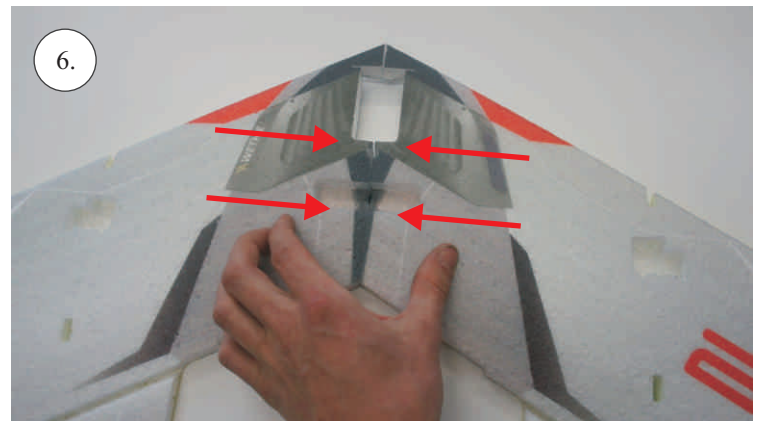

Zorro

900 mm

500 mm

240g

Li-pol 3s
850mAh

Stavebnice obsahuje:

- *Křídla
- *SFG's
- *Trupík
- *EPP Trojúhelník- Držák motoru

- *Sáček s příslušenstvím
- *Sadu uhlíků:
 - 2x o1,5x660 ... Nosník křídla
 - 2x o1,5x300 ... Přední nosník křídla

Control/Servo horns set:

1. Páky elevonů

Dále budete potřebovat:

- * Skalpel
- * Křížový šroubovák
- * Plochý šroubovák
- * CA lepidlo střední + řidké, aktivátor
- * Pravítko
- * Smirkový papír 100-500

Upper side