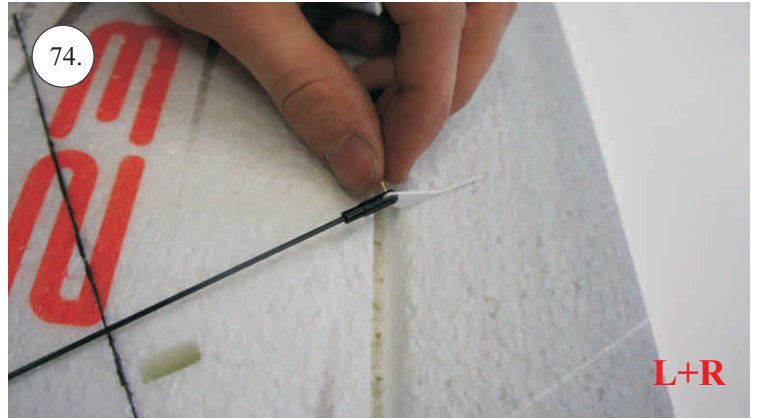

Thin CA

Bottom side

2x Carbon 1,5x300

115mm

111.

112.

113.

114.