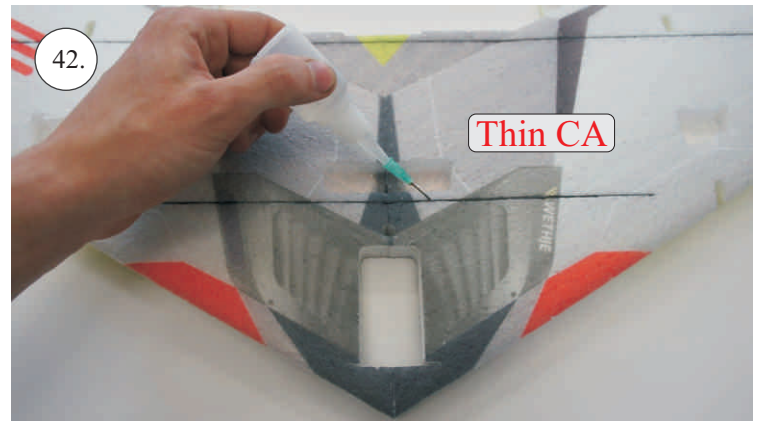

Thin CA

Bottom side

2x Carbon 1,5x300

115mm

111.

112.

113.

114.