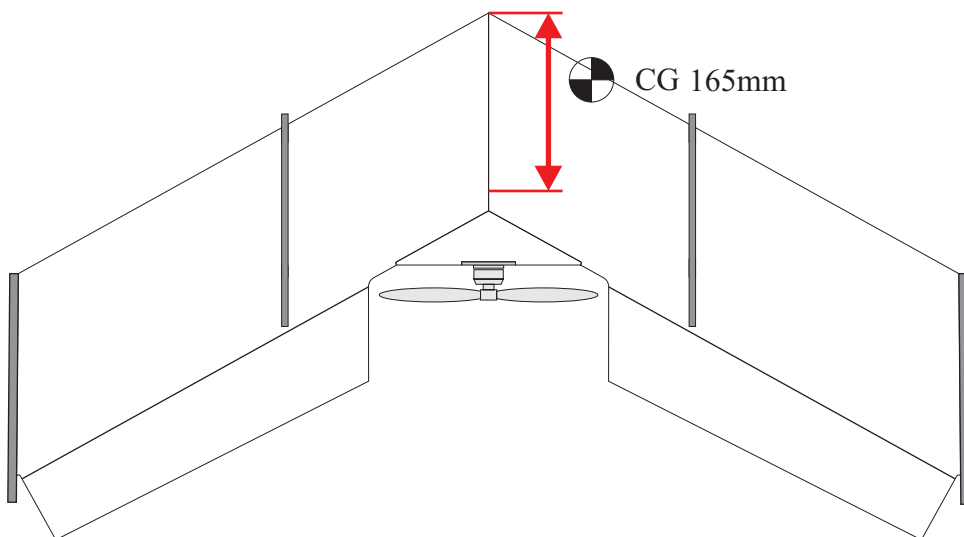

118.

119.

L+R

120.

Thin CA

L+R

Přejeme Vám mnoho šťastně nalétaných hodin s modelem Zorro.

Váš RC-Factory team.