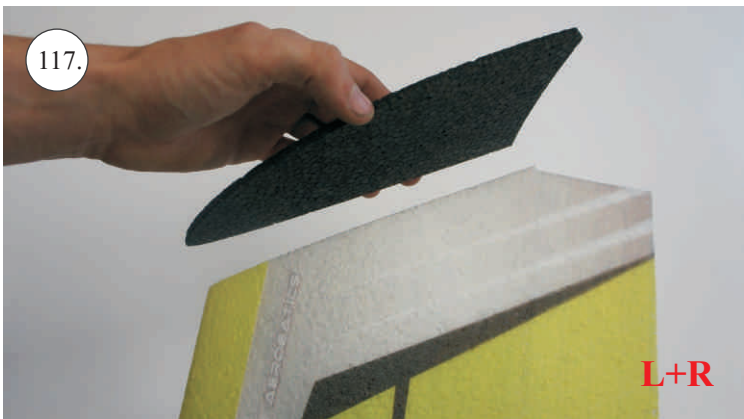

111.

112.

113.

114.

115.

Activator

L+R

116.

Medium CA

L+R

117.

L+R

118.

119.

L+R

120.

Thin CA

L+R