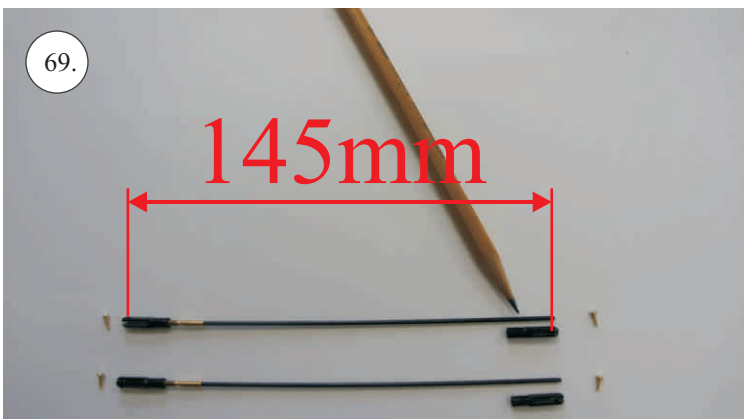

Thin CA

Bottom side

2x Carbon 1,5x300

115mm

111.

112.

113.

114.