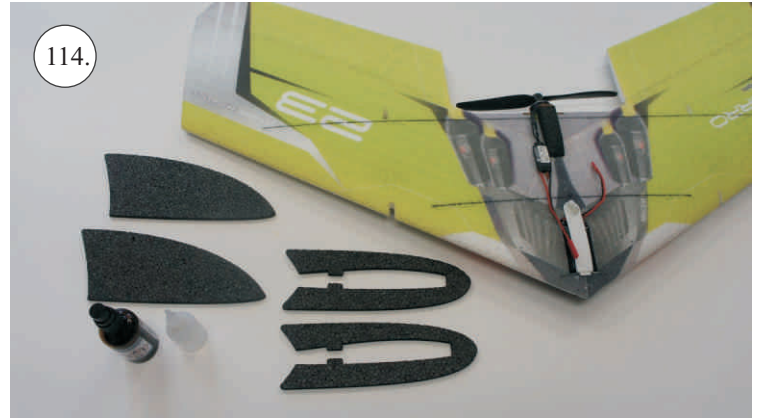

Control/Servo horns set:

1. Páky elevonů

Dále budete potřebovat:

- * Skalpel
- * Křížový šroubovák
- * Plochý šroubovák
- * CA lepidlo střední + řidké, aktivátor
- * Pravítko
- * Smirkový papír 100-500

Upper side

Thin CA

Bottom side

2x Carbon 1,5x300

115mm

111.

112.

113.

114.