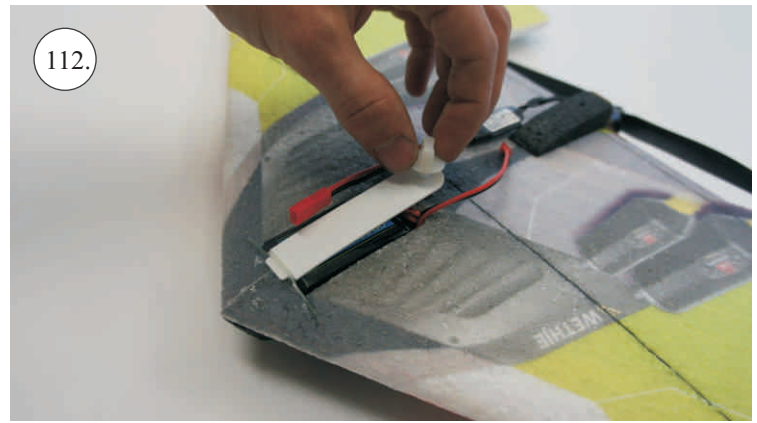

111.

112.

113.

114.

115.

Activator

L+R

116.

Medium CA

L+R

117.

L+R

118.

119.

L+R

120.

Thin CA

L+R