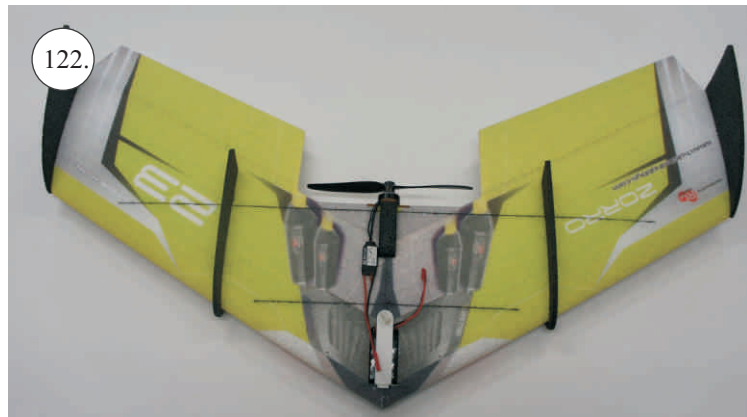

Sáček s příslušenstvím obsahuje:

- 1x Sadu pák
- 1x Motorovou přepážku
- 4x Vidlička + Čep
- 2x Závitová koncovka táhla o1,5

- Plastový šroub M4x20
- Plastovou matku M4
- Přepážku baterky
- Držák baterky
- 2x Uhlík o1,5x125mm ... Táhlo Elevonů

118.

119.

L+R

120.

Thin CA

L+R

Přejeme Vám mnoho šťastně nalétaných hodin s modelem Zorro.

Váš RC-Factory team.