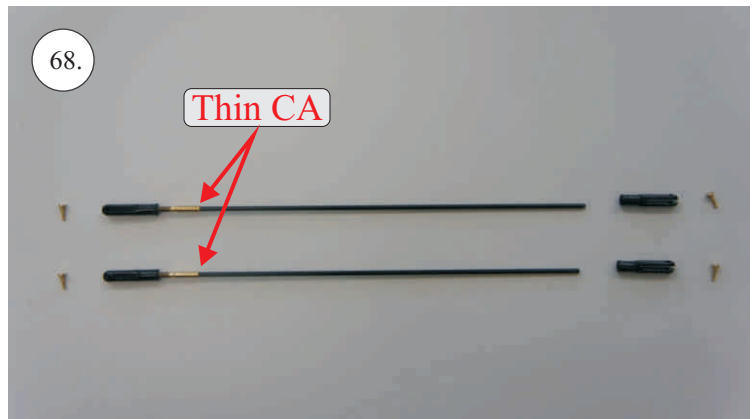

Thin CA

Bottom side

2x Carbon 1,5x300

115mm

111.

112.

113.

114.