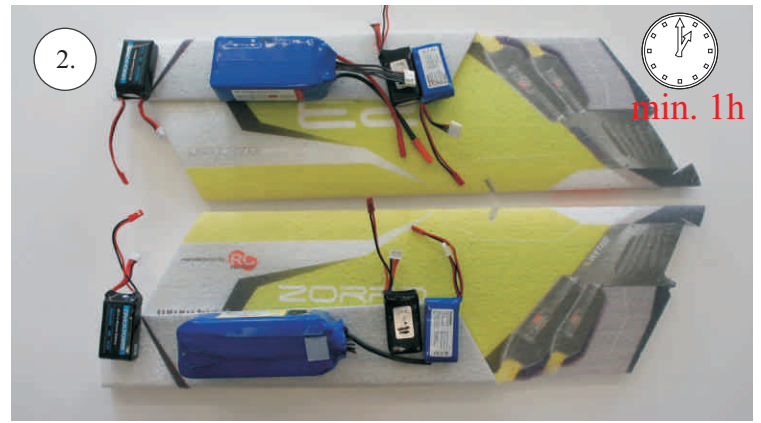

Zorro

900 mm

500 mm

240g

Li-pol 3s
850mAh

Stavebnice obsahuje:

- *Křídla
- *SFG's
- *Trupík
- *EPP Trojúhelník- Držák motoru

- *Sáček s příslušenstvím
- *Sadu uhlíků:
 - 2x o1,5x660 ... Nosník křídla
 - 2x o1,5x300 ... Přední nosník křídla

Sáček s příslušenstvím obsahuje:

- 1x Sadu pák
- 1x Motorovou přepážku
- 4x Vidlička + Čep
- 2x Závitová koncovka táhla o1,5

- Plastový šroub M4x20
- Plastovou matku M4
- Přepážku baterky
- Držák baterky
- 2x Uhlík o1,5x125mm ... Táhlo Elevonů

Control/Servo horns set:

1. Páky elevonů

Dále budete potřebovat:

- * Skalpel
- * Křížový šroubovák
- * Plochý šroubovák
- * CA lepidlo střední + řidké, aktivátor
- * Pravítko
- * Smirkový papír 100-500

Upper side