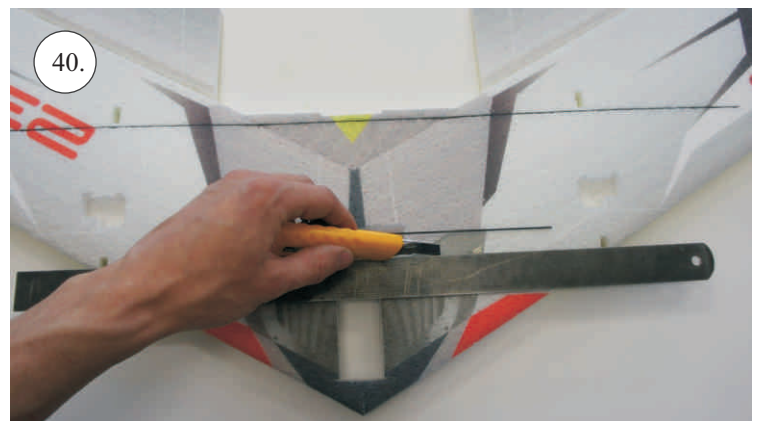

Thin CA

Bottom side

2x Carbon 1,5x300

115mm

111.

112.

113.

114.