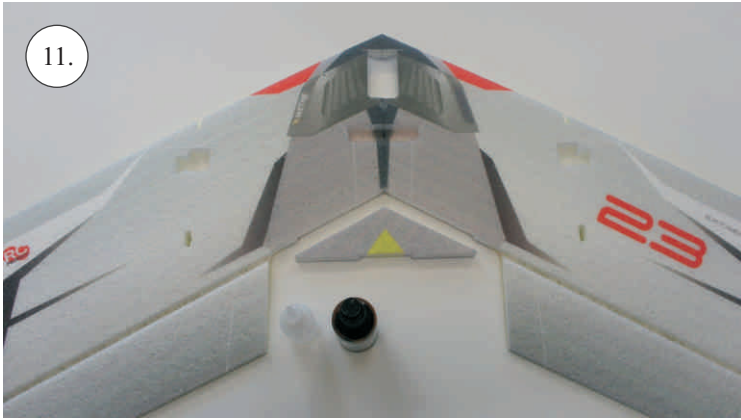

Control/Servo horns set:

1. Páky elevonů

Dále budete potřebovat:

- * Skalpel
- * Křížový šroubovák
- * Plochý šroubovák
- * CA lepidlo střední + řidké, aktivátor
- * Pravítko
- * Smirkový papír 100-500

Upper side