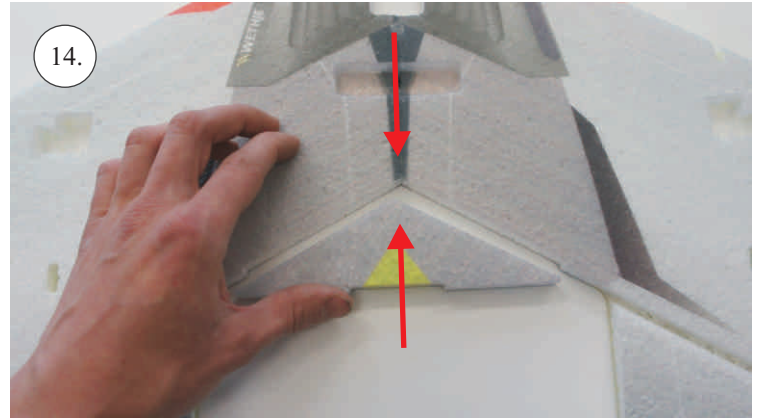

Control/Servo horns set:

1. Páky elevonů

Dále budete potřebovat:

- * Skalpel
- * Křížový šroubovák
- * Plochý šroubovák
- * CA lepidlo střední + řidké, aktivátor
- * Pravítko
- * Smirkový papír 100-500

Upper side