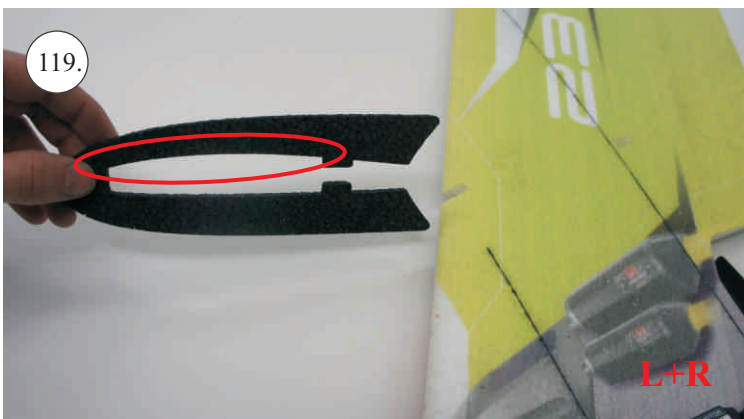

118.

119.

L+R

120.

Thin CA

L+R

Přejeme Vám mnoho šťastně nalétaných hodin s modelem Zorro.

Váš RC-Factory team.