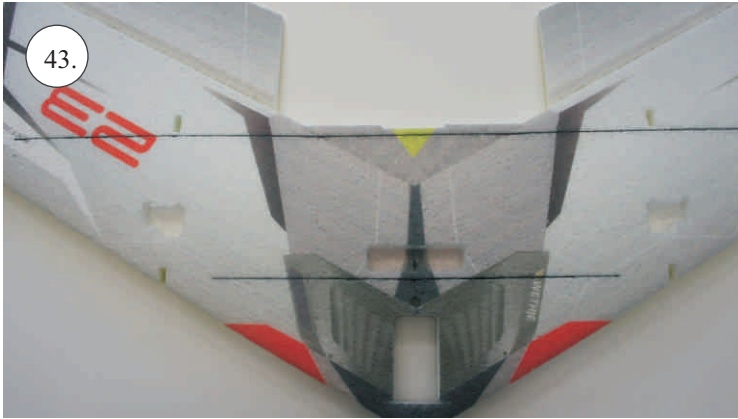

Thin CA

Bottom side

2x Carbon 1,5x300

115mm

111.

112.

113.

114.