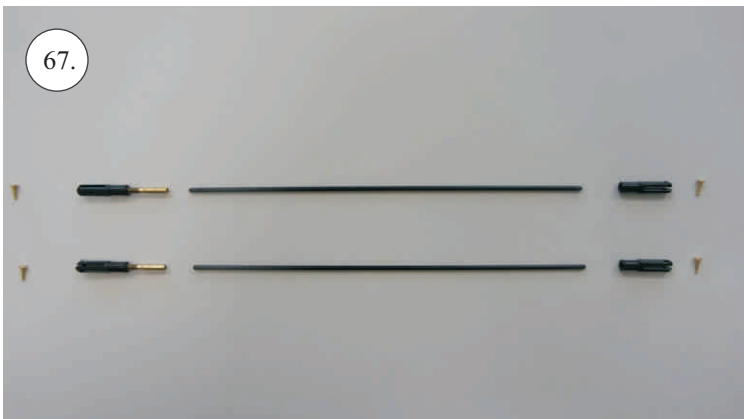

Thin CA

Bottom side

2x Carbon 1,5x300

115mm

111.

112.

113.

114.