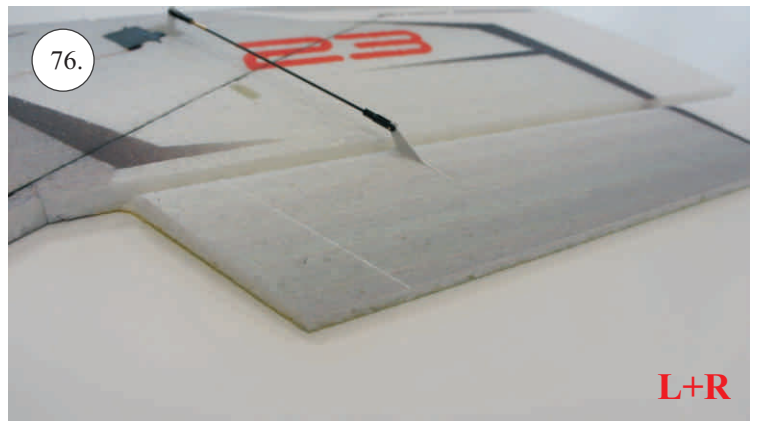

Thin CA

Bottom side

2x Carbon 1,5x300

115mm

111.

112.

113.

114.