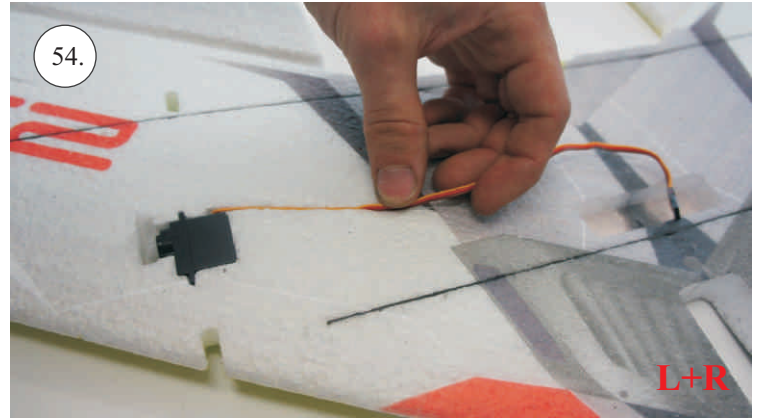

Control/Servo horns set:

1. Páky elevonů

Dále budete potřebovat:

- * Skalpel
- * Křížový šroubovák
- * Plochý šroubovák
- * CA lepidlo střední + řidké, aktivátor
- * Pravítko
- * Smirkový papír 100-500

Upper side

Thin CA

Bottom side

2x Carbon 1,5x300

115mm

111.

112.

113.

114.