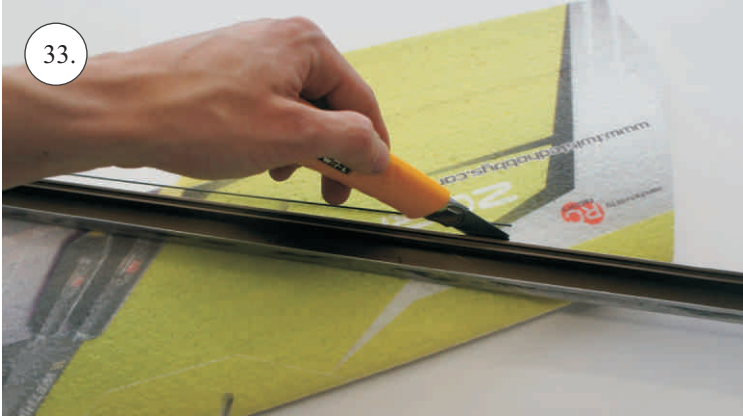

Control/Servo horns set:

1. Páky elevonů

Dále budete potřebovat:

- * Skalpel
- * Křížový šroubovák
- * Plochý šroubovák
- * CA lepidlo střední + řidké, aktivátor
- * Pravítko
- * Smirkový papír 100-500

Upper side