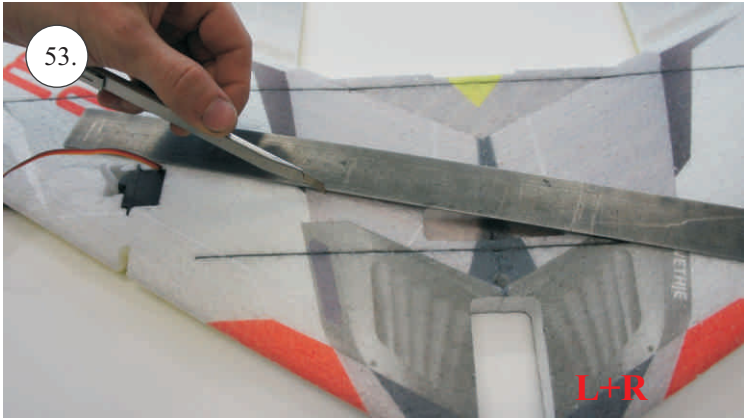

Thin CA

Bottom side

2x Carbon 1,5x300

115mm

111.

112.

113.

114.