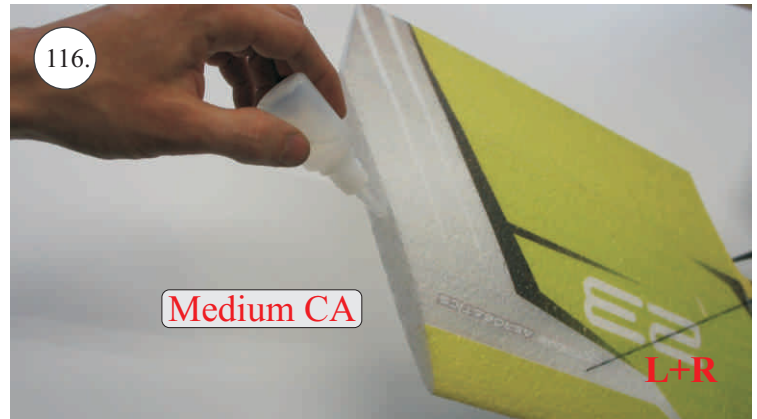

116.

Medium CA

L+R