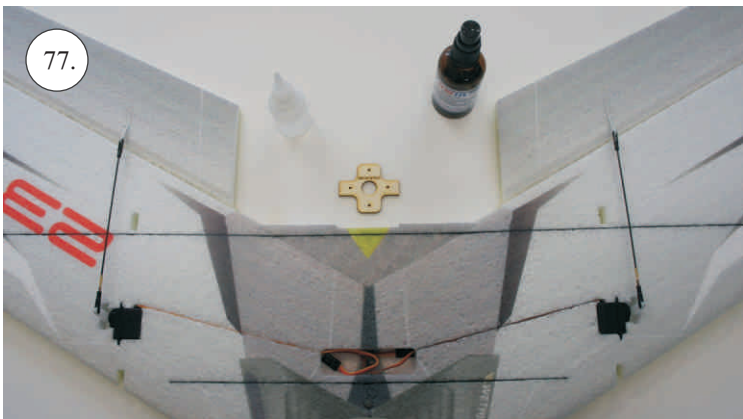

Thin CA

Bottom side

2x Carbon 1,5x300

115mm

111.

112.

113.

114.