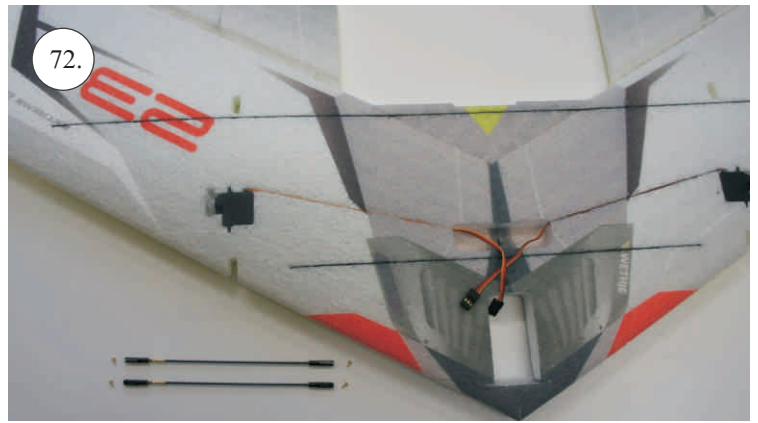

Thin CA

Bottom side

2x Carbon 1,5x300

115mm

111.

112.

113.

114.