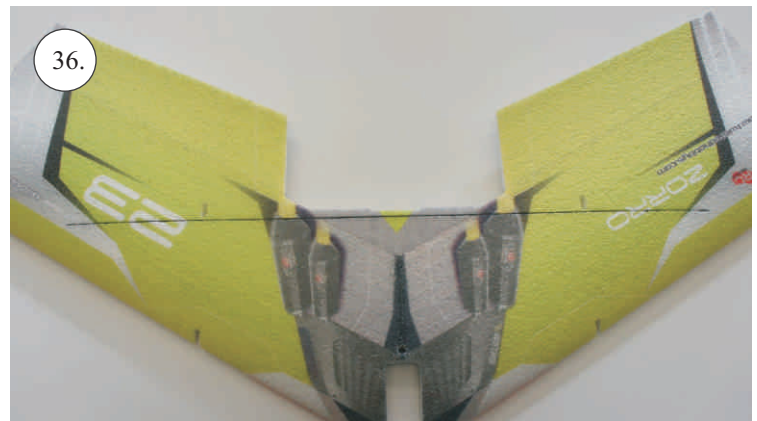

Upper side

Thin CA

Bottom side

2x Carbon 1,5x300

115mm