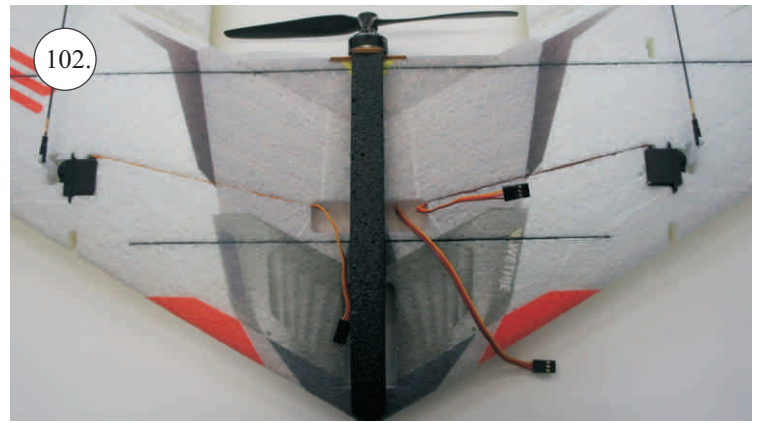

Control/Servo horns set:

1. Páky elevonů

Dále budete potřebovat:

- * Skalpel
- * Křížový šroubovák
- * Plochý šroubovák
- * CA lepidlo střední + řidké, aktivátor
- * Pravítko
- * Smirkový papír 100-500

Upper side

Thin CA

Bottom side

2x Carbon 1,5x300

115mm

111.

112.

113.

114.