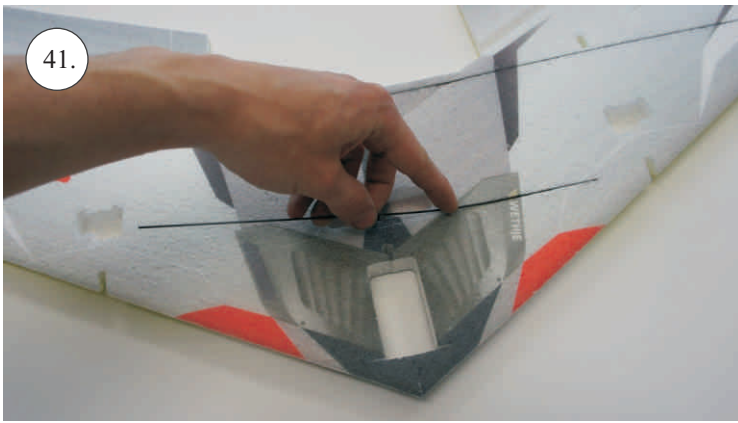

Thin CA

Bottom side

2x Carbon 1,5x300

115mm

111.

112.

113.

114.