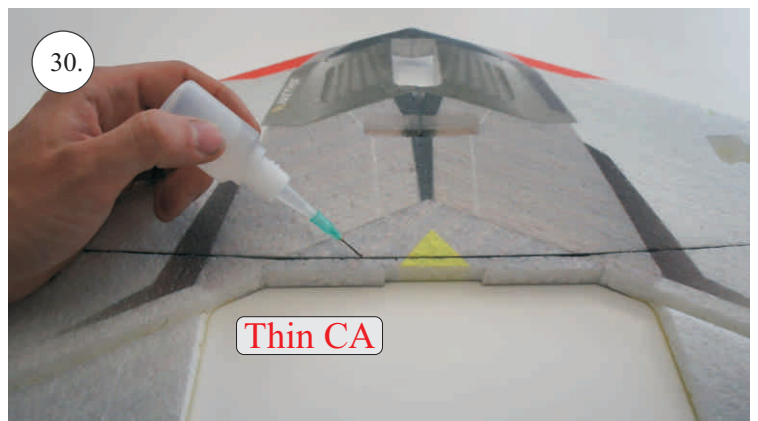

Control/Servo horns set:

1. Páky elevonů

Dále budete potřebovat:

- * Skalpel
- * Křížový šroubovák
- * Plochý šroubovák
- * CA lepidlo střední + řidké, aktivátor
- * Pravítko
- * Smirkový papír 100-500

Upper side