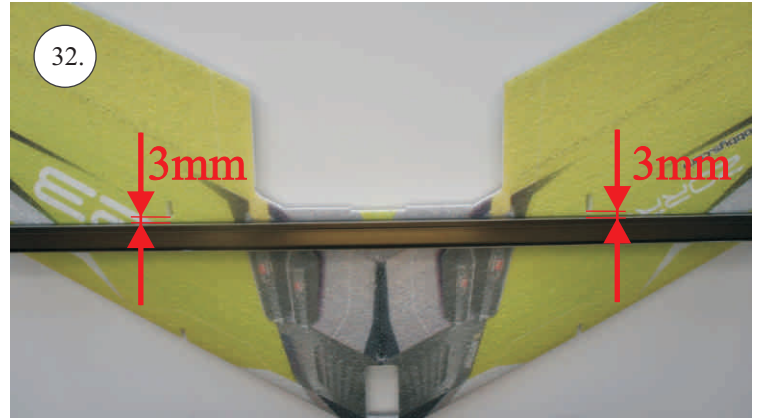

Thin CA

Bottom side

2x Carbon 1,5x300

115mm

111.

112.

113.

114.