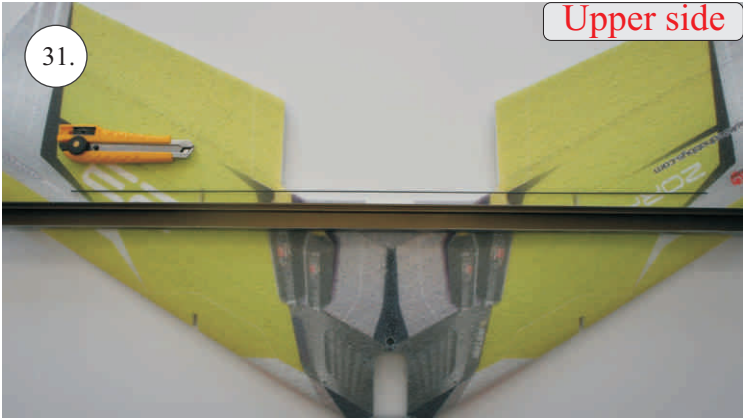

Thin CA

Bottom side

2x Carbon 1,5x300

115mm

111.

112.

113.

114.