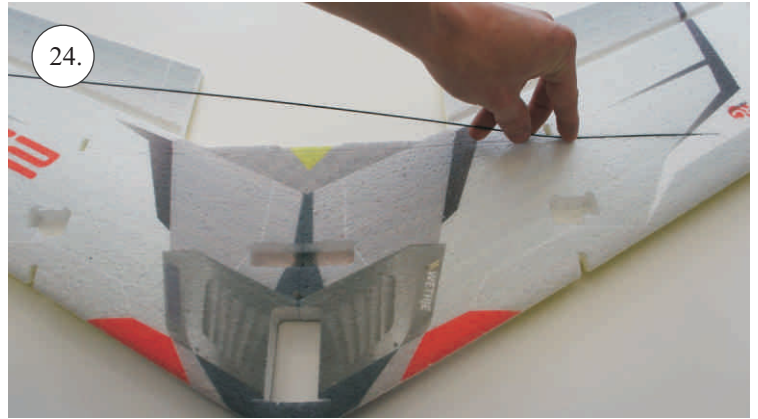

Control/Servo horns set:

1. Páky elevonů

Dále budete potřebovat:

- * Skalpel
- * Křížový šroubovák
- * Plochý šroubovák
- * CA lepidlo střední + řidké, aktivátor
- * Pravítko
- * Smirkový papír 100-500

Upper side