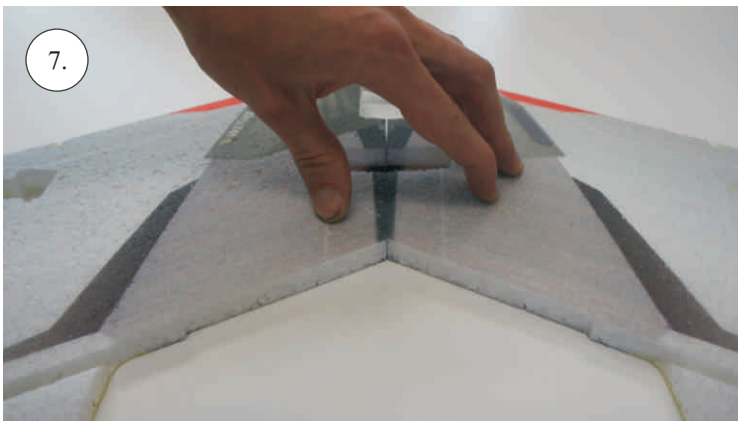

Control/Servo horns set:

1. Páky elevonů

Dále budete potřebovat:

- * Skalpel
- * Křížový šroubovák
- * Plochý šroubovák
- * CA lepidlo střední + řidké, aktivátor
- * Pravítko
- * Smirkový papír 100-500

Upper side