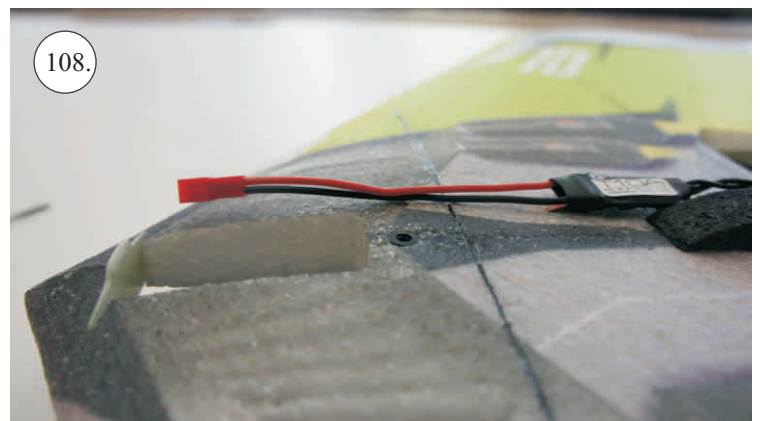

Control/Servo horns set:

1. Páky elevonů

Dále budete potřebovat:

- * Skalpel
- * Křížový šroubovák
- * Plochý šroubovák
- * CA lepidlo střední + řidké, aktivátor
- * Pravítko
- * Smirkový papír 100-500

Upper side

Thin CA

Bottom side

2x Carbon 1,5x300

115mm

111.

112.

113.

114.