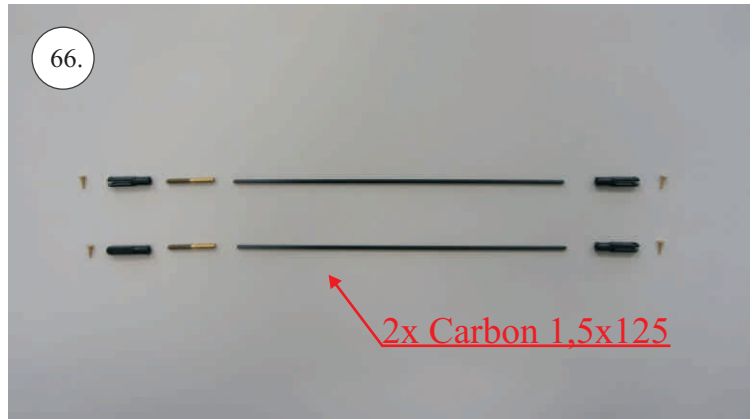

Thin CA

Bottom side

2x Carbon 1,5x300

115mm

111.

112.

113.

114.