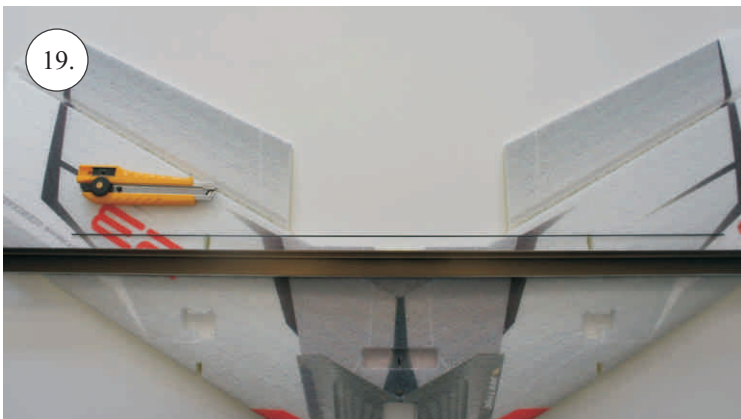

Control/Servo horns set:

1. Páky elevonů

Dále budete potřebovat:

- * Skalpel
- * Křížový šroubovák
- * Plochý šroubovák
- * CA lepidlo střední + řidké, aktivátor
- * Pravítko
- * Smirkový papír 100-500

Upper side