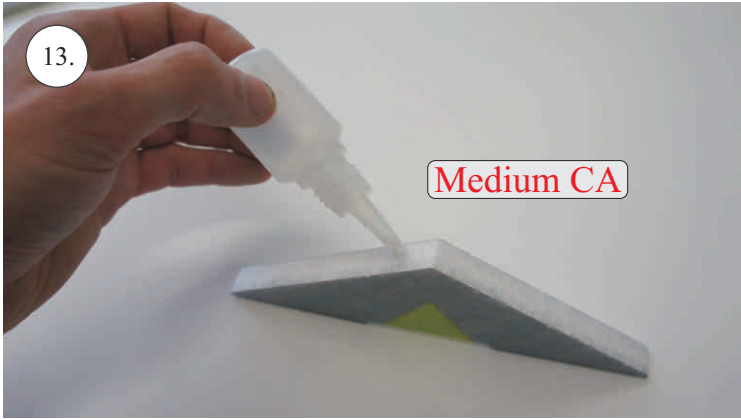

Control/Servo horns set:

1. Páky elevonů

Dále budete potřebovat:

- * Skalpel
- * Křížový šroubovák
- * Plochý šroubovák
- * CA lepidlo střední + řidké, aktivátor
- * Pravítko
- * Smirkový papír 100-500

Upper side