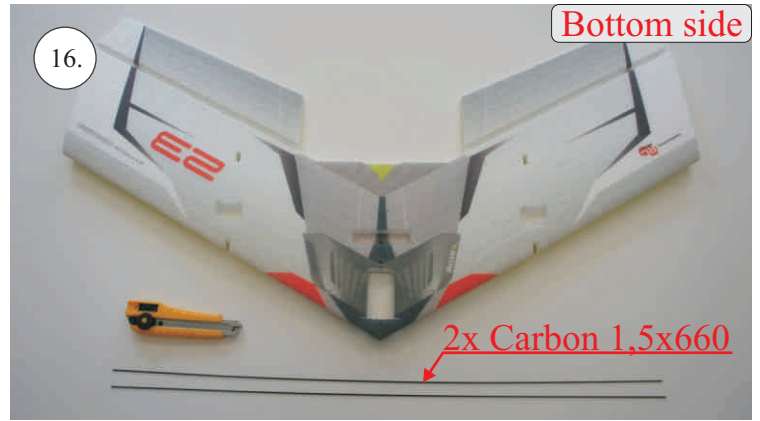

Control/Servo horns set:

1. Páky elevonů

Dále budete potřebovat:

- * Skalpel
- * Křížový šroubovák
- * Plochý šroubovák
- * CA lepidlo střední + řidké, aktivátor
- * Pravítko
- * Smirkový papír 100-500

Upper side