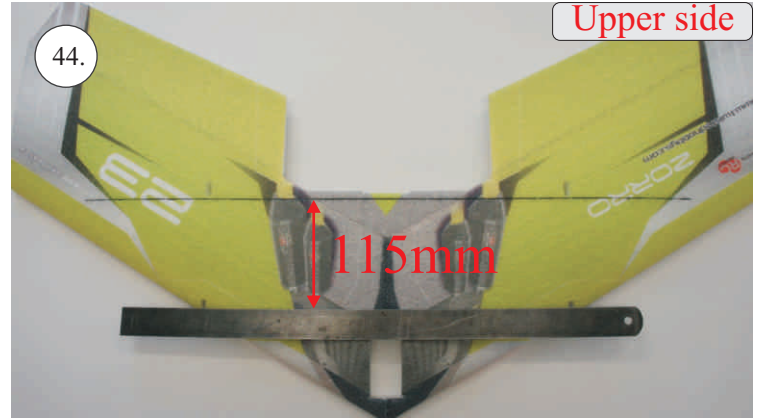

Thin CA

Bottom side

2x Carbon 1,5x300

115mm

111.

112.

113.

114.