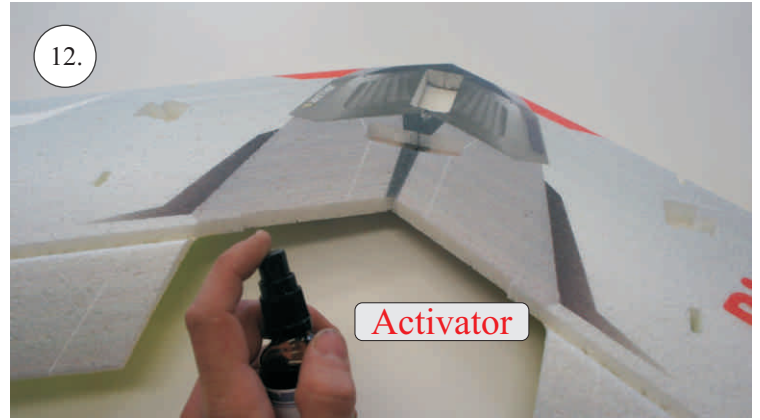

Control/Servo horns set:

1. Páky elevonů

Dále budete potřebovat:

- * Skalpel
- * Křížový šroubovák
- * Plochý šroubovák
- * CA lepidlo střední + řidké, aktivátor
- * Pravítko
- * Smirkový papír 100-500

Upper side