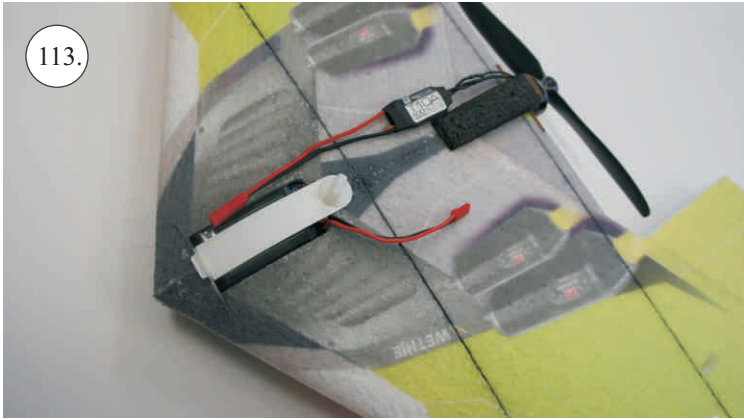

111.

112.

113.

114.

115.

Activator

L+R

116.

Medium CA

L+R

117.

L+R

118.

119.

L+R

120.

Thin CA

L+R