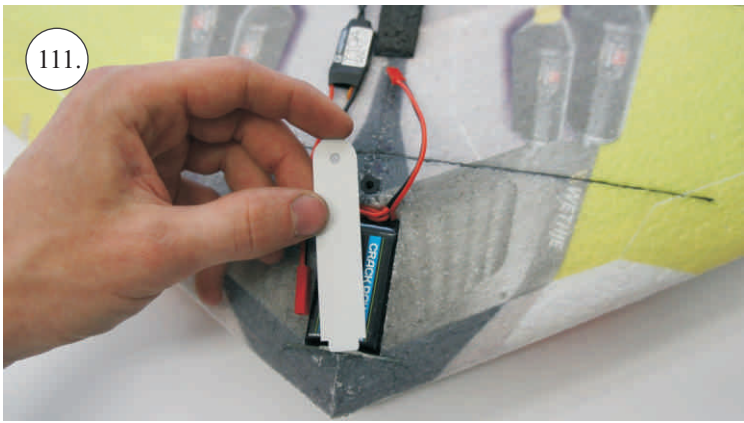

111.

112.

113.

114.

115.

Activator

L+R

116.

Medium CA

L+R

117.

L+R

118.

119.

L+R

120.

Thin CA

L+R