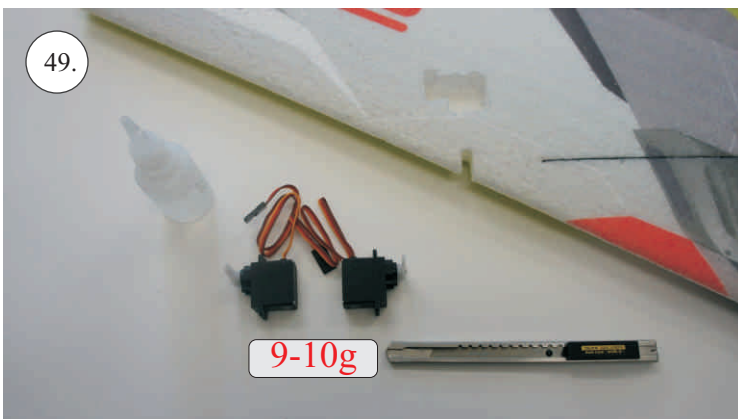

Thin CA

Bottom side

2x Carbon 1,5x300

115mm

111.

112.

113.

114.