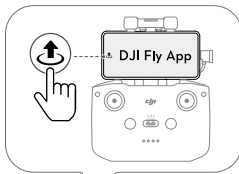

RO Pentru a porni/opri: apăsați lung.

RU Включение/выключение: нажмите, затем нажмите еще раз и удерживайте кнопку.

SK Zapnutie/vypnutie: Stlačte a potom stlačte a podržte.

SV Slå på/av: tryck och håll intryckt.

TR Açma/kapama: Açma kapama tuşuna basin ve basılı tutun.

AR للتشغيل/إيقاف التشغيل: اضغط، ثم اضغط مرة أخرى مع الاستمرار.

DJI AIR 3S

Quick Start Guide 快速入门指南

v1.0

7

<https://s.dji.com/guide86>

Contact
DJI SUPPORT