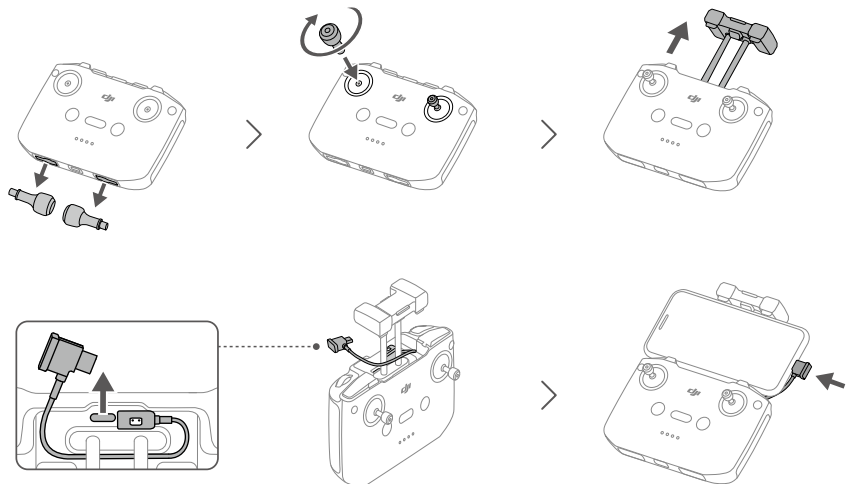

1

↓ DJI Fly App

<https://m.dji.net/djifly>

2

3

4

5