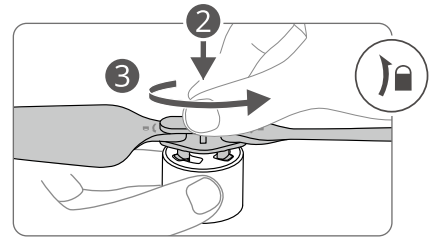

1

↓ DJI Fly App

<https://m.dji.net/djifly>

2

3

4

5