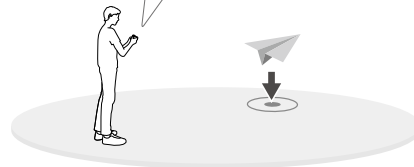

TR Açma/kapama: Açma kapama tuşuna basin ve basılı tutun.

AR للتشغيل/إيقاف التشغيل: اضغط، ثم اضغط مرة أخرى مع الاستمرار.

DJI AIR 3S

Quick Start Guide 快速入门指南

v1.0

7

<https://s.dji.com/guide86>

Contact
DJI SUPPORT