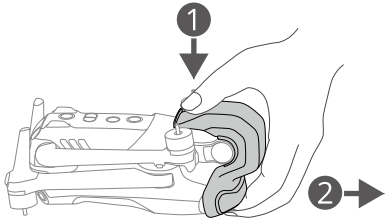

1

↓ DJI Fly App

<https://m.dji.net/djifly>

2