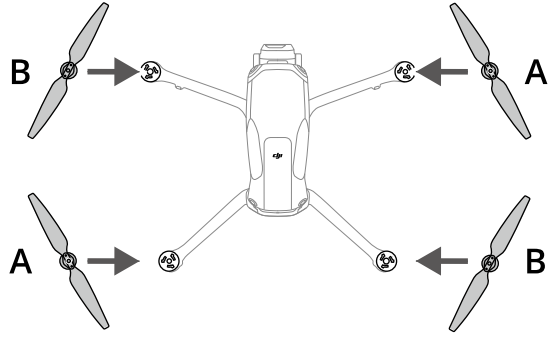

1

↓ DJI Fly App

<https://m.dji.net/djifly>

2

3

4

5