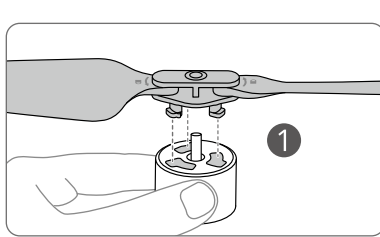

1

↓ DJI Fly App

<https://m.dji.net/djifly>

2

3

4

5