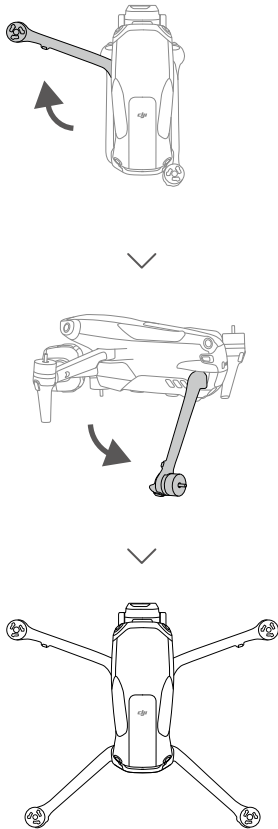

1

↓ DJI Fly App

<https://m.dji.net/djifly>

2

3

4

5