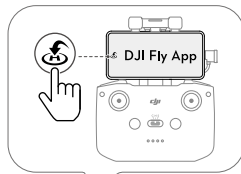

RO Pentru a porni/opri: apăsați lung.

RU Включение/выключение: нажмите, затем нажмите еще раз и удерживайте кнопку.

SK Zapnutie/vypnutie: Stlačte a potom stlačte a podržte.

SV Slå på/av: tryck och håll intryckt.

TR Açma/kapama: Açma kapama tuşuna basin ve basılı tutun.

AR للتشغيل/إيقاف التشغيل: اضغط، ثم اضغط مرة أخرى مع الاستمرار.

DJI AIR 3S

Quick Start Guide 快速入门指南

v1.0

7

<https://s.dji.com/guide86>

Contact
DJI SUPPORT