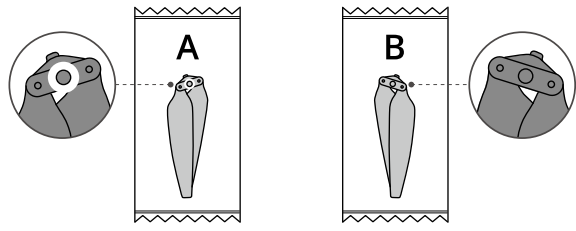

1

↓ DJI Fly App

<https://m.dji.net/djifly>

2

3

4

5