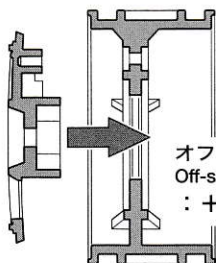

《ワイドホイール》

Wide wheel

ノーマルオフセット
Standard