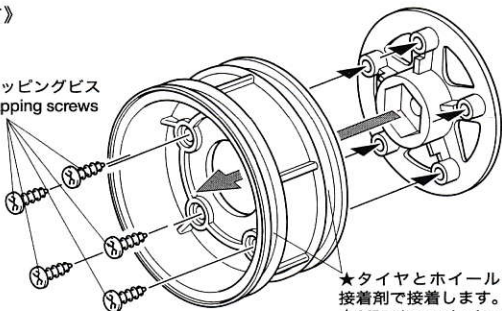

# 1/10 TWO-PIECE WHEELS (1PAIR)

RCスペアパーツ 1/10・2ピースホイールセット

**注意** ●小さなお子様のいる場所での工作はしないでください。部品やビニール袋を口に入れての窒息など危険な状況が考えられます。

**CAUTION** ●Keep out of reach of small children. Children must not be allowed to put any parts or packaging material in their mouths.

### Assembly

2.6×8mmタッピングビス  
Tapping screws

★タイヤとホイールは瞬間接着剤で接着します。  
★Affix tire and wheel using instant cement.

★ホイールを組み立てる方向でオフセットが選べます。

★Changing wheel direction allows off-setting selection.