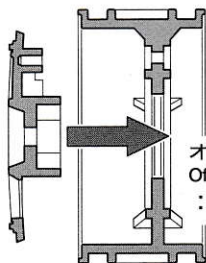

### Wide wheel

ノーマルオフセット  
Standard

オフセット  
Off-set  
: +2

ワイドオフセット  
Wide

オフセット  
Off-set  
: +10