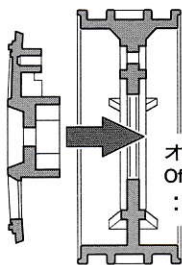

### Assembly

2.6×8mmタッピングビス  
Tapping screws

★タイヤとホイールは瞬間接着剤で接着します。  
★Affix tire and wheel using instant cement.

★ホイールを組み立てる方向でオフセットが選べます。

★Changing wheel direction allows off-setting selection.

### Narrow wheel

ノーマルオフセット  
Standard

オフセット  
Off-set  
: +2

ワイドオフセット  
Wide

オフセット  
Off-set  
: +4