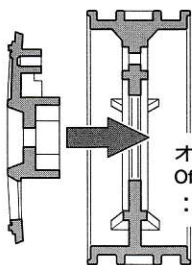

《ナローホイール》

Narrow wheel

ノーマルオフセット
Standard