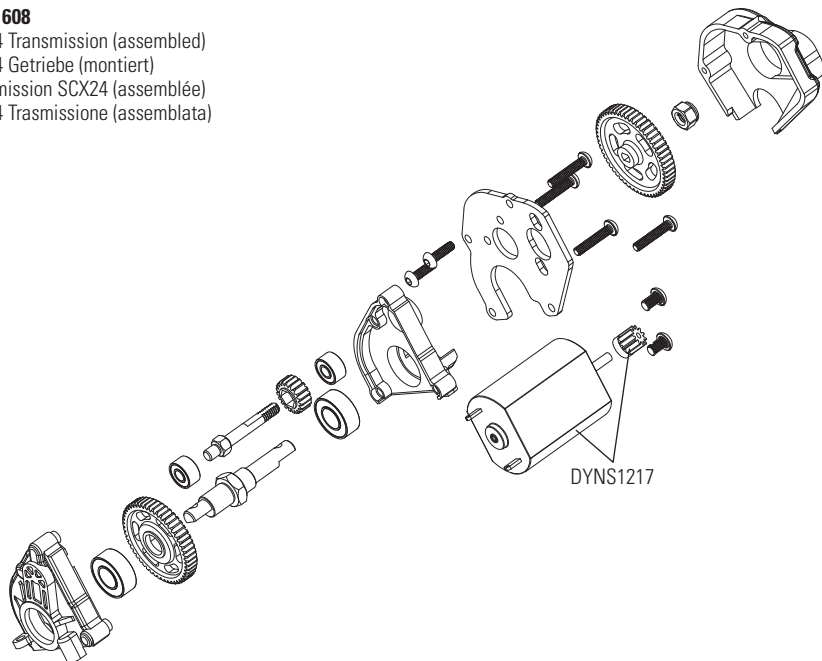

AXI203002

SCX24 Shock Set (assembled)
 SCX24 Stoßdämpfersatz (montiert)
 Ensemble d'amortisseurs SCX24 (assemblés)
 SCX24 Set ammortizzatori (assemblati)

AXI31611

SCX24 Driveshaft Set (short, medium, long)
 SCX24 Antriebswellensatz (kurz, mittel, lang)
 Ensemble d'arbre
 de transmission SCX24 (court, moyen, long)
 SCX24 Set albero di trasmissione
 (corto, medio, lungo)

AXI31608

SCX24 Transmission (assembled)
 SCX24 Getriebe (montiert)
 Transmission SCX24 (assemblée)
 SCX24 Trasmissione (assemblata)

AXI31609

SCX24 Front Axle (assembled)
SCX24 Vorderachse (montiert)
Essieu avant SCX24 (assemblé)
SCX24 Assale anteriore (assemblato)

AXI31610

SCX24 Rear Axle (assembled)
SCX24 Hinterachse (montiert)
Essieu arrière SCX24 (assemblé)
SCX24 Assale posteriore (assemblato)

SCX24 Lexus GX470 RTR

AXI-1532T1/T2/T3

AXI-1800

Suspension Links Lexus GX 470, 128,1mm
Aufhängeglieder Lexus GX 470, 128,1mm
Bras de suspension Lexus GX 470, 128,1mm
Bielle sospensioni Lexus GX 470, 128,1mm

AXI31614

SCX24 Chassis Set
 SCX24 Karosseriesatz
 Ensemble de carrosserie SCX24
 SCX24 Set telaio

AXI-1798

Rock-Schieber
 Bas de caisse
 Gradini paratelaio

AXI-1799

Stoßdämpfer-/Gehäusehalterung,
 Akkufach
 Montage de carrosserie/
 amortisseur, support de batterie
 Ammortizzatori/supporto
 carrozzeria, vassoio batteria