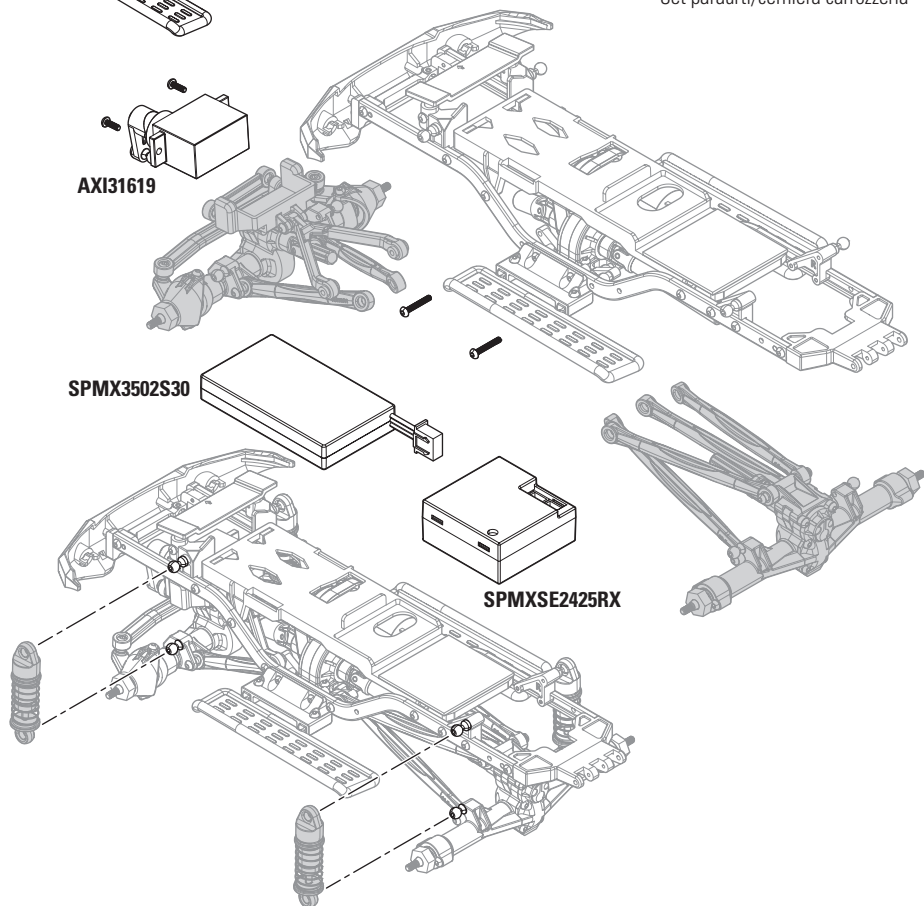

AXI31614

SCX24 Chassis Set
 SCX24 Karosseriesatz
 Ensemble de carrosserie SCX24
 SCX24 Set telaio

AXI-1798

Rock-Schieber
 Bas de caisse
 Gradini paratelaio

AXI-1799

Stoßdämpfer-/Gehäusehalterung,
 Akkufach
 Montage de carrosserie/
 amortisseur, support de batterie
 Ammortizzatori/supporto
 carrozzeria, vassoio batteria

AXI-1801

Stoßstangen/Karosserie-
 Scharniersatz
 Ensemble de charnières de
 carrosserie/pare-chocs
 Set paraurti/cerniera carrozzeria

AXI31619

SPMX3502S30

SPMXSE2425RX

SCX24 Lexus GX470 RTR

AXI-1532T1/T2/T3