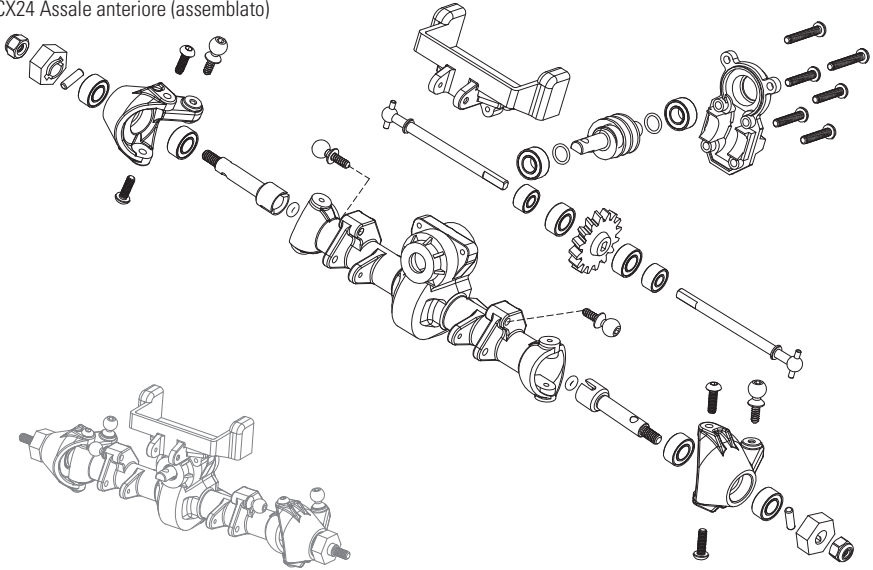

AXI203002

SCX24 Shock Set (assembled)
 SCX24 Stoßdämpfersatz (montiert)
 Ensemble d'amortisseurs SCX24 (assemblés)
 SCX24 Set ammortizzatori (assemblati)

AXI31611

SCX24 Driveshaft Set (short, medium, long)
 SCX24 Antriebswellensatz (kurz, mittel, lang)
 Ensemble d'arbre
 de transmission SCX24 (court, moyen, long)
 SCX24 Set albero di trasmissione
 (corto, medio, lungo)

AXI31608

SCX24 Transmission (assembled)
 SCX24 Getriebe (montiert)
 Transmission SCX24 (assemblée)
 SCX24 Trasmissione (assemblata)

AXI31609

SCX24 Front Axle (assembled)
SCX24 Vorderachse (montiert)
Essieu avant SCX24 (assemblé)
SCX24 Assale anteriore (assemblato)

AXI31610

SCX24 Rear Axle (assembled)
SCX24 Hinterachse (montiert)
Essieu arrière SCX24 (assemblé)
SCX24 Assale posteriore (assemblato)

SCX24 Lexus GX470 RTR

AXI-1532T1/T2/T3

AXI-1800

Suspension Links Lexus GX 470, 128,1mm
Aufhängeglieder Lexus GX 470, 128,1mm
Bras de suspension Lexus GX 470, 128,1mm
Bielle sospensioni Lexus GX 470, 128,1mm

AXI31614

SCX24 Chassis Set
 SCX24 Karosseriesatz
 Ensemble de carrosserie SCX24
 SCX24 Set telaio

AXI-1798

Rock-Schieber
 Bas de caisse
 Gradini paratelaio

AXI-1799

Stoßdämpfer-/Gehäusehalterung,
 Akkufach
 Montage de carrosserie/
 amortisseur, support de batterie
 Ammortizzatori/supporto
 carrozzeria, vassoio batteria