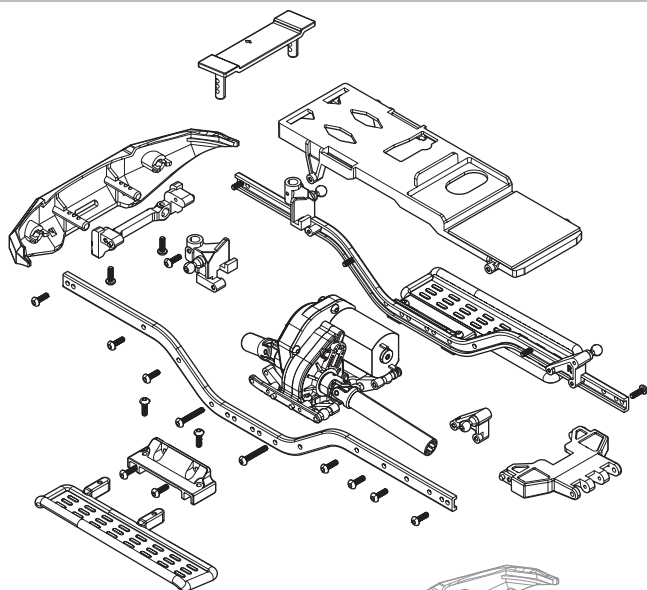

AXI31608

SCX24 Transmission (assembled)
 SCX24 Getriebe (montiert)
 Transmission SCX24 (assemblée)
 SCX24 Trasmissione (assemblata)

AXI31609

SCX24 Front Axle (assembled)
SCX24 Vorderachse (montiert)
Essieu avant SCX24 (assemblé)
SCX24 Assale anteriore (assemblato)

AXI31610

SCX24 Rear Axle (assembled)
SCX24 Hinterachse (montiert)
Essieu arrière SCX24 (assemblé)
SCX24 Assale posteriore (assemblato)

SCX24 Lexus GX470 RTR

AXI-1532T1/T2/T3

AXI-1800

Suspension Links Lexus GX 470, 128,1mm
Aufhängeglieder Lexus GX 470, 128,1mm
Bras de suspension Lexus GX 470, 128,1mm
Bielle sospensioni Lexus GX 470, 128,1mm

AXI31614

SCX24 Chassis Set
 SCX24 Karosseriesatz
 Ensemble de carrosserie SCX24
 SCX24 Set telaio

AXI-1798

Rock-Schieber
 Bas de caisse
 Gradini paratelaio

AXI-1799

Stoßdämpfer-/Gehäusehalterung,
 Akkufach
 Montage de carrosserie/
 amortisseur, support de batterie
 Ammortizzatori/supporto
 carrozzeria, vassoio batteria