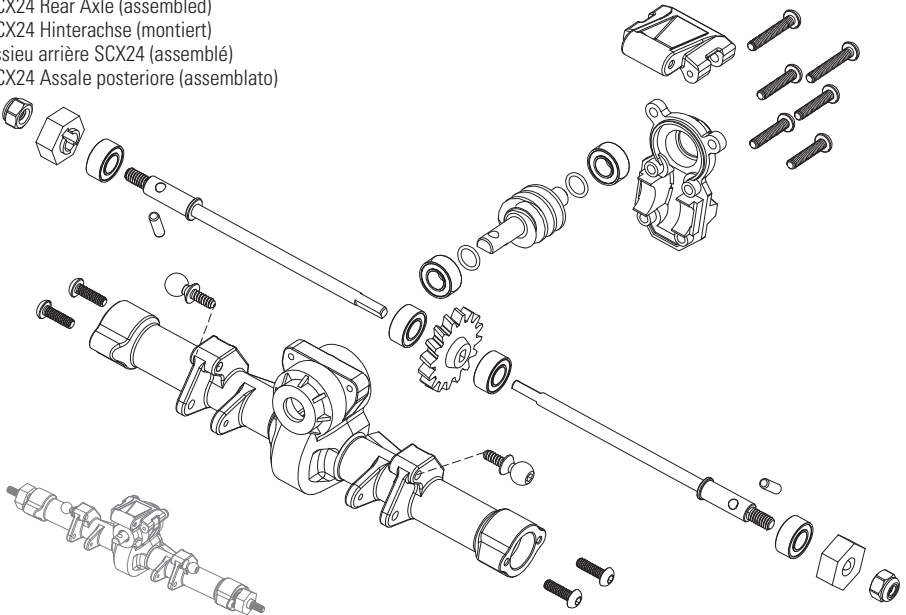

AXI203002

SCX24 Shock Set (assembled)
 SCX24 Stoßdämpfersatz (montiert)
 Ensemble d'amortisseurs SCX24 (assemblés)
 SCX24 Set ammortizzatori (assemblati)

AXI31611

SCX24 Driveshaft Set (short, medium, long)
 SCX24 Antriebswellensatz (kurz, mittel, lang)
 Ensemble d'arbre
 de transmission SCX24 (court, moyen, long)
 SCX24 Set albero di trasmissione
 (corto, medio, lungo)

AXI31608

SCX24 Transmission (assembled)
 SCX24 Getriebe (montiert)
 Transmission SCX24 (assemblée)
 SCX24 Trasmissione (assemblata)

AXI31609

SCX24 Front Axle (assembled)
SCX24 Vorderachse (montiert)
Essieu avant SCX24 (assemblé)
SCX24 Assale anteriore (assemblato)

AXI31610

SCX24 Rear Axle (assembled)
SCX24 Hinterachse (montiert)
Essieu arrière SCX24 (assemblé)
SCX24 Assale posteriore (assemblato)

SCX24 Lexus GX470 RTR

AXI-1532T1/T2/T3

AXI-1800

Suspension Links Lexus GX 470, 128,1mm
Aufhängeglieder Lexus GX 470, 128,1mm
Bras de suspension Lexus GX 470, 128,1mm
Bielle sospensioni Lexus GX 470, 128,1mm

AXI31614

SCX24 Chassis Set
 SCX24 Karosseriesatz
 Ensemble de carrosserie SCX24
 SCX24 Set telaio

AXI-1798

Rock-Schieber
 Bas de caisse
 Gradini paratelaio

AXI-1799

Stoßdämpfer-/Gehäusehalterung,
 Akkufach
 Montage de carrosserie/
 amortisseur, support de batterie
 Ammortizzatori/supporto
 carrozzeria, vassoio batteria