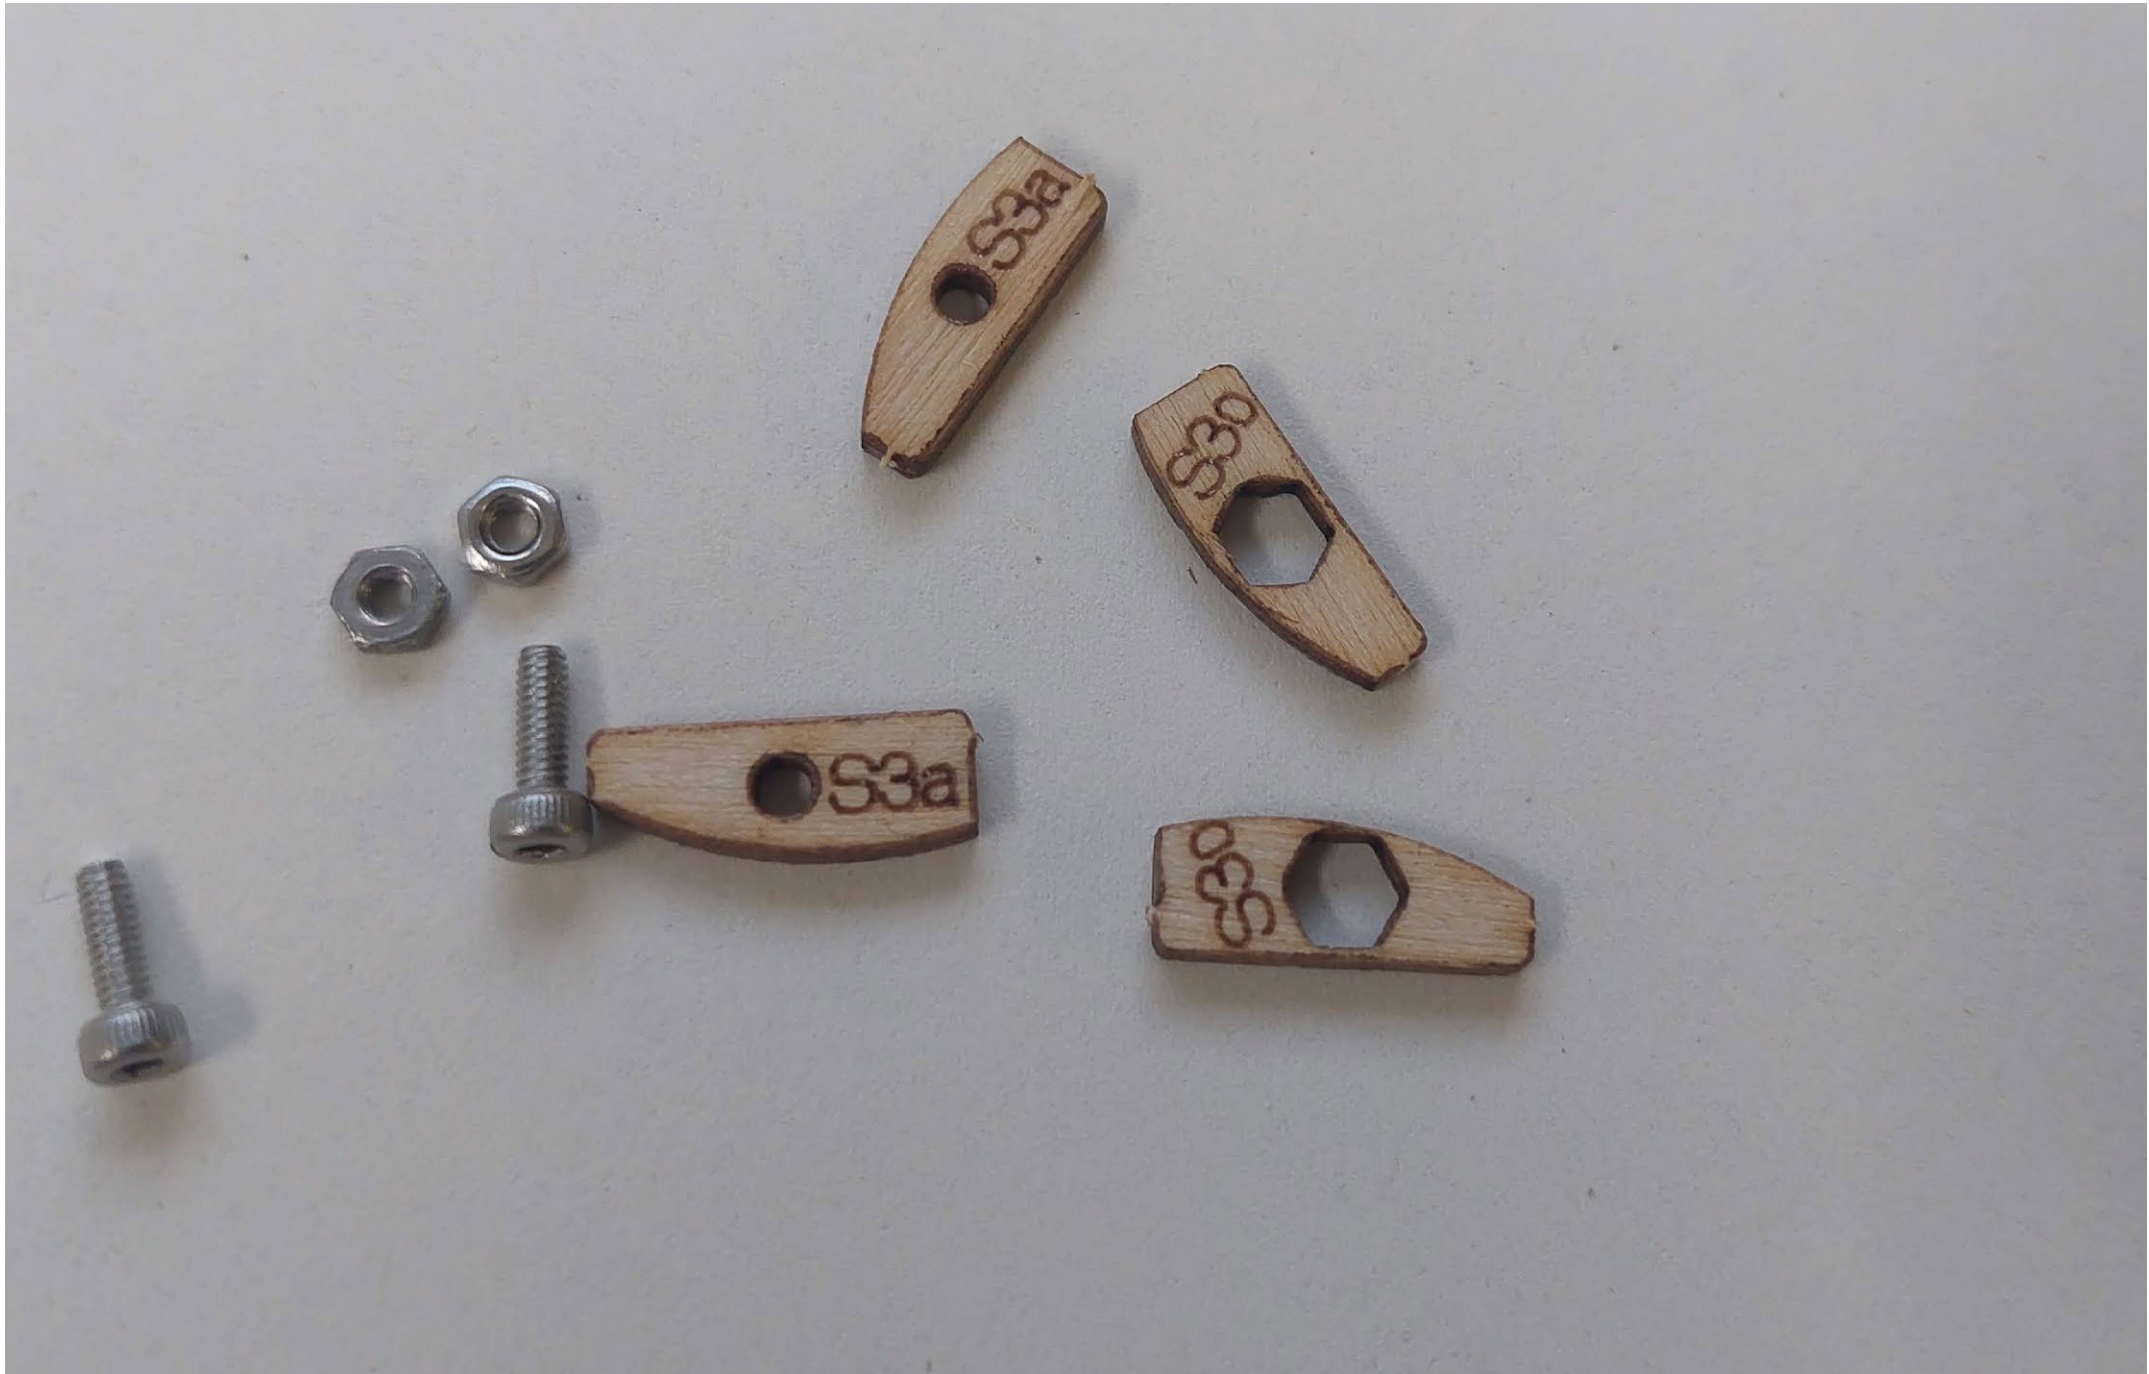

 **B000**

 **robbe**
Modellsport

Version Nr.: 2700

Version Nr.: 2694

HOCHAUFLÖSENDE BILDER DER BAUSCHRITTE
HIGH-RESOLUTION IMAGES OF THE CONSTRUCTION STEPS
IMAGES À HAUTE RÉOLUTION DES ÉTAPES DE CONSTRUCTION

www.robbe.com

V3_07/2024

51mm

INVERKEHRBRINGER

DISTRIBUTOR

MISE SUR LE MARCHÉ

Robbe Modellsport
Industriestraße 10
4565 Inzersdorf im Kremstal
Österreich

Telefon: +43(0)7582/81313-0
Mail: info@robbe.com
UID Nr.: ATU69266037