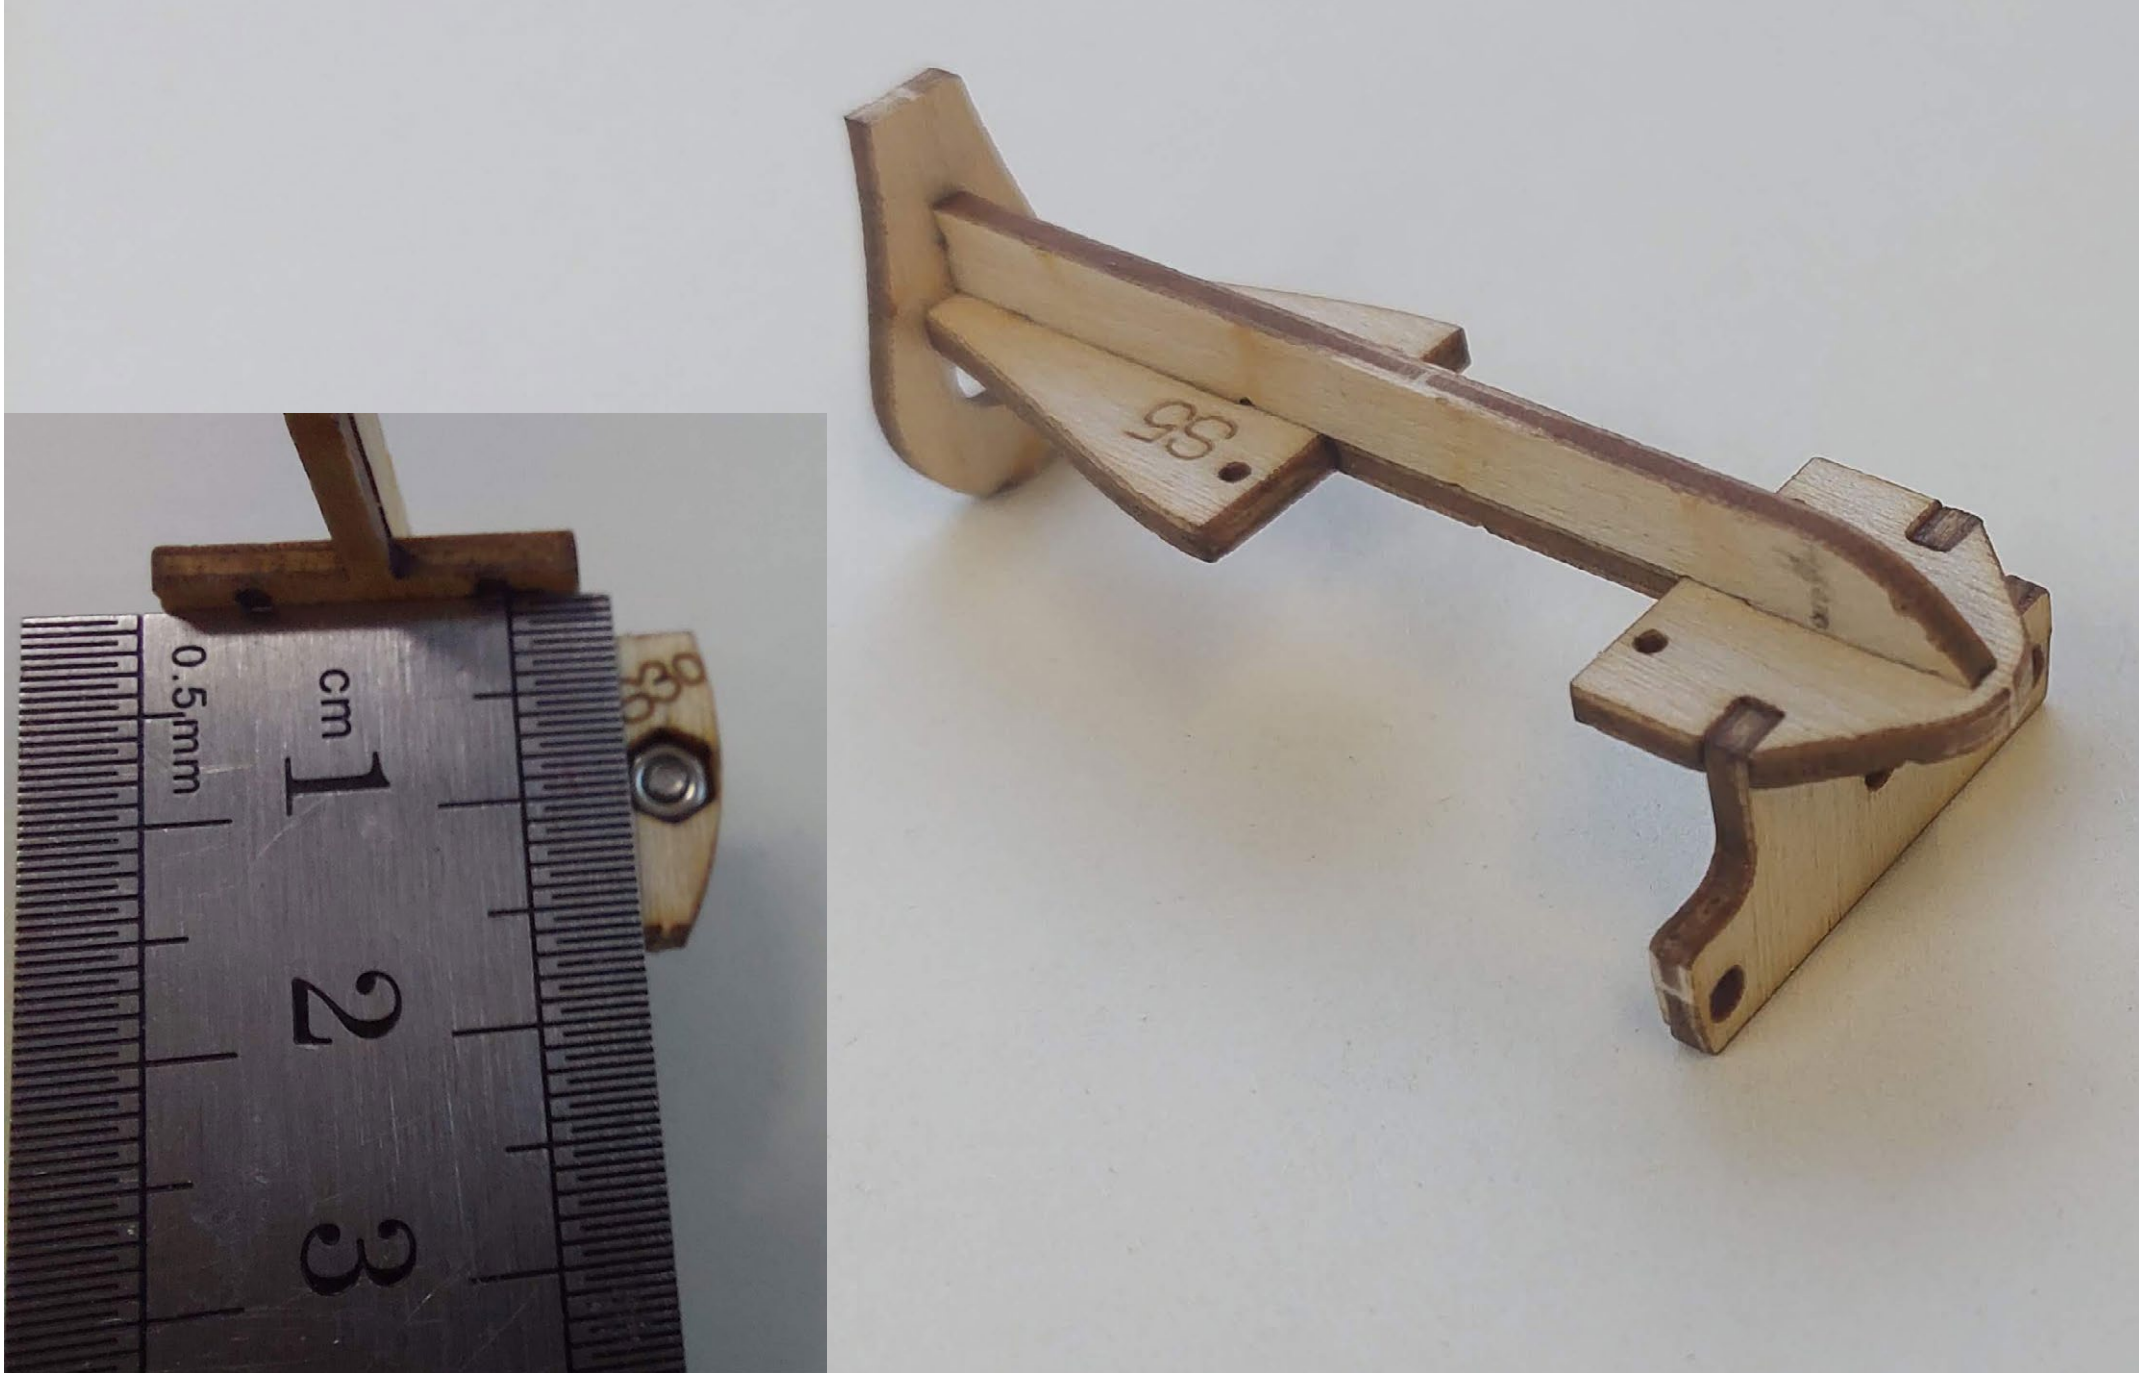

 **B000**

 **robbe**
Modellsport

Version Nr.: 2700

Version Nr.: 2694

HOCHAUFLÖSENDE BILDER DER BAUSCHRITTE
HIGH-RESOLUTION IMAGES OF THE CONSTRUCTION STEPS
IMAGES À HAUTE RÉOLUTION DES ÉTAPES DE CONSTRUCTION

www.robbe.com

V3_07/2024

51mm

INVERKEHRBRINGER

DISTRIBUTOR

MISE SUR LE MARCHÉ

Robbe Modellsport
Industriestraße 10
4565 Inzersdorf im Kremstal
Österreich

Telefon: +43(0)7582/81313-0
Mail: info@robbe.com
UID Nr.: ATU69266037