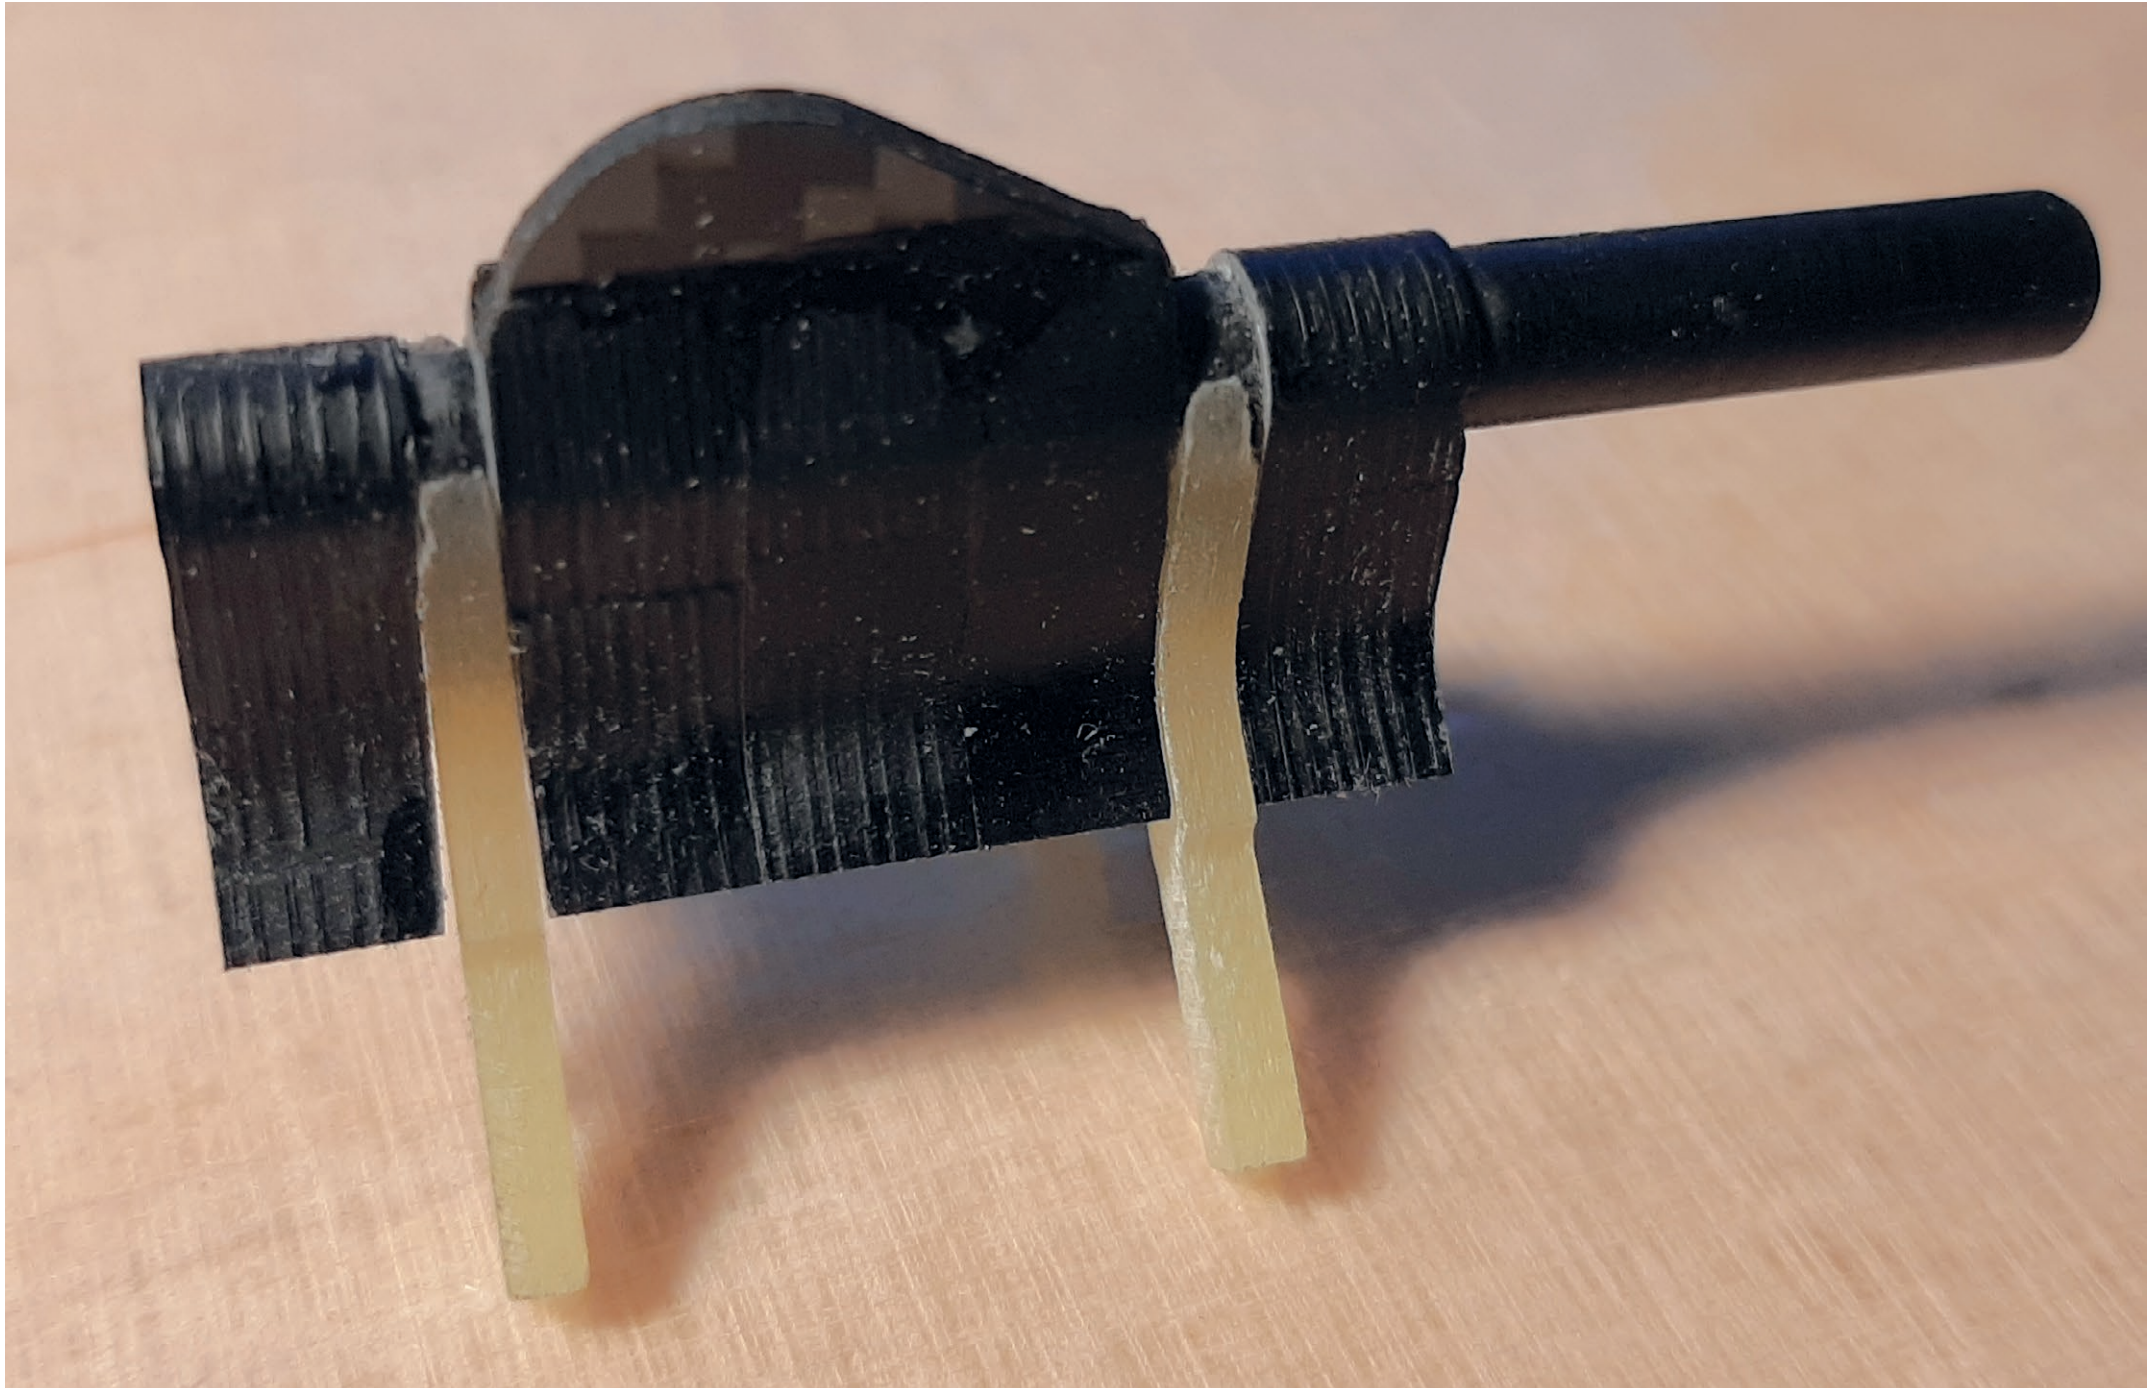

 **B000**

 **robbe**
Modellsport

Version Nr.: 2700

Version Nr.: 2694

HOCHAUFLÖSENDE BILDER DER BAUSCHRITTE
HIGH-RESOLUTION IMAGES OF THE CONSTRUCTION STEPS
IMAGES À HAUTE RÉOLUTION DES ÉTAPES DE CONSTRUCTION

www.robbe.com

V3_07/2024

51mm

INVERKEHRBRINGER

DISTRIBUTOR

MISE SUR LE MARCHÉ

Robbe Modellsport
Industriestraße 10
4565 Inzersdorf im Kremstal
Österreich

Telefon: +43(0)7582/81313-0
Mail: info@robbe.com
UID Nr.: ATU69266037